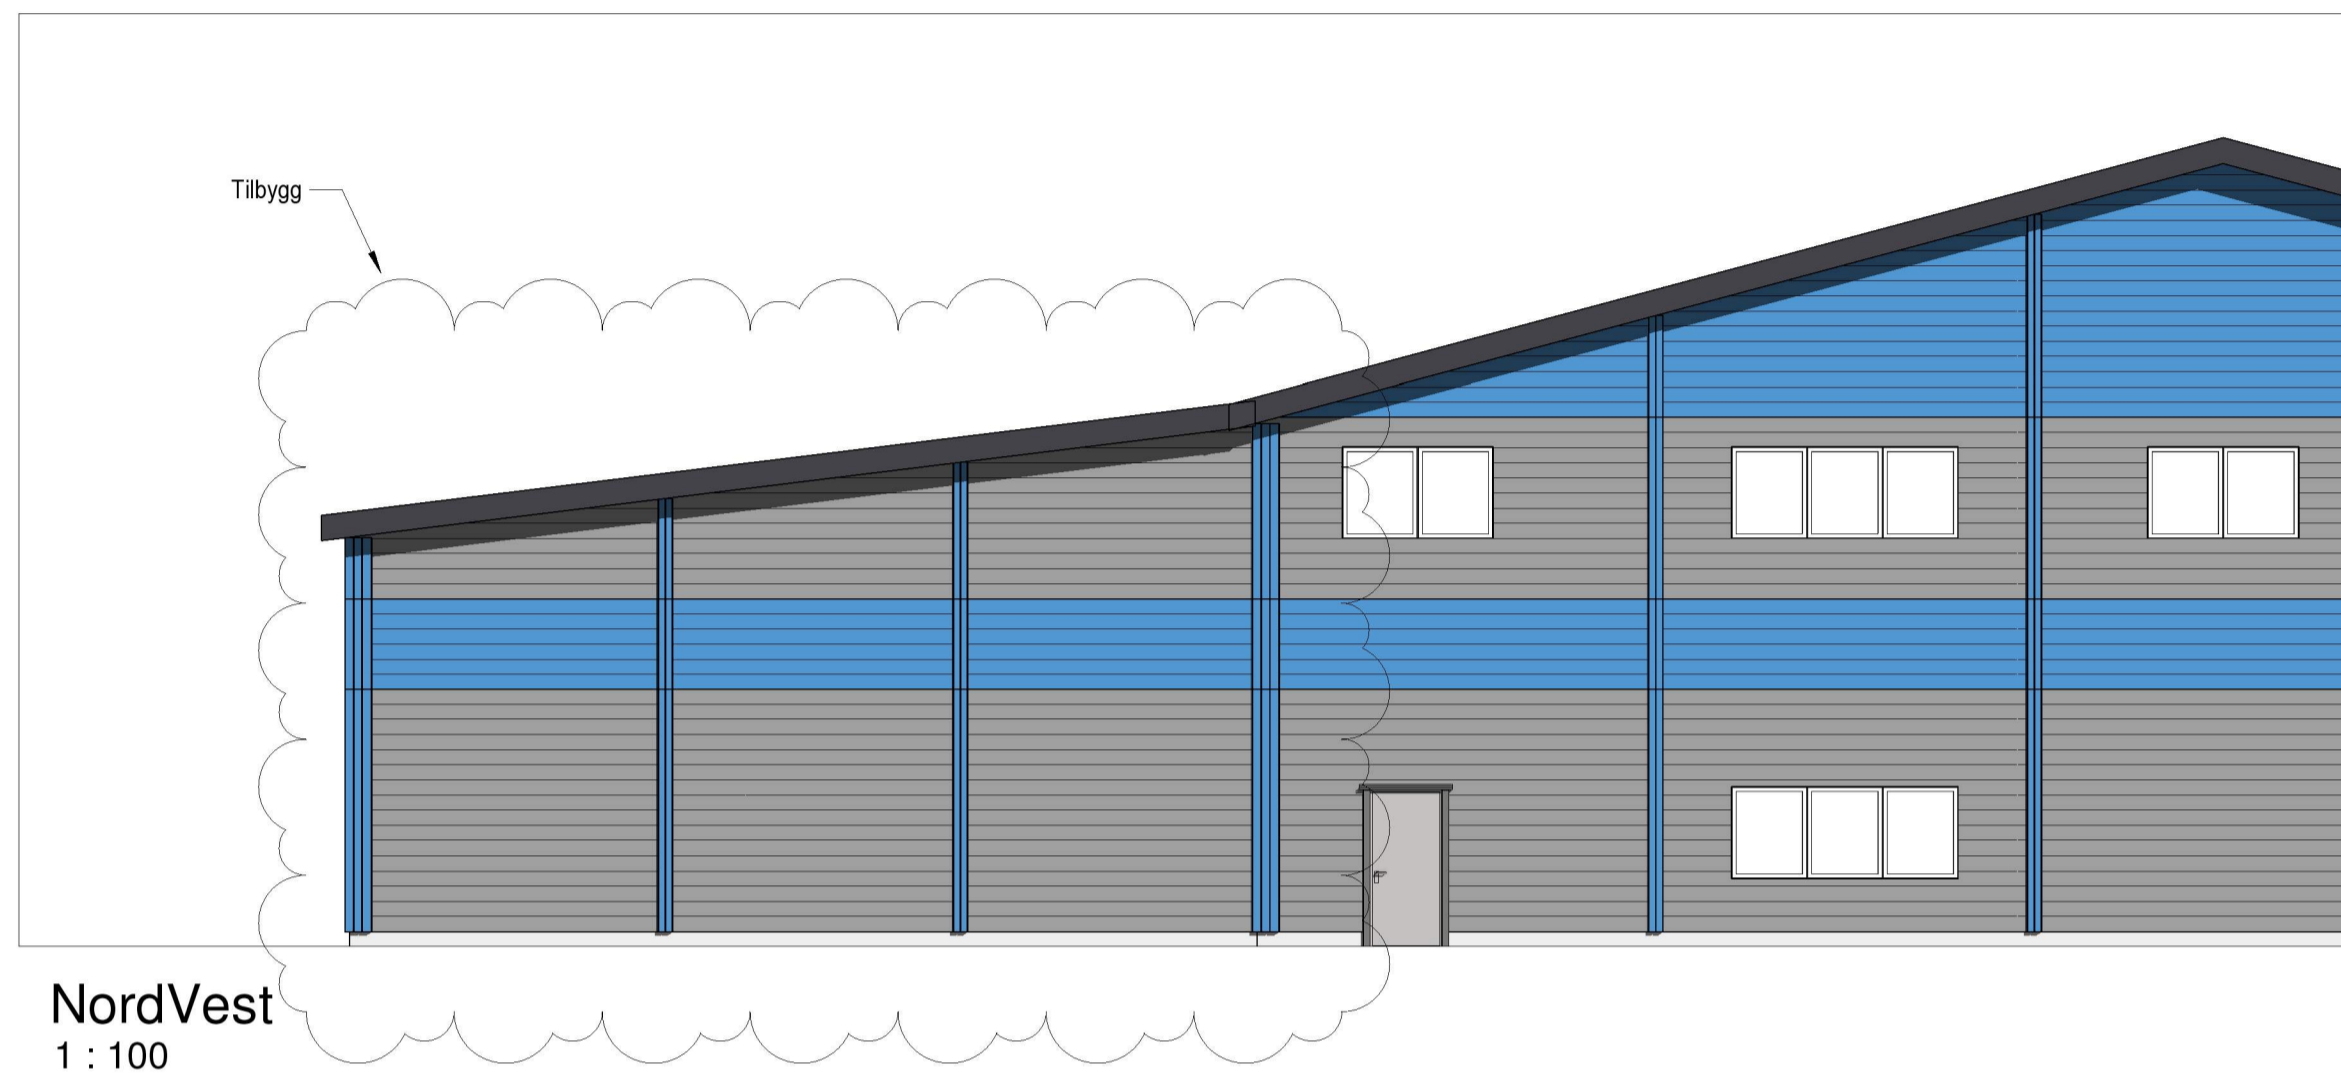

Snitt A
1 : 100

Snitt B
1 : 100

NordVest
1 : 100

SørØst
1 : 100

NordØst
1 : 100

Perspektiv - fra Nord

Perspektiv - fra Øst

Tilbygg		
Austrheim	130/121	
Mongstadvegen 1004 5954 Mongstad		
Oppdragsgiver		
Nortekstil		
 HELGESEN TEKNISKE BYGG AS 5281 Valestrandsfossen T: 56 19 34 00 www.htb.no		
Prosjektnr.	Dato	Fase:
5183	15.03.2021	Søknad
Fasader og snitt		
Tegningsnummer	Målestokk:	Tegn.
A-312	1 : 100 / A1	JFA