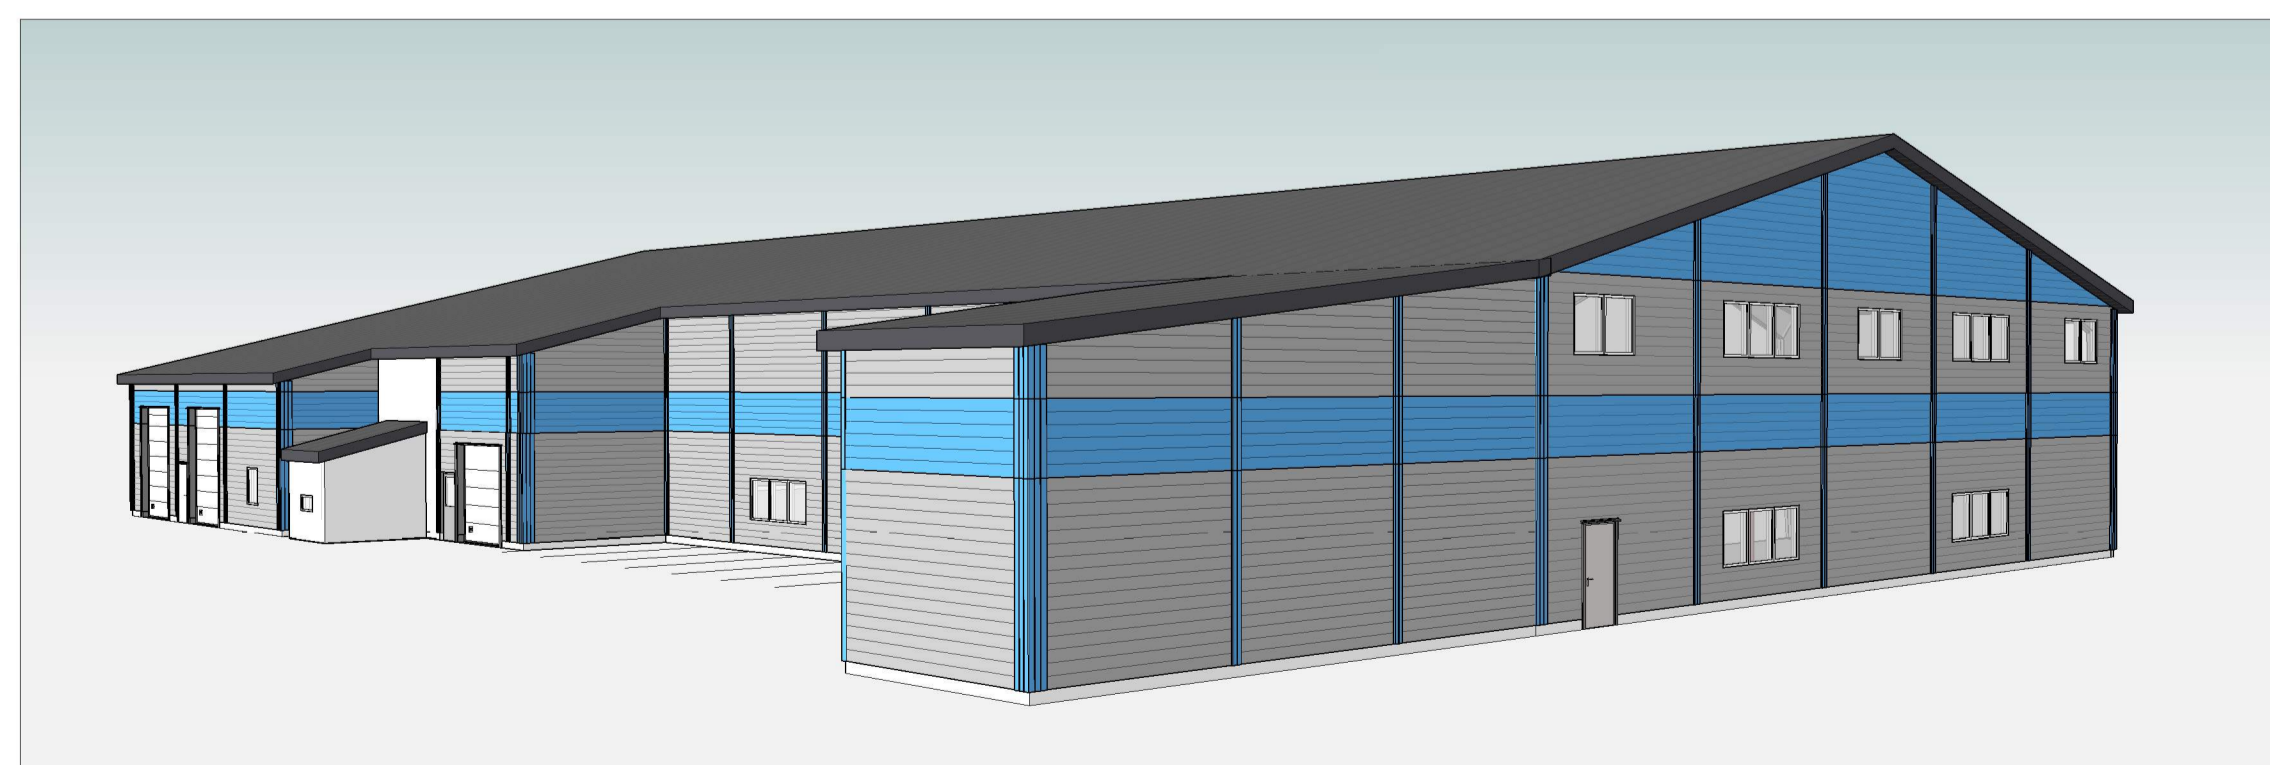

Snitt A
1 : 100

Snitt B
1 : 100

NordVest
1 : 100

SørØst
1 : 100

NordØst
1 : 100

Perspektiv - fra Nord

Perspektiv - fra Øst

Tilbygg		
Austrheim	130/121	
Mongstadvegen 1004 5954 Mongstad		
Oppdragsgiver		
Nortekstil		
 HELGESEN TEKNISKE BYGG AS 5281 Valestrandsfossen T: 56 19 34 00 www.htb.no		
Prosjektnr.	Dato	Fase:
5183	15.03.2021	Søknad
Fasader og snitt		
Tegningsnummer	Målestokk:	Tegn.
A-312	1 : 100 / A1	JFA