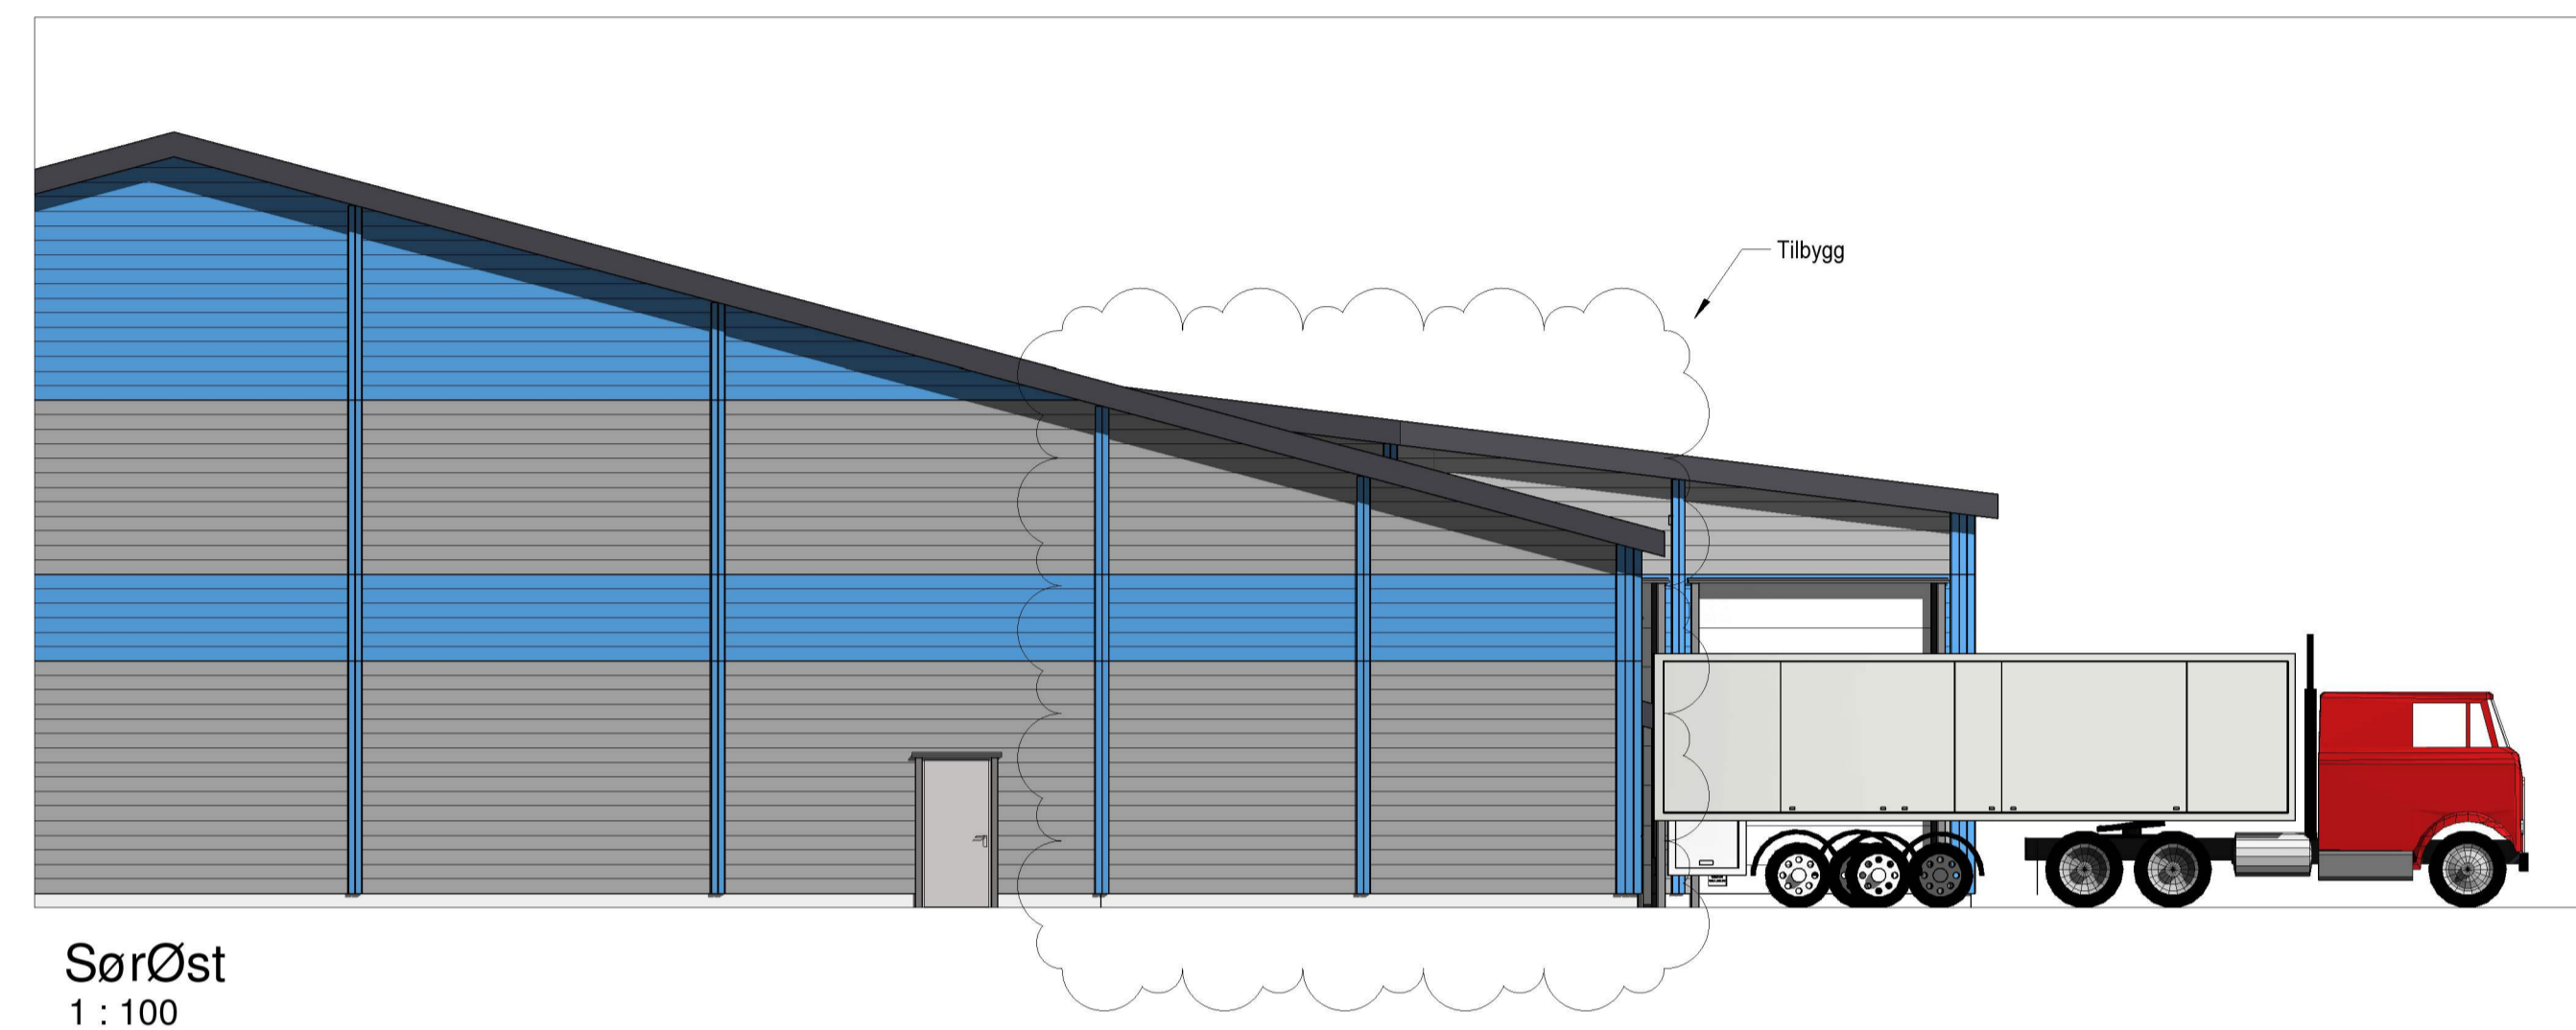

Snitt A
1 : 100

Snitt B
1 : 100

NordVest
1 : 100

SørØst
1 : 100

NordØst
1 : 100

Perspektiv - fra Nord

Perspektiv - fra Øst

Tilbygg		
Austrheim	130/121	
Mongstadvegen 1004 5954 Mongstad		
Oppdragsgiver		
Nortekstil		
 HELGESEN TEKNISKE BYGG AS 5281 Valestrandsfossen T: 56 19 34 00 www.htb.no		
Prosjektnr.	Dato	Fase:
5183	15.03.2021	Søknad
Fasader og snitt		
Tegningsnummer	Målestokk:	Tegn.
A-312	1 : 100 / A1	JFA