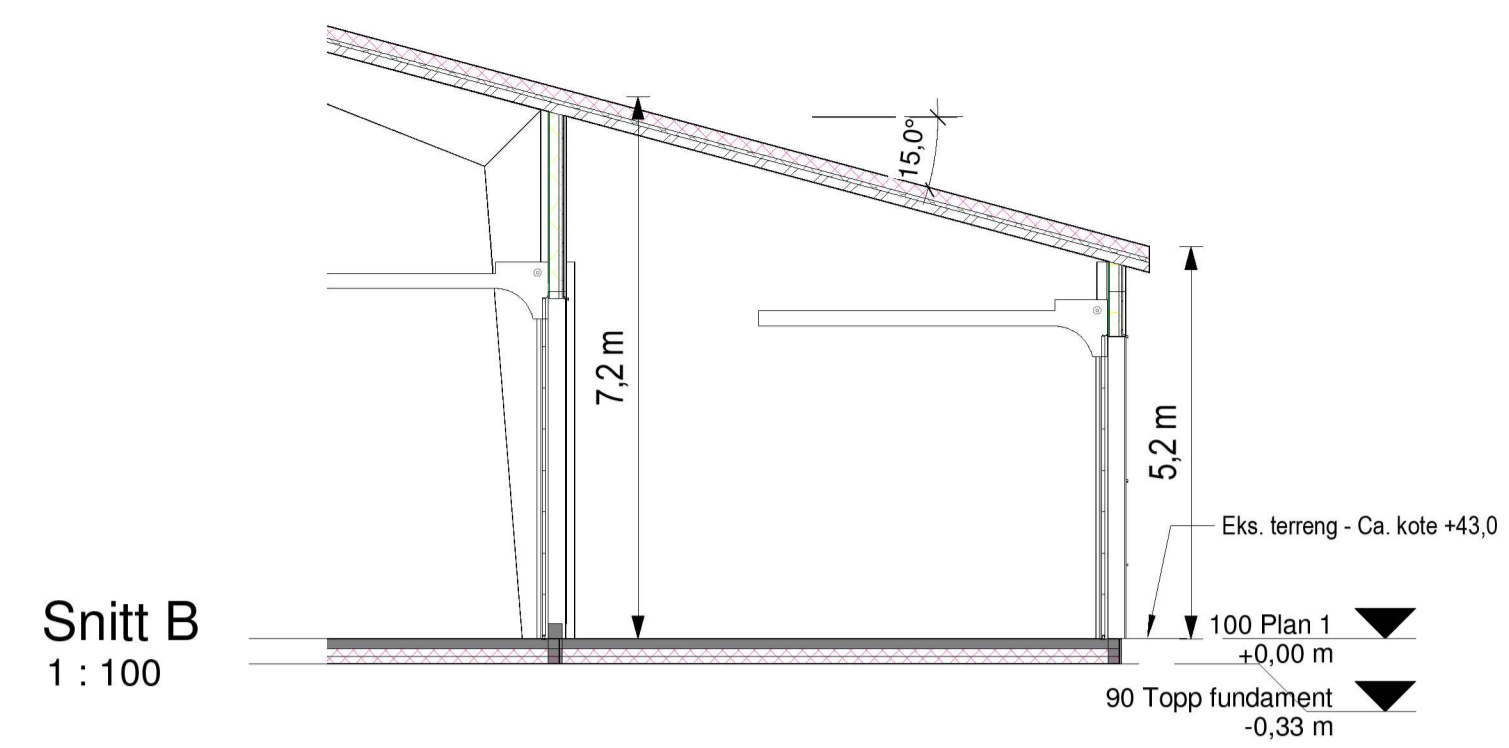

Snitt A
1 : 100

Snitt B
1 : 100

NordVest
1 : 100

SørØst
1 : 100

NordØst
1 : 100

Perspektiv - fra Nord

Perspektiv - fra Øst

Tilbygg		
Austrheim	130/121	
Mongstadvegen 1004 5954 Mongstad		
Oppdragsgiver		
Nortekstil		
 HELGESEN TEKNISKE BYGG AS 5281 Valestrandsfossen T: 56 19 34 00 www.htb.no		
Prosjektnr.	Dato	Fase:
5183	15.03.2021	Søknad
Fasader og snitt		
Tegningsnummer	Målestokk:	Tegn.
A-312	1 : 100 / A1	JFA