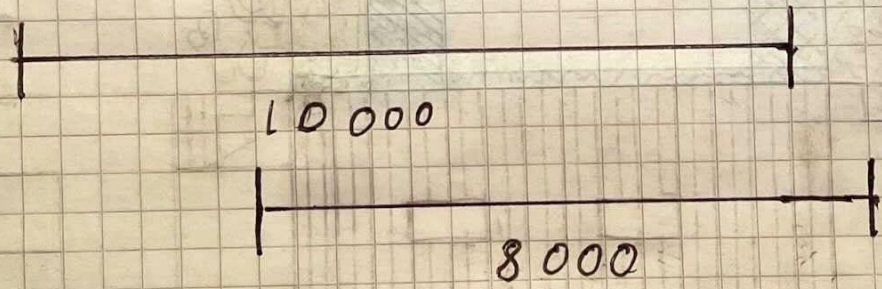

Fasade ØST

Kontur-tekstur skulpt

M 1:100

Garasje

3000