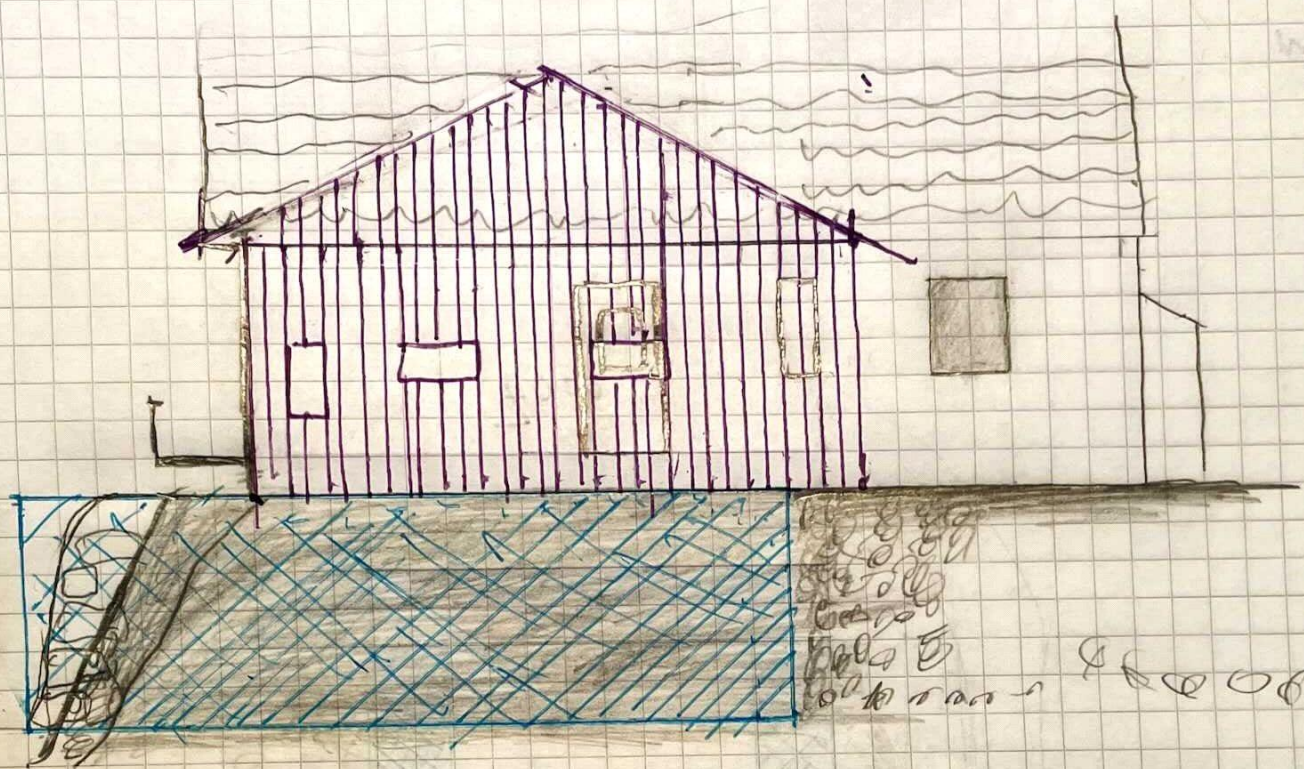

Fasade ØST

Kontur-tekstur skulpt

M 1:100

Garasje

3000