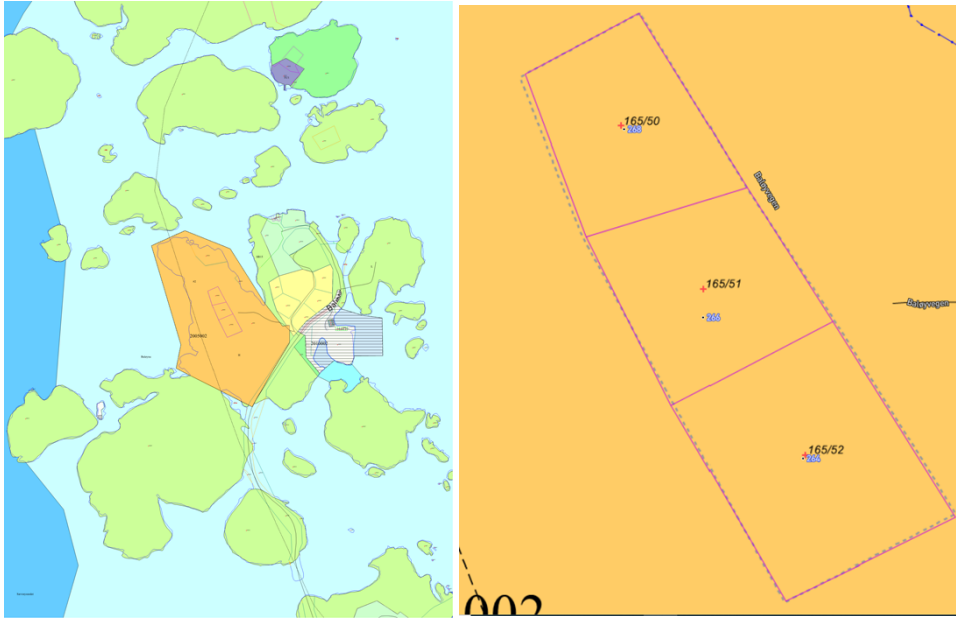

Teikningar av omsøkt hytte på Baløyna

Omsøkt hyttetomt (blå farge) er ved tilkomstvegen og attmed dei tre hyttene som er i området

Kommuneplanen sin arealdel godkjent den 11.04.2019 viser planområdet til reguleringsplanen, den viser og byggjegrensa med prikkar omkring dei tre hyttetomtane.

Reguleringsplankartet viser tre hyttetomtar, veg, parkeringsplass og regulert LNF-område

Fotokart over dei tre hyttene og vegane i planområdet