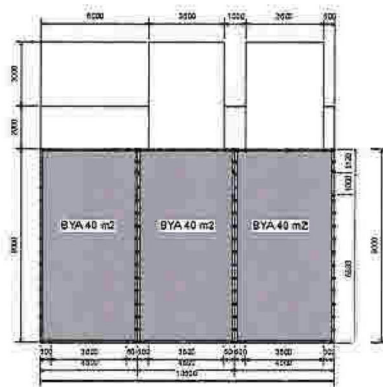

Fasade Nord-Vest

Fasade Nord-Øst

Fasade Sør-Øst

Fasade Sør-Vest

Byggmester Erik Tand	
Naust Dyris	
Fasade	
Dato	07.19
Tegnet av	ET
Kontrollert av	
Målestokk	1:50

105141802014

Byggmester Erik Tande	
Naust Dyrnes	
Planfegning 1. etg	
Dato	24.07.15
Tegnet av	ET
Kontrollert	
Målestokk	1:100

24.07.2015 12:28:45

Byggester Erik Tande	
Naus: Dyrnes	
Plantegning loft	
Dato	24.07.13
Tegnet av	E
Kontrollert: v	
Målestokk	1 : 5

24.07.2013 12:14:05