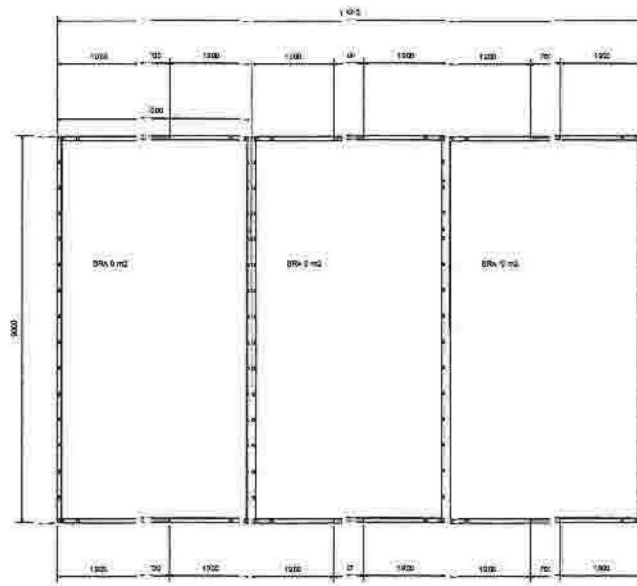

Fasade Nord-Vest

Fasade Nord-Øst

Fasade Sør-Øst

Fasade Sør-Vest

Byggmester Erik Tand	
Naust Dyris	
Fasade	
Dato	07.19
Tegnet av	ET
Kontrollert av	
Målestokk	1:50

105141802014

Byggmester Erik Tande	
Naust Dyrnes	
Planfegning 1. etg	
Dato	24.07.15
Tegnet av	ET
Kontrollert	
Målestokk	1:100

24.07.2015 12:28:45

Byggester Erik Tande	
Naus: Dyrnes	
Plantegning loft	
Dato	24.07.13
Tegnet av	E
Kontrollert: v	
Målestokk	1 : 5

24.07.2013 12:14:05