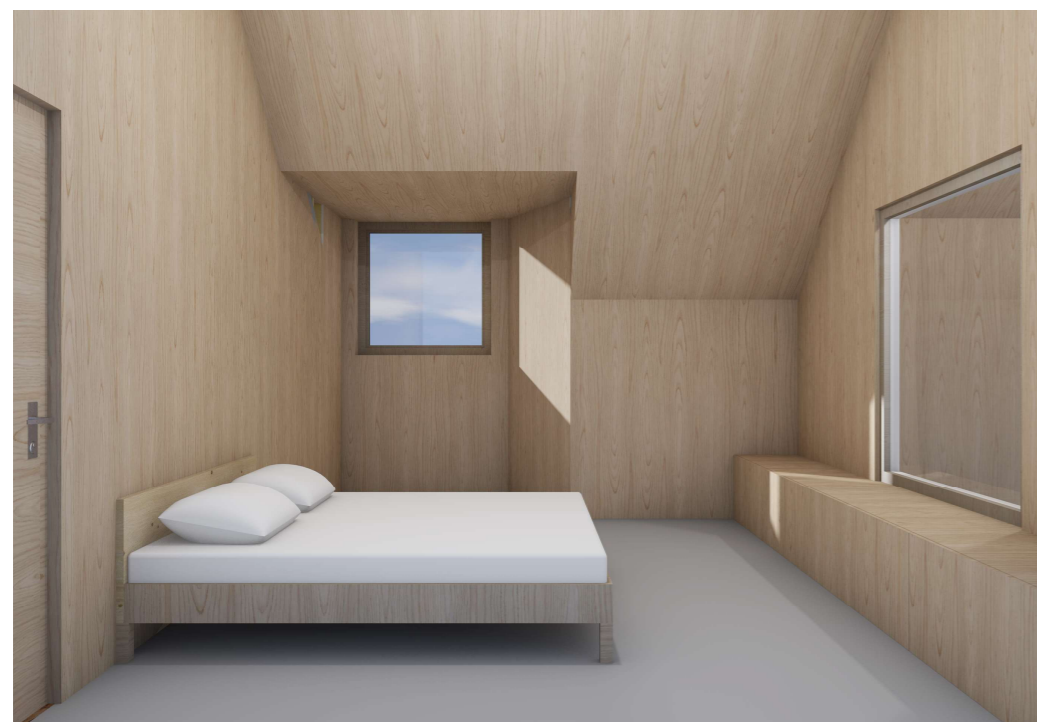

Kjøkken

Stue i eksisterende  
tømmerkasse

Gang/ lysinnslipp  
til stue

Kjøkken, trapperom, entre.  
Varm stue i rehabilitert  
tømmerkasse midt i huset

Soverom 2. etg

0 03.05.2022 Søknadstegninger

KVALBEIN KORSEEN **ARKITEKTUR** AS