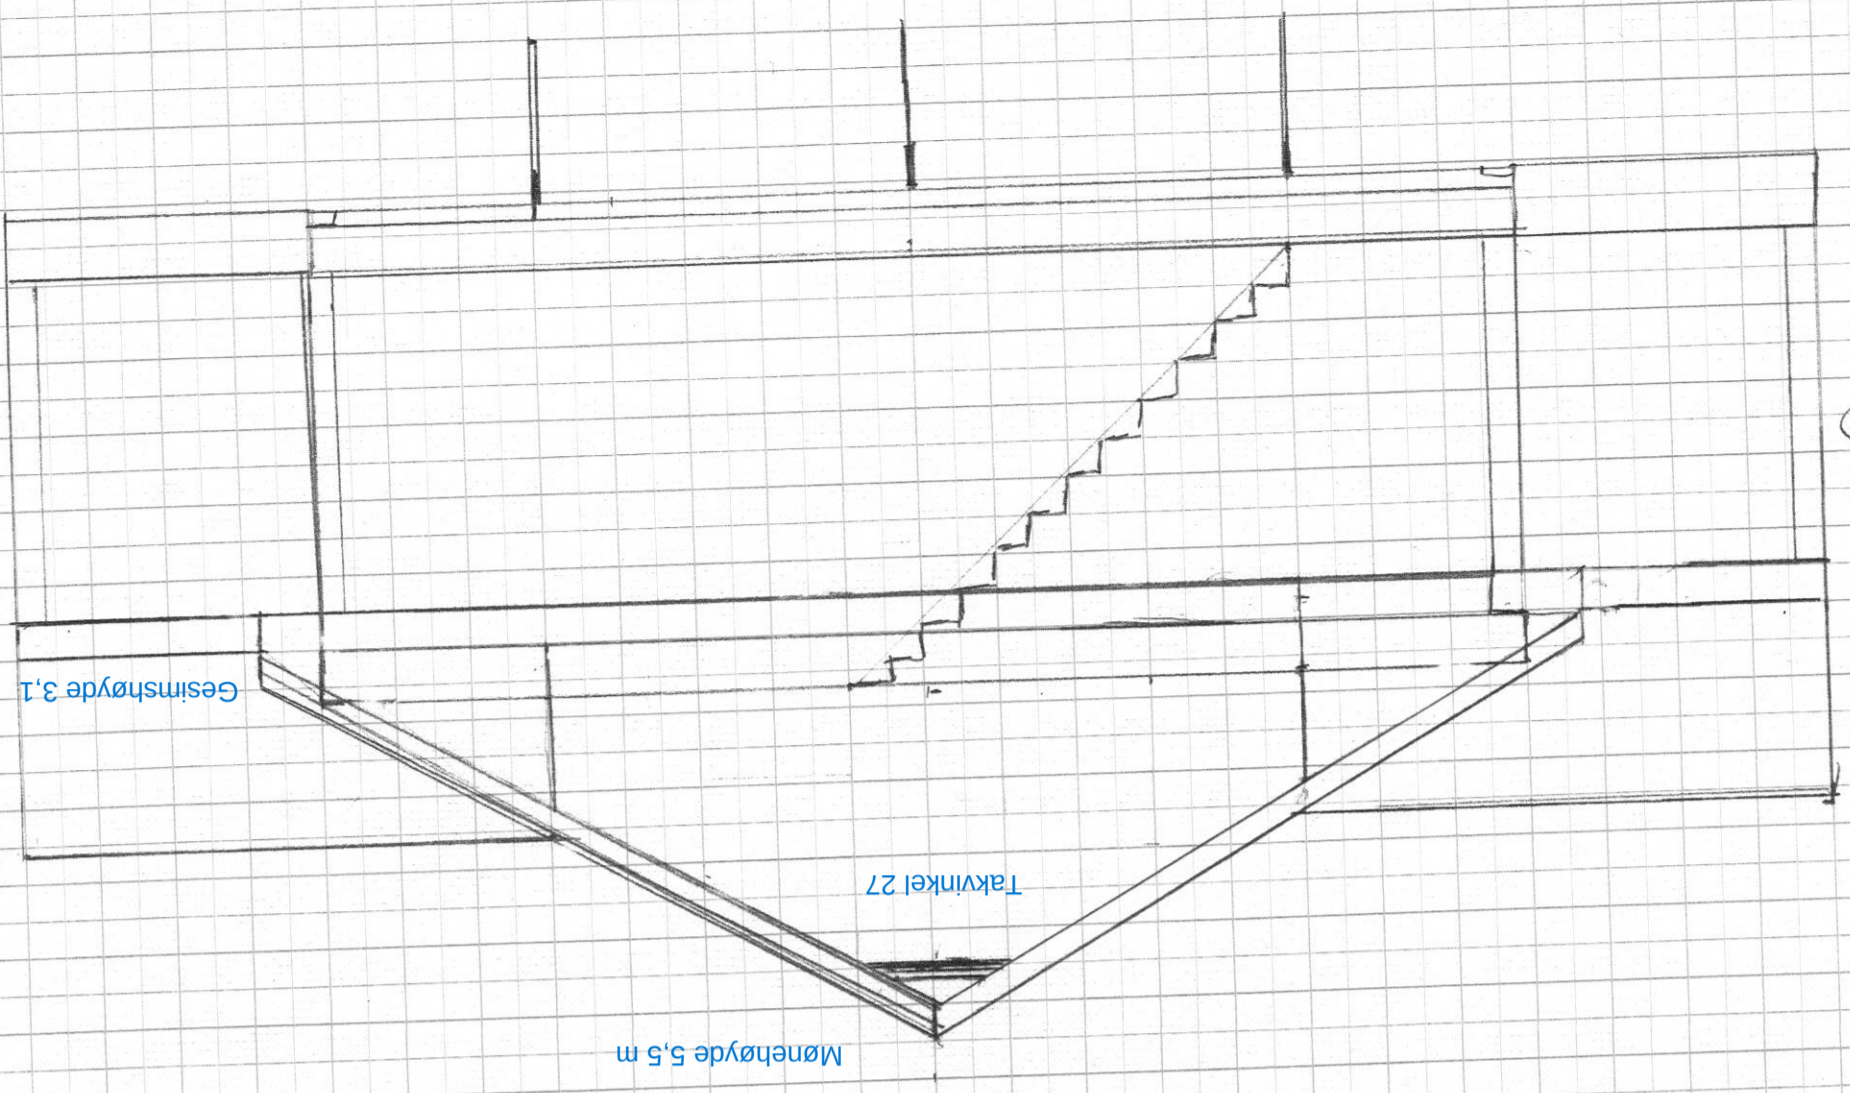

PLAN 2

PLAN 2 ETG
1:50

1:100

FASADE

06.03-12

Jim bygg
Tlf: 47 37 61 61

SNITT 1:50