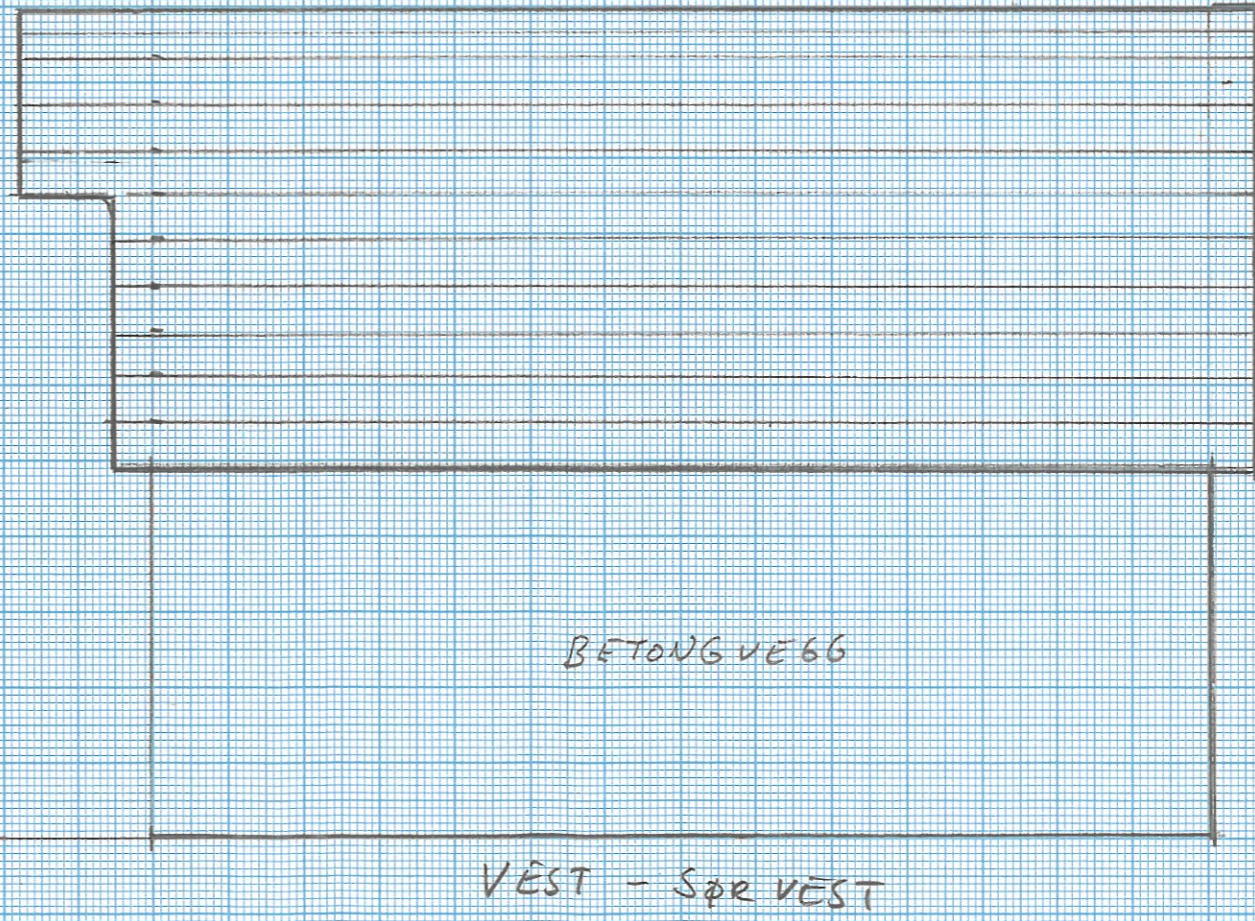

BETONG SLIPP

GNR 160 BNR 94
 SÆVØYVEGEN 619
 NØST
 ERLING SOLHAUG.
 DATO 30.05.22