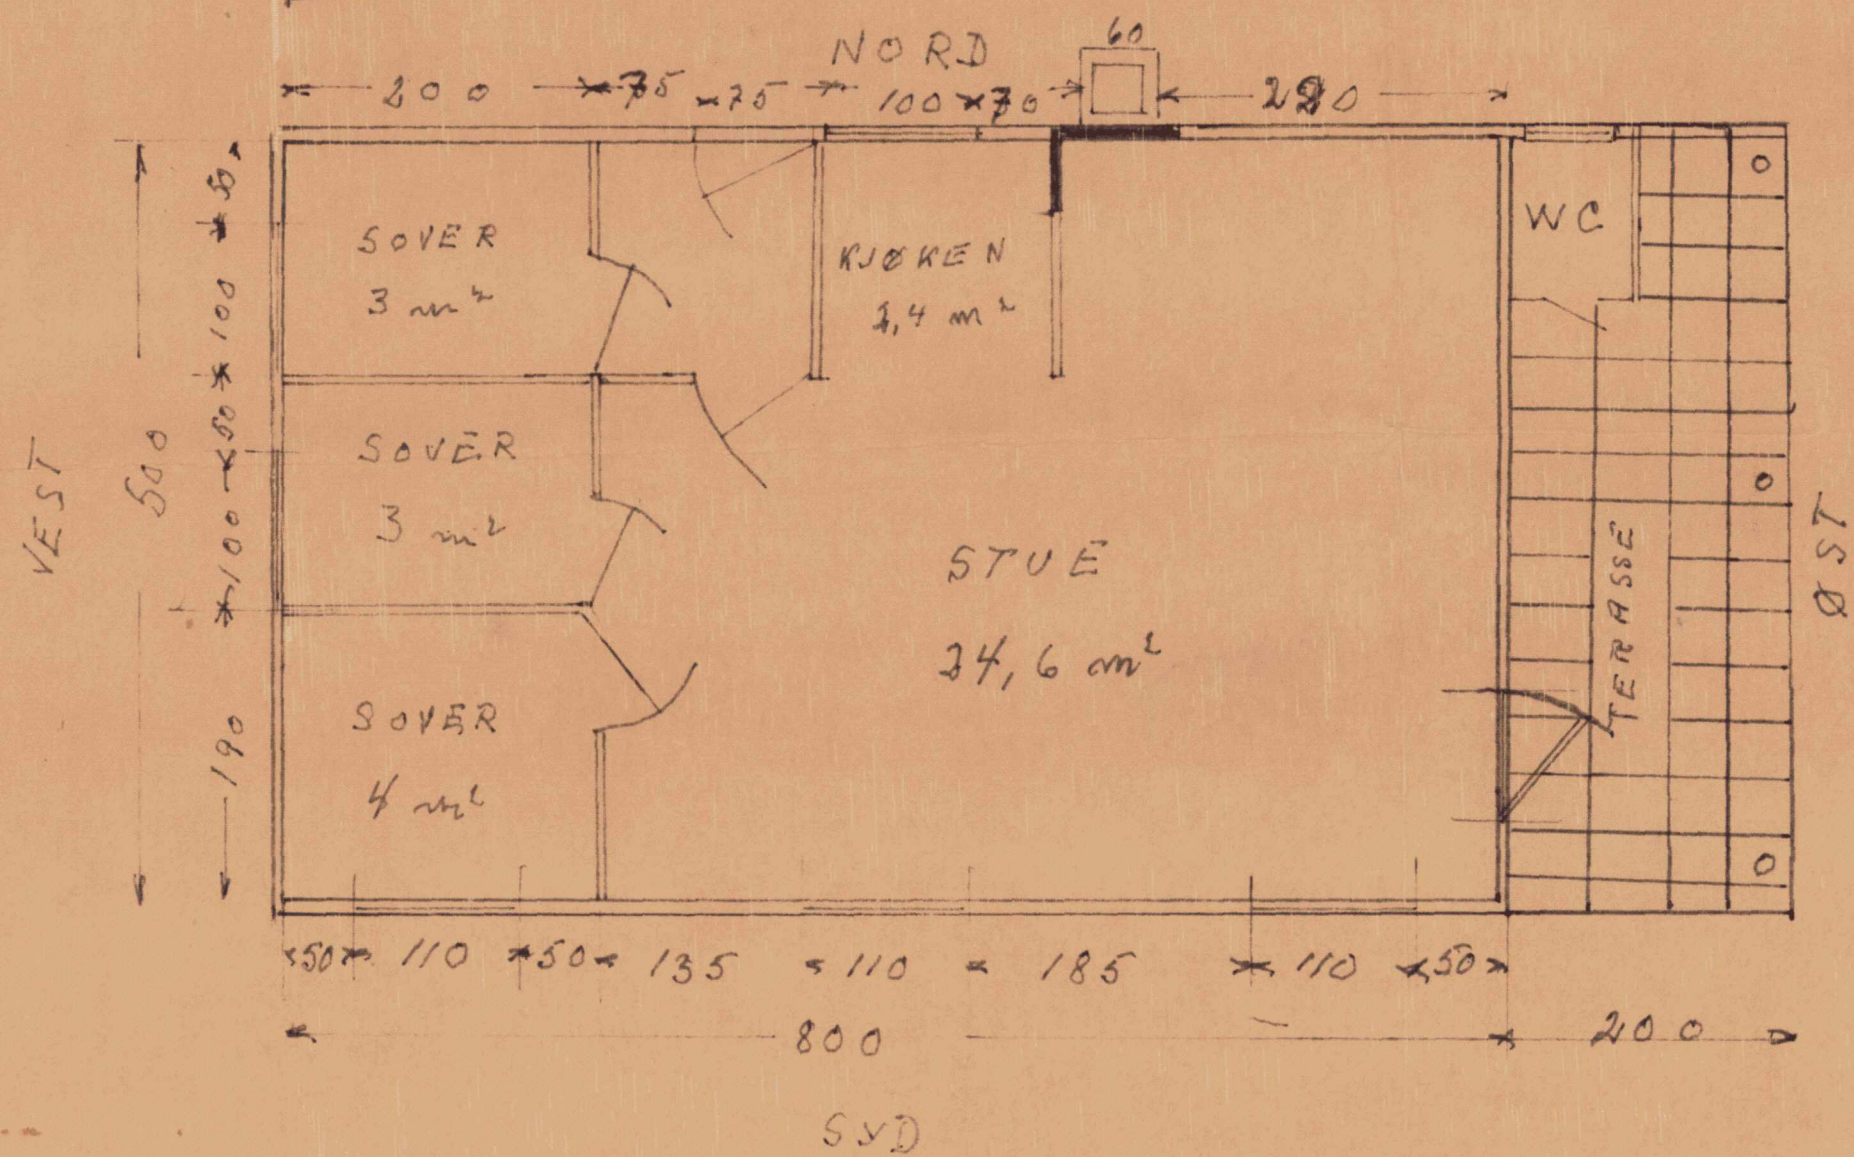

Lillian Lønborg

S.V.D

Telefonsamtale: 29. 3. 78  
 Gått igennem til 0 flytte  
 WC og nyke Jøtulpipe inn

Kim Jørgensen

HYTTE 8x5 m TERRASSE SYD

MÅLS 1:50

MÅ 1 CM.

KJELLAUG, LOCKERTSEN