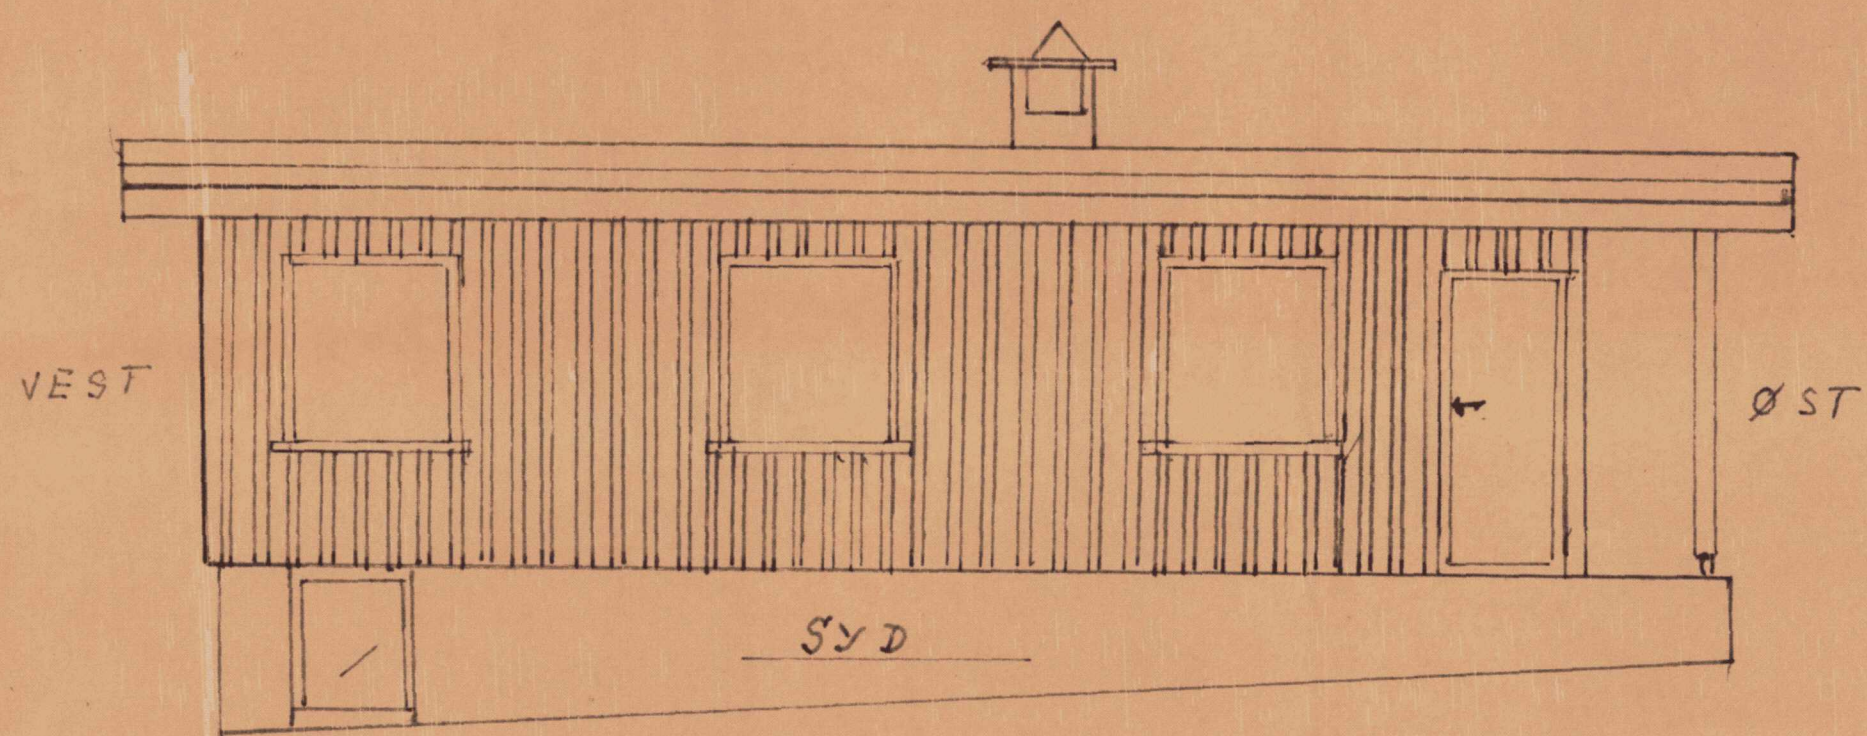

Lillian Lønborg

S.V.D

Telefonsamtale: 29. 3. 78  
 Gått igennem til 0 flytte  
 WC og nyke Jøtulpipe inn

Kim Jørgensen

HYTTE 8x5 m TERRASSE SYD

MÅLS 1:50

MÅ 1 CM.

KJELLAUG, LOCKERTSEN