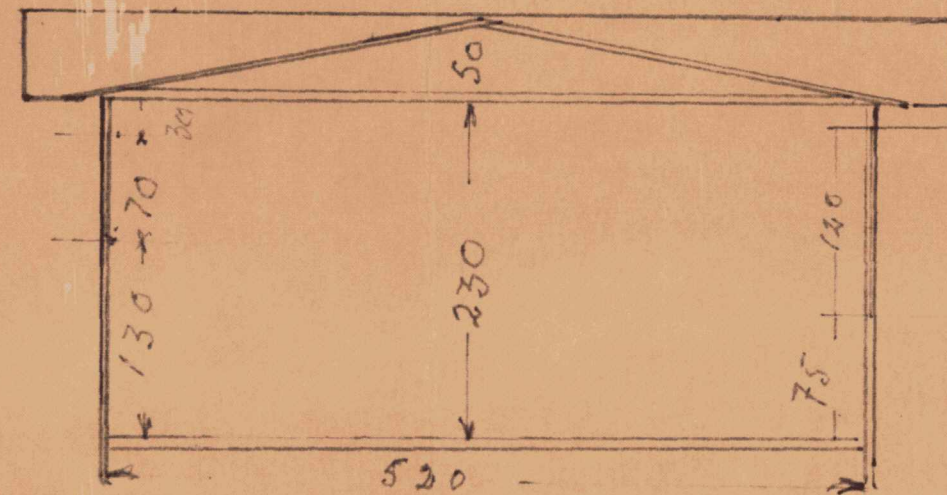

Lillian Lønborg

S.V.D

Telefonsamtale: 29. 3. 78  
 Gått igennem til 0 flytte  
 WC og nyke Jøtulpipe inn

Kim Jørgensen

HYTTE 8x5 m TERRASSE SYD

MÅLS 1:50

MÅ 1 CM.

KJELLAUG, LOCKERTSEN