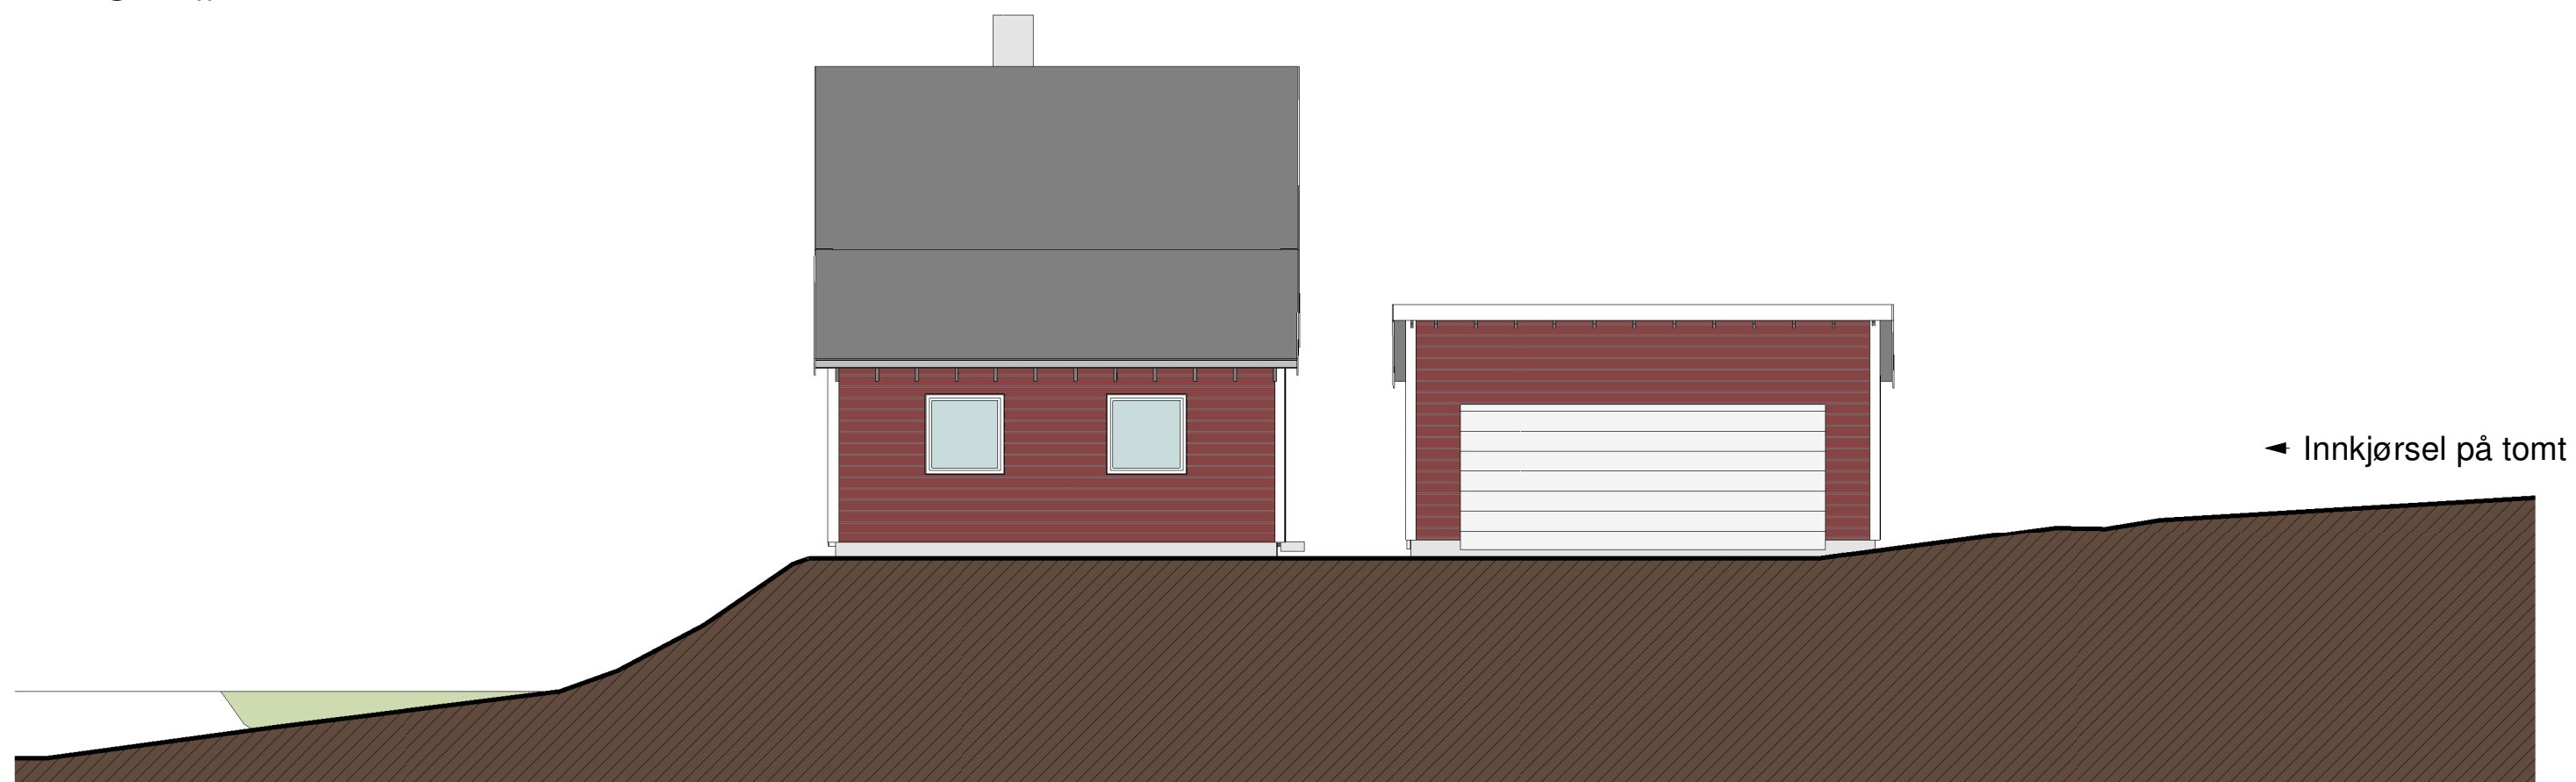

① Fasade nordvest  
1 : 100

② Fasade nordøst  
1 : 100

Tilbygg til enebolig

Gbnr 131, Bnr 68, Leirvågsvegen 1  
Austrheim kommune  
P.nr. 2216

Arkitekt Mette Kyed Thorson

Fasade nordvest og nordøst

SØKNAD  
Daniel Haugen  
Sætrevegen 75, 5936 Manger