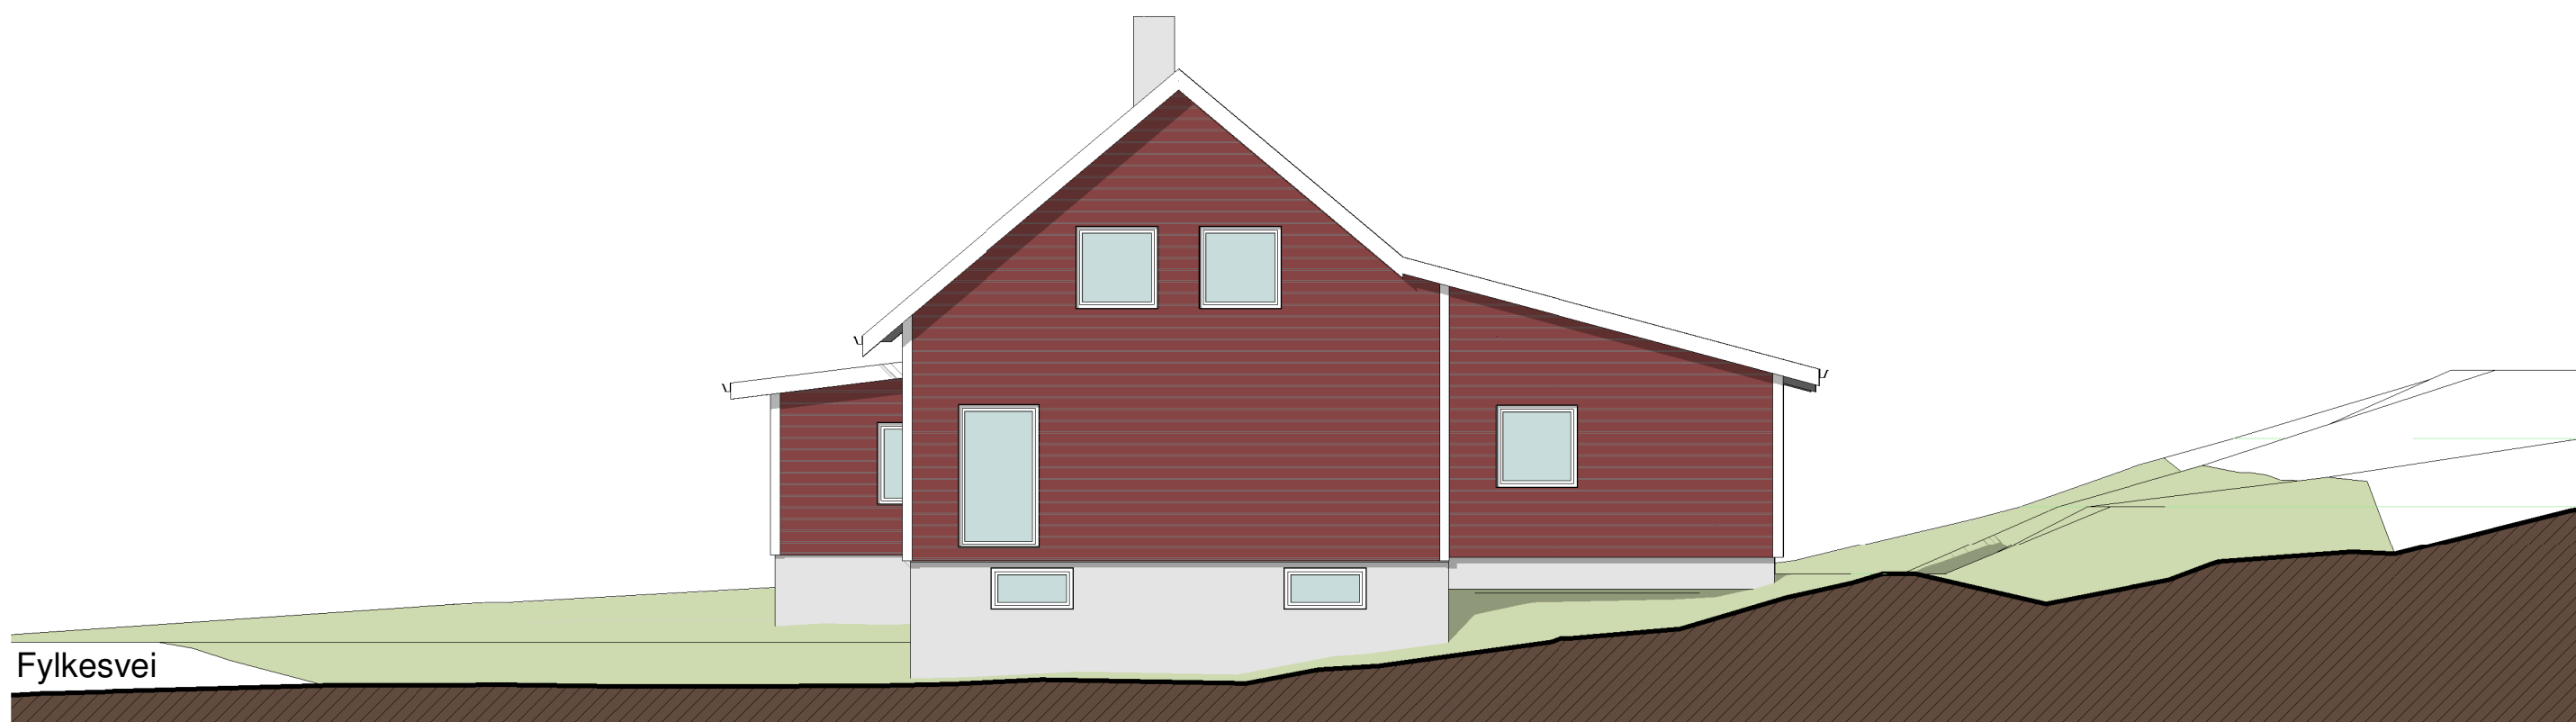

① Fasade sørvest
1:100

② Fasade sørøst
1:100

Tilbygg til enebolig Gbnr 131, Bnr 68, Leirvågsvegen 1 Austrheim kommune P.nr. 2216	Fasade sørvest og sørøst SØKNAD Daniel Haugen Sætrevegen 75, 5936 Manger	Mål 1:100 / A3
		Tegn.nr A1-502
		Rev C
		Dato 02.02.2023
Arkitekt Mette Kyed Thorson Sivilarkitekt MNAL Medlem av Arkitektbedriftene Kvalen 16, N-5955 Lindås Tlf +47 901 48 834 mktho@online.no	Org.nr 987 788 682	