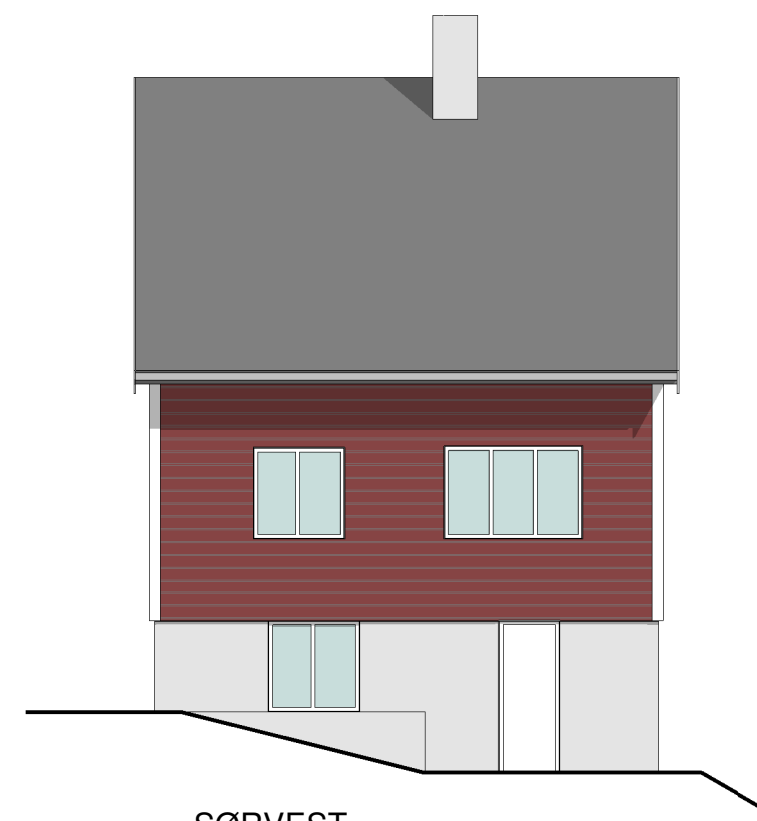

SØRVEST

ENEBOLIG

Gnr 131, Bnr 68, Leirvågsvegen 1
Fonnes, Austrheim kommune
P.nr. 2216

Fasader

EKSISTERENDE FORHOLD
Daniel Haugen
Sætrevegen 75, 5936 Manger

Mål 1 : 100 / A3

Tegn.nr A0-501

Rev C

Dato 08.02.2023

Arkitekt Mette Kyed Thorson

Sivilarkitekt MNAL Medlem av Arkitektbedriftene Org.nr 987 788 682
Kvalen 16, N-5955 Lindås Tlf +47 901 48 834 mktho@online.no