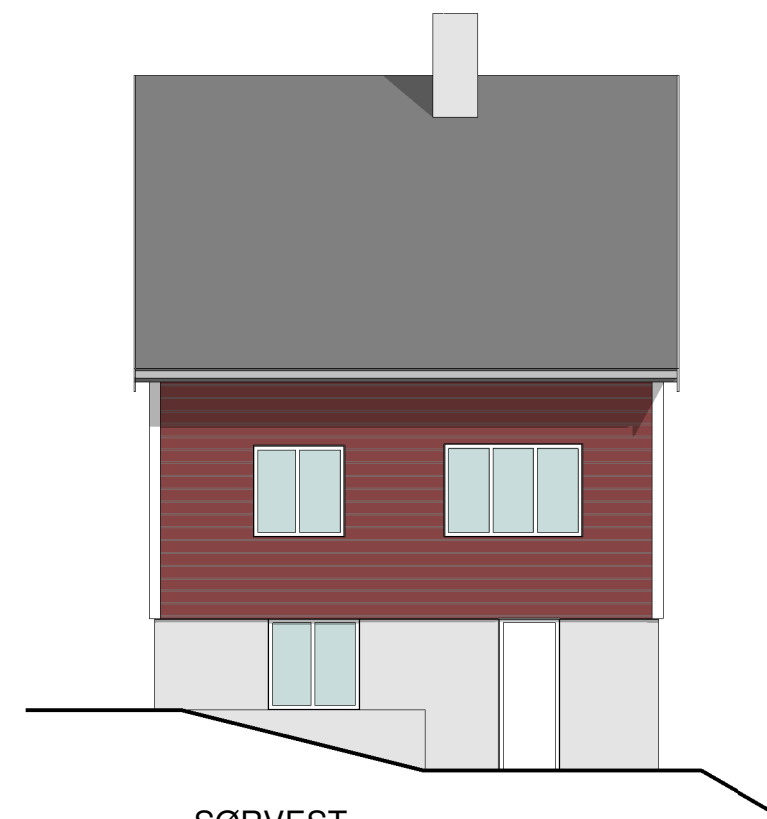

SØRVEST

ENEBOLIG

Gnr 131, Bnr 68, Leirvågsvegen 1
Fonnes, Austrheim kommune
P.nr. 2216

Fasader

EKSISTERENDE FORHOLD
Daniel Haugen
Sætrevegen 75, 5936 Manger

Mål 1 : 100 / A3

Tegn.nr A0-501

Rev C

Dato 08.02.2023

Arkitekt Mette Kyed Thorson

Sivilarkitekt MNAL Medlem av Arkitektbedriftene Org.nr 987 788 682
Kvalen 16, N-5955 Lindås Tlf +47 901 48 834 mktho@online.no