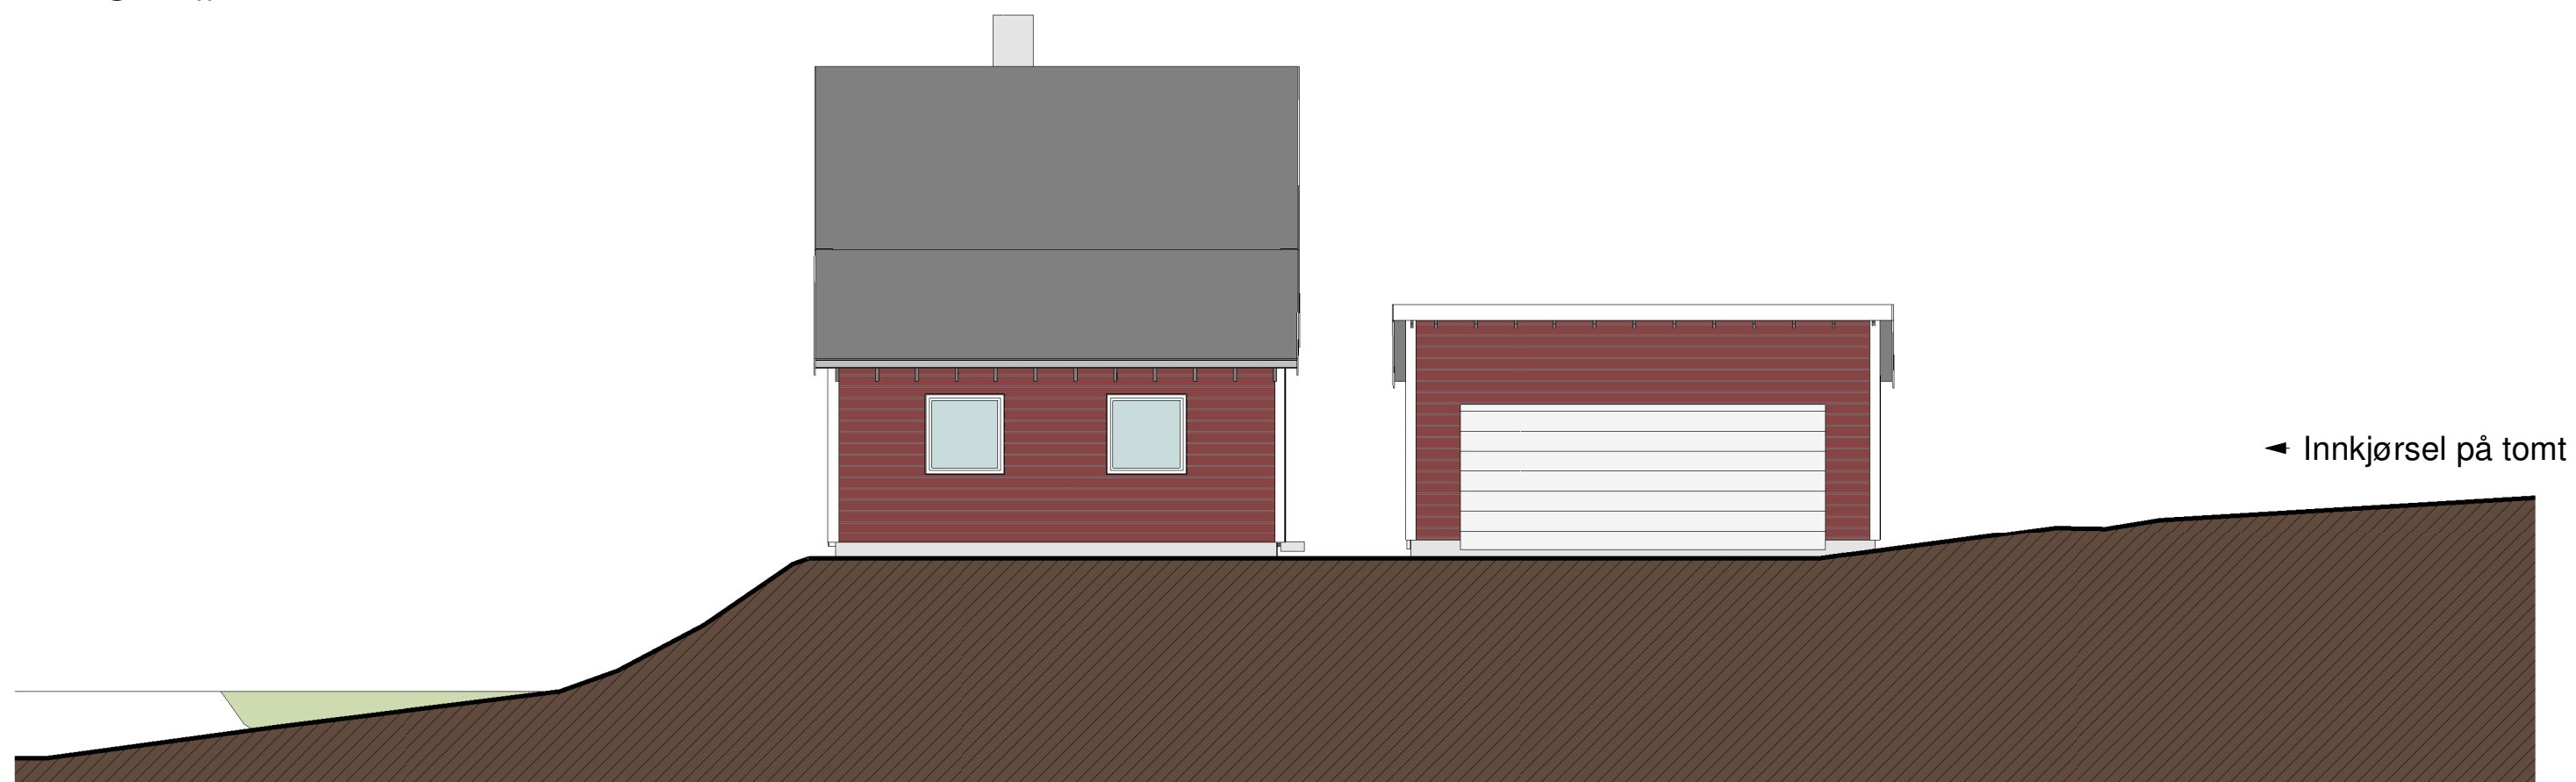

① Fasade nordvest
1 : 100

② Fasade nordøst
1 : 100

Tilbygg til enebolig

Gbnr 131, Bnr 68, Leirvågsvegen 1
Austrheim kommune
P.nr. 2216

Arkitekt Mette Kyed Thorson

Fasade nordvest og nordøst

SØKNAD
Daniel Haugen
Sætrevegen 75, 5936 Manger