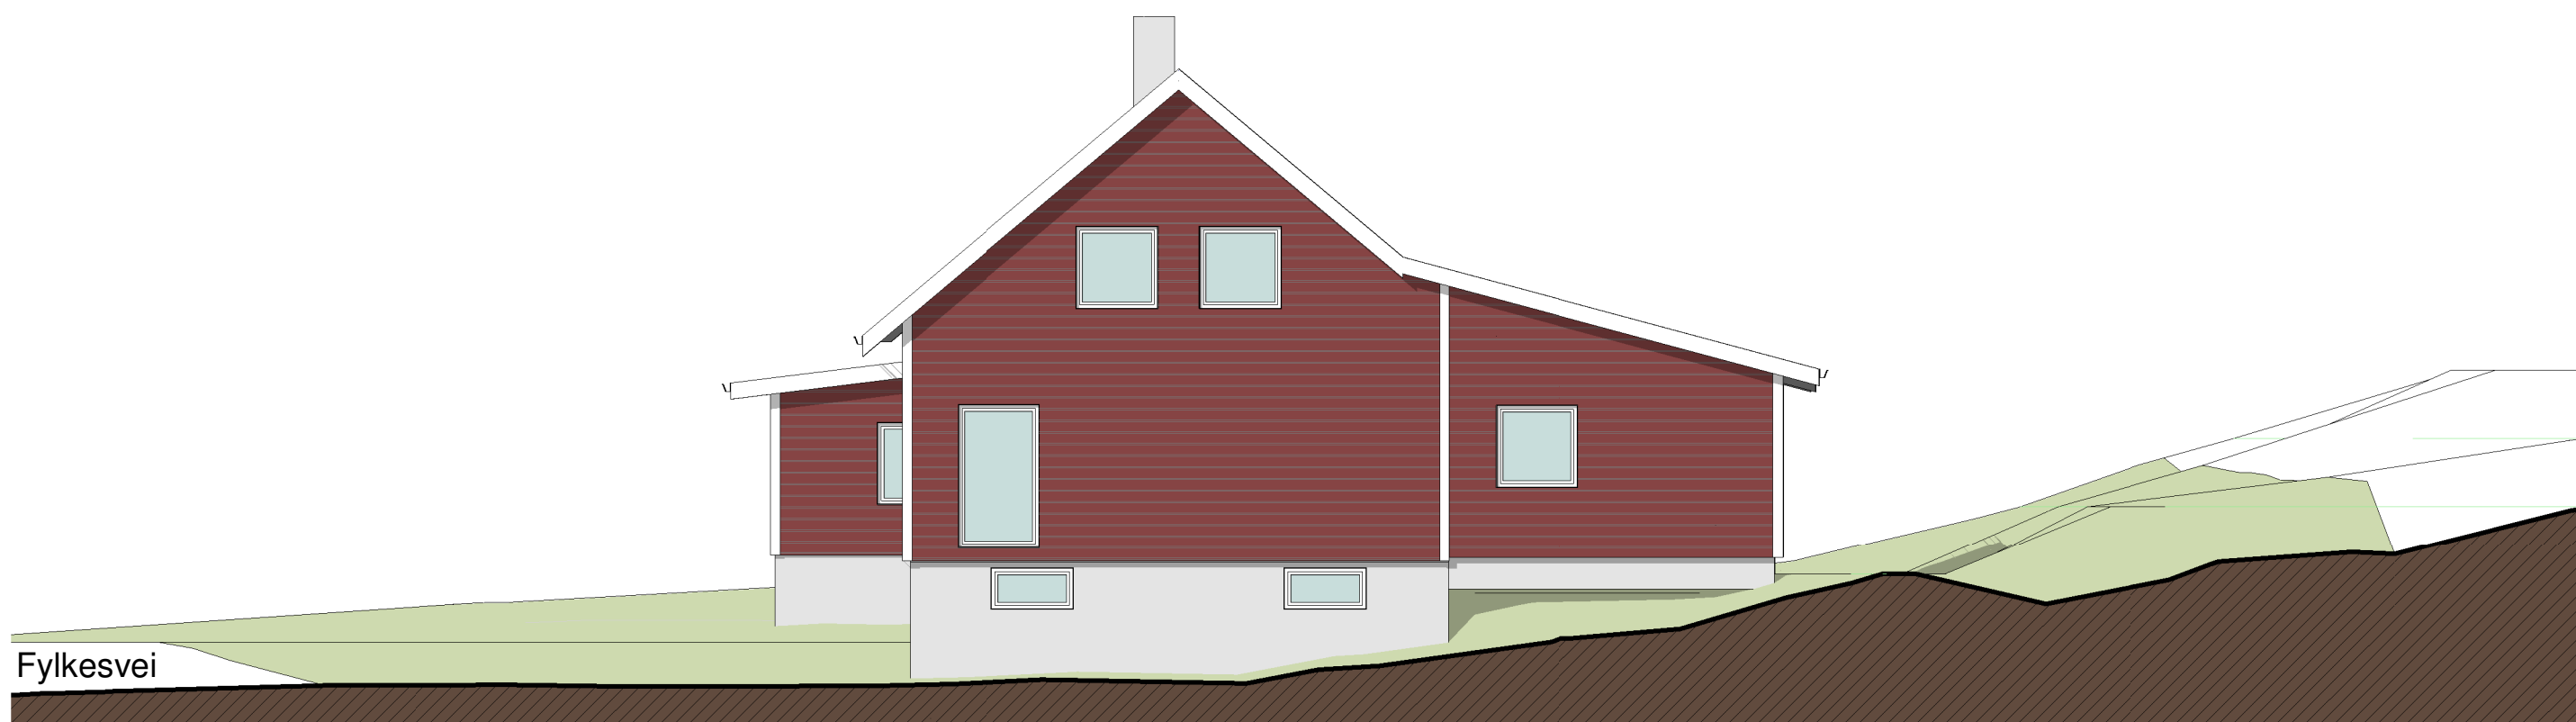

① Fasade sørvest
1:100

② Fasade sørøst
1:100

<p>Tilbygg til enebolig</p> <p>Gbnr 131, Bnr 68, Leirvågsvegen 1 Austrheim kommune P.nr. 2216</p> <p>Arkitekt Mette Kyed Thorson</p>	<p>Fasade sørvest og sørøst</p> <p>SØKNAD Daniel Haugen Sætrevegen 75, 5936 Manger</p> <p>Sivilarkitekt MNAL Medlem av Arkitektbedriftene Org.nr 987 788 682 Kvalen 16, N-5955 Lindås Tlf +47 901 48 834 mktho@online.no</p>	Mål 1:100 / A3
		Tegn.nr A1-502
		Rev C
		Dato 02.02.2023