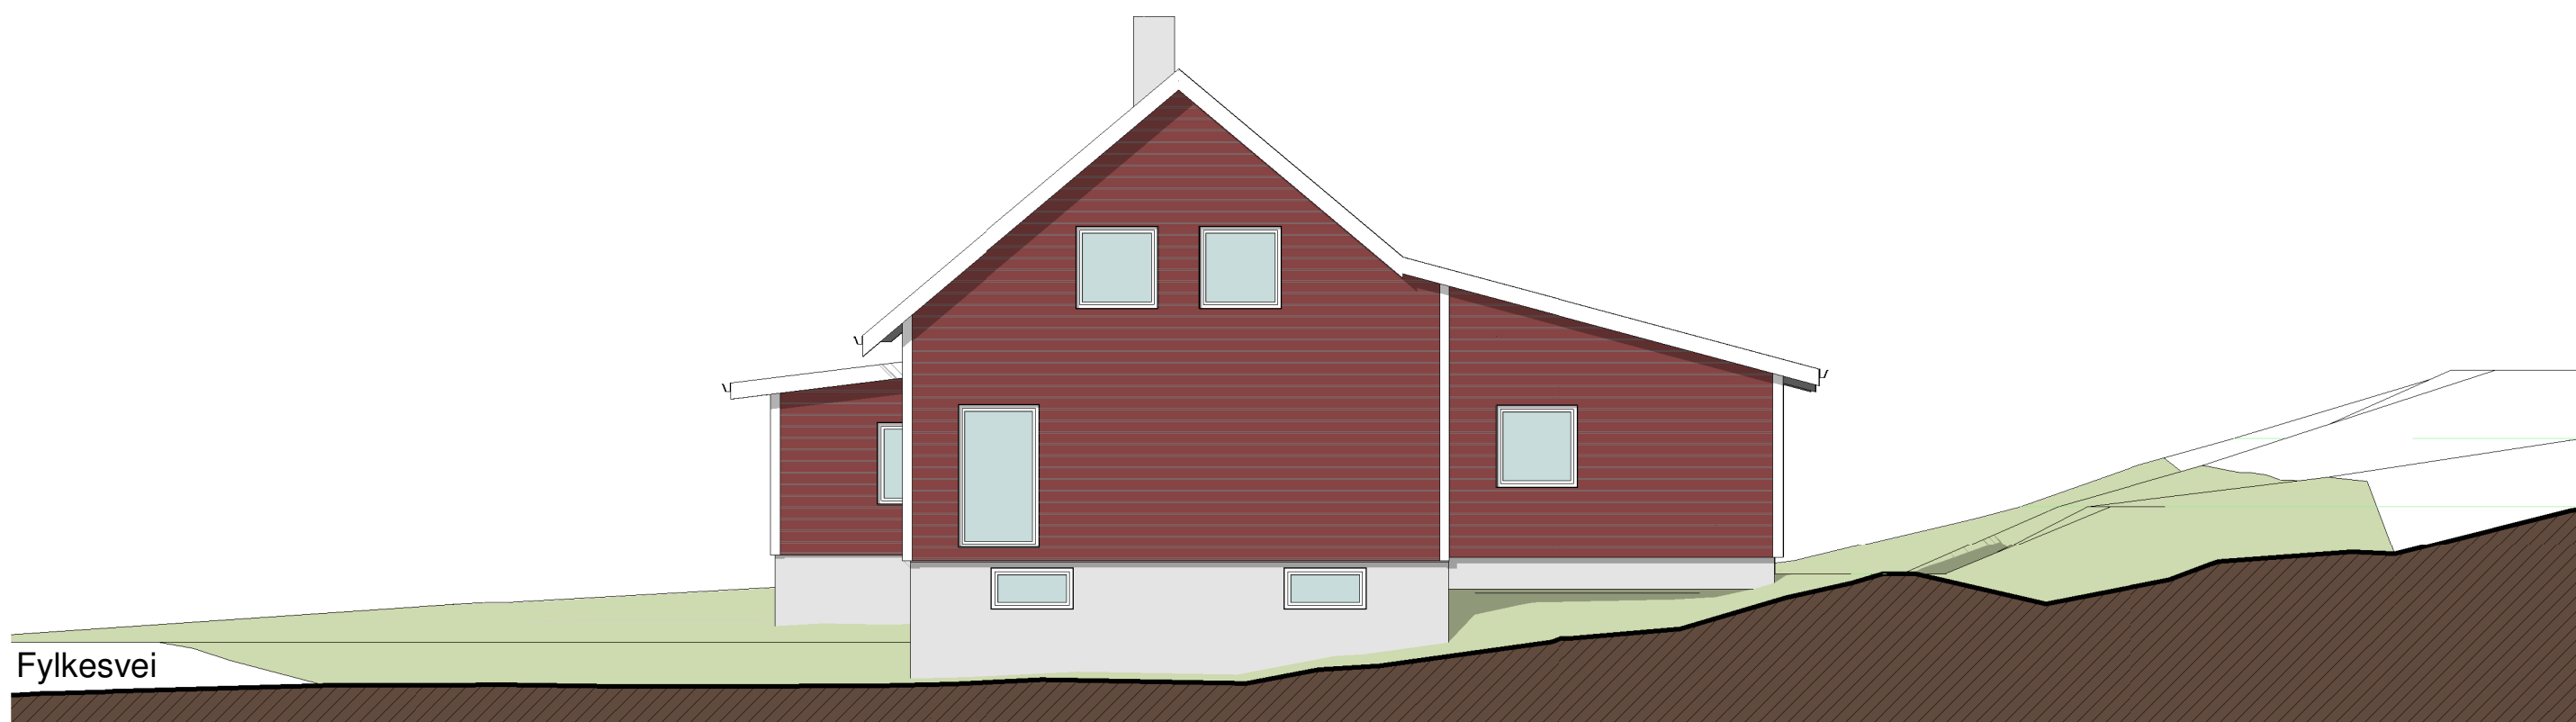

① Fasade sørvest
1:100

② Fasade sørøst
1:100

Tilbygg til enebolig Gbnr 131, Bnr 68, Leirvågsvegen 1 Austrheim kommune P.nr. 2216	Fasade sørvest og sørøst SØKNAD Daniel Haugen Sætrevegen 75, 5936 Manger	Mål 1:100 / A3
		Tegn.nr A1-502
Arkitekt Mette Kyed Thorson	Sivilarkitekt MNAL Medlem av Arkitektbedriftene Kvalen 16, N-5955 Lindås Tlf +47 901 48 834 mktho@online.no	Rev C
		Dato 02.02.2023