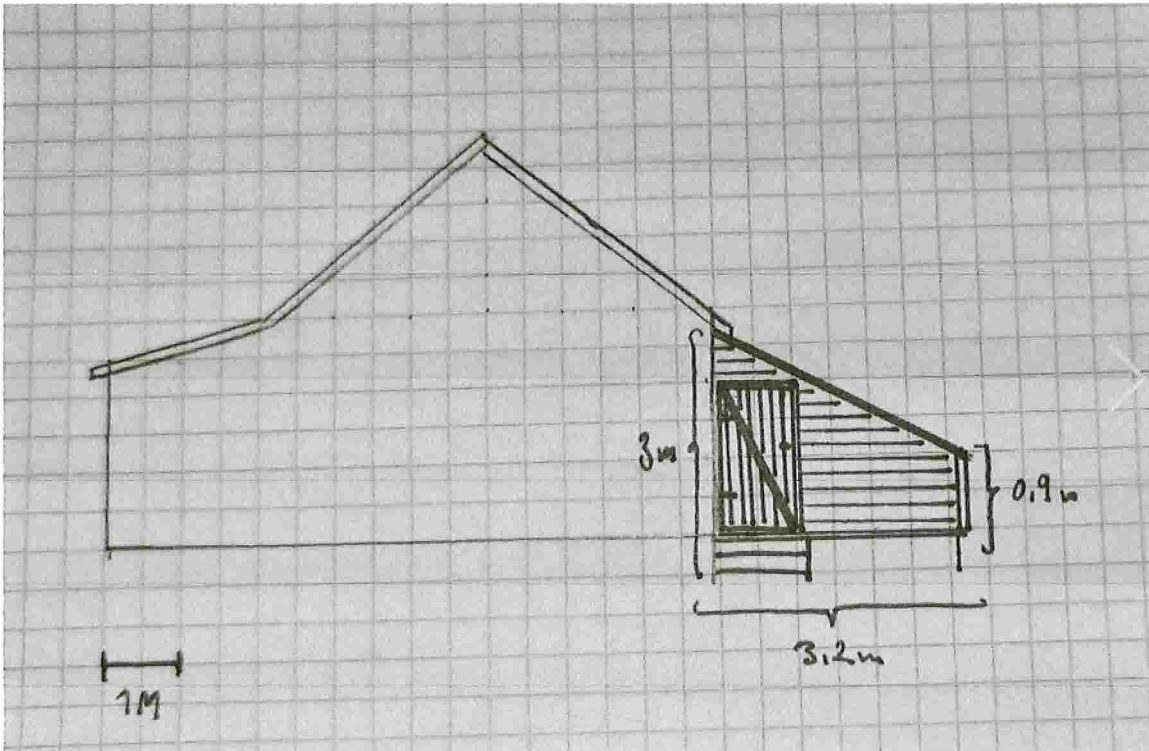

IMG_8126.JPG ↓ Last ned ↗ Fullskjerm ☐ Skriv ut ☁ Lagre i OneDrive ☑ Skjul e-po

LEIKVOLL 25

26/5 - 2023

Leil

FASADE MOT VEST

GNR - 140

BNR - 1

TL

MELDINGOM BYGGING AV TERRASSE.
MAIL - MORTEN.LEIKVOLL@OUTLOOK.COM

MORTEN INGE LEIKVOLL

TLF - 91305108

Morten Inge Leikvoll

IMG_8127.JPG ↓ Last ned ↗ Fullskjerm ☰ Skriv ut ☁ Lagre i OneDrive ☑ Skjul e-po

LEIKVOLL 25

Leil

FASDE MOT NORD

GWR - 140

BWR - 1

TL

IMG_8125.JPG ↓ Last ned ↗ Fullskjerm 🖨 Skriv ut 🔄 Lagre i OneDrive 🗄 Skjul e-po

LEIRJOLL 25

SETT WENFRA