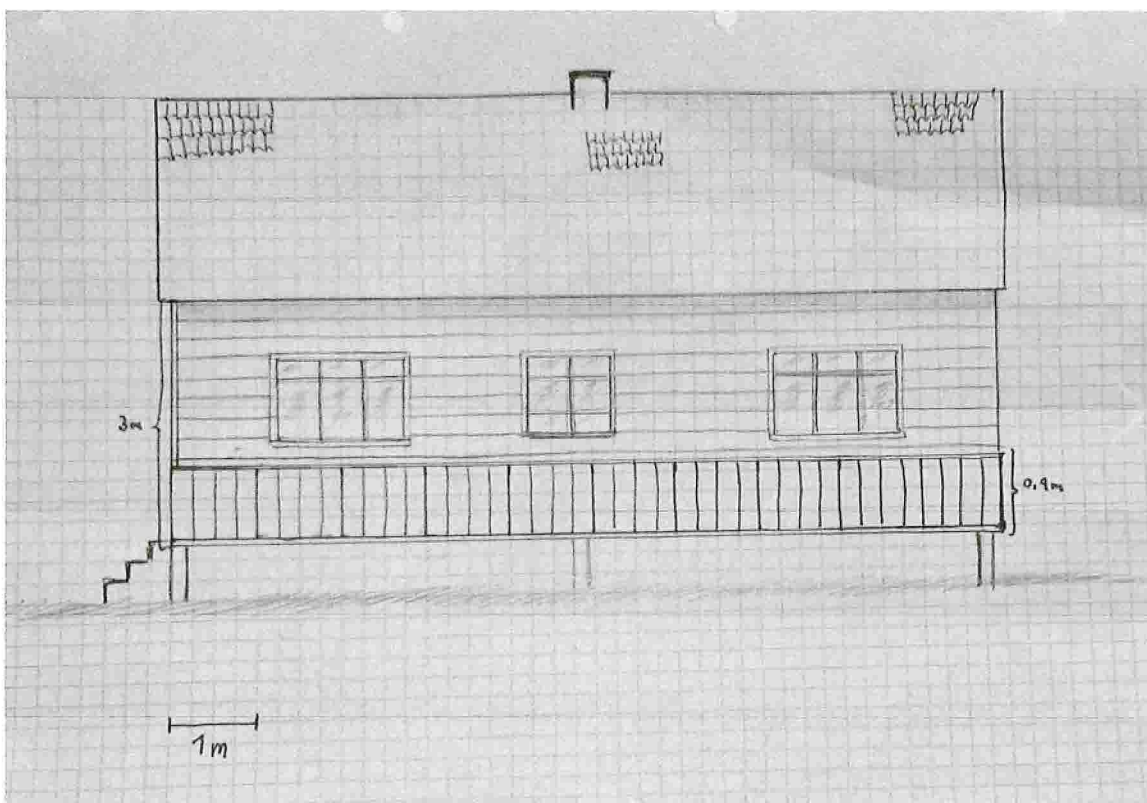

IMG_8126.JPG ↓ Last ned ↗ Fullskjerm ☐ Skriv ut ☁ Lagre i OneDrive ☑ Skjul e-po

LEIKVOLL 25

26/5 - 2023

Leil

FASADE MOT VEST

GNR - 140

BNR - 1

TL

Leil

FASDE MOT NORD

GWR - 140

BWR - 1

TL

IMG_8125.JPG ↓ Last ned ↗ Fullskjerm 🖨 Skriv ut 🔄 Lagre i OneDrive 🗄 Skjul e-po

LEIRJOLL 25

SETT WENFRA