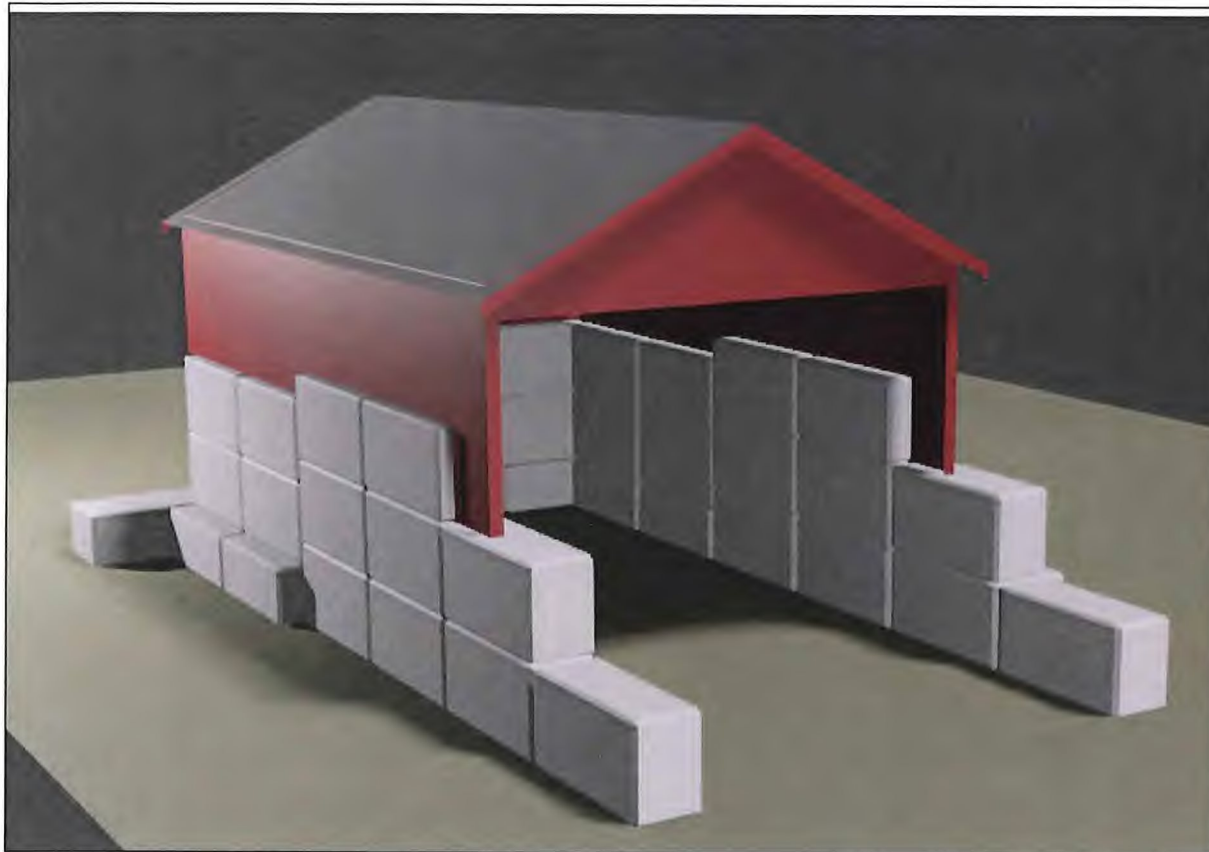

frå aust

frå vest

frå sør

frå nord

P. Haugen 20/11-22

Salthus i Leirvågdaalen

Sted: gnr/bnr ~~128/11~~ 130/101

Tiltak: Odd Haugen Maskinstasjon AS

Tegning: Petter N. Sæterdal

Tegningdato: 10. november 2022