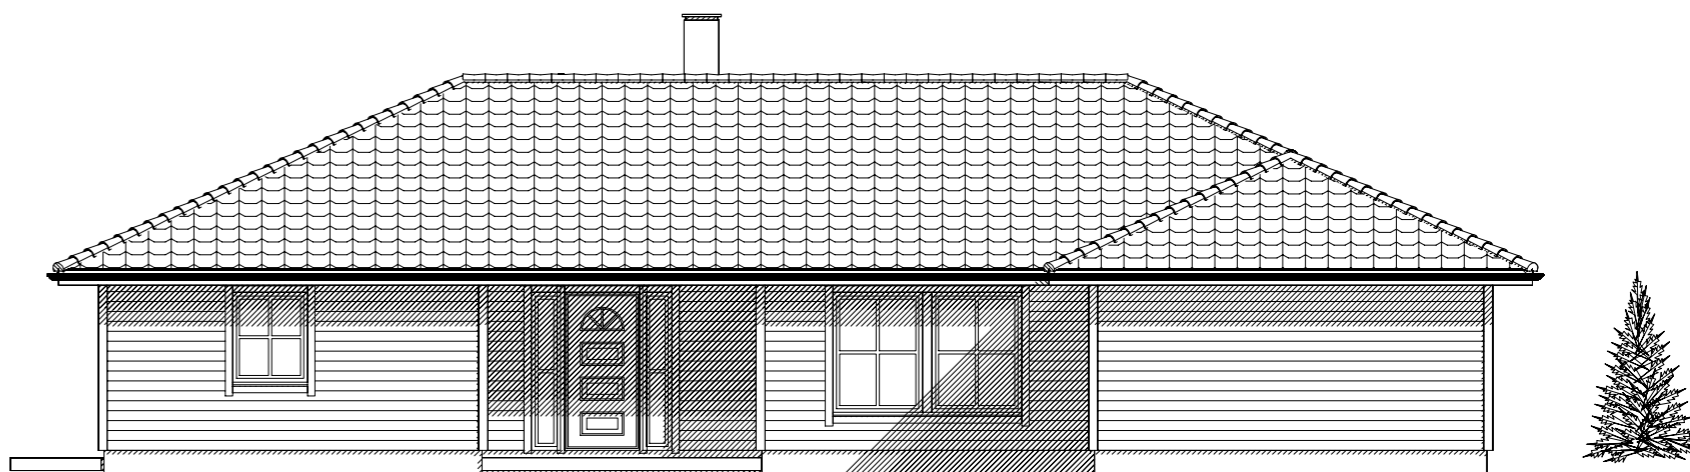

Fasade mot vest

Fasade mot sør

Terrasse 260 kvm

Fasade mot øst

Fasade mot nord

Terrasse 260 kvm

Enebolig

GRAPHISOFT

Tegn.nr.: **508**

Mål: **1 : 100**

Tegningen er beskyttet iht. Lov om opphavsrett til åndsverk m.v.

Fasader 1 - 4

Enebolig Remmy og Siv Hopland