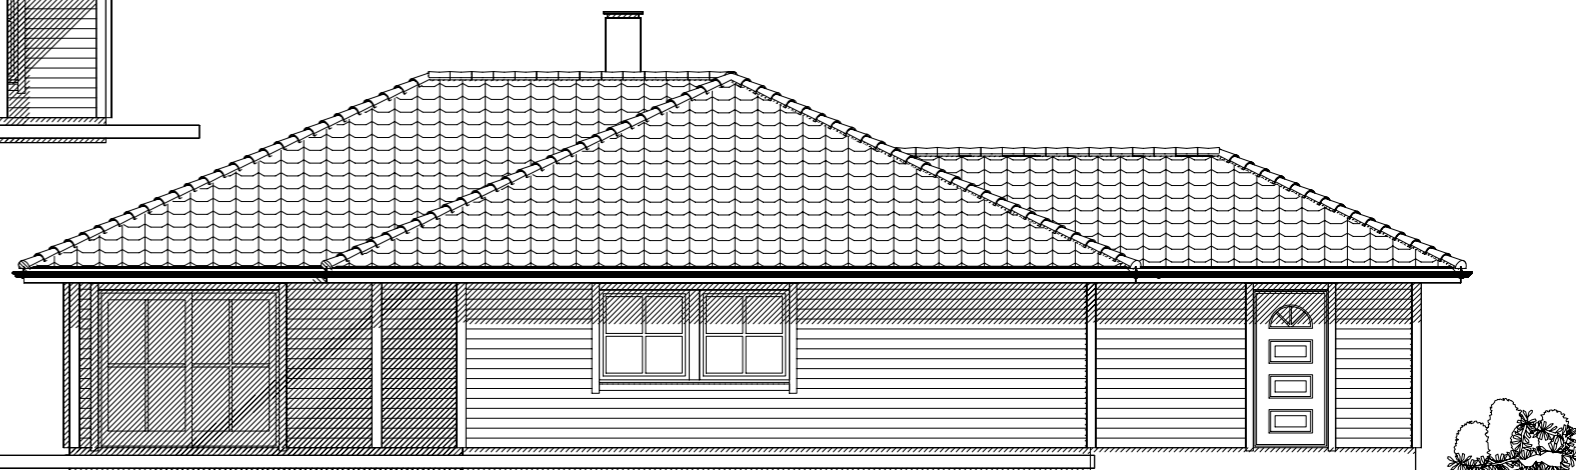

Fasade mot vest

Fasade mot sør

Terrasse 260 kvm

Fasade mot øst

Fasade mot nord

Terrasse 260 kvm

Enebolig

GRAPHISOFT

Tegn.nr.: **508**

Mål: **1 : 100**

Tegningen er beskyttet iht. Lov om opphavsrett til åndsverk m.v.

Fasader 1 - 4

Enebolig Remmy og Siv Hopland