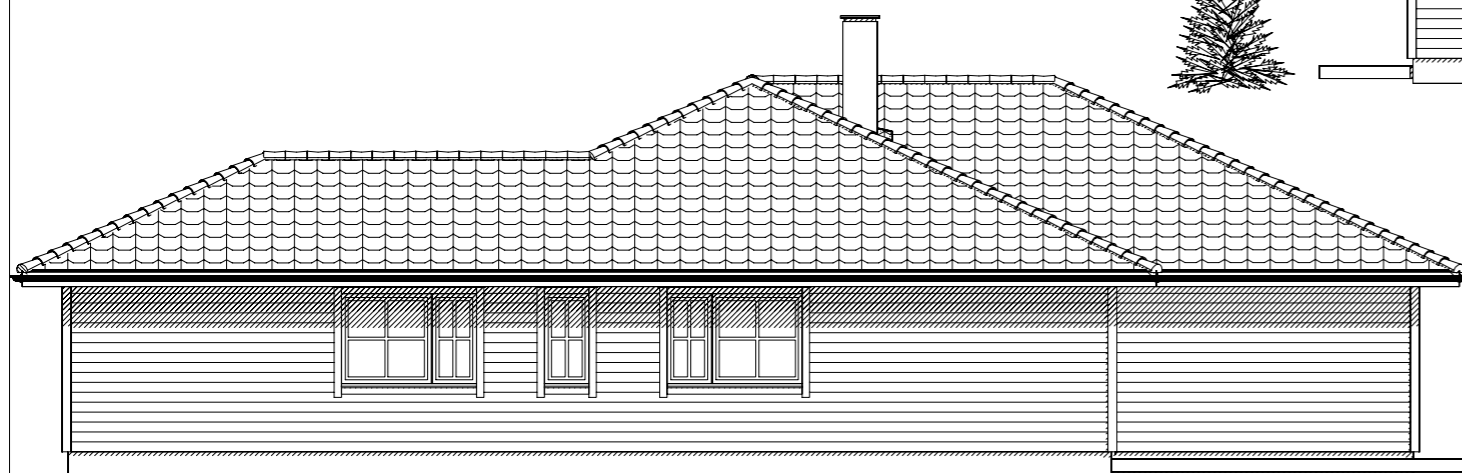

Fasade mot vest

Fasade mot sør

Terrasse 260 kvm

Fasade mot øst

Fasade mot nord

Terrasse 260 kvm

Enebolig

GRAPHISOFT

Tegn.nr.: **508**

Mål: **1 : 100**

Tegningen er beskyttet iht. Lov om opphavsrett til åndsverk m.v.

Fasader 1 - 4

Enebolig Remmy og Siv Hopland