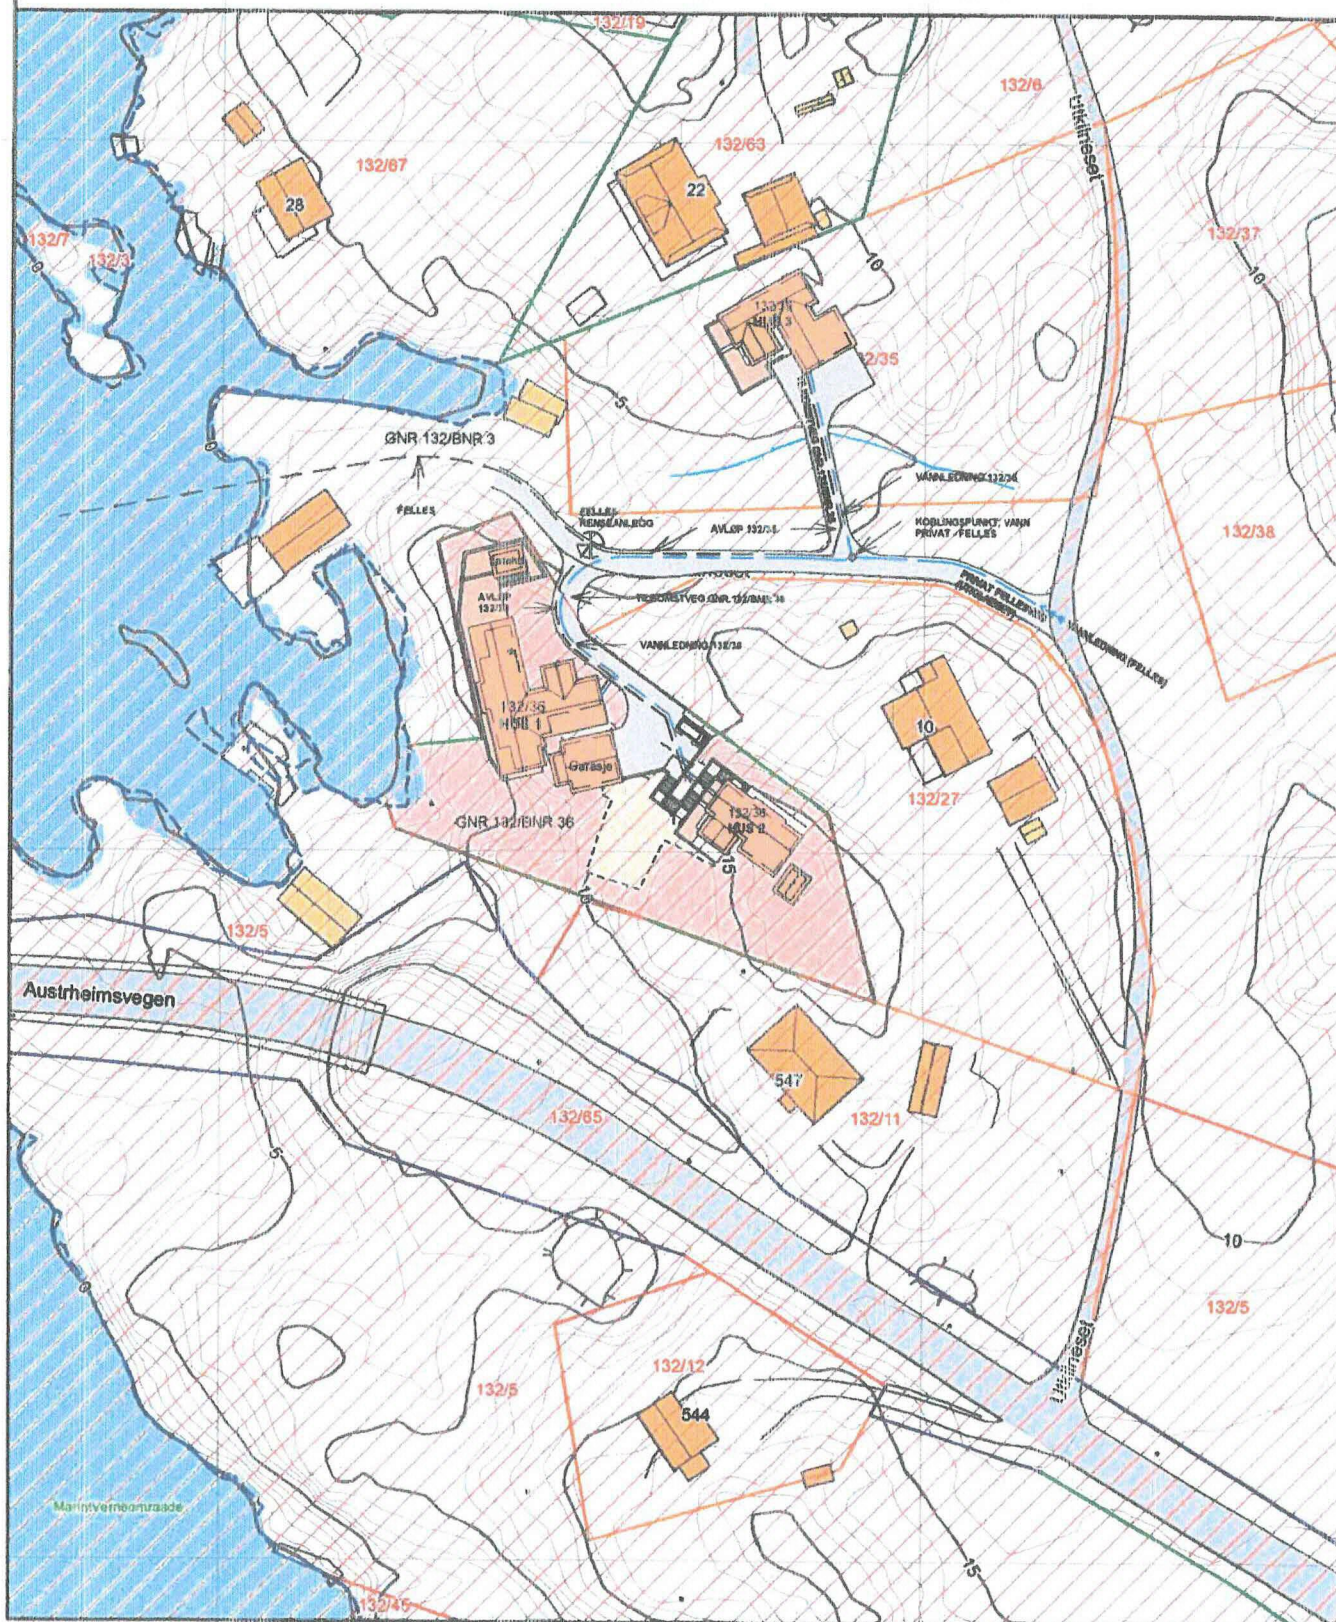

## Eiendomsgrenser

- Middels - høy nøyaktighet
- Mindre nøyaktig
- Lite nøyaktig
- Skissenøyaktighet eller uvis
- - - Omtvistet grense

- - - Vannkant

- - - Vegkant

- - - Fiktiv grenselinje Målestokk 1:1000

- - - Teigdelelinje

- - - Punktfeste

Dato: 2.11.2020

Kartgrunnlag: Geovekst - 3193  
Det tas forbehold om feil og mangler i kartet.  
Kartet kan ikke benyttes i byggesaksbehandling.

Dato: 11.12.2020  
Vedlegg til rettighet