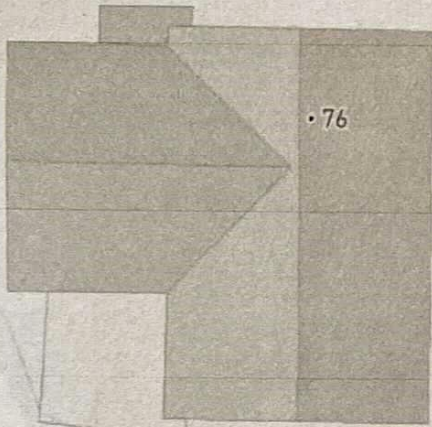

Fjerne Bergnabb

Meny

Kartlag

Søk etter adresse, sted eller eiendoms

Garasje med kjellar

Omkrrets: 31,9 m
Areal: 60,1 m²

5 m

Blomhaugane