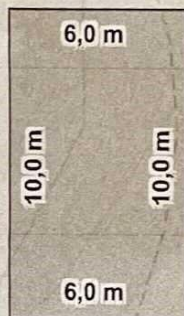

Fjerne Bergnabb

Meny

Kartlag

Søk etter adresse, sted eller eiendoms

Garasje med kjellar

Omkrrets: 31,9 m
Areal: 60,1 m²

5 m

Blomhaugane

Blomhaugane

.76

1
+

FORKALRINGAR:

Tak over inngangsparti

Garasje

Kjellar

Hjelpelinje

Fjerne bergnabb

Klukk på elementet du vil fjerne

3 m

Bakgrunn

NORKART