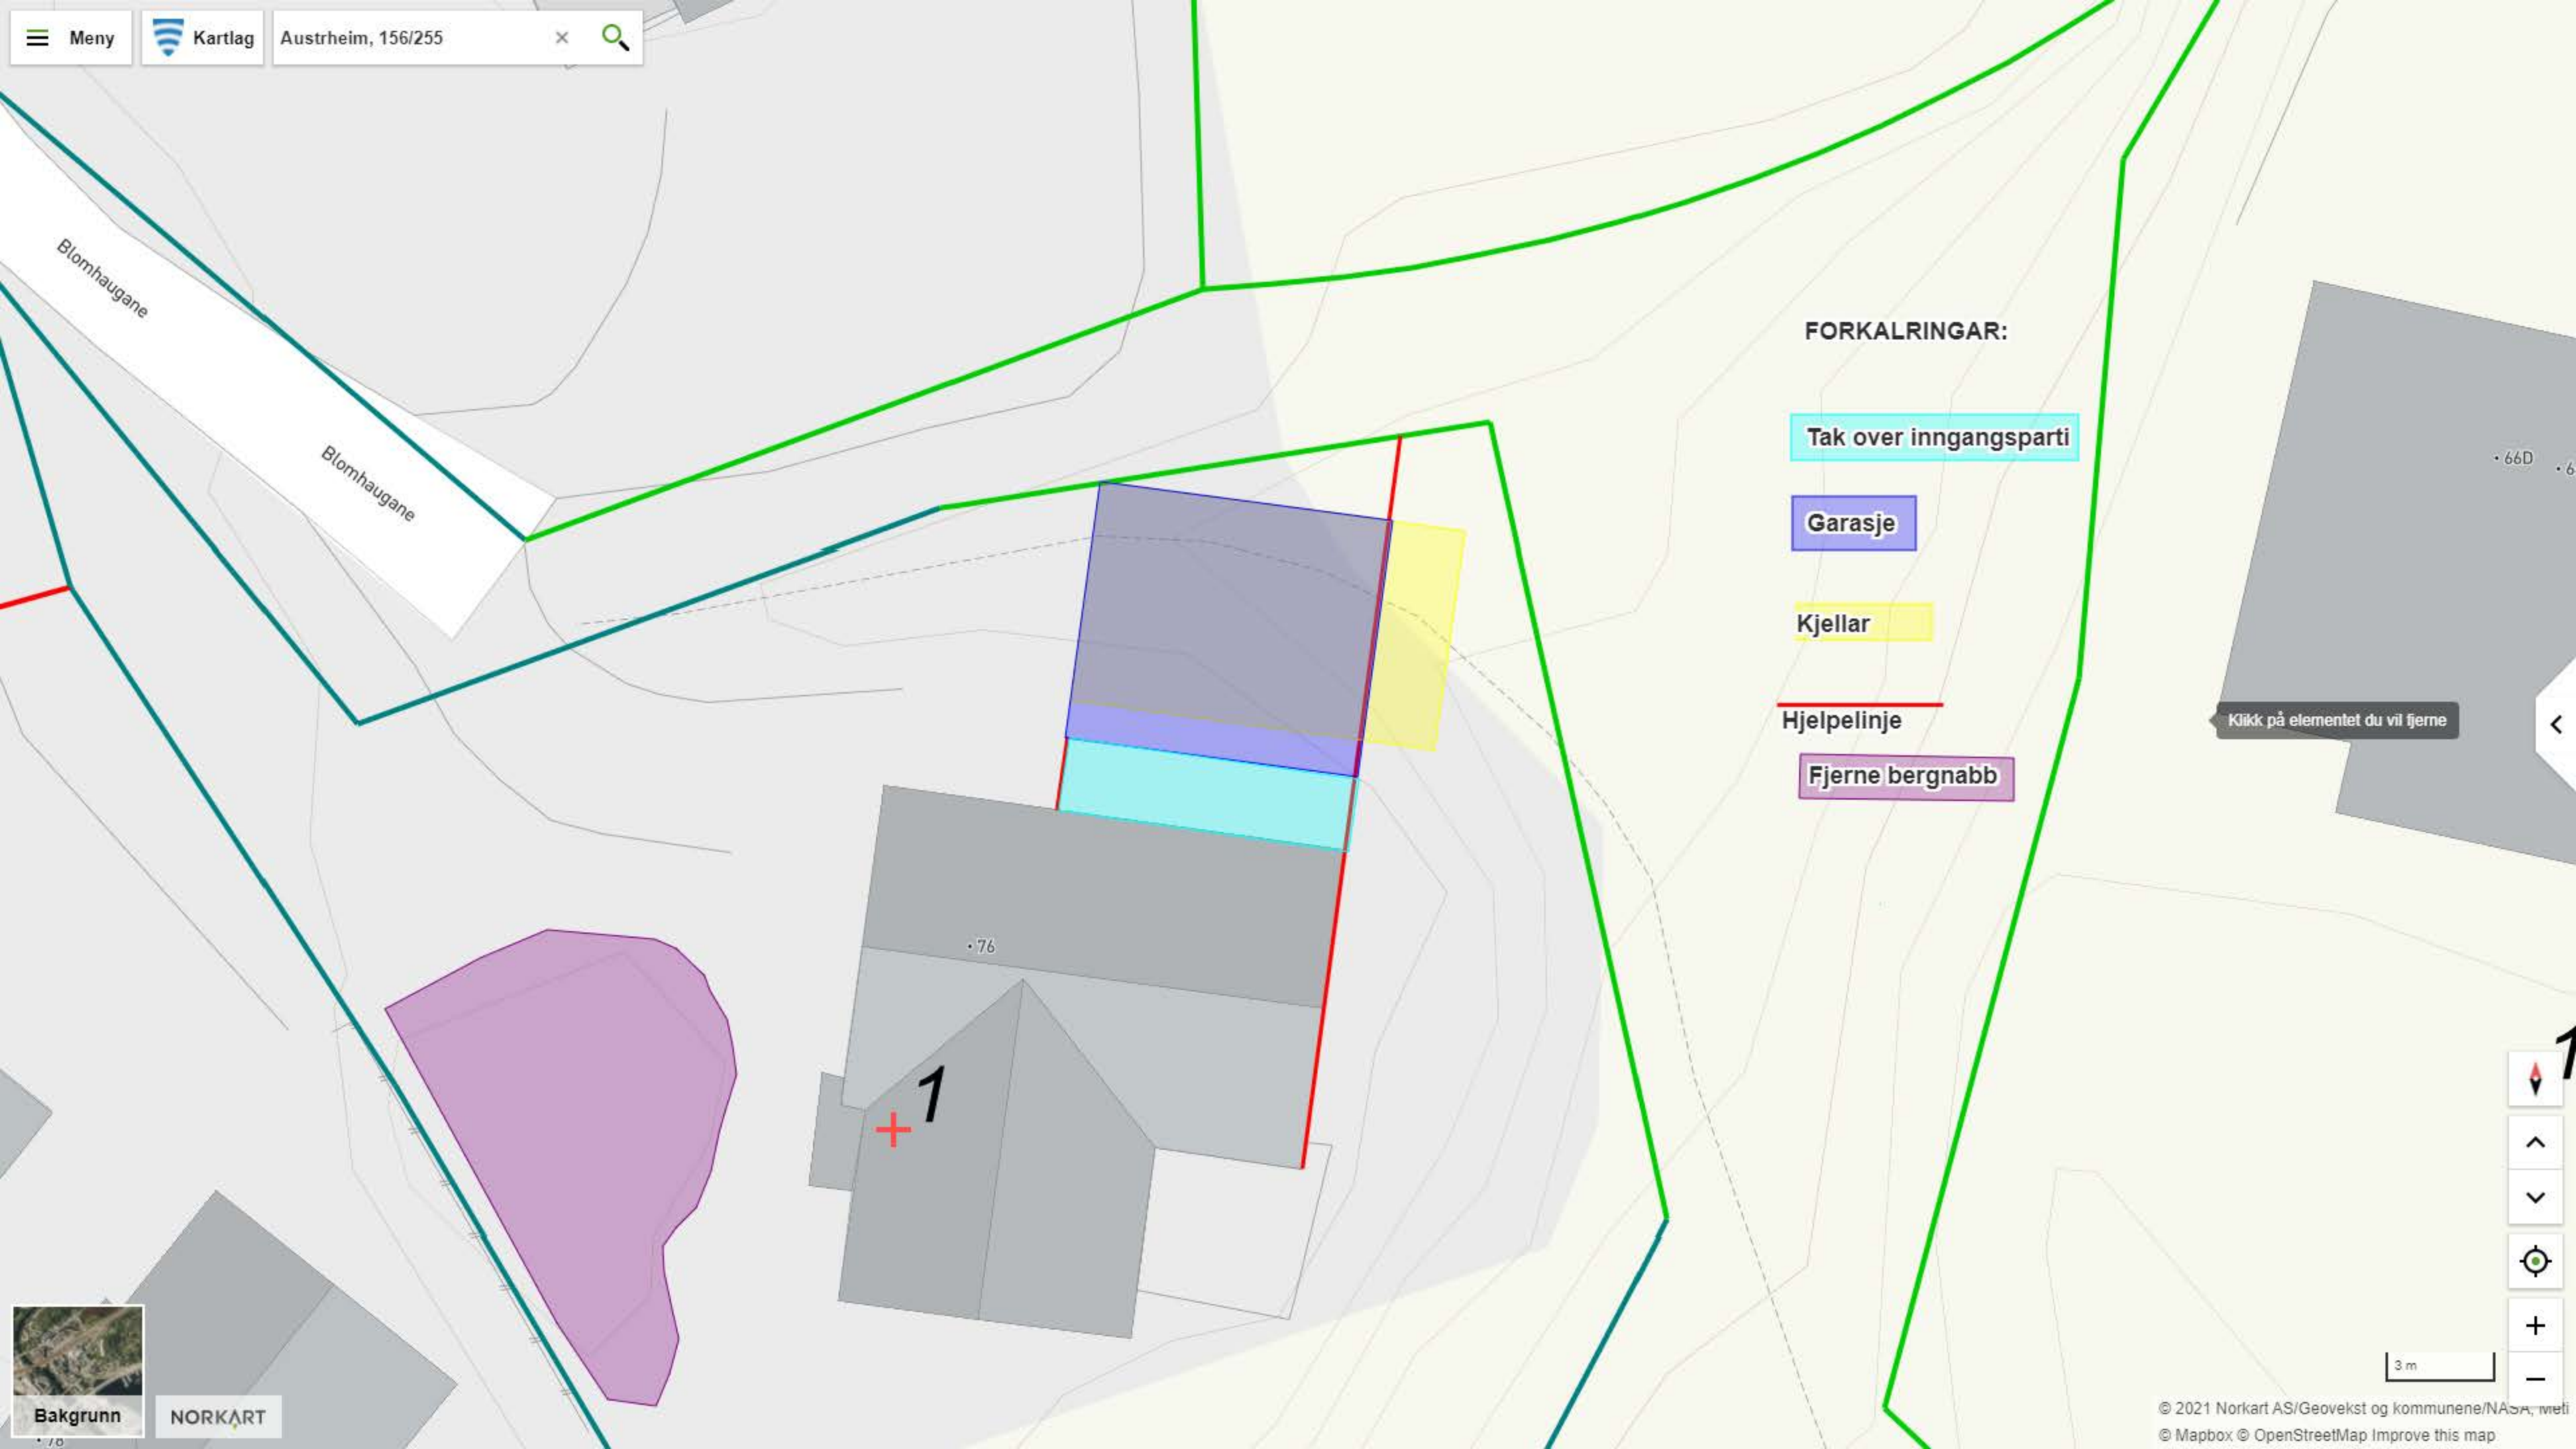

Fjerne Bergnabb

Meny

Kartlag

Søk etter adresse, sted eller eiendoms

Garasje med kjellar

Omkrrets: 31,9 m
Areal: 60,1 m²

5 m

Blomhaugane

Blomhaugane

.76

1
+

FORKALRINGAR:

Tak over inngangsparti

Garasje

Kjellar

Hjelpelinje

Fjerne bergnabb

Klukk på elementet du vil fjerne

3 m

Bakgrunn

NORKART