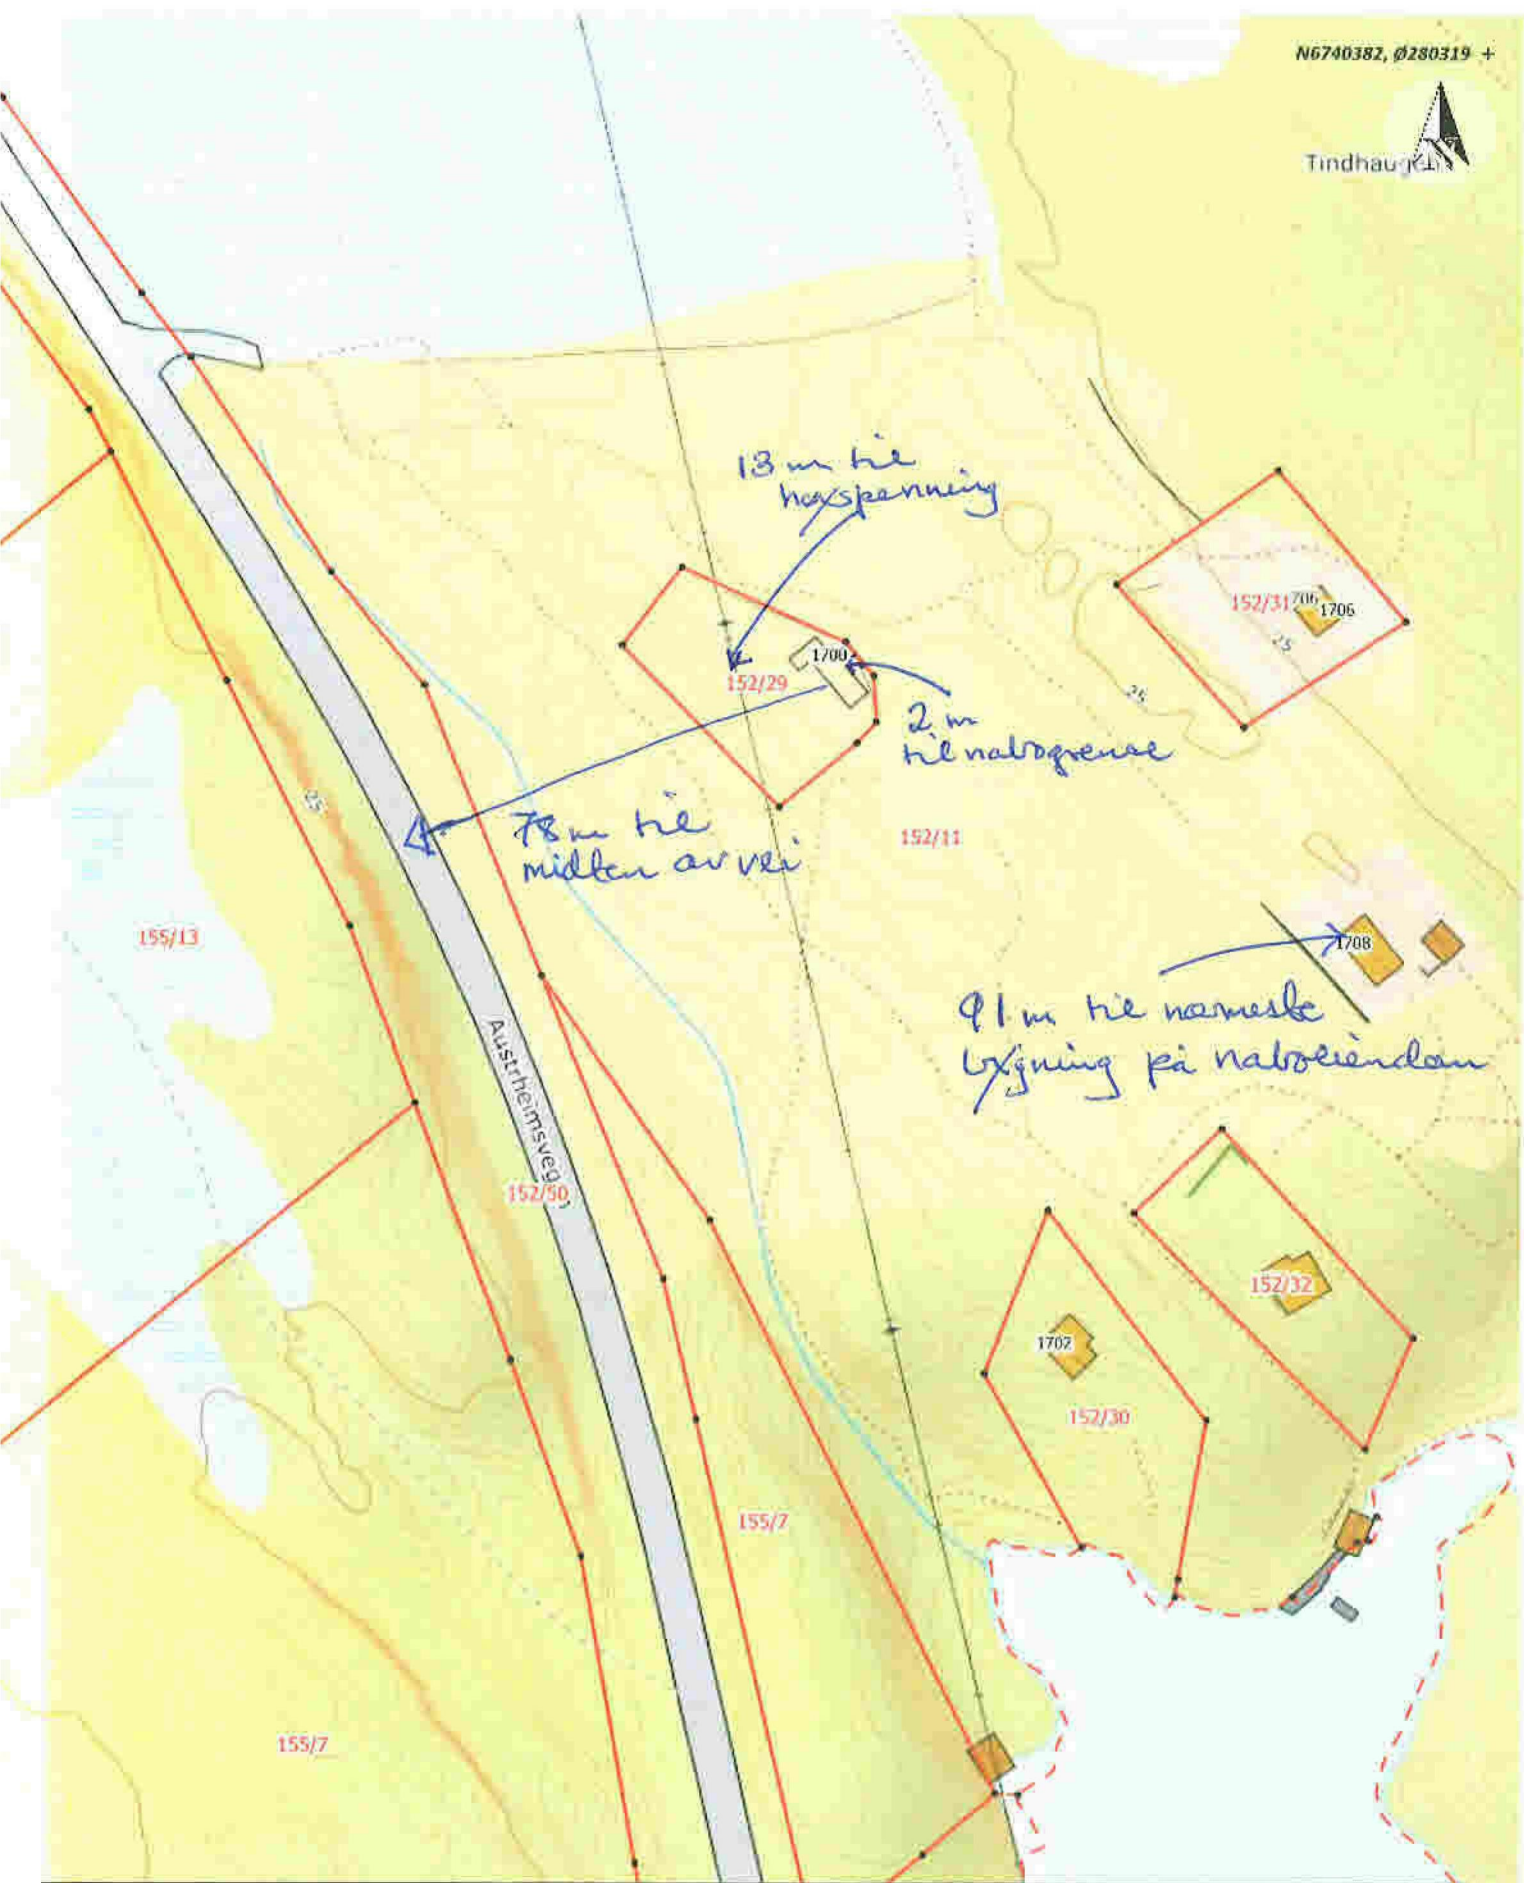

Tindhaugen

152/11

152/31

152/29

1700

1708

152/50

152/32

1702

152/30

155/7

155/7

152/60

Austrheimsvegen

Situasjonskart -
Situasjonskart for tiltaket, Austrheimsvegen 1700

Dato: 31-03-2020

Målestokk: 1:1 250

Tinglyste gangretter og båtfeste 1702

Situasjonskart

Ndigi.no

Dato: 24-03-2020

Målestokk: 1:1 250

30m

Tinglyst gangrett til hillelindås NG740382, Ø280319 +

Tinglyst båtfeste

Eiendomsrett til naust

Tinglyst gangrett til hillelindås

Tinglyste gangretter og båtfeste 1700

Dato: ~~24.03.2020~~
08.04.2022

Målestokk: 1:1 250