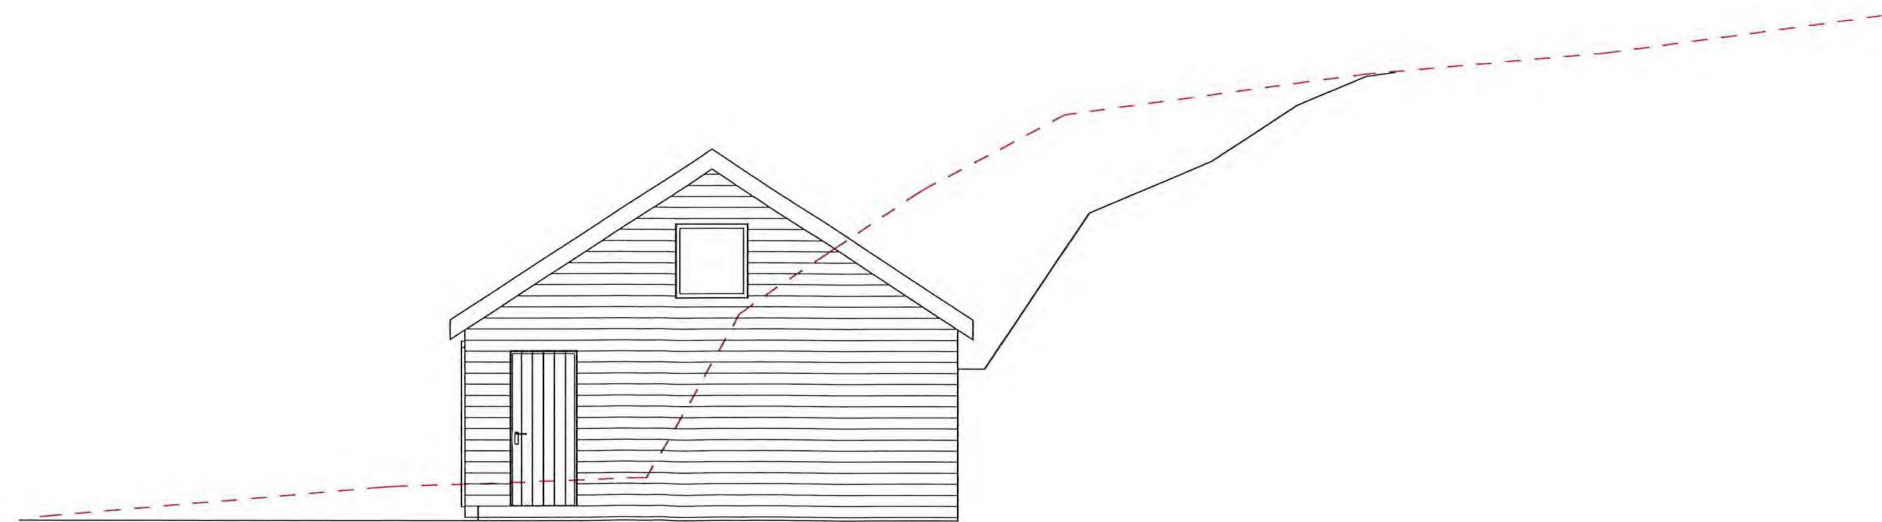

Kledning:
Enkeltfals, Beiset svart

Vinduer:
trekarmer, alubelagt
farge: alu natur

Porter:
males i NCS 5040 G50Y (lik som ny dørfarge på naustet på Kjerringa, og på Krossøy)
Alternativ: samme NCS-farge som eksisterende, svartbeisete naust
Skinne i alu natur

Tak:
Takpapp mørk

Snitt BB
1 : 100

Fasade øst Naust

1 : 100

Fasade vest naust

1 : 100