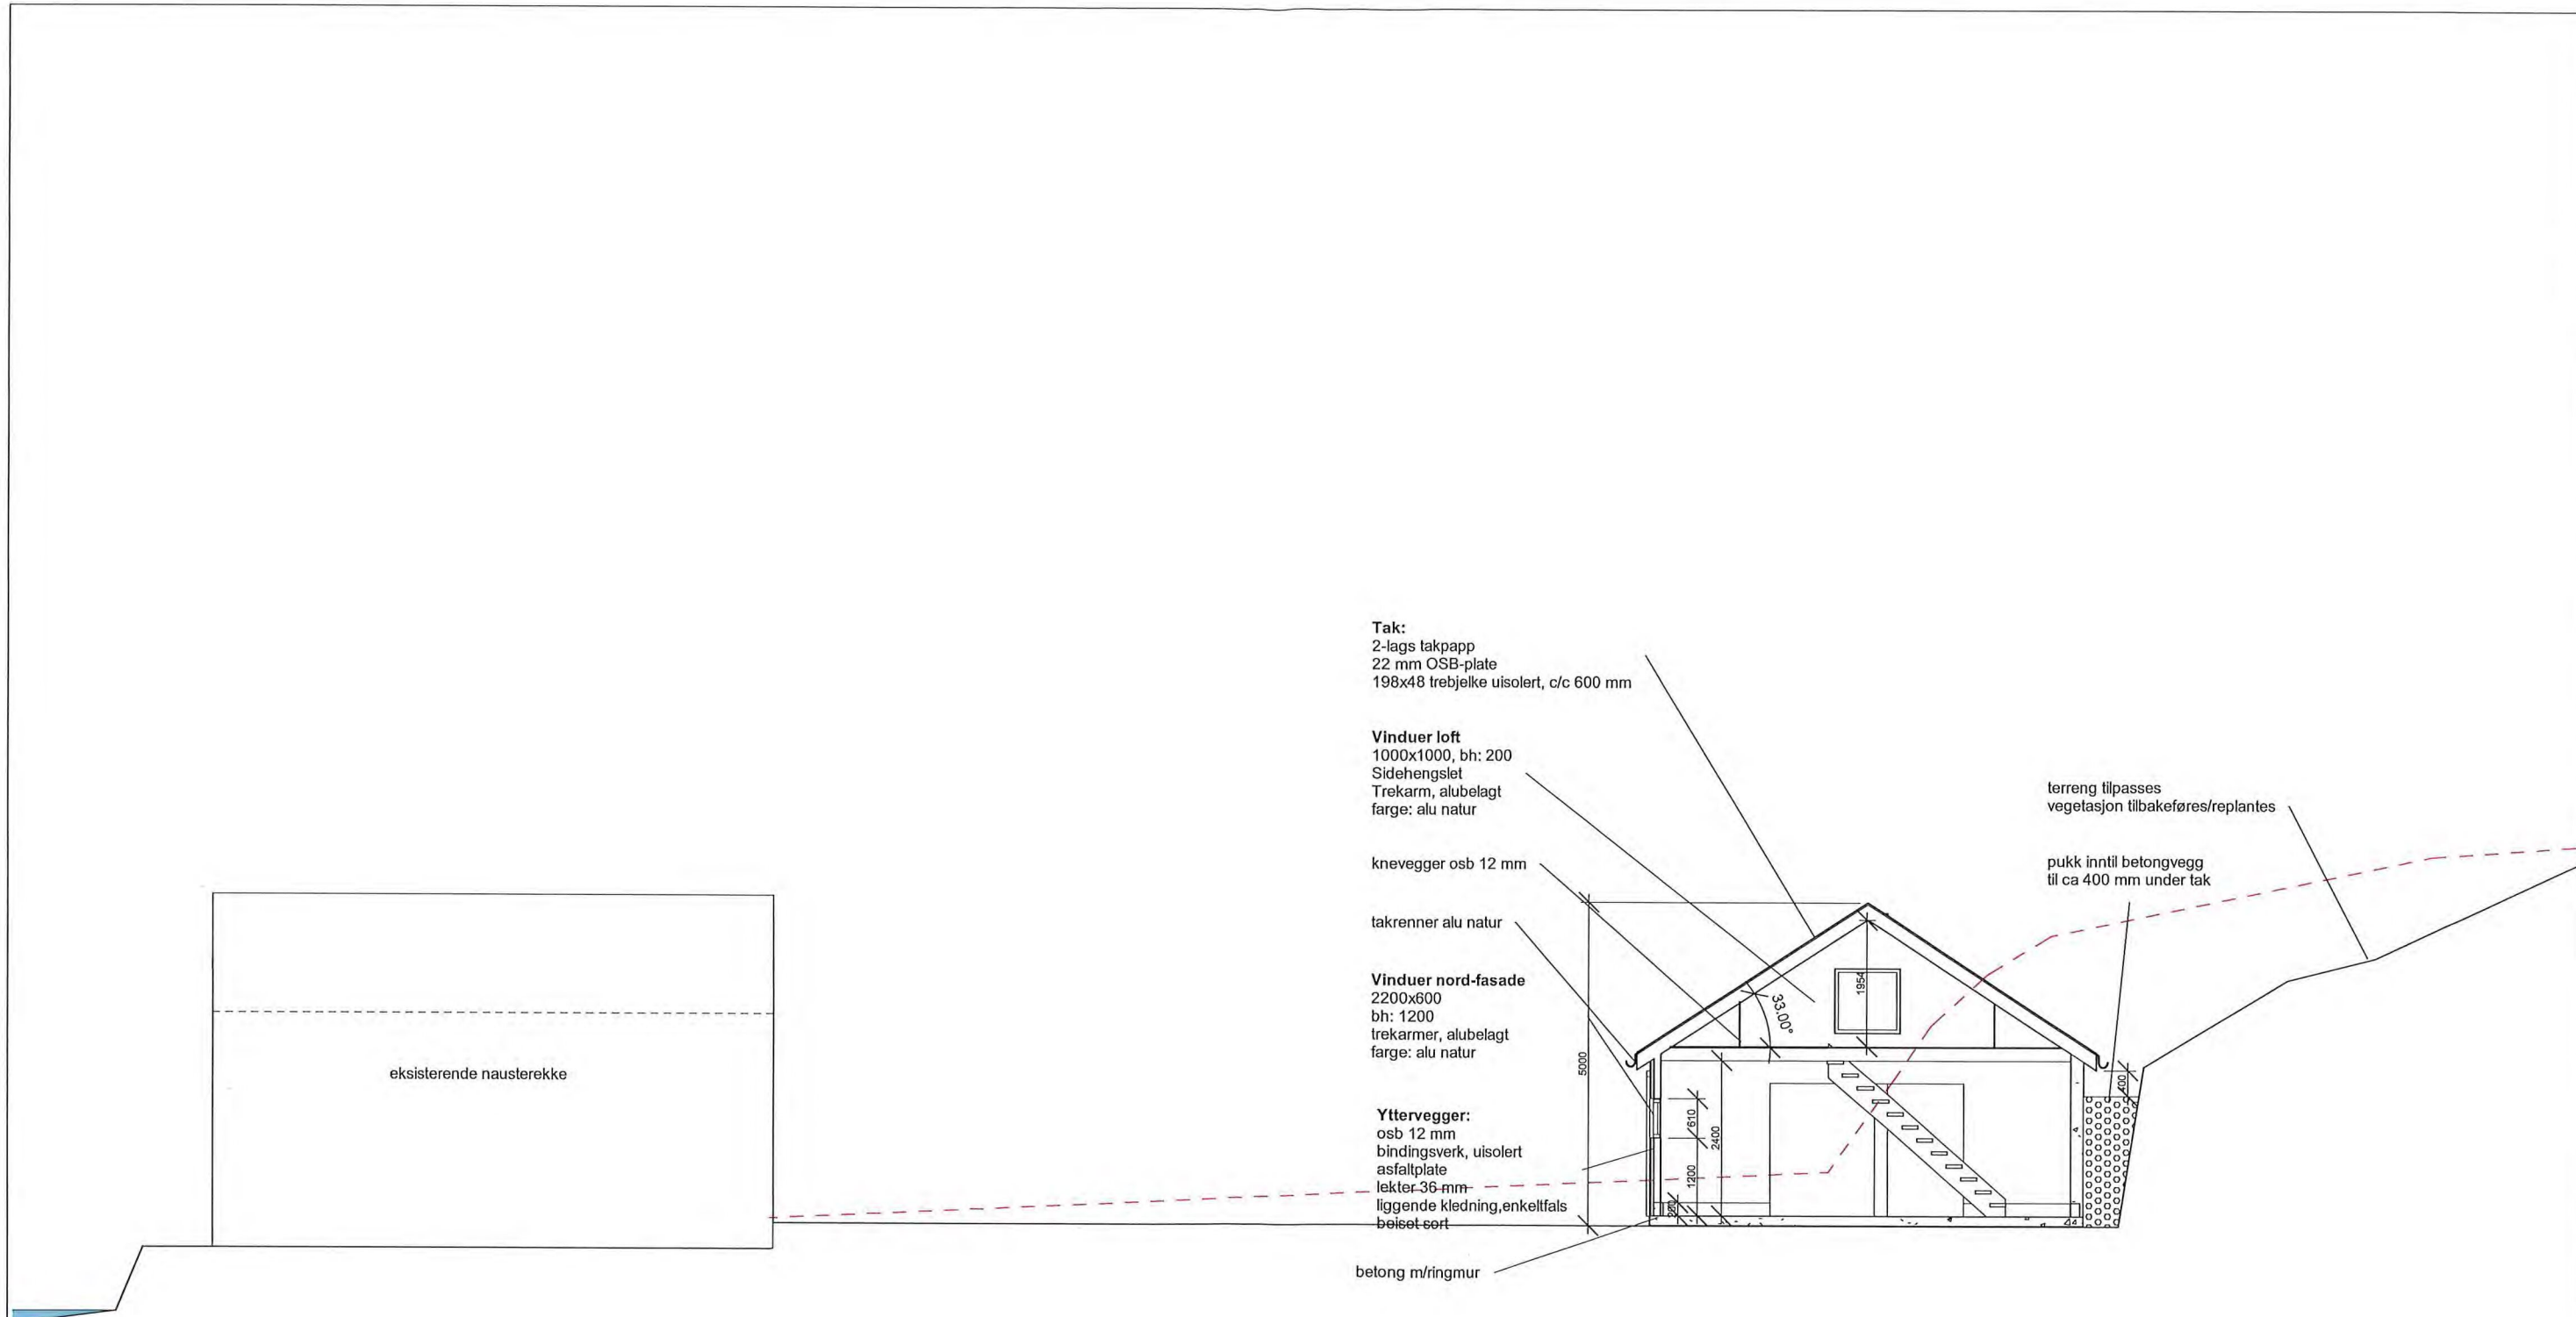

Kledning:
Enkeltfals, Beiset svart

Vinduer:
trekarmer, alubelagt
farge: alu natur

Porter:
males i NCS 5040 G50Y (lik som ny dørfarge på naustet på Kjerringa, og på Krossøy)
Alternativ: samme NCS-farge som eksisterende, svartbeisete naust
Skinne i alu natur

Tak:
Takpapp mørk

Snitt BB
1 : 100

Fasade øst Naust

1 : 100

Fasade vest naust

1 : 100