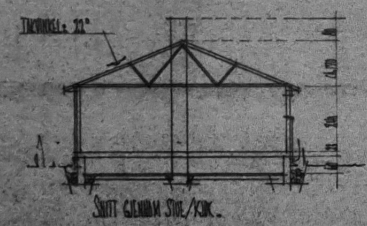

PLAN

SNITT

SNITT GJENNOM STU/KOK.

LEIAREAL: 67,0 m²
BRUTTOAREAL: 84,9 m²

FASADE A MOT VEST

FASADE B MOT SØR

FASADE C MOT ØST

FASADE D MOT NORD

GODTEKE
Austheim bygningsred den 1927

PLAN OG UTSTYGGINGSPLAN
1927

TRAS 71	LEIF HAUGEN	1927	1:100	BYGGERIET
LEIF HAUGEN HULDETRÅKET II - FVINGEDALEN				Bygningstegn
BOLIGTILBUD PÅ 150 OG 175, AUSTHEIM				PLAN, SNITT OG FASADER