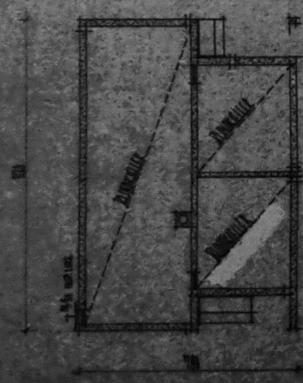

PLAN

SNITT

SNITT GJENNOM STU/KOK.

LEIAREAL: 67,0 m²
BRUTTOAREAL: 84,9 m²

FASADE A MOT VEST

FASADE B MOT SØR

FASADE C MOT ØST

FASADE D MOT NORD

GODTEKE
Austheim bygningsred den 1927

PLAN OG UTSTYGGINGSPLAN
1927

TRAS 71	LEIF HAUGEN	1927	1:100	BYGGERIET
LEIF HAUGEN HULDETRÅKET II - FVINGEDALEN				Bygningstegn
BOLIGTILBUD PÅ 150 OG 175, AUSTHEIM				PLAN, SNITT OG FASADER