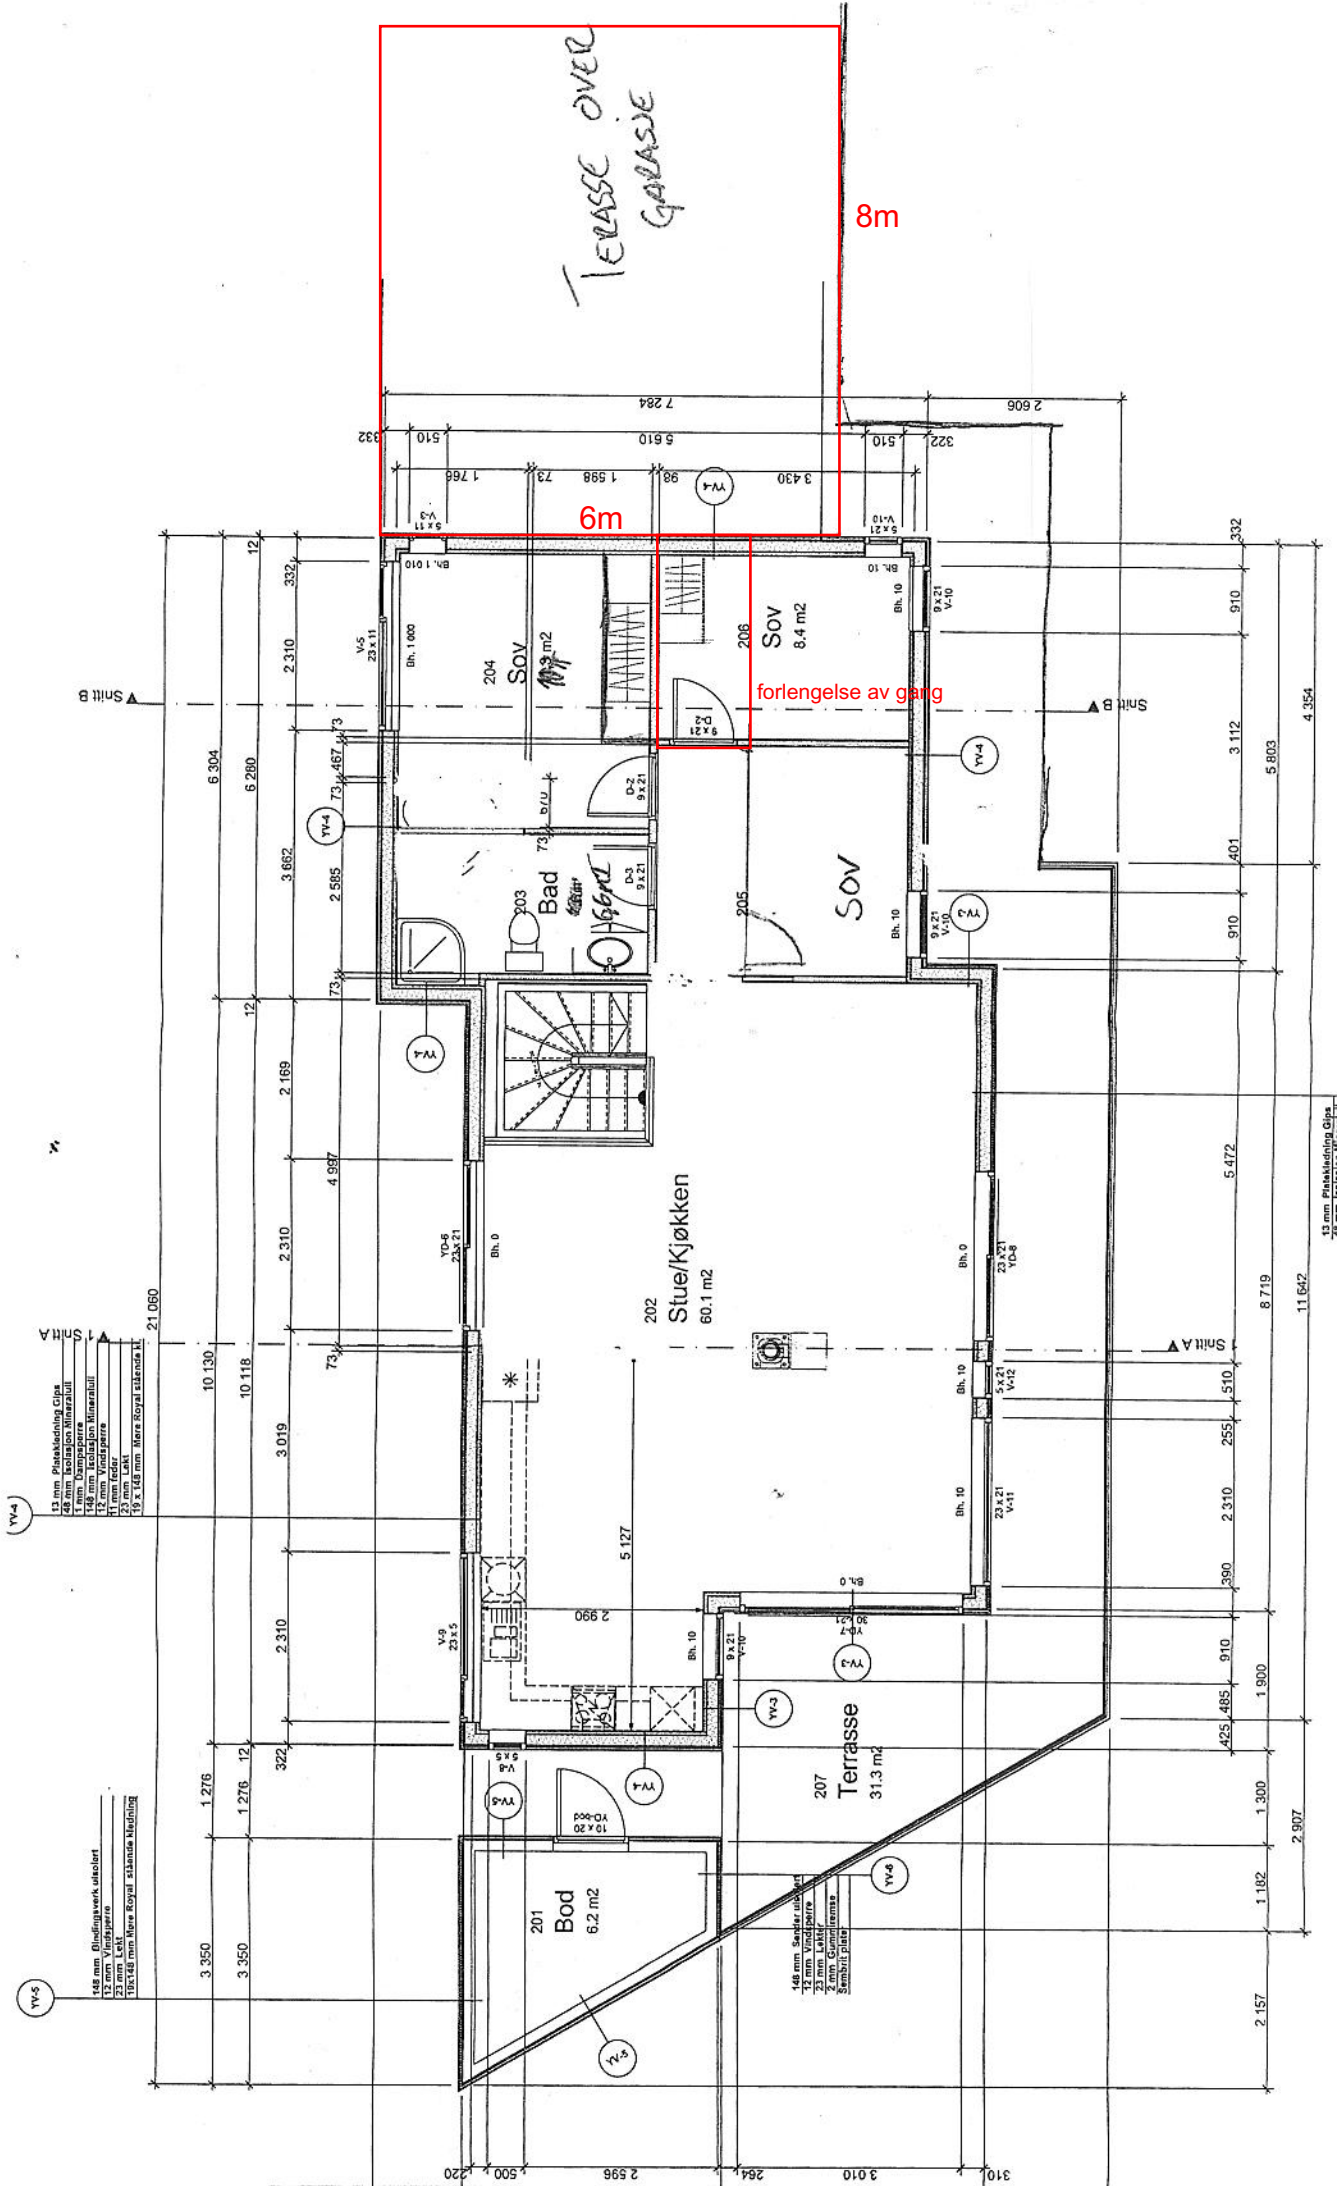

148 mm bindingstøt, ubodert
 12 mm vindspærre
 11 mm ledert
 12 mm ledert
 12 mm ledert
 12 x 12 mm. Kjøle Royal Atlantic XL

13 mm. Platteklædning Gips
 40 mm Isolasjon Mineralull
 1 mm Gipsplater
 108 mm Isolasjon Mineralull
 12 mm Gipsplater
 11 mm Ledert
 12 x 12 mm. Kjøle Royal Atlantic XL

13 mm. Platteklædning Gips
 40 mm Isolasjon Mineralull
 1 mm Gipsplater
 108 mm Isolasjon Mineralull
 12 mm Gipsplater
 12 mm Ledert
 12 x 12 mm. Kjøle Royal Atlantic XL
 Stribet Guller

YV-3

YV-4

YV-5

HYBEL
 VESTRE
 Side

SNIIT C

SNIIT B

SNIIT A

- YV-4**
- 13 mm Plastskjøting Glis
 - 48 mm Isolasjon Mineralull
 - 1 mm Dempesjerve
 - 12 mm Vindspjerr
 - 11 mm Vindspjerr
 - 23 mm LAK
 - 3.0, 5.00 mm. Mørk Royal stålrosett
- SNIT A**