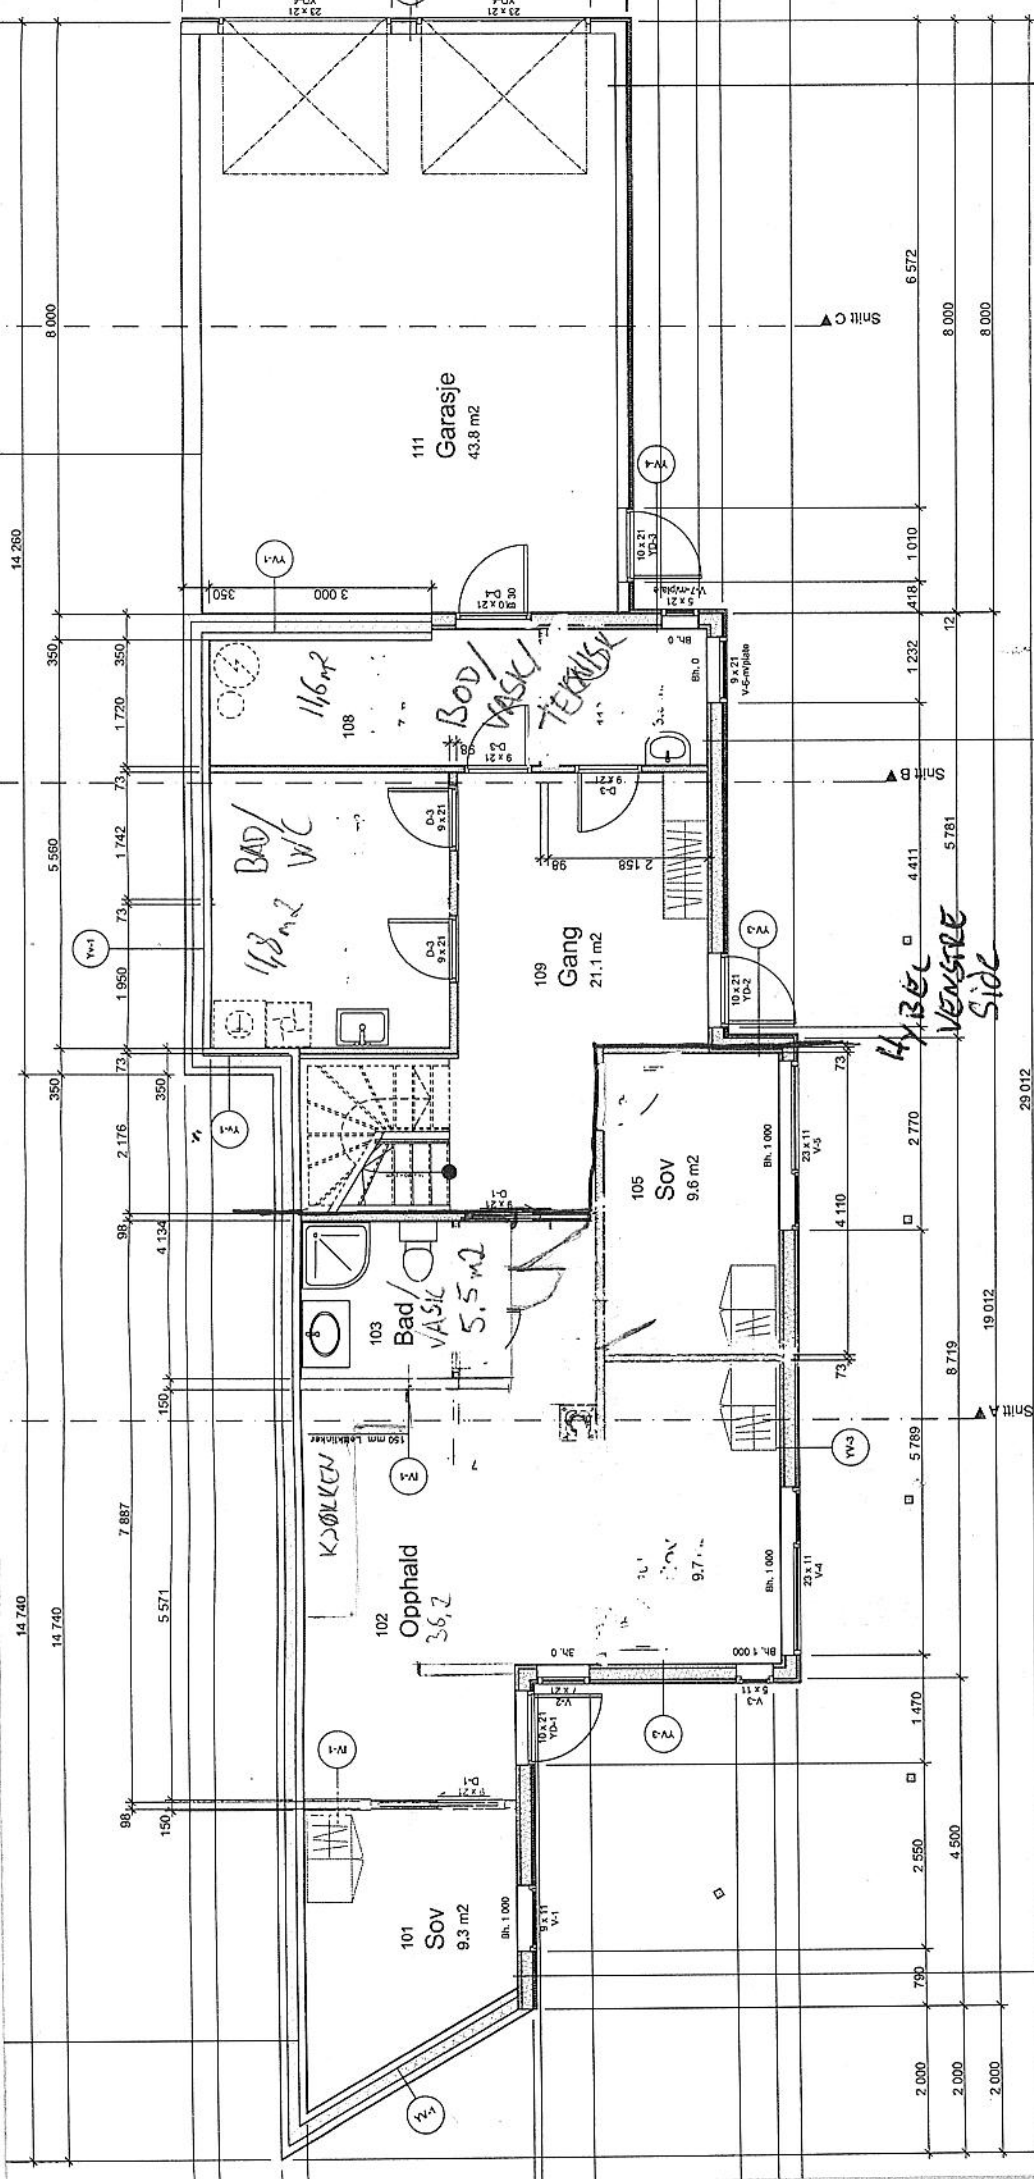

148 mm bindingstøt, ubodert
12 mm vindspærre
11 mm ledert
12 mm ledert
12 mm ledert
12 x 12 mm. Kjøle Royal Atlantic XL

13 mm. Platteklædning Gips
40 mm Isolasjon Mineralull
1 mm Gipsplater
108 mm Isolasjon Mineralull
12 mm Gipsplater
11 mm Ledert
12 x 12 mm. Kjøle Royal Atlantic XL

YV-3

YV-4

YV-5

HYBEL
VESTRE
Side

SNIIT C

SNIIT B

SNIIT A