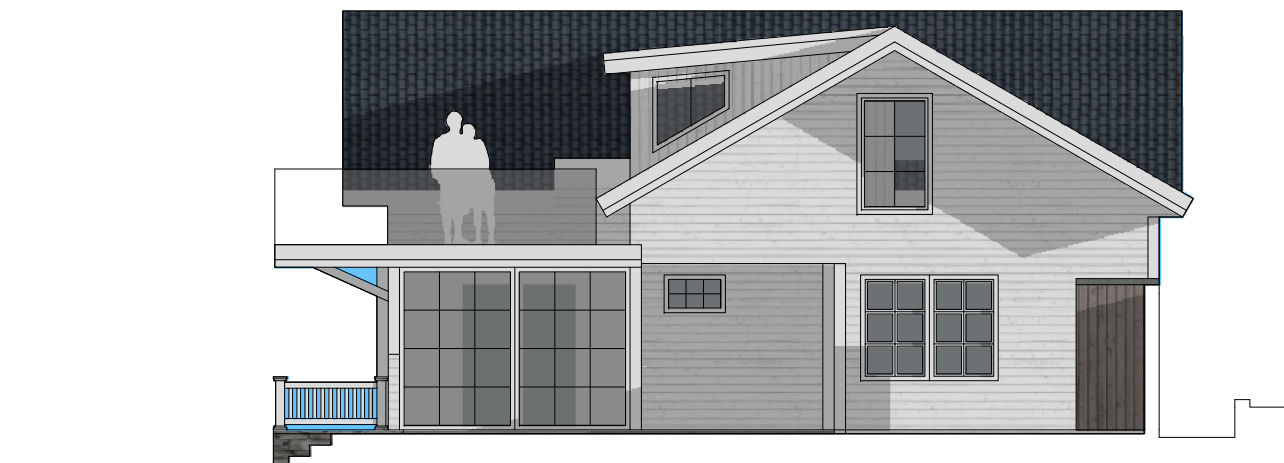

FASADE MOT SYDVEST

EKSISTERENDE SITUASJON

FASADE MOT SYDVEST
NY SITUASJON

DATO 15.05.23

tiltakshaver

ROGER MJÅTVEIT

prosjekt

23-09
HOPLANDSJØEN 147