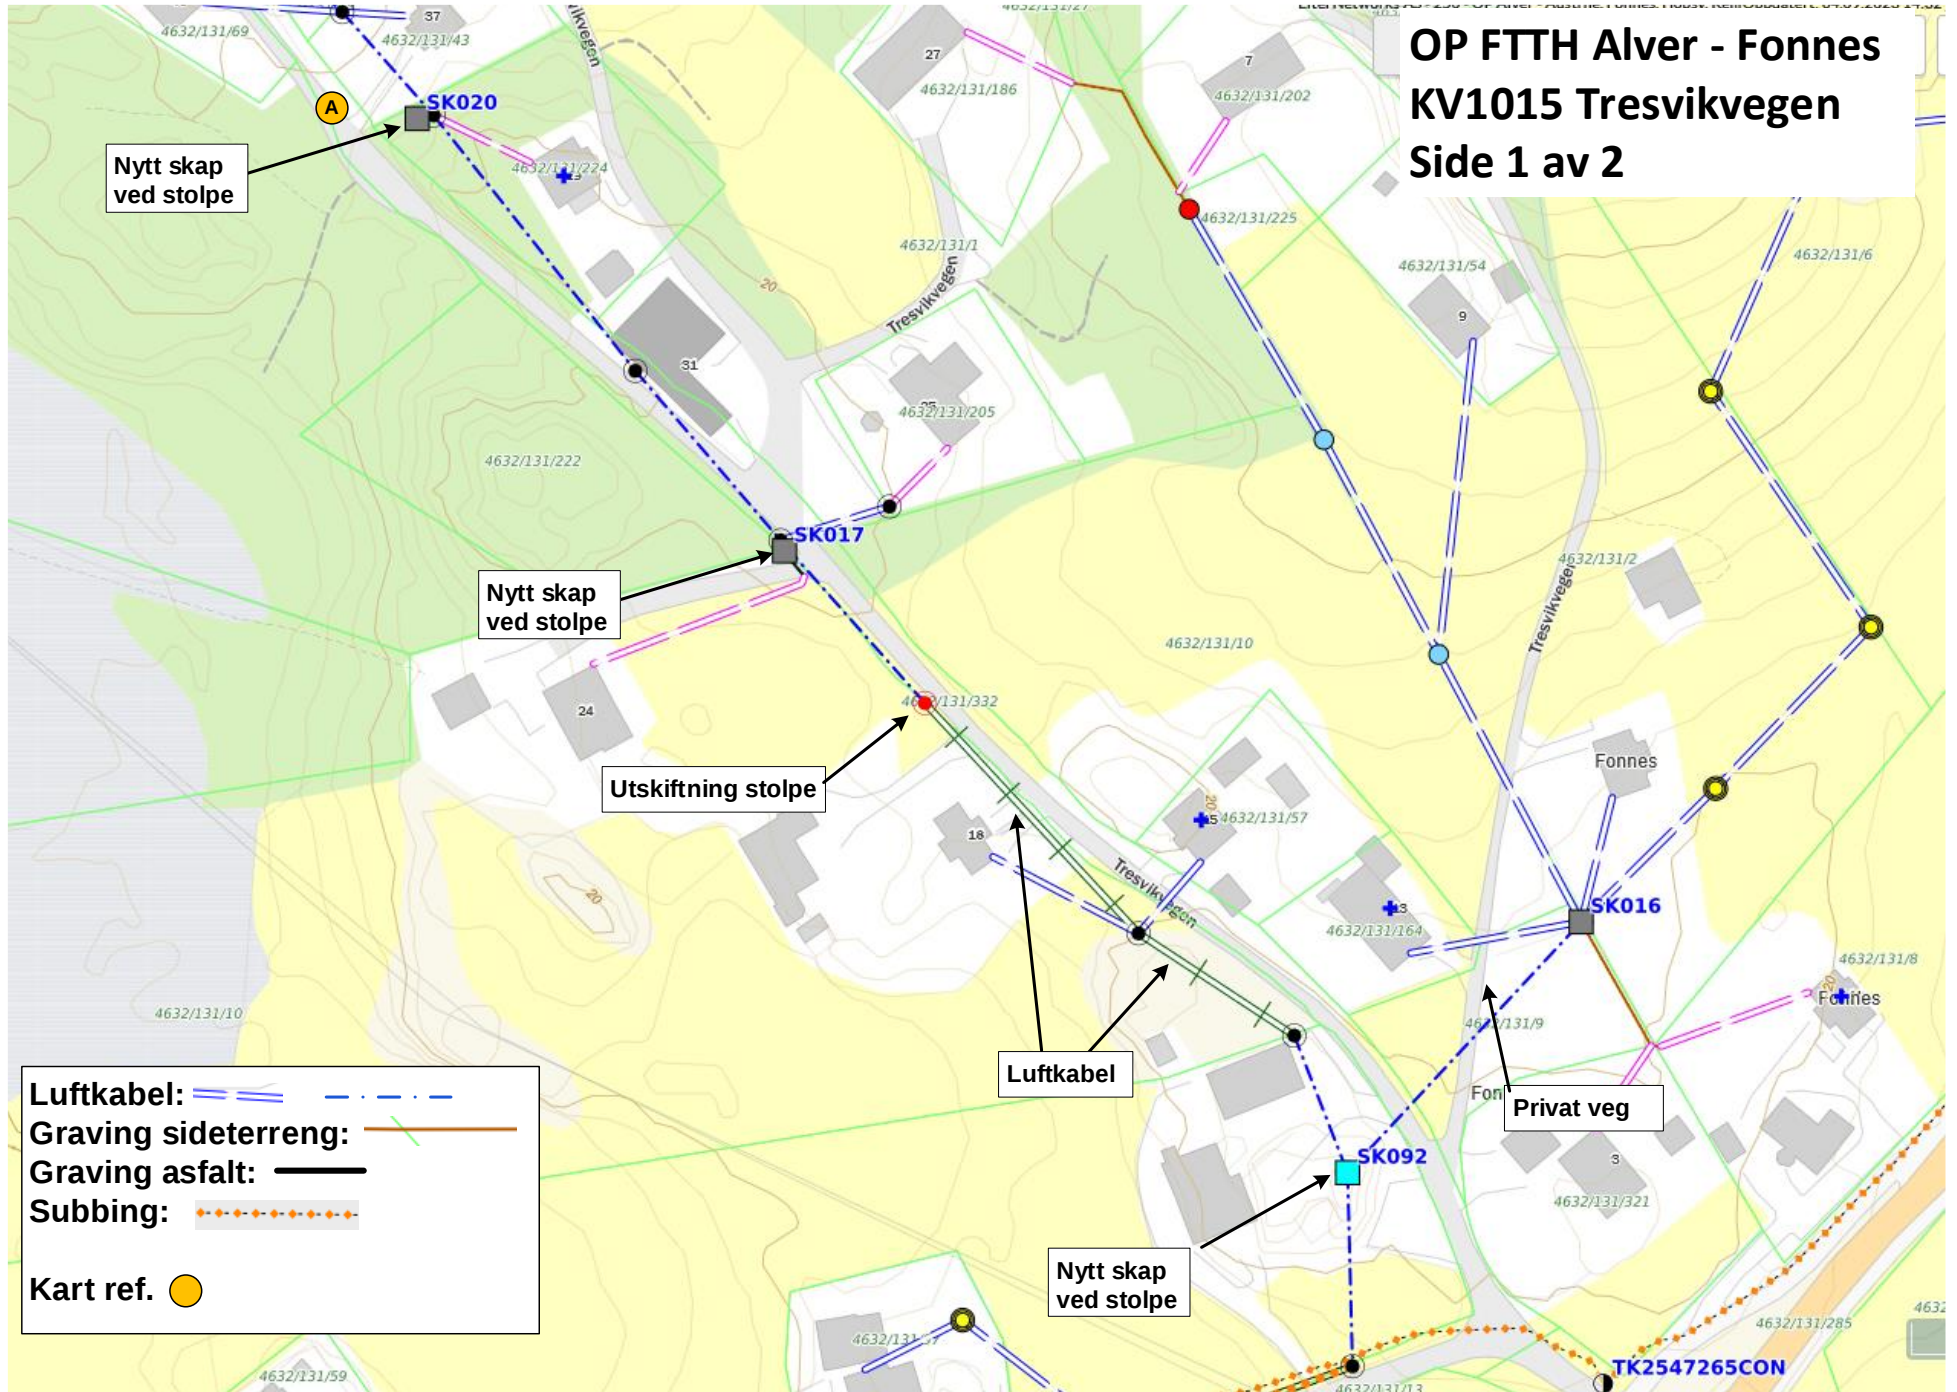

OP FTTH Alver - Fønnes KV1013 Leirvågsvegen

OP FTTH Alver - Fønnes

KV1014 Fønnes

Side 1 av 3

OP FTTH Alver - Fannes KV1014 Fannes Side 2 av 3

Luftkabel: 
Graving sideterreng: 
Graving asfalt: 
Trenching: 
Subbing: 
Skjøtehull: 
Kart ref. 

OP FTTH Alver - Fannes

KV1014 Fannes

Side 3 av 3

OP FTTH Alver - Fønnes KV1015 Tresvikvegen Side 1 av 2

OP FTTH Alver - Fannes
KV1015 Tresvikvegen
Side 2 av 2

OP FTTH Alver - Fønnes KV1016 Ervikvegen

Luftkabel:	
Graving sideterreng:	
Graving asfalt:	
Subbing:	

OP FTTH Alver - Fønnes KV1017 Vardetangen