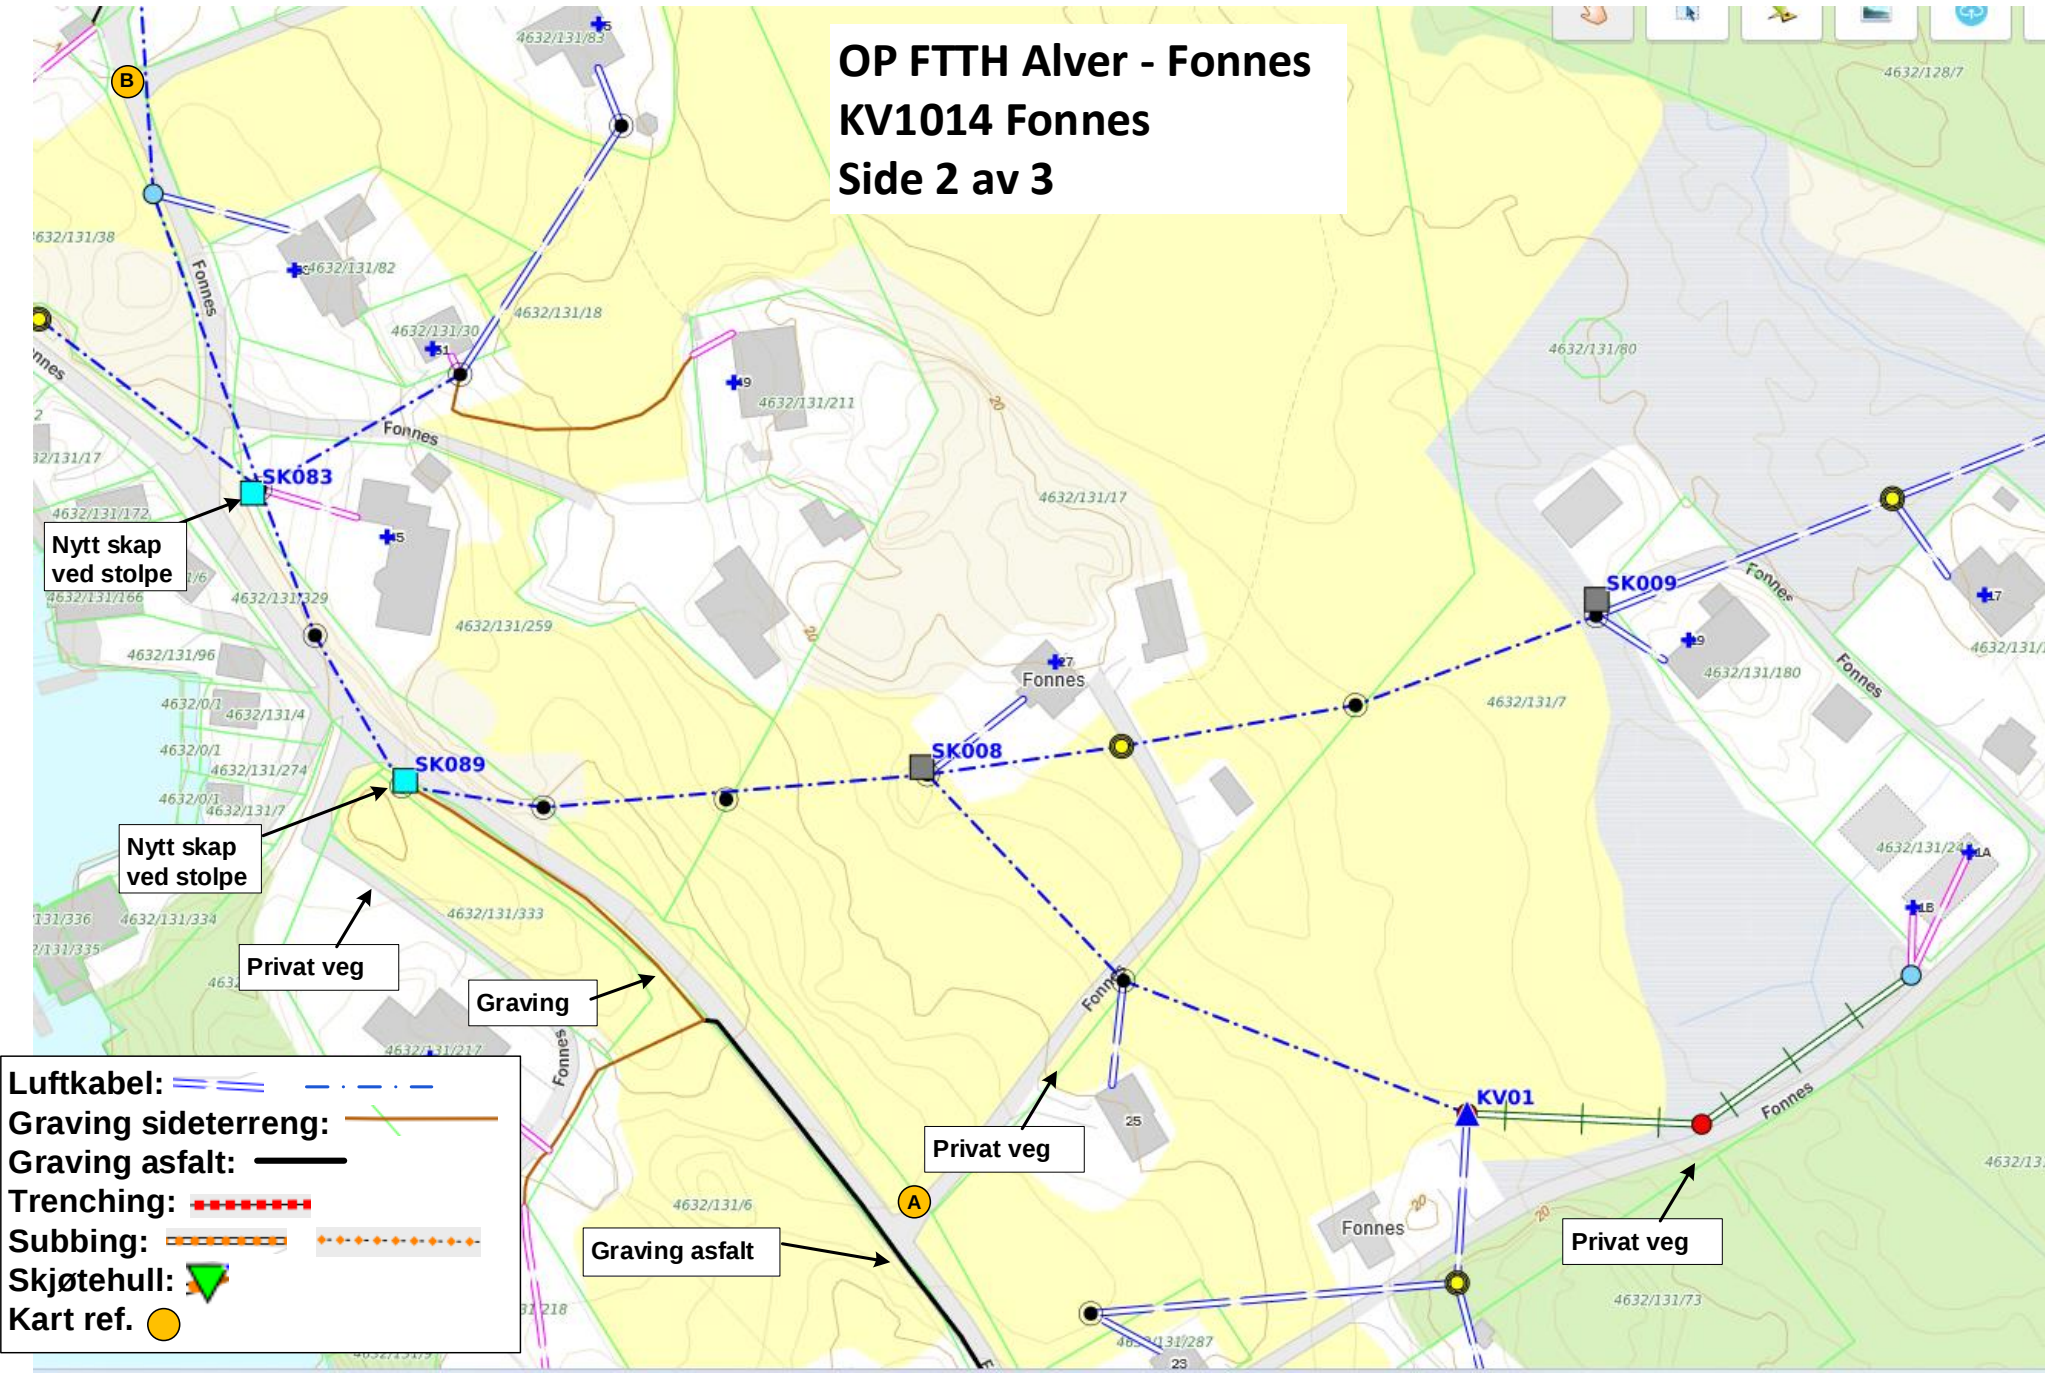

OP FTTH Alver - Fønnes KV1013 Leirvågsvegen

OP FTTH Alver - Fønnes

KV1014 Fønnes

Side 1 av 3

OP FTTH Alver - Fannes KV1014 Fannes Side 2 av 3

Luftkabel: 
Graving sideterreng: 
Graving asfalt: 
Trenching: 
Subbing: 
Skjøtehull: 
Kart ref. 

OP FTTH Alver - Fannes

KV1014 Fannes

Side 3 av 3

OP FTTH Alver - Fønnes KV1015 Tresvikvegen Side 1 av 2

OP FTTH Alver - Fannes
KV1015 Tresvikvegen
Side 2 av 2

OP FTTH Alver - Fønnes KV1016 Ervikvegen

Luftkabel:	
Graving sideterreng:	
Graving asfalt:	
Subbing:	

OP FTTH Alver - Fønnes KV1017 Vardetangen