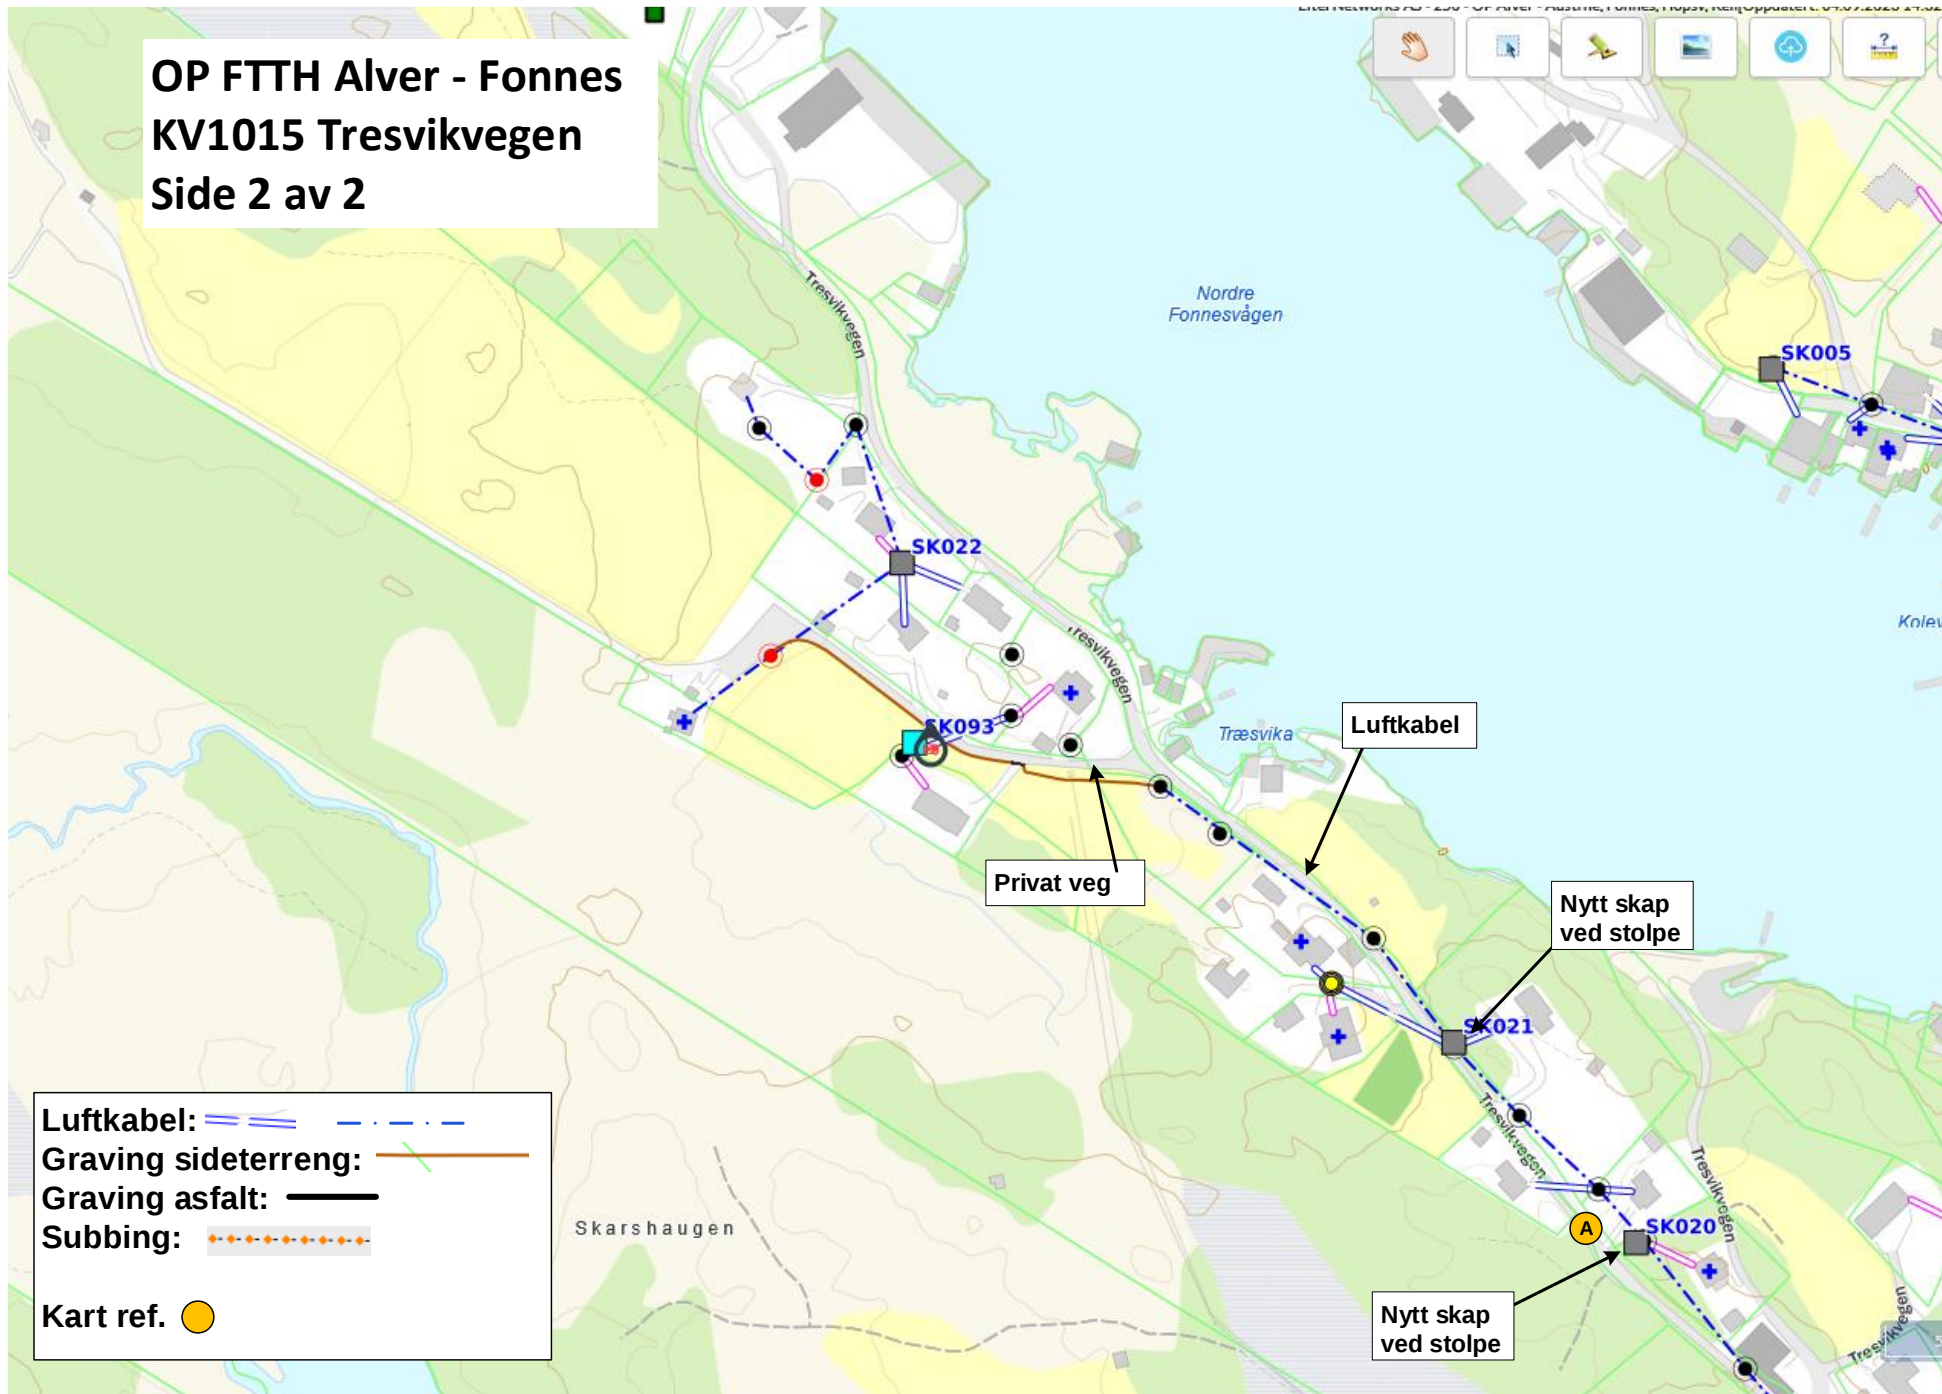

OP FTTH Alver - Fønnes KV1013 Leirvågsvegen

OP FTTH Alver - Fønnes

KV1014 Fønnes

Side 1 av 3

OP FTTH Alver - Fannes KV1014 Fannes Side 2 av 3

Luftkabel: 
Graving sideterreng: 
Graving asfalt: 
Trenching: 
Subbing: 
Skjøtehull: 
Kart ref. 

OP FTTH Alver - Fannes

KV1014 Fannes

Side 3 av 3

OP FTTH Alver - Fønnes KV1015 Tresvikvegen Side 1 av 2

OP FTTH Alver - Fannes
KV1015 Tresvikvegen
Side 2 av 2

OP FTTH Alver - Fønnes KV1016 Ervikvegen

Luftkabel:	
Graving sideterreng:	
Graving asfalt:	
Subbing:	

OP FTTH Alver - Fønnes KV1017 Vardetangen