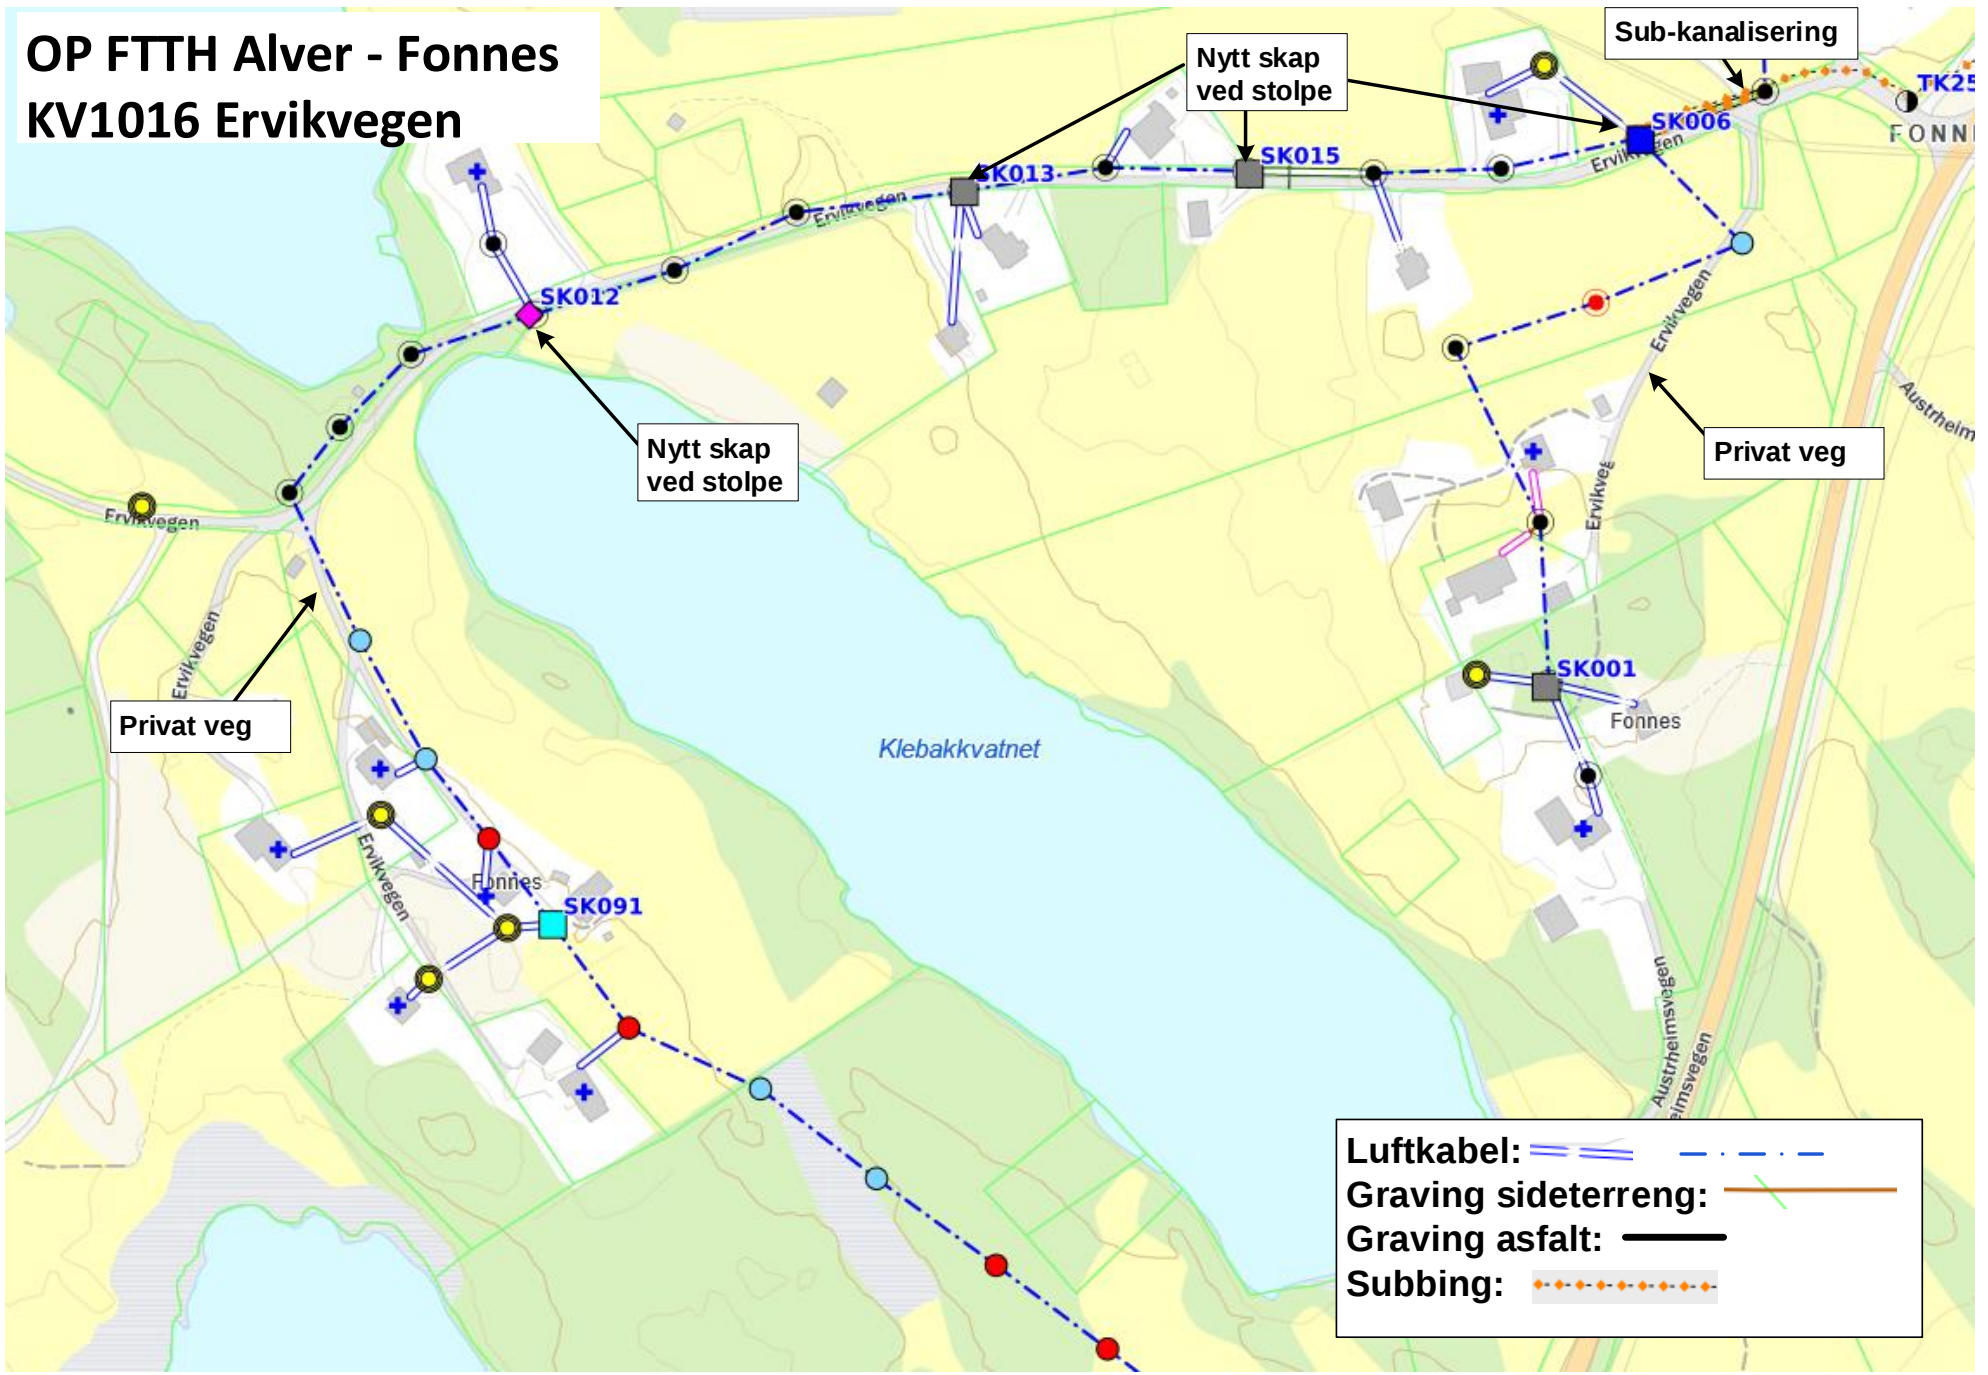

OP FTTH Alver - Fønnes KV1013 Leirvågsvegen

OP FTTH Alver - Fønnes

KV1014 Fønnes

Side 1 av 3

OP FTTH Alver - Fannes KV1014 Fannes Side 2 av 3

Luftkabel: 
Graving sideterreng: 
Graving asfalt: 
Trenching: 
Subbing: 
Skjøtehull: 
Kart ref. 

OP FTTH Alver - Fannes

KV1014 Fannes

Side 3 av 3

OP FTTH Alver - Fønnes KV1015 Tresvikvegen Side 1 av 2

OP FTTH Alver - Fannes
KV1015 Tresvikvegen
Side 2 av 2

OP FTTH Alver - Fønnes KV1016 Ervikvegen

Luftkabel:	
Graving sideterreng:	
Graving asfalt:	
Subbing:	

OP FTTH Alver - Fønnes KV1017 Vardetangen