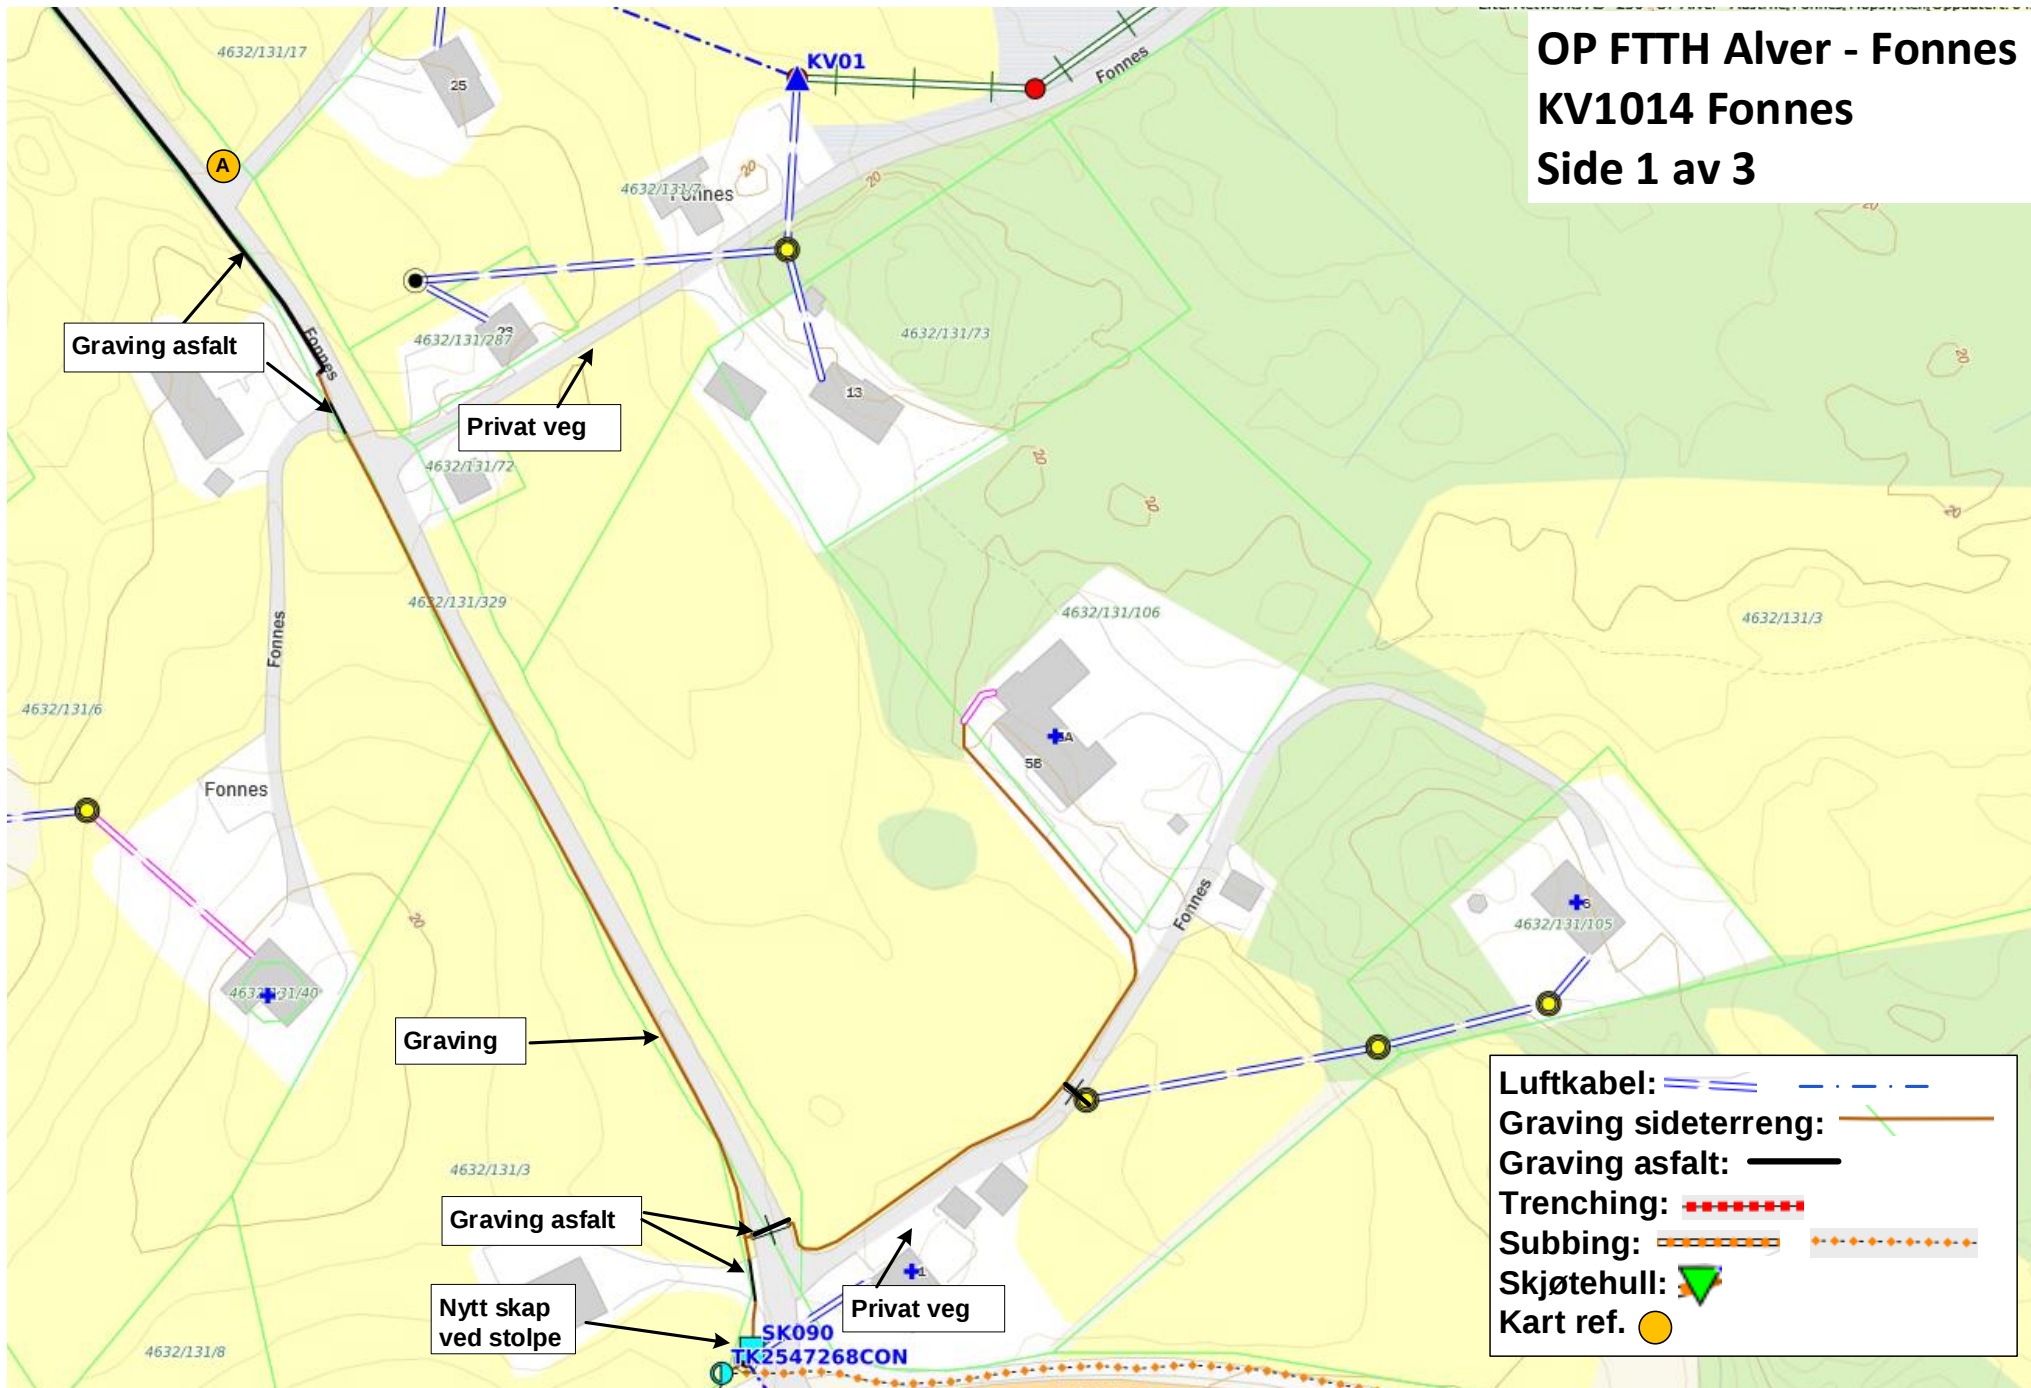

OP FTTH Alver - Fønnes KV1013 Leirvågsvegen

OP FTTH Alver - Fønnes

KV1014 Fønnes

Side 1 av 3

OP FTTH Alver - Fannes KV1014 Fannes Side 2 av 3

Luftkabel: 
Graving sideterreng: 
Graving asfalt: 
Trenching: 
Subbing: 
Skjøtehull: 
Kart ref. 

OP FTTH Alver - Fannes

KV1014 Fannes

Side 3 av 3

OP FTTH Alver - Fønnes KV1015 Tresvikvegen Side 1 av 2

OP FTTH Alver - Fannes
KV1015 Tresvikvegen
Side 2 av 2

OP FTTH Alver - Fønnes KV1016 Ervikvegen

Luftkabel:	
Graving sideterreng:	
Graving asfalt:	
Subbing:	

OP FTTH Alver - Fønnes KV1017 Vardetangen