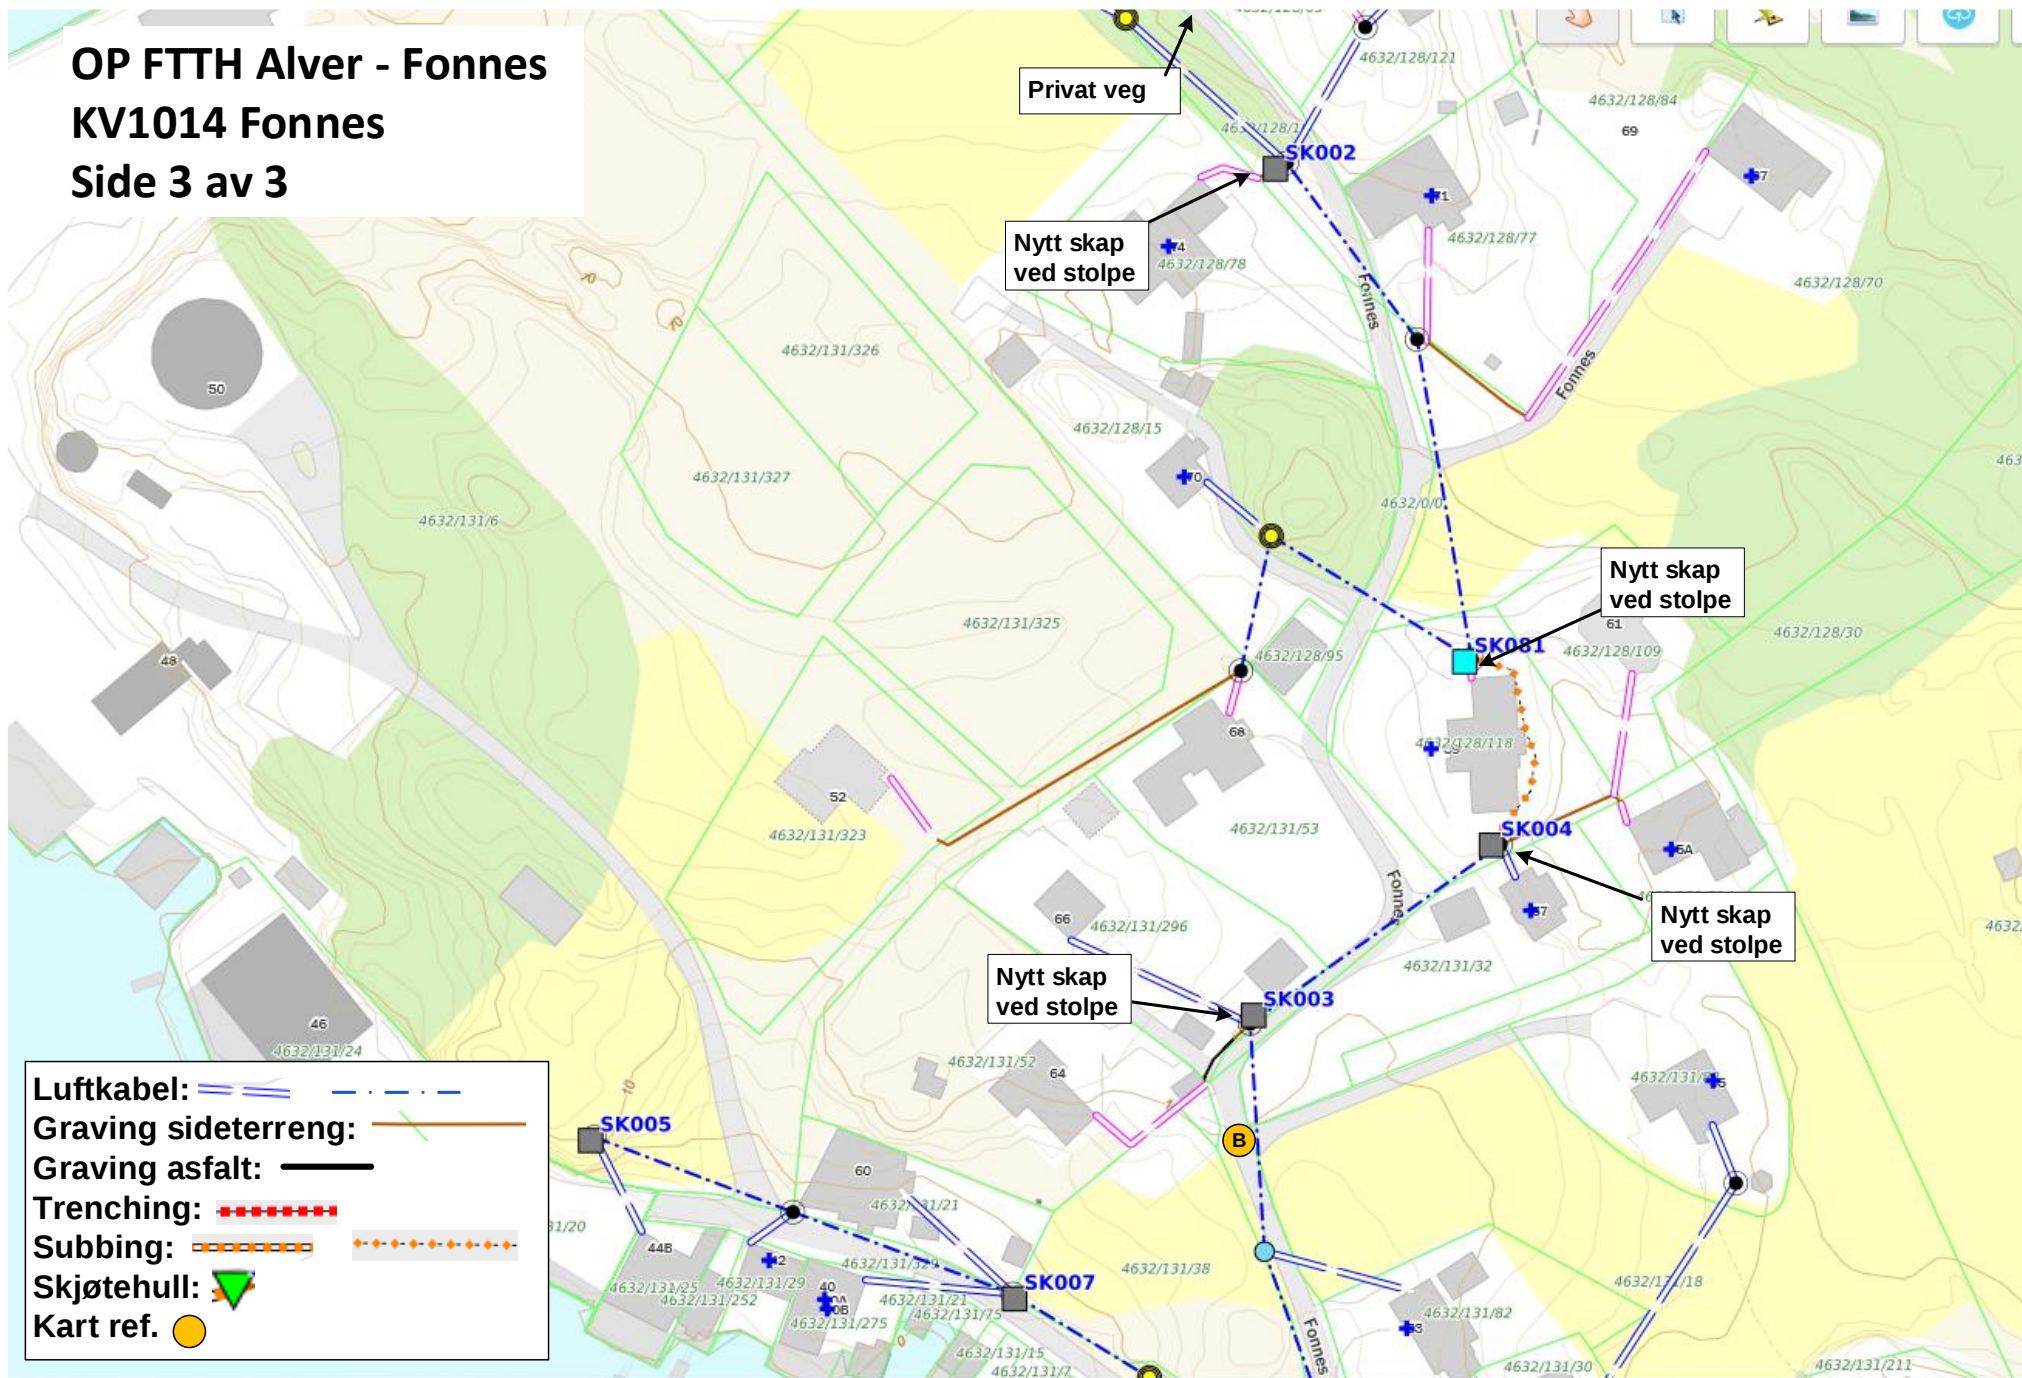

OP FTTH Alver - Fønnes KV1013 Leirvågsvegen

OP FTTH Alver - Fønnes

KV1014 Fønnes

Side 1 av 3

OP FTTH Alver - Fannes KV1014 Fannes Side 2 av 3

Luftkabel: 
Graving sideterreng: 
Graving asfalt: 
Trenching: 
Subbing: 
Skjøtehull: 
Kart ref. 

OP FTTH Alver - Fannes

KV1014 Fannes

Side 3 av 3

OP FTTH Alver - Fønnes KV1015 Tresvikvegen Side 1 av 2

OP FTTH Alver - Fannes
KV1015 Tresvikvegen
Side 2 av 2

OP FTTH Alver - Fønnes KV1016 Ervikvegen

Luftkabel:	
Graving sideterreng:	
Graving asfalt:	
Subbing:	

OP FTTH Alver - Fønnes KV1017 Vardetangen