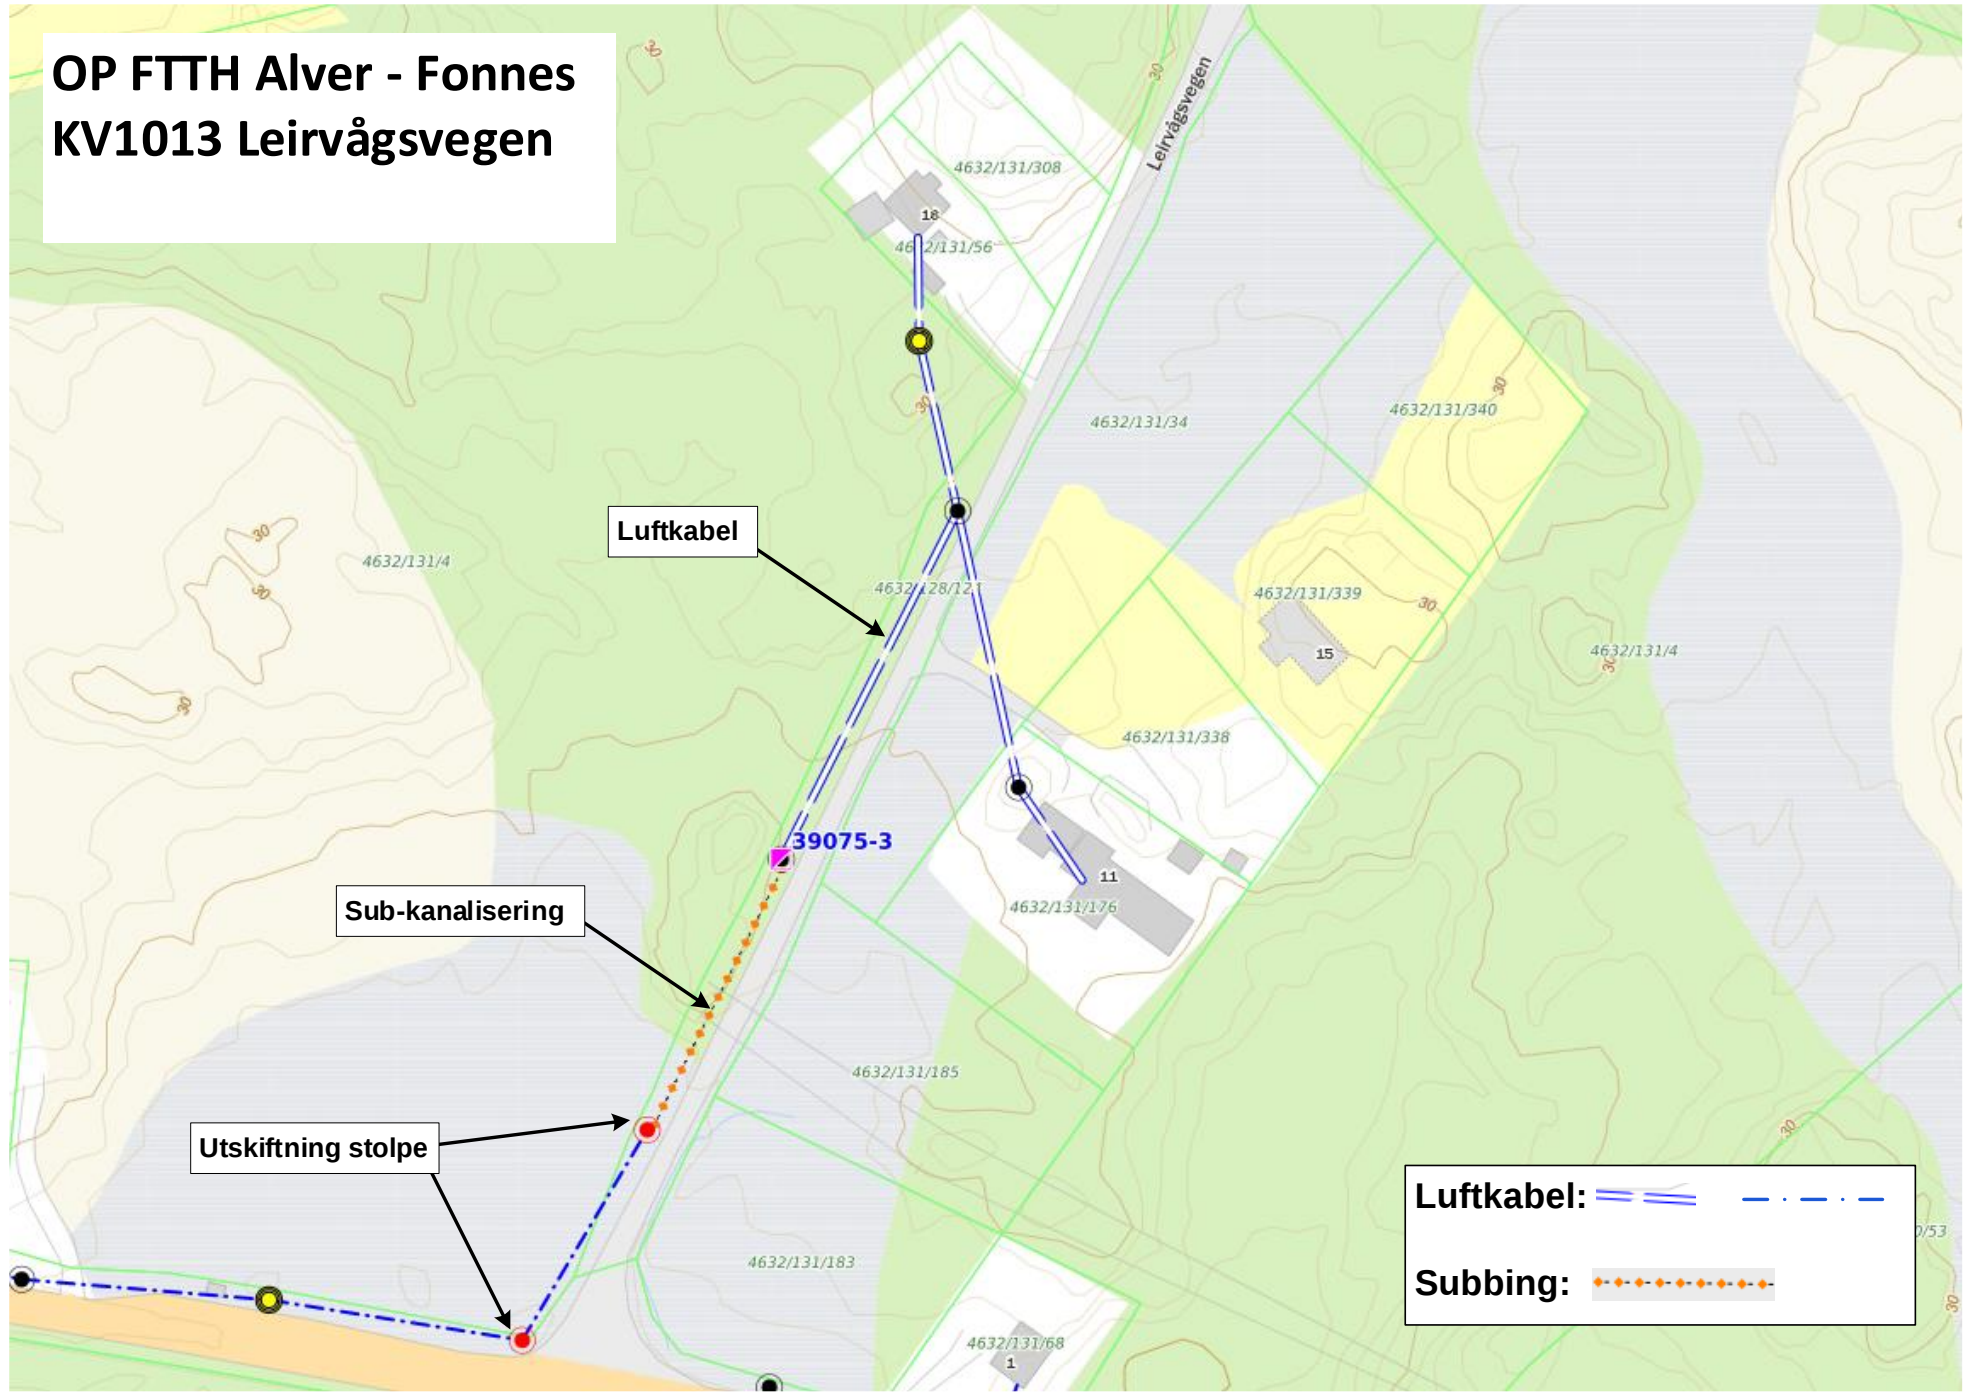

OP FTTH Alver - Fønnes KV1013 Leirvågsvegen

OP FTTH Alver - Fønnes

KV1014 Fønnes

Side 1 av 3

OP FTTH Alver - Fannes KV1014 Fannes Side 2 av 3

Luftkabel: 
Graving sideterreng: 
Graving asfalt: 
Trenching: 
Subbing: 
Skjøtehull: 
Kart ref. 

OP FTTH Alver - Fannes

KV1014 Fannes

Side 3 av 3

OP FTTH Alver - Fønnes KV1015 Tresvikvegen Side 1 av 2

OP FTTH Alver - Fannes
KV1015 Tresvikvegen
Side 2 av 2

OP FTTH Alver - Fønnes KV1016 Ervikvegen

Luftkabel:	
Graving sideterreng:	
Graving asfalt:	
Subbing:	

OP FTTH Alver - Fønnes KV1017 Vardetangen