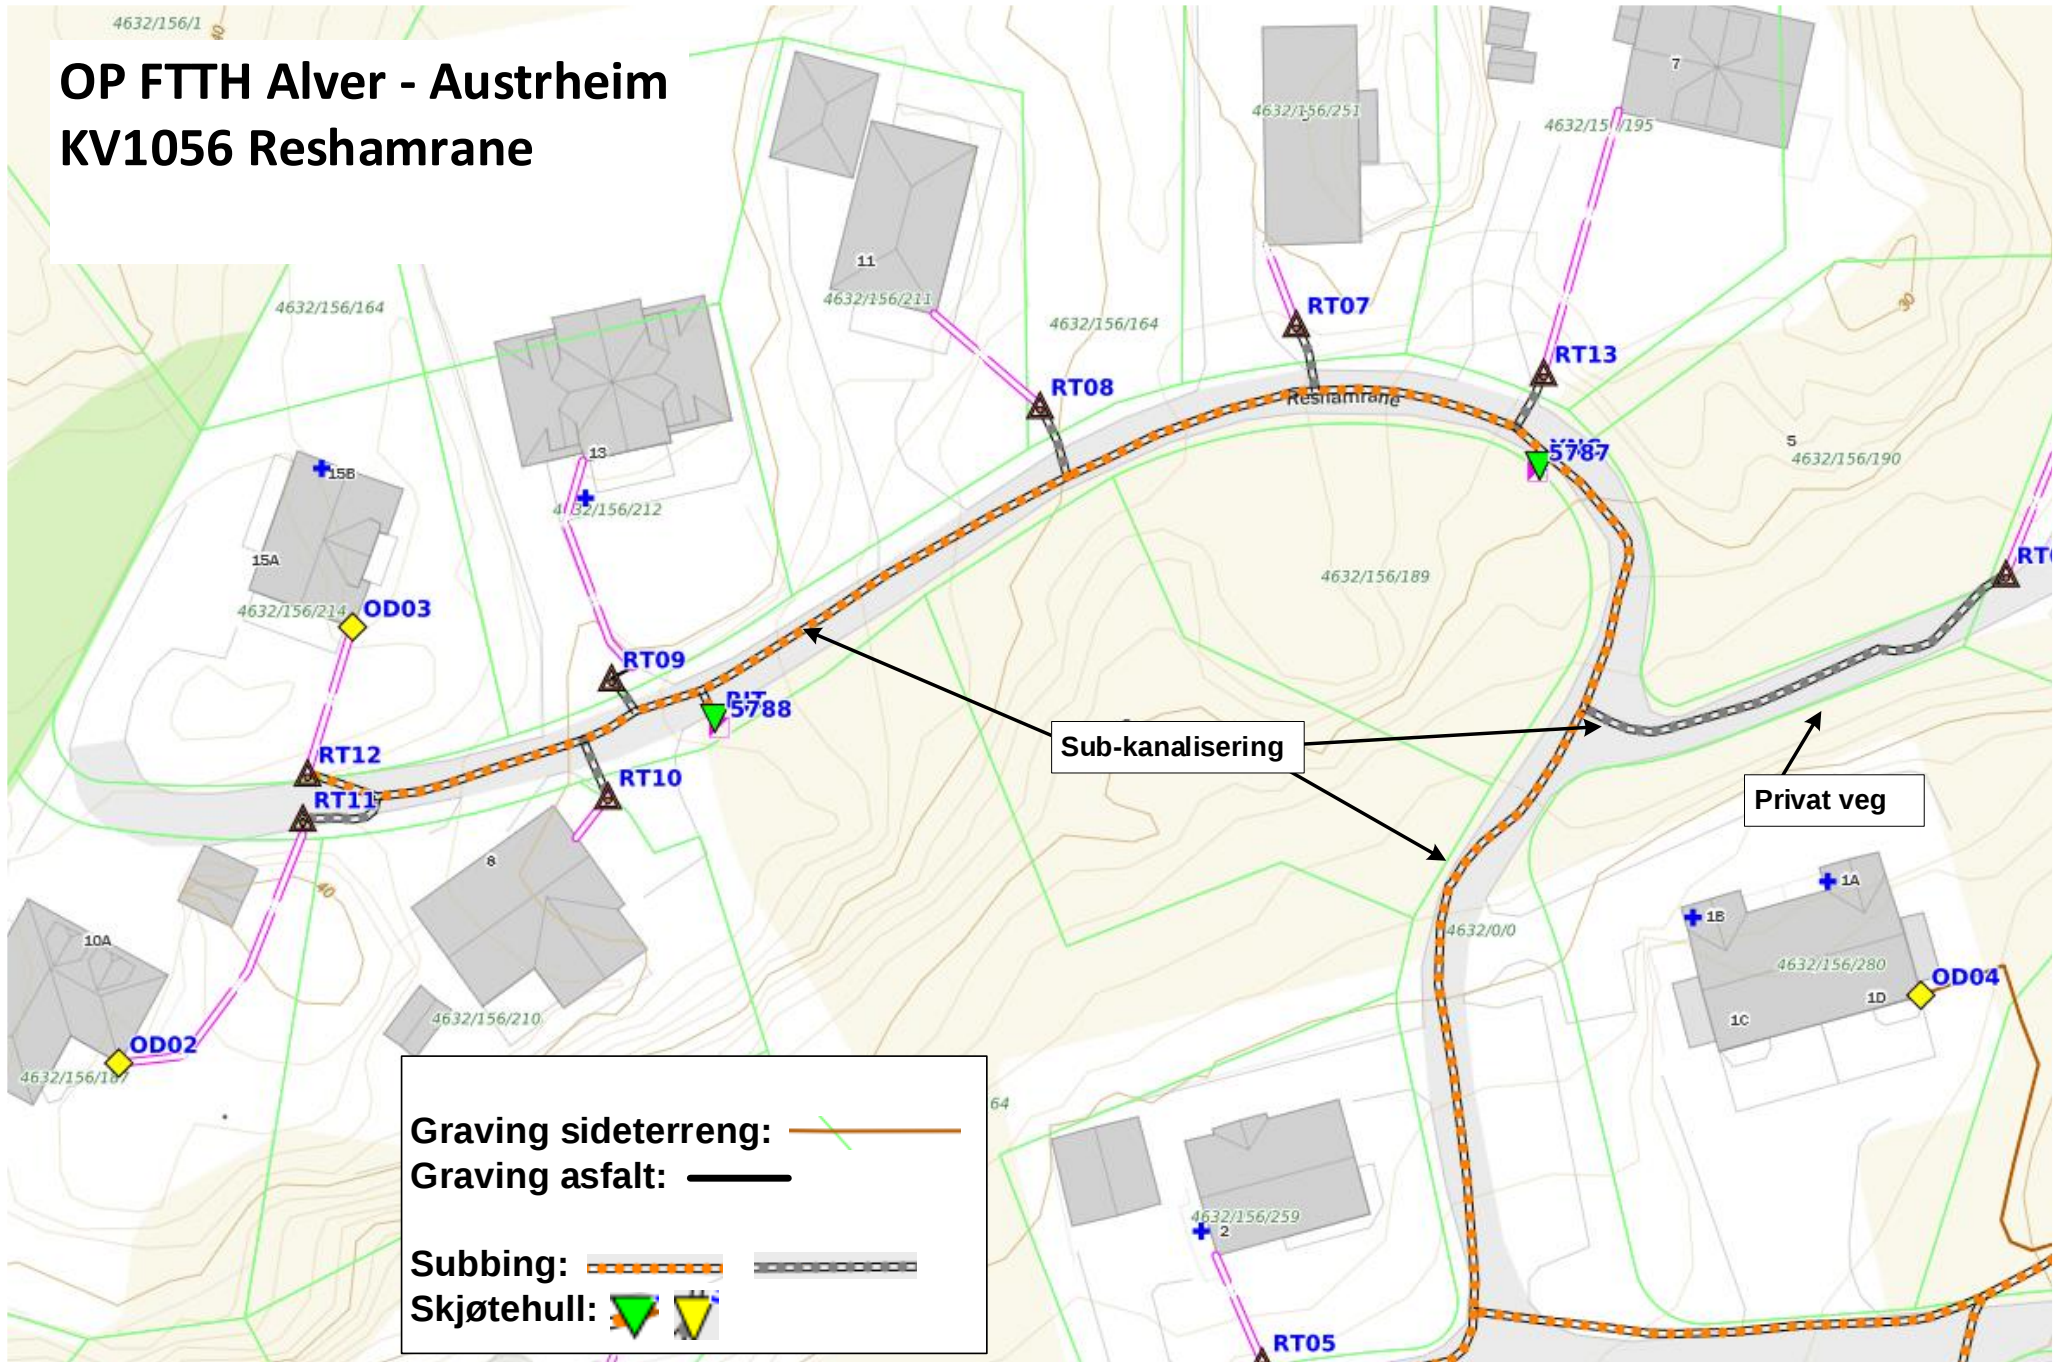

OP FTTH Alver - Austrheim

KV1056 Reshamrane