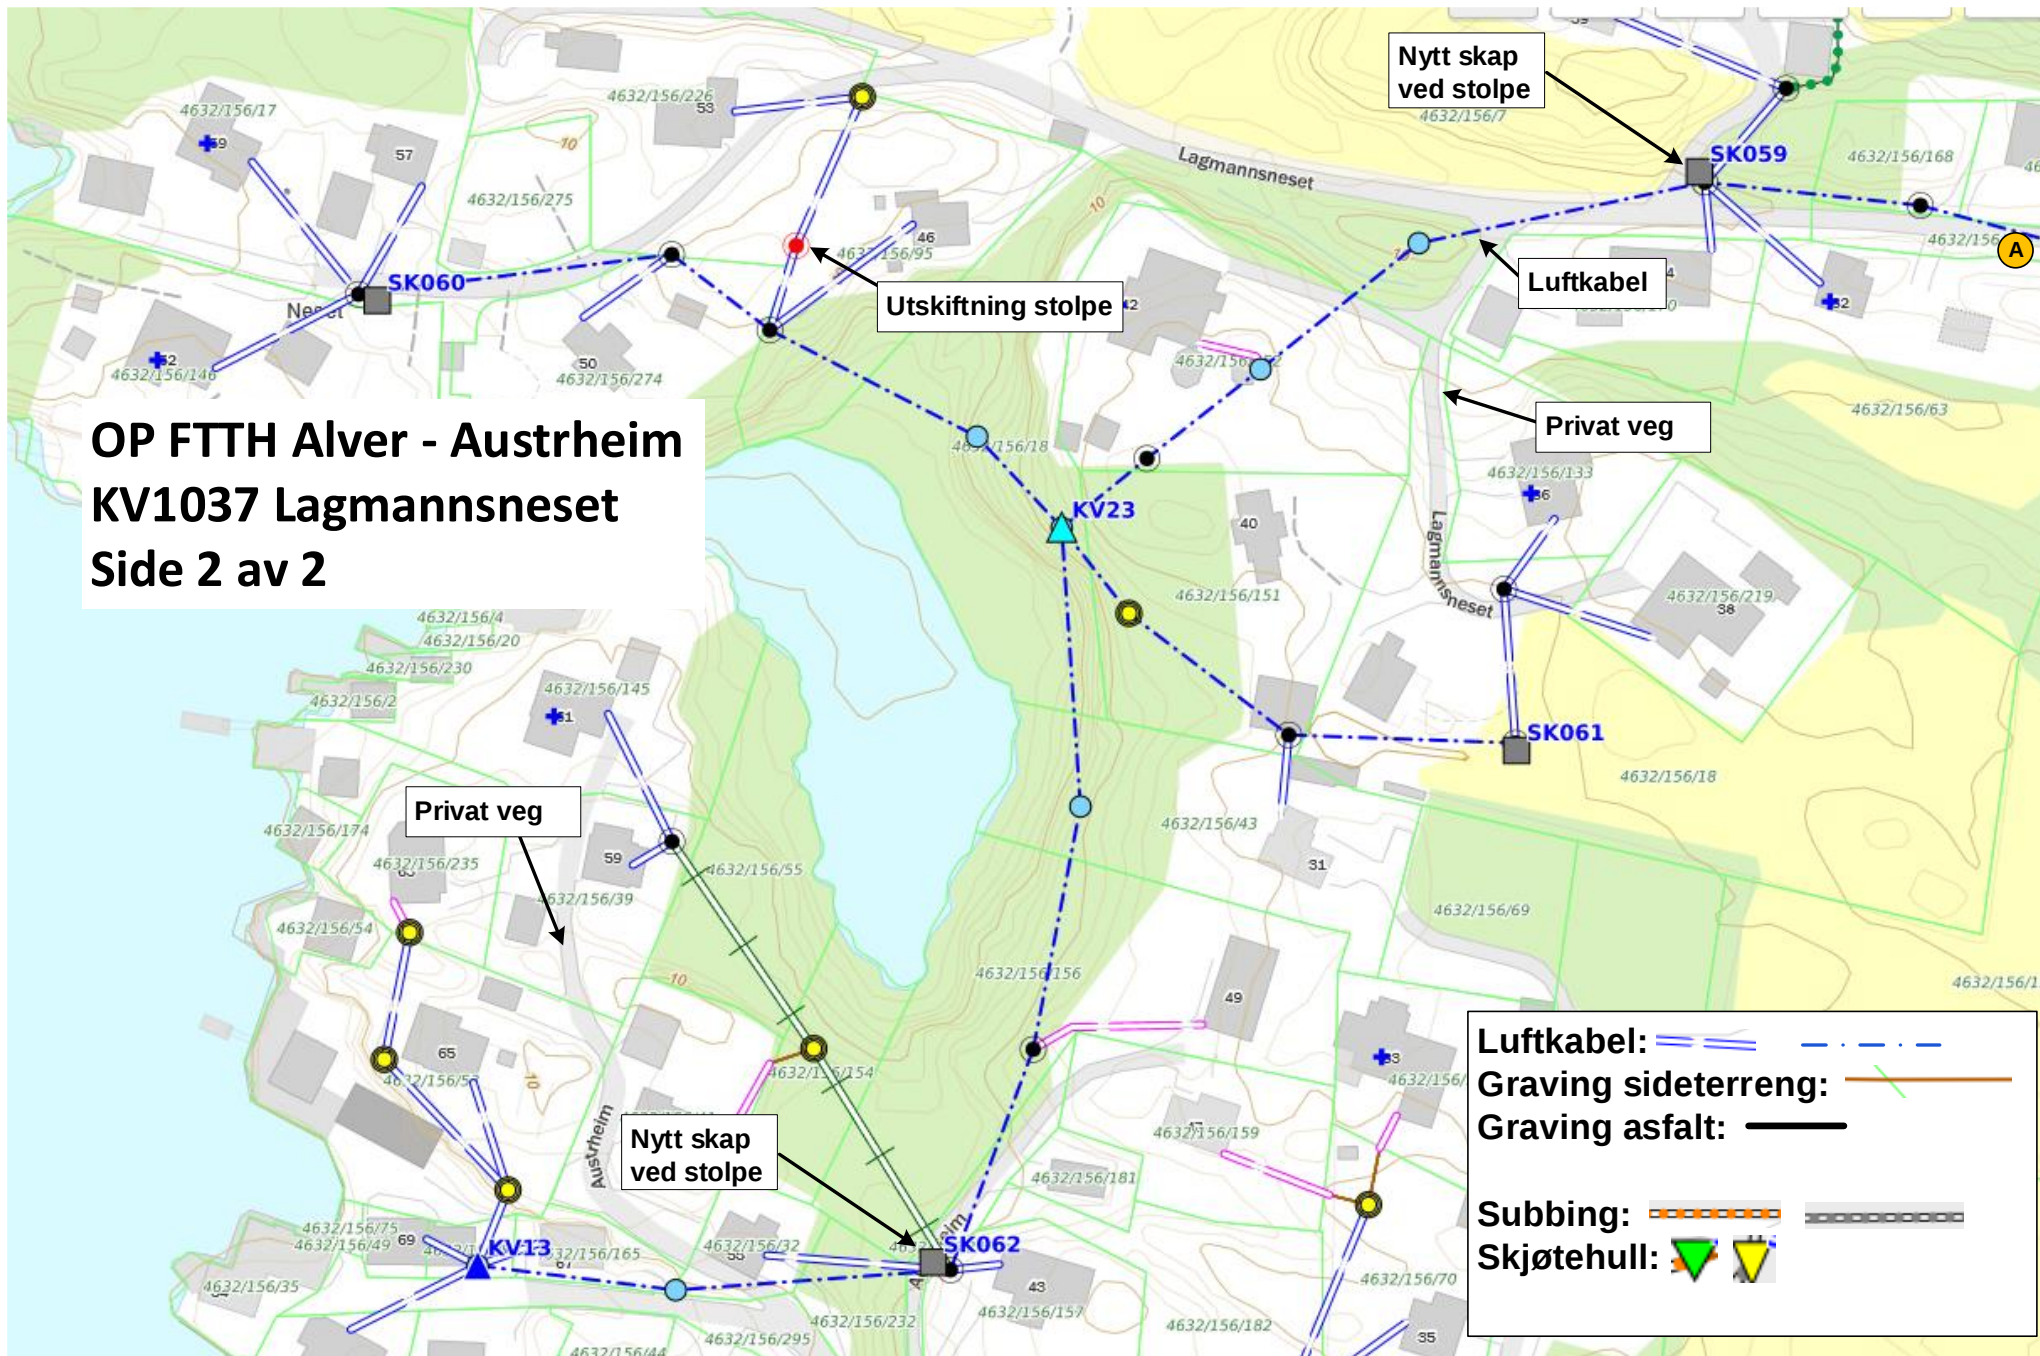

# OP FTTH Alver - Austrheim KV1037 Lagmannsneset Side 1 av 2

**Luftkabel:**  

**Graving sideterreng:** 

**Graving asfalt:** 

**Subbing:**  

**Skjøtehull:**  

**OP FTTH Alver - Austrheim**  
**KV1037 Lagmannsneset**  
**Side 2 av 2**