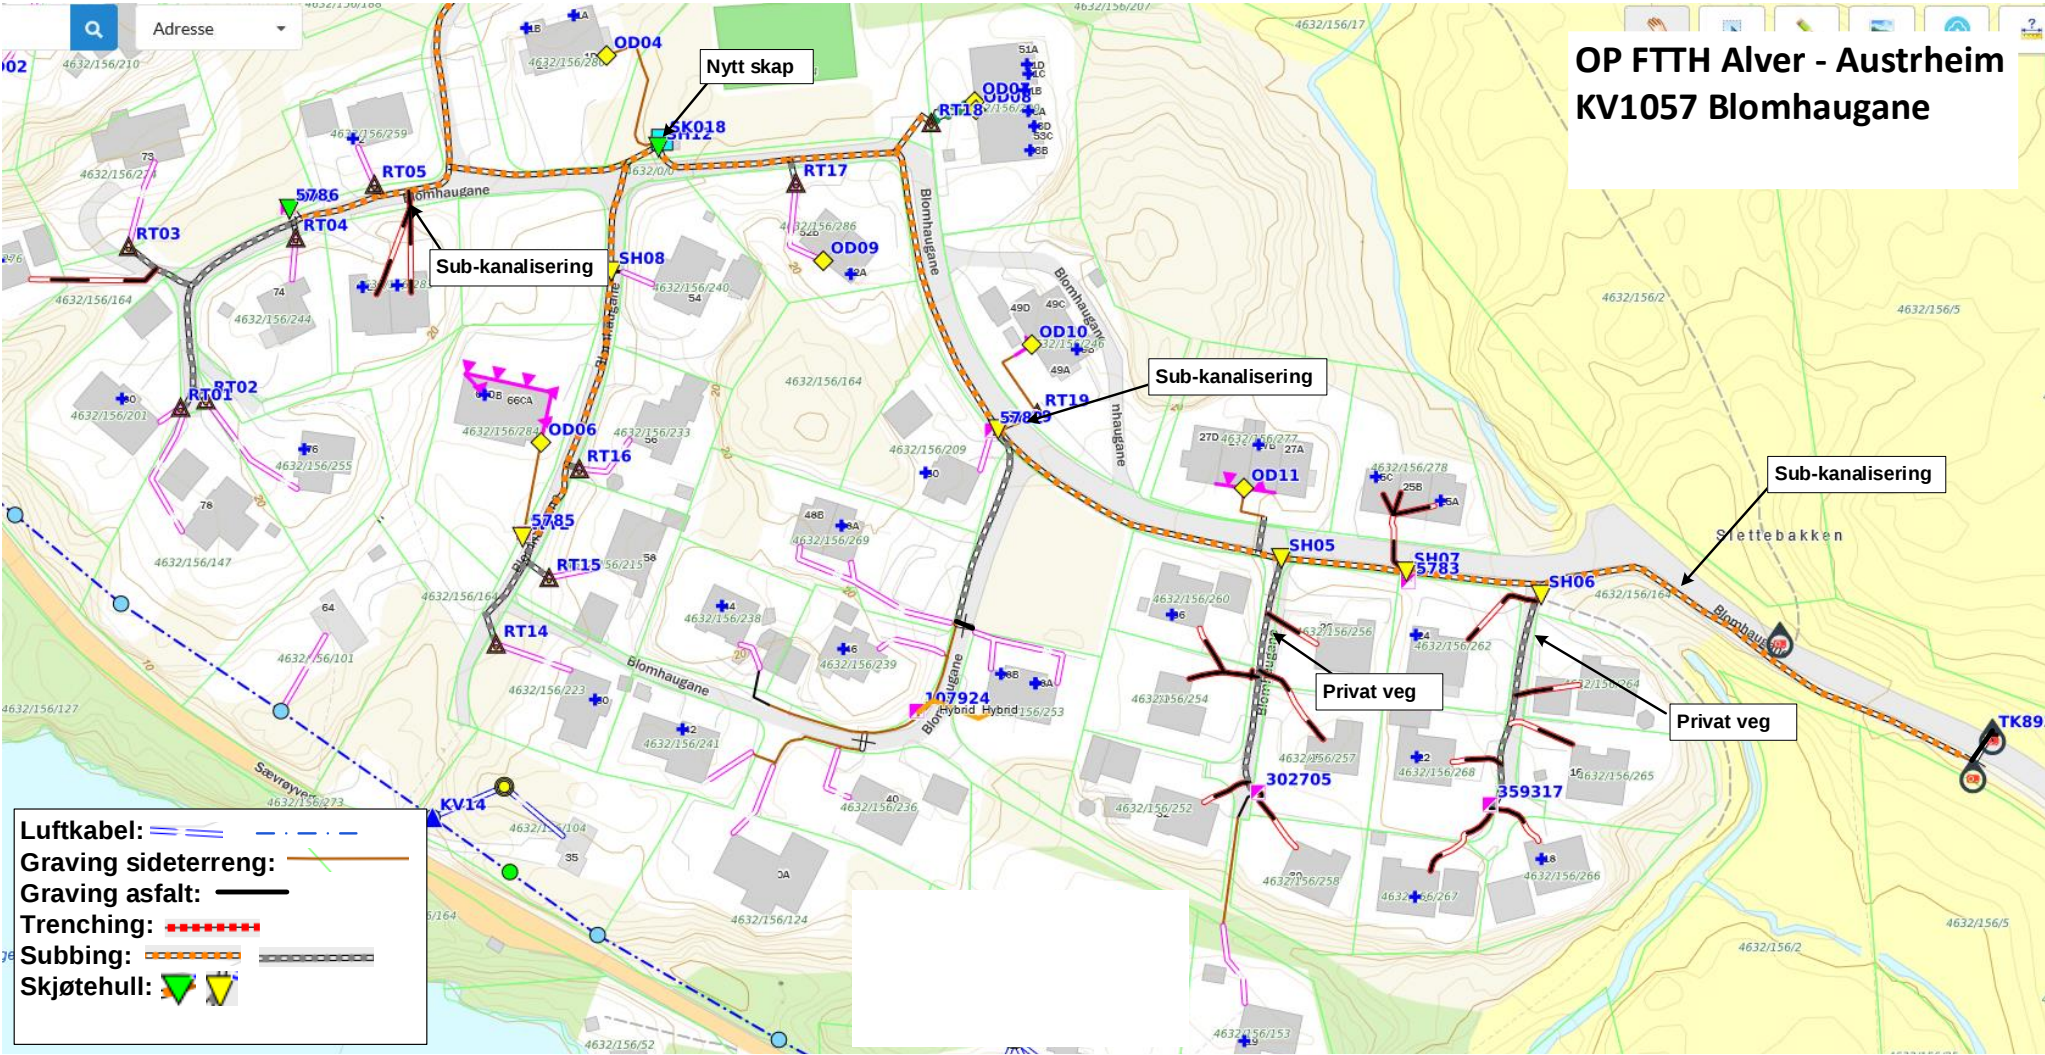

# OP FTTH Alver - Austrheim KV1057 Blomhaugane

# OP FTTH Alver - Austrheim KV1037 Lagmannsneset Side 1 av 2

**Luftkabel:**  

**Graving sideterreng:** 

**Graving asfalt:** 

**Subbing:**  

**Skjøtehull:**  

**OP FTTH Alver - Austrheim**  
**KV1037 Lagmannsneset**  
**Side 2 av 2**

**Graving asfalt:** 

**Subbing:**  

**Skjøtehull:**  