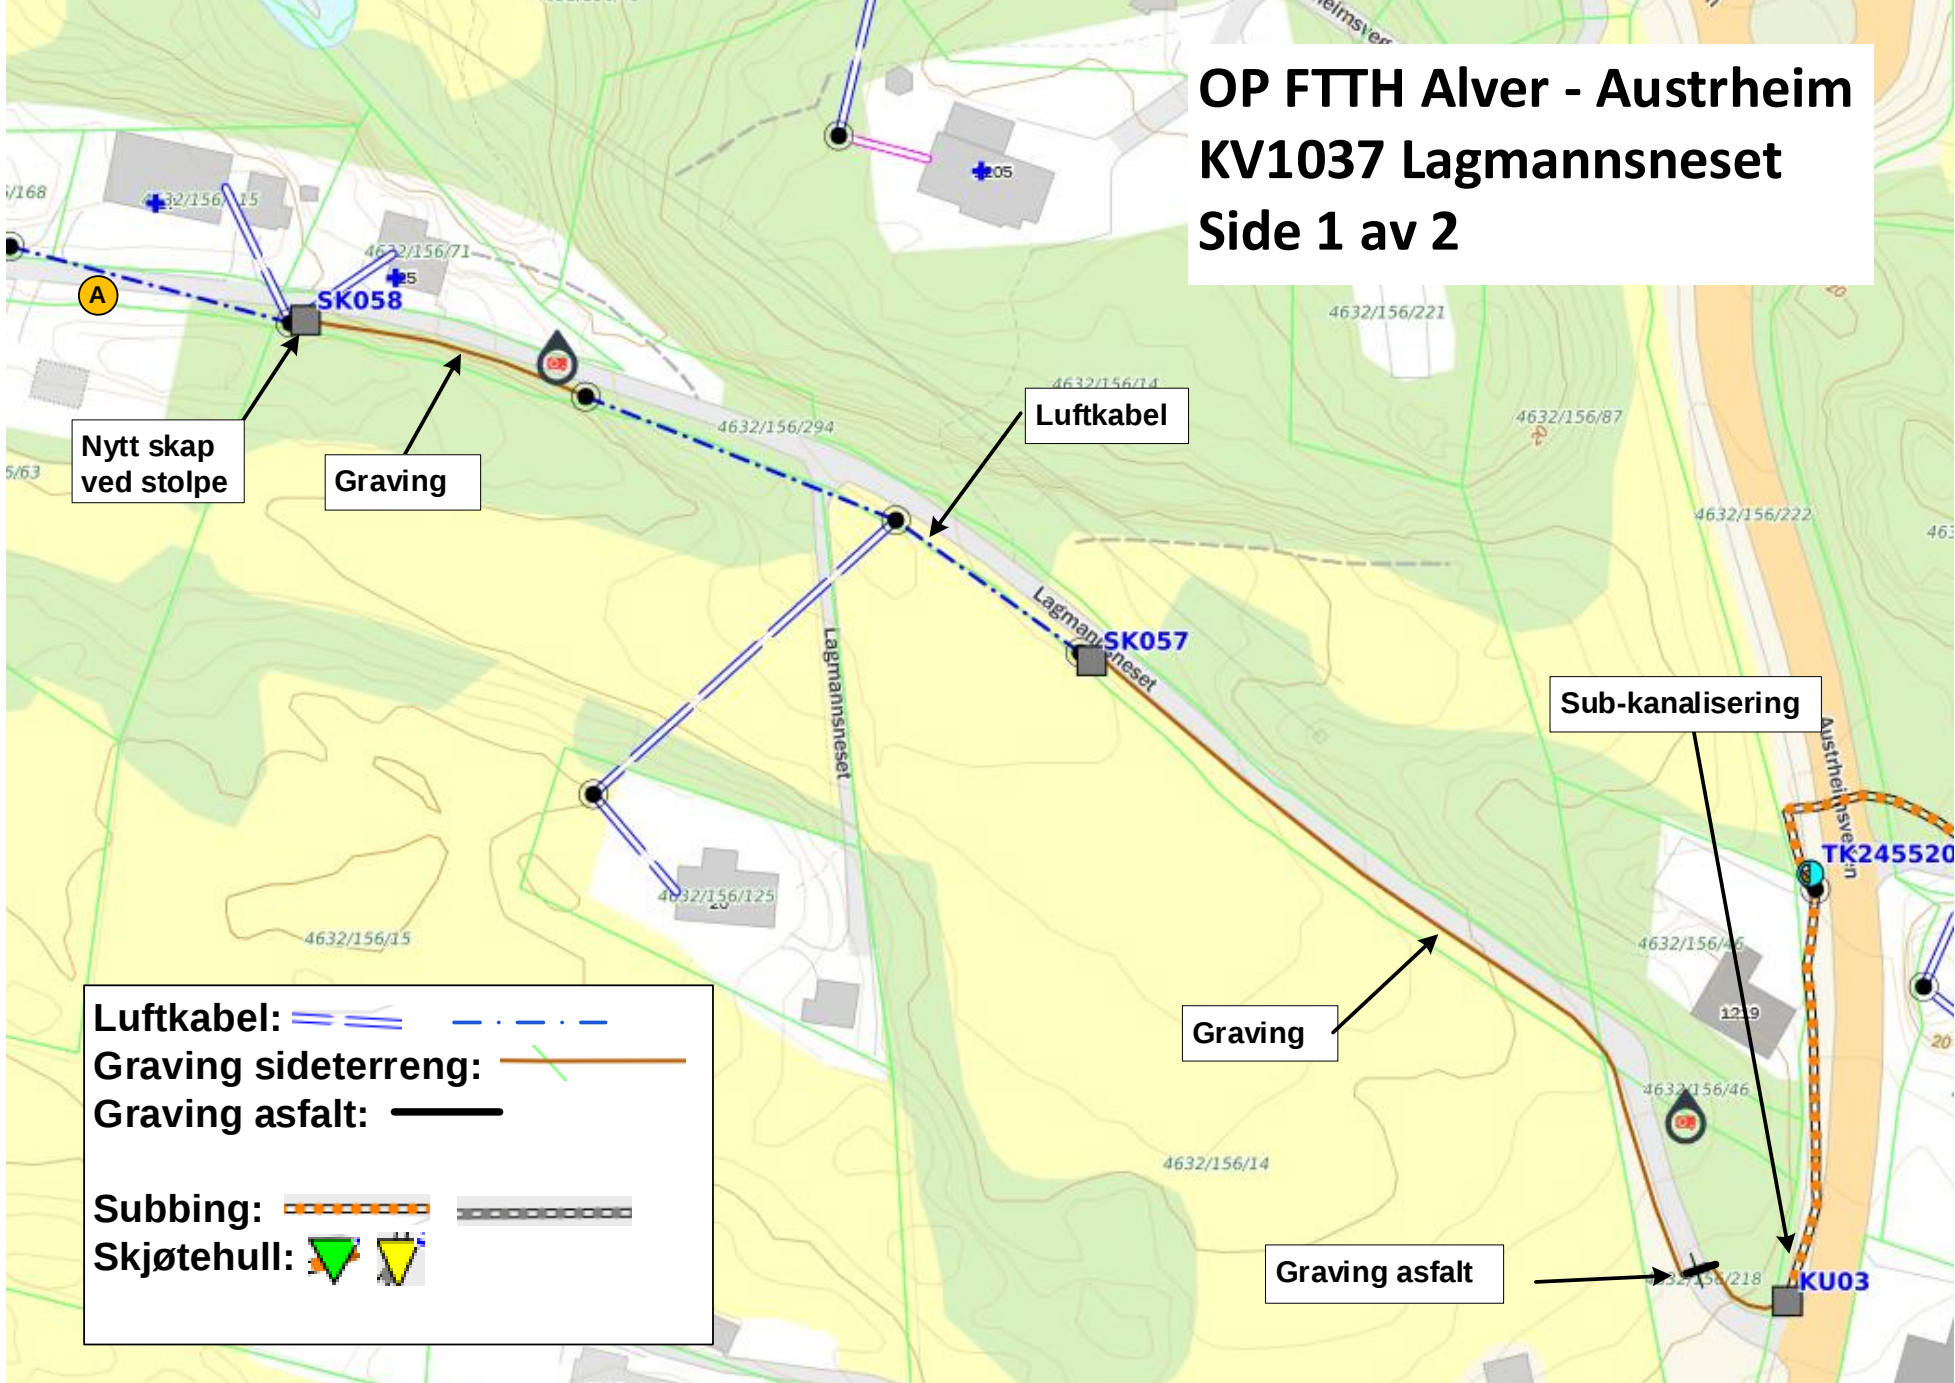

# OP FTTH Alver - Austrheim KV1057 Blomhaugane

# OP FTTH Alver - Austrheim KV1037 Lagmannsneset Side 1 av 2

**Luftkabel:**  

**Graving sideterreng:** 

**Graving asfalt:** 

**Subbing:**  

**Skjøtehull:**  

**OP FTTH Alver - Austrheim**  
**KV1037 Lagmannsneset**  
**Side 2 av 2**

**Graving asfalt:** 

**Subbing:**  

**Skjøtehull:**  