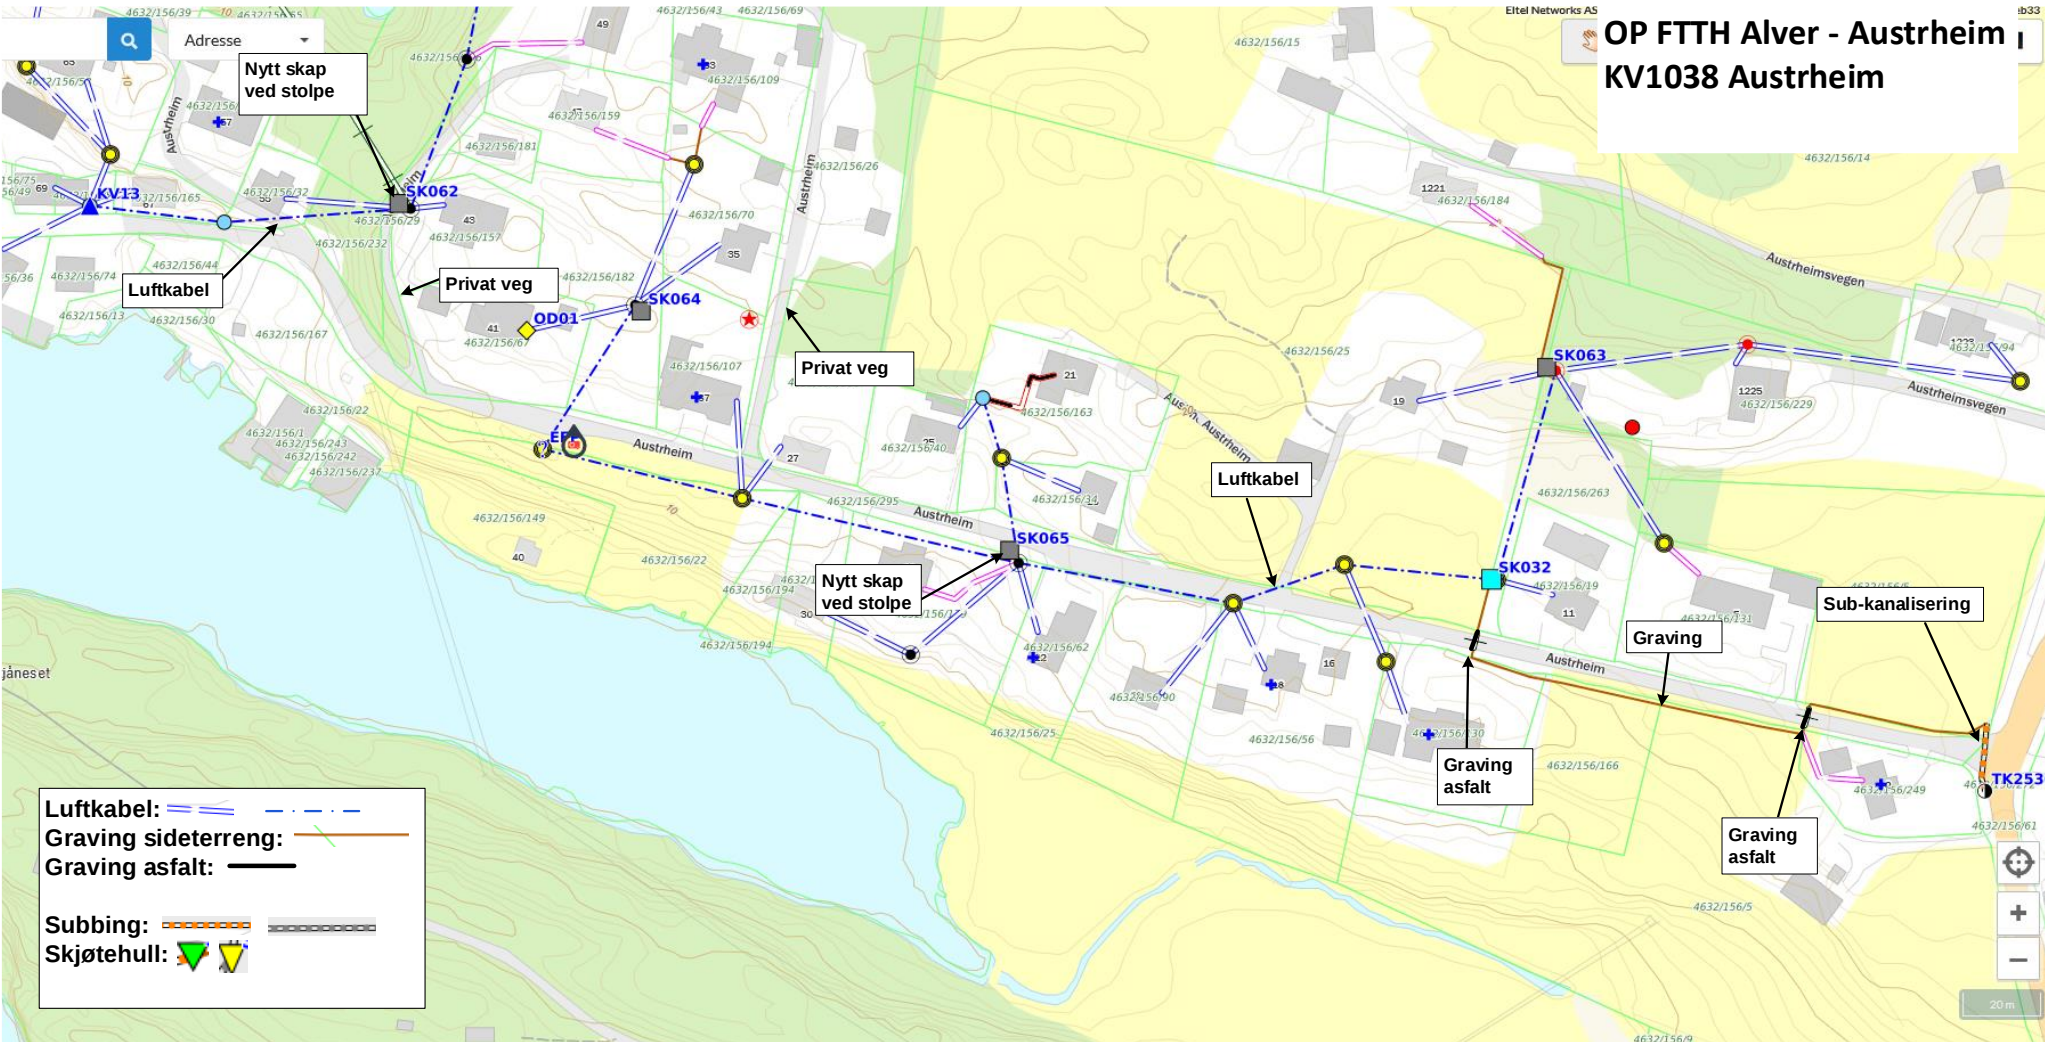

OP FTTH Alver - Austrheim | KV1038 Austrheim

- Luftkabel:
- Graving sideterreng:
- Graving asfalt:
- Subbing:
- Skjøtehull: