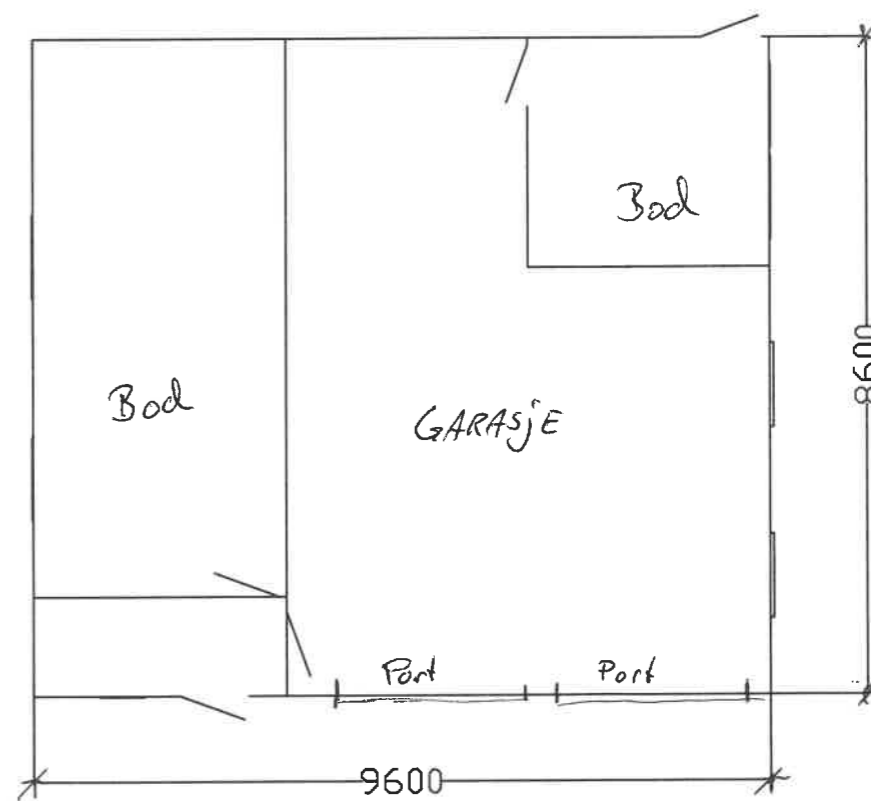

Sør

Vest

Nord

Øst

Areal blir lik som eksisterende.

BYA = 83 m²

Lagmannsneset 40
5943 AUSTRHEIM

ENDRING EKSISTERENDE BOD
REMMY OG SIV HOPLAND
GBNR. 156/151