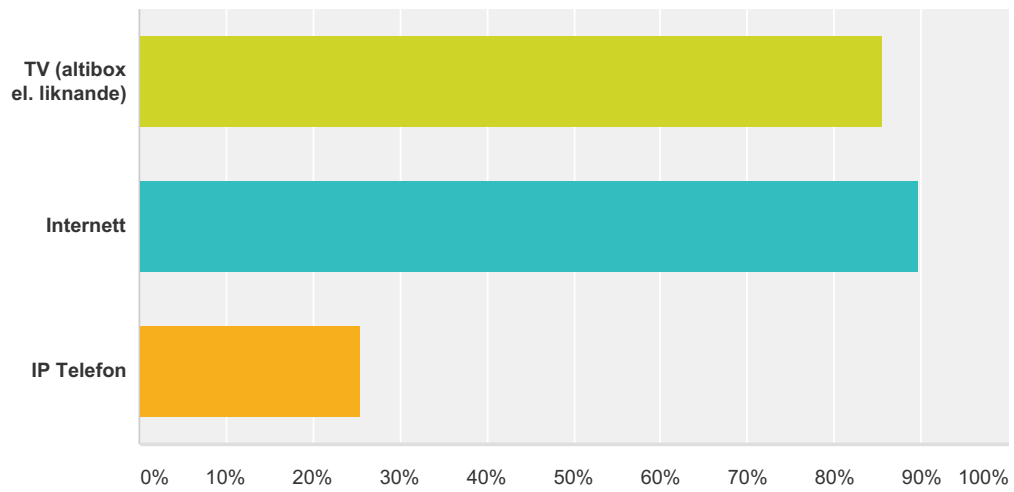

**Q1 Kvar bur du? (t.d. Synnevågen, Rebnord
osb).**

Besvart: 118 Hoppet over: 0

Q2 Dersom du får tilbud om fiberbasert breiband, er du då interessert i det?

Besvart: 118 Hoppet over: 0

Svarvalg	Svar	
Ja	99,15%	117
Nei	0,00%	0
Kanskje	0,85%	1
Veit ikkje	0,00%	0
Totalt		118

Q3 Kva tilbod vil du nytte dersom du får tilgong til fiberbasert breiband?

Besvart: 118 Hoppet over: 0

Svarvalg	Svar
TV (altibox el. liknande)	85,59% 101
Internett	89,83% 106
IP Telefon	25,42% 30
Totalt antall respondenter: 118	

Q4 Breibandutbygging i grisgrendte område er kostbart, og vil kreve ein betydeleg eigenandel. Dersom det kostar 5000 å få fiberbasert breiband (etableringskostnad/eingongssum), er du då interessert?

Besvart: 117 Hoppet over: 1