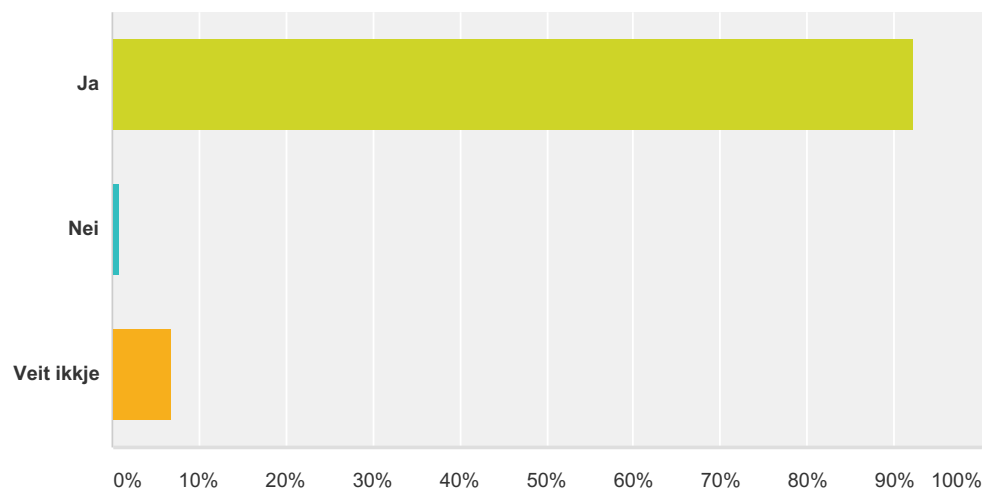

Q3 Kva tilbod vil du nytte dersom du får tilgong til fiberbasert breiband?

Besvart: 118 Hoppet over: 0

Svarvalg	Svar
TV (altibox el. liknande)	85,59% 101
Internett	89,83% 106
IP Telefon	25,42% 30
Totalt antall respondenter: 118	

Q4 Breibandutbygging i grisgrendte område er kostbart, og vil kreve ein betydeleg eigenandel. Dersom det kostar 5000 å få fiberbasert breiband (etableringskostnad/eingongssum), er du då interessert?

Besvart: 117 Hoppet over: 1