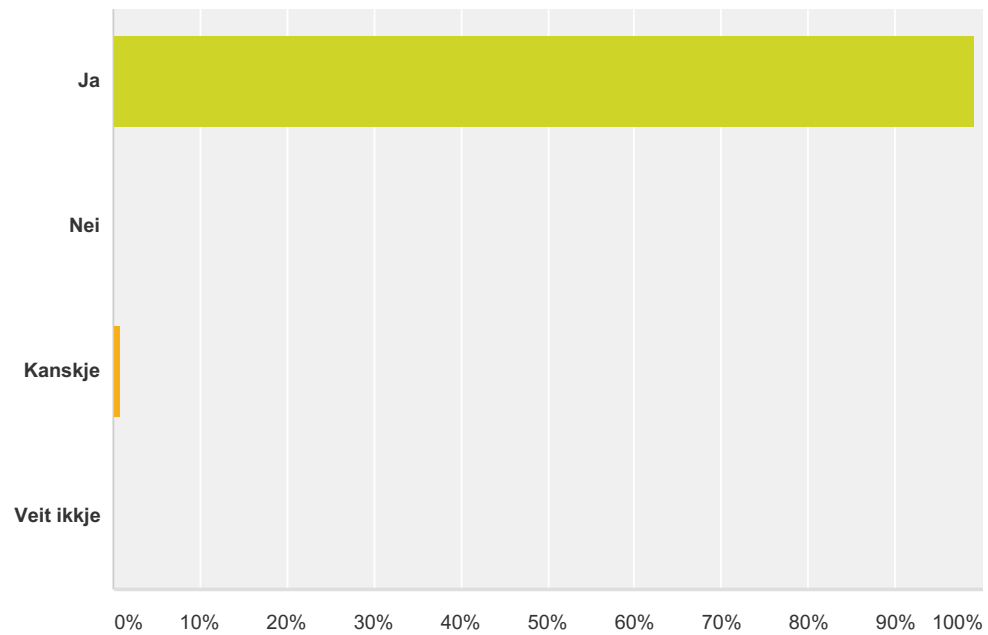

**Q1 Kvar bur du? (t.d. Synnevågen, Rebnord
osb).**

Besvart: 118 Hoppet over: 0

Q2 Dersom du får tilbud om fiberbasert breiband, er du då interessert i det?

Besvart: 118 Hoppet over: 0

Svarvalg	Svar	
Ja	99,15%	117
Nei	0,00%	0
Kanskje	0,85%	1
Veit ikkje	0,00%	0
Totalt		118

Q3 Kva tilbod vil du nytte dersom du får tilgong til fiberbasert breiband?

Besvart: 118 Hoppet over: 0

Svarvalg	Svar
TV (altibox el. liknande)	85,59% 101
Internett	89,83% 106
IP Telefon	25,42% 30
Totalt antall respondenter: 118	

Q4 Breibandutbygging i grisgrendte område er kostbart, og vil kreve ein betydeleg eigenandel. Dersom det kostar 5000 å få fiberbasert breiband (etableringskostnad/eingongssum), er du då interessert?

Besvart: 117 Hoppet over: 1