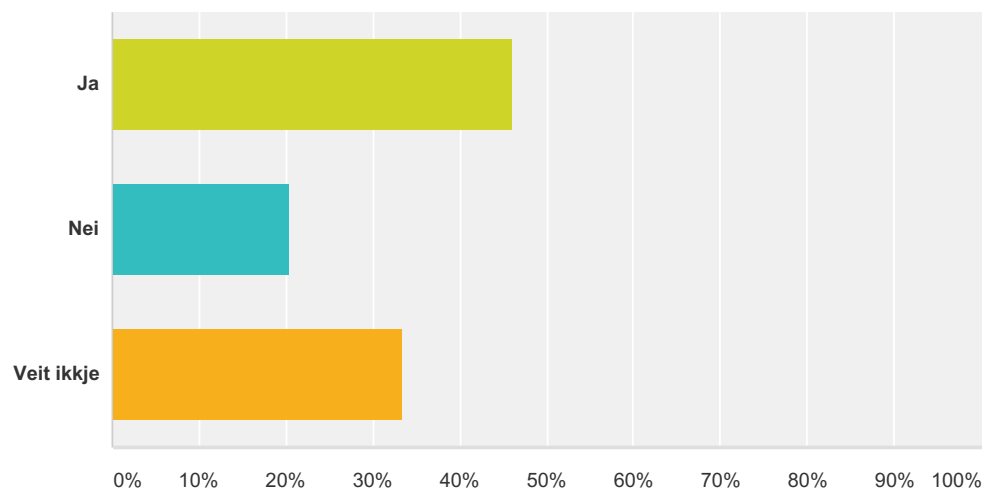

Q5 Breibandutbygging i grisgrendte område er kostbart, og vil kreve ein betydeleg eigenandel. Dersom det kostar 10.000 å få fiberbasert breiband (etableringskostnad/eingongssum), er du då framleis interessert?

Besvart: 117 Hoppet over: 1

Svarvalg	Svar	
Ja	46,15%	54
Nei	20,51%	24
Veit ikkje	33,33%	39
Totalt		117