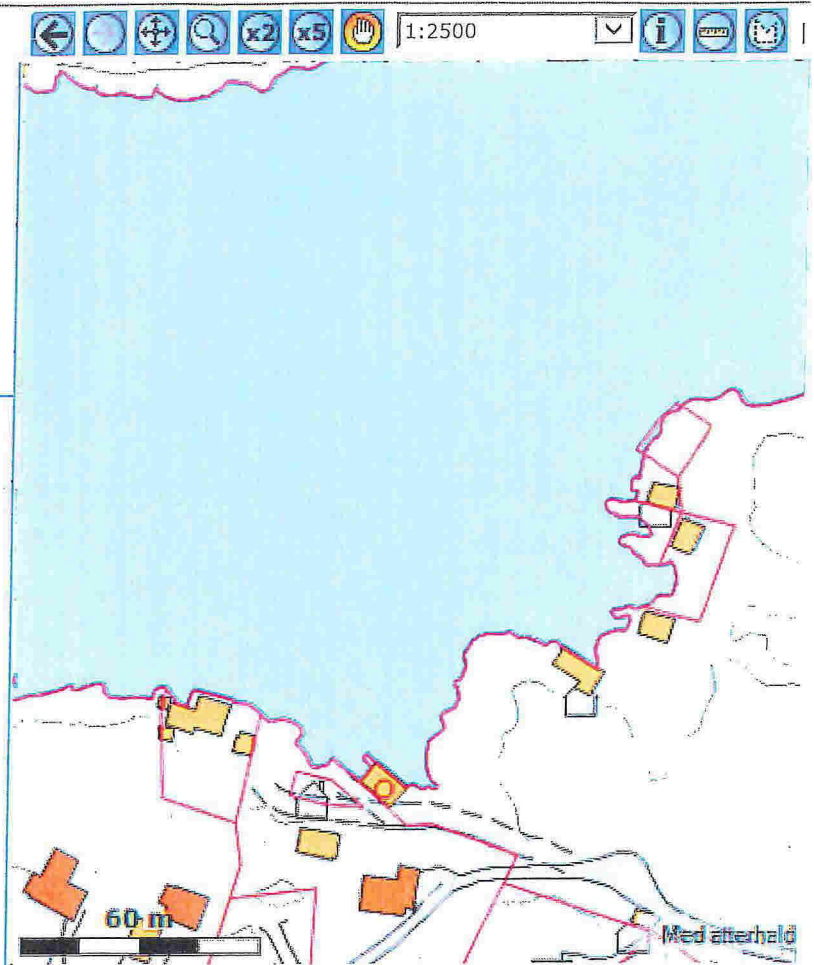

Austrheim kommune

156/126

Norvald Rikstad
Lagmannsneset 20
5943 Austrheim

Kartkoordinater [N:6743993, Ø:277052] 1:2500

ETRS89-TM32