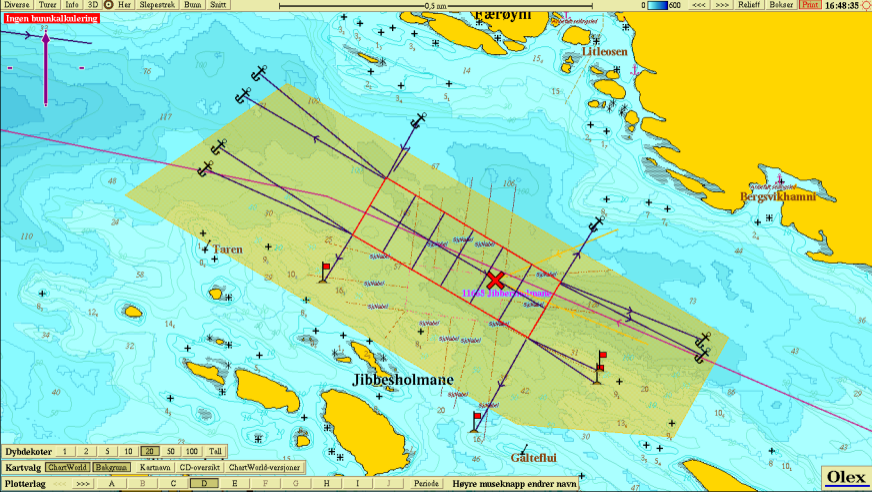

Ingen bunnkalkulering

Dybdekoter 1 2 5 10 20 50 100 Tall

Kartvalg CharWorld Bakgrunn Kartnavn CD-oversikt ChartWorld-versjoner

Plotterlag <<< >>> A B C D E F G H I J Periode Høyre museknapp endrer navn