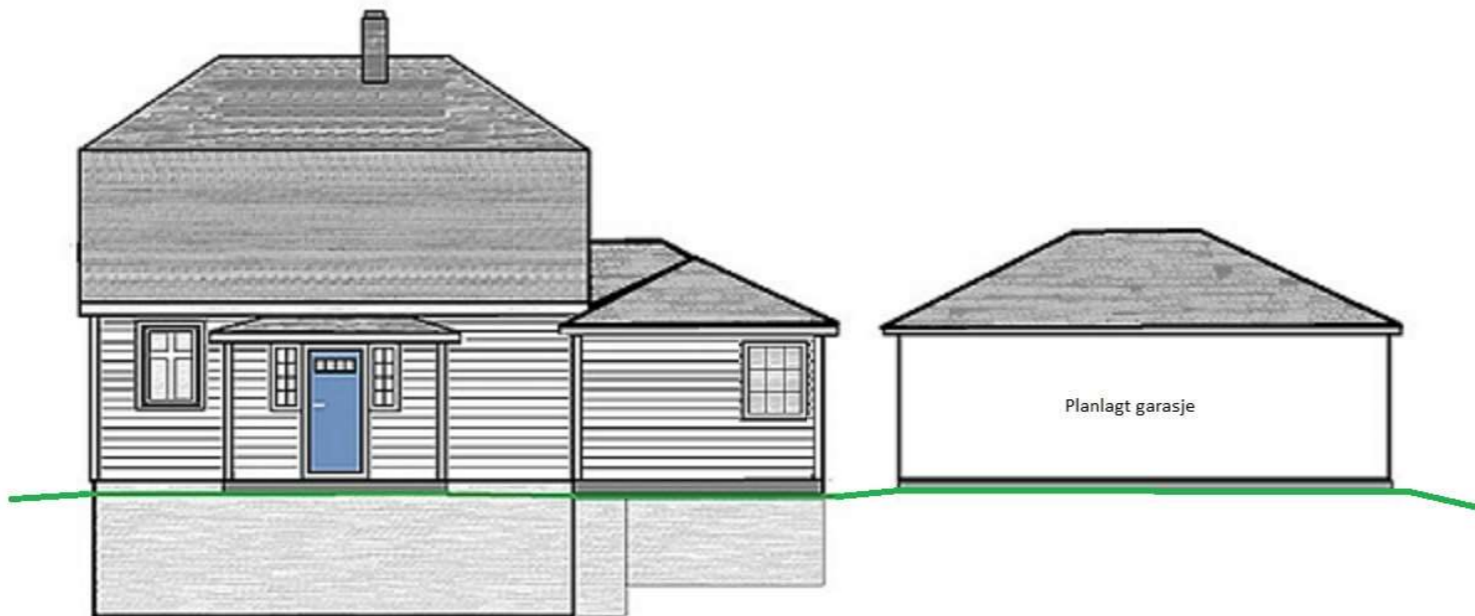

Fasade mot Nordvest

Fasade mot Sørvest

Eksisterende fasade

Eksisterende fasade

Plan 1. etage

Fasade mot Nordøst

Tilbygg; hus Gbnr 129/3 Austrheim kommune	Dato 17.06.2020
Heidi og Terje Litlås Litlåsvegen 170 5953 Fønnes	
Tegnet av Terje Litlås	