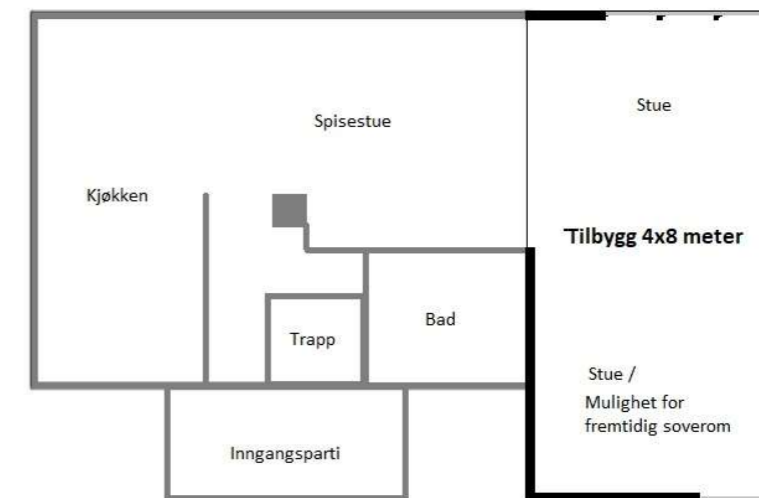

Fasade mot Nordvest

Fasade mot Sørvest

Eksisterende fasade

Eksisterende fasade

Plan 1. etage

Fasade mot Nordøst

Tilbygg; hus Gbnr 129/3 Austrheim kommune	Dato 17.06.2020
Heidi og Terje Litlås Litlåsvegen 170 5953 Fønnes	
Tegnet av Terje Litlås	