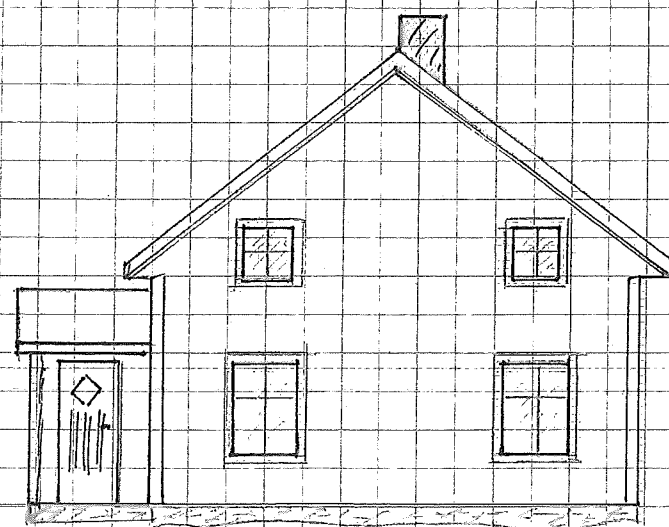

Sør

Nord

Aust

Vest

Trasnesvegen 7

1:100	Fasåder	Eksisterende	
Dato 10.01.22	Tegn nr 01-E	Lnr 171	Bnr 2

Tilbygg Treasnesvegen 7			
1:100	Fasader Nye		
Dato	Tegn nr	Gar	Rnr
10.01.22	01-F	171	2

Tilbygg Trøsnesvegen 7			
1:100	Plan & Snitt		
Dato 10.01.22	Taan nr 07-R/S	GNR 171	Bnr 2