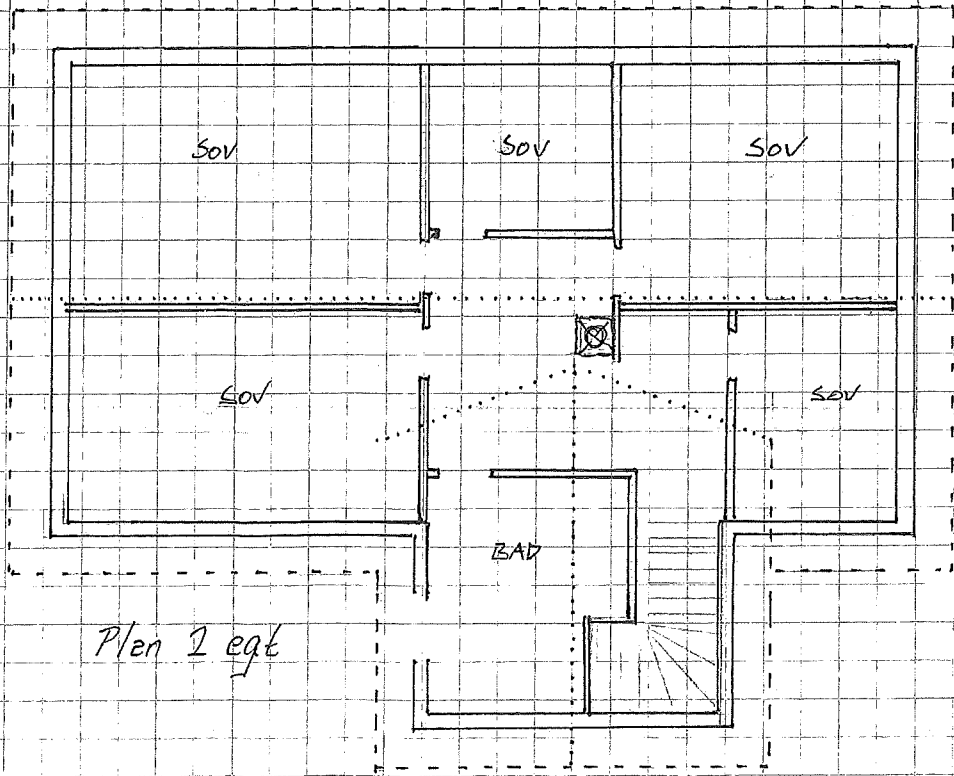

Sør

Nord

Aust

Vest

Trasnesvegen 7

1:100	Fasåder	Eksisterende	
Dato 10.01.22	Tegn nr 01-E	Lnr 171	Bnr 2

Tilbygg Treasnesvegen 7			
1:100	Fasader Nye		
Dato	Tegn nr	Gar	Rnr
10.01.22	01-F	171	2

Tilbygg Trøsnesvegen 7			
1:100	Plan & Snitt		
Dato 10.01.22	Taan nr 07-R/S	GNR 171	Bnr 2