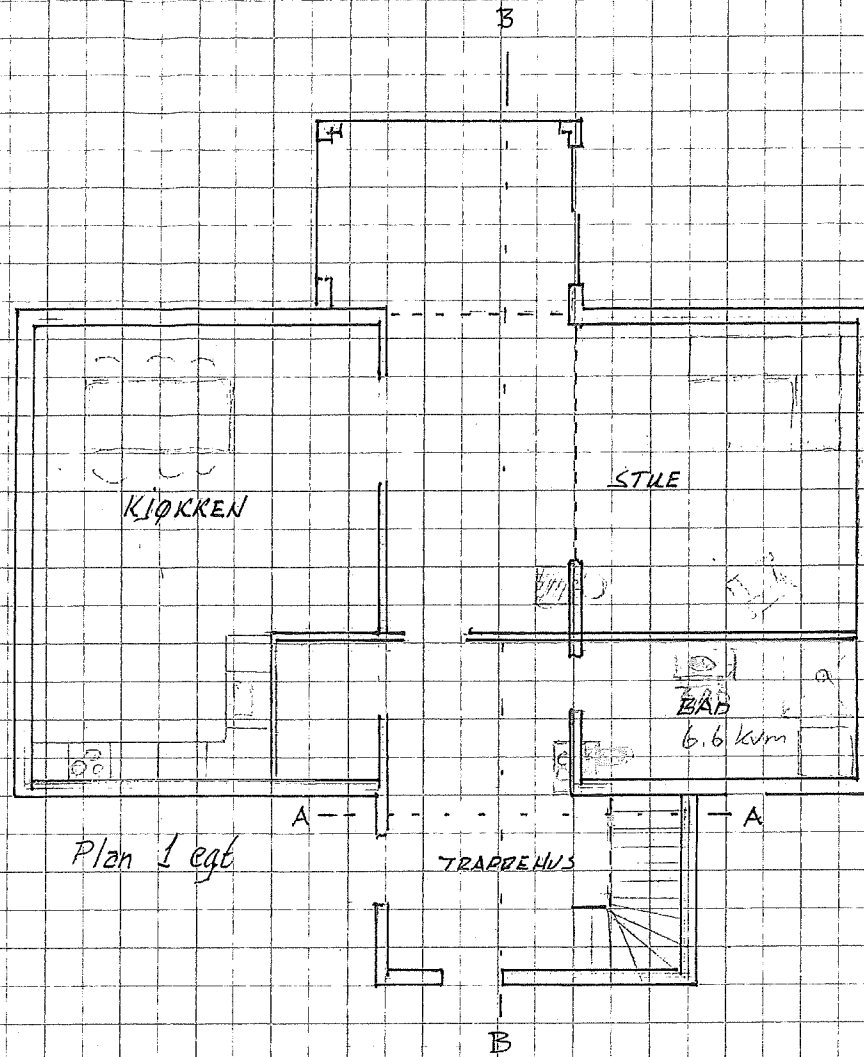

Sør

Nord

Aust

Vest

Trasnesvegen 7

1:100	Fasåder	Eksisterende	
Dato 10.01.22	Tegn nr 01-E	Lnr 171	Bnr 2

Tilbygg Treasnesvegen 7			
1:100	Fasader Nye		
Dato	Tegn nr	Gar	Rnr
10.01.22	01-F	171	2

Tilbygg Trøsnesvegen 7			
1:100	Plan & Snitt		
Dato 10.01.22	Taan nr 07-R/S	GNR 171	Bnr 2