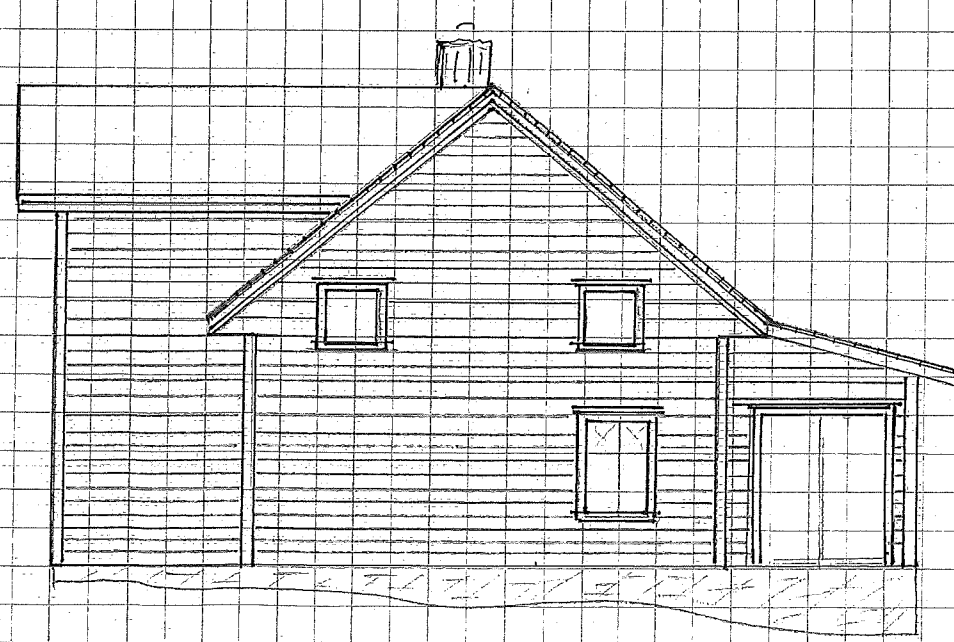

Sør

Nord

Aust

Vest

Trasnesvegen 7

1:100	Fasåder	Eksisterende	
Dato 10.01.22	Tegn nr 01-E	Lnr 171	Bnr 2

Tilbygg Treasnesvegen 7			
1:100	Fasader Nye		
Dato	Tegn nr	Gar	Rnr
10.01.22	01-F	171	2

Tilbygg Trøsnesvegen 7			
1:100	Plan & Snitt		
Dato 10.01.22	Taan nr 07-R/S	GNR 171	Bnr 2