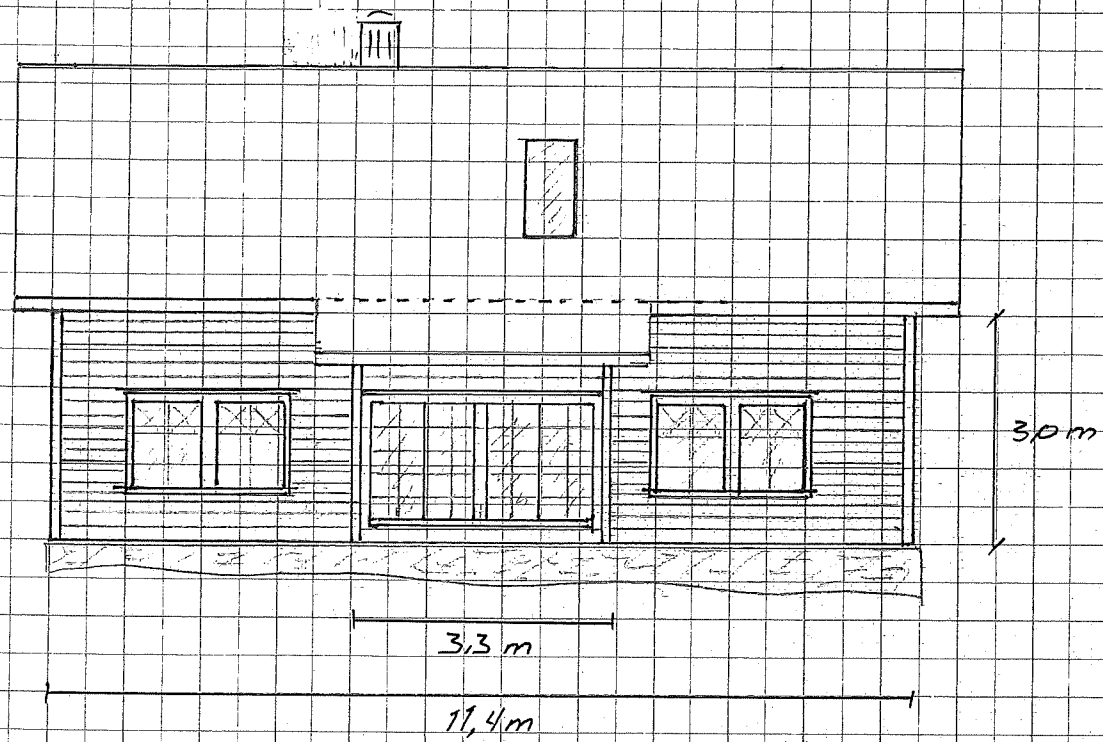

Sør

Nord

Aust

Vest

Trasnesvegen 7

1:100	Fasåder	Eksisterende	
Dato 10.01.22	Tegn nr 01-E	Lnr 171	Bnr 2

Tilbygg Treasnesvegen 7			
1:100	Fasader Nye		
Dato	Tegn nr	Gar	Rnr
10.01.22	01-F	171	2

Tilbygg Trøsnesvegen 7			
1:100	Plan & Snitt		
Dato 10.01.22	Taan nr 07-R/S	GNR 171	Bnr 2