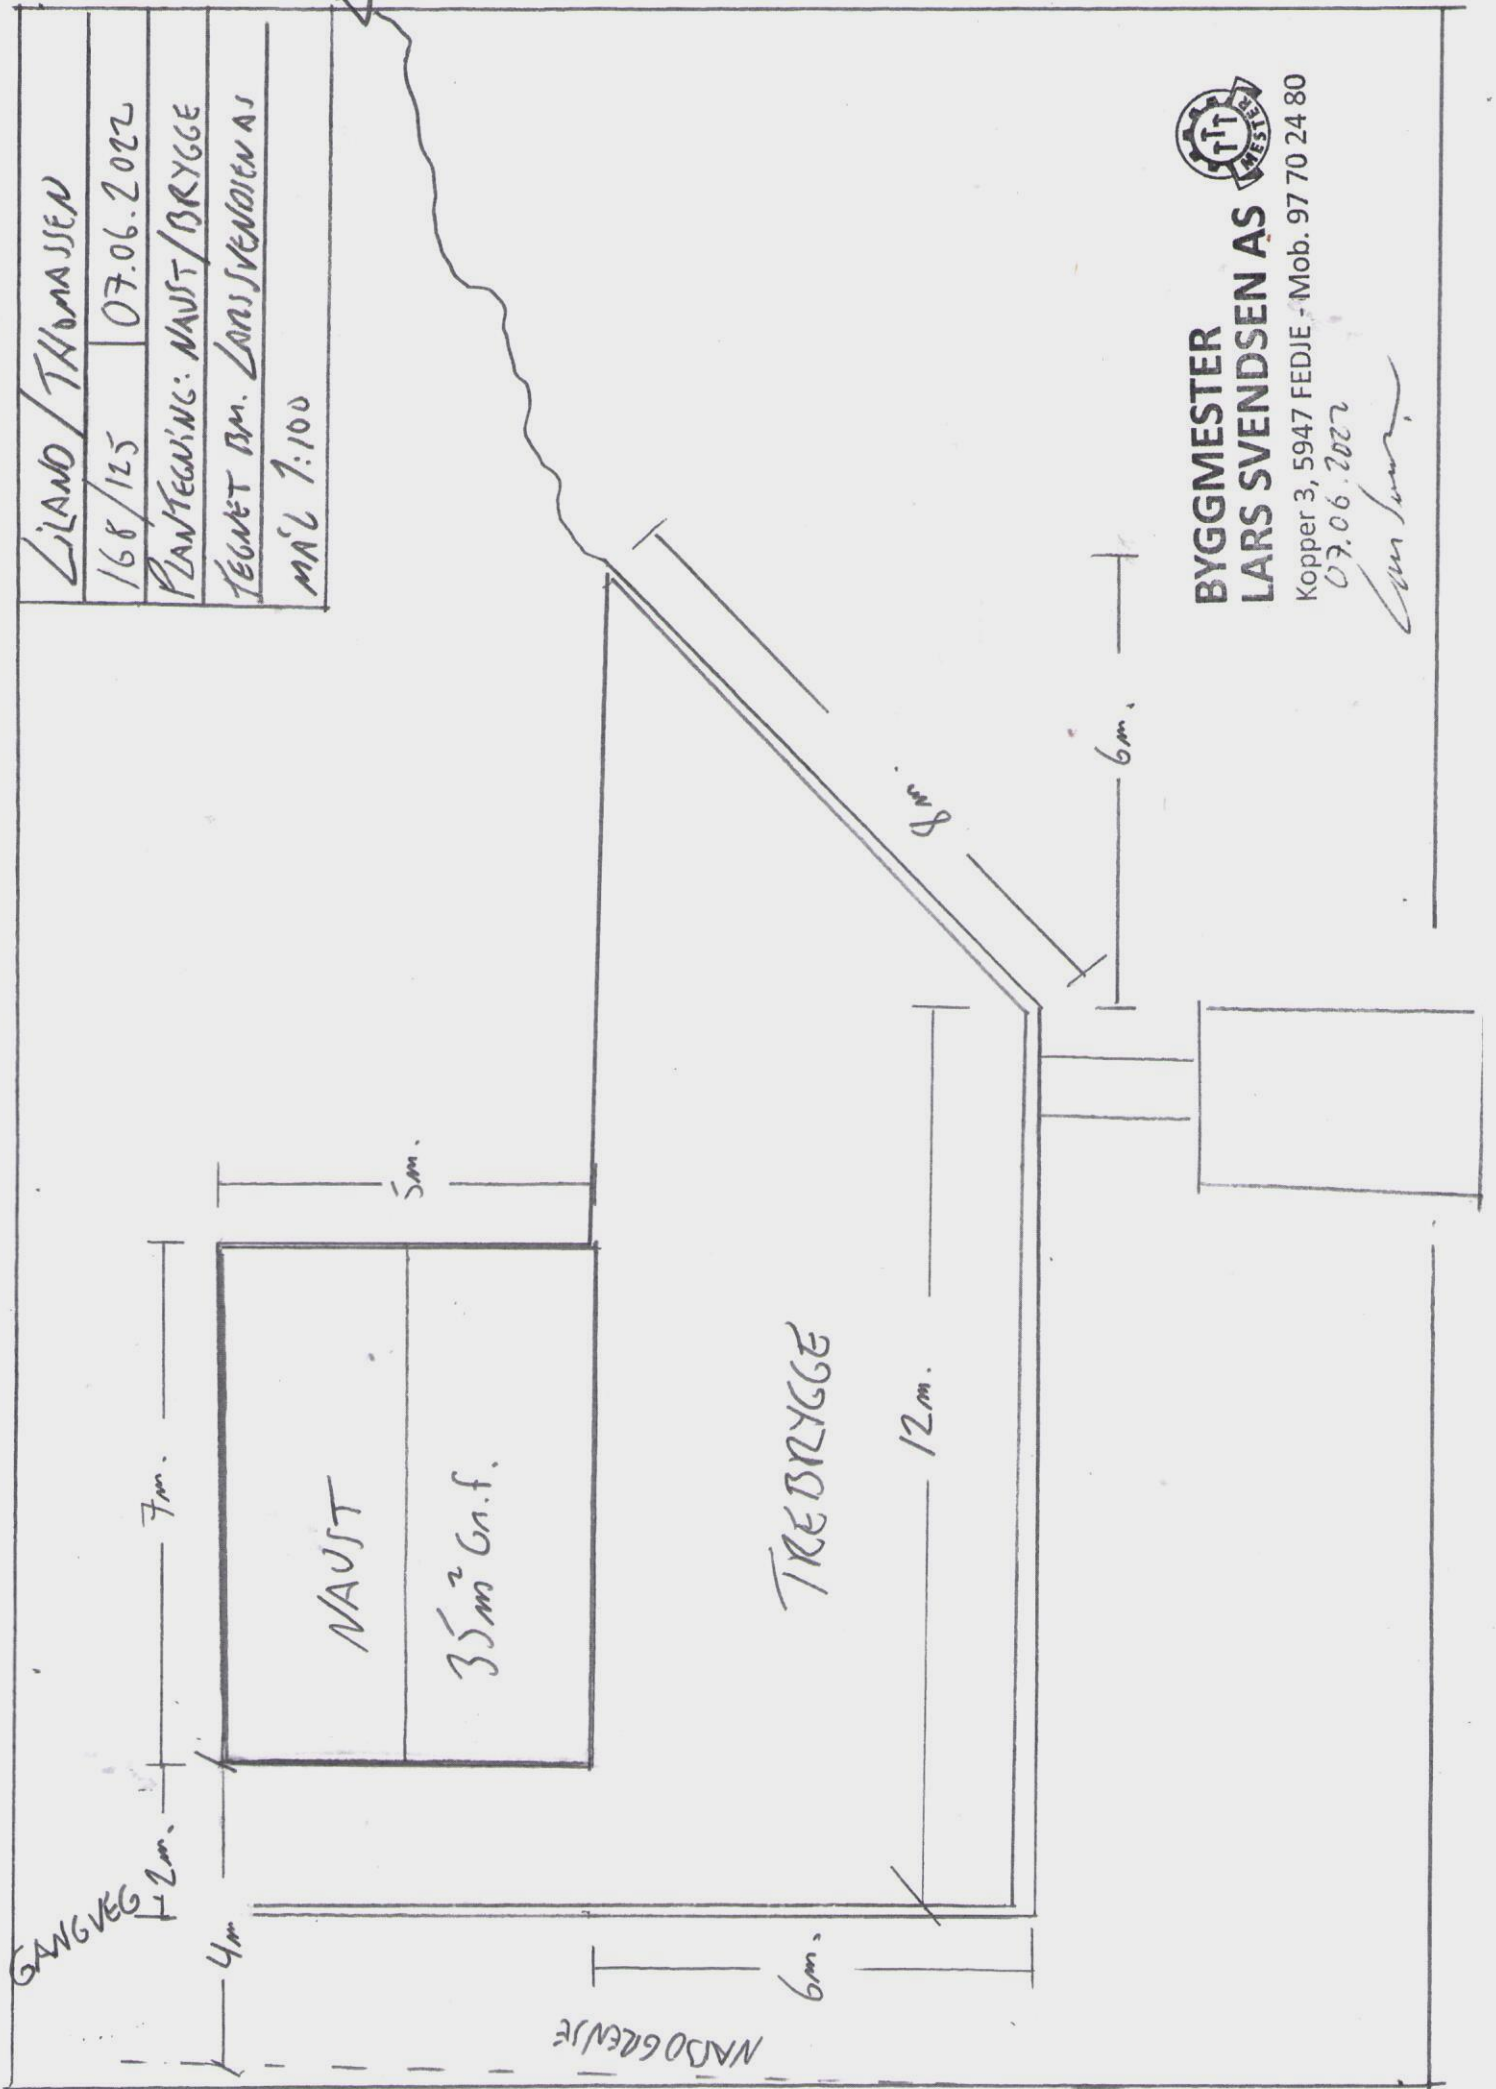

LILAND / THOMASSEN

168/125

07.06.2022

PLANTEGNING: NAUST / BRYGGE

TEGNET BM. LARS SVENDSEN AS

MÅL 1:100

**BYGGMESTER
LARS SVENDSEN AS**

Kopper 3, 5947 FEDJE - Mob. 97 70 24 80