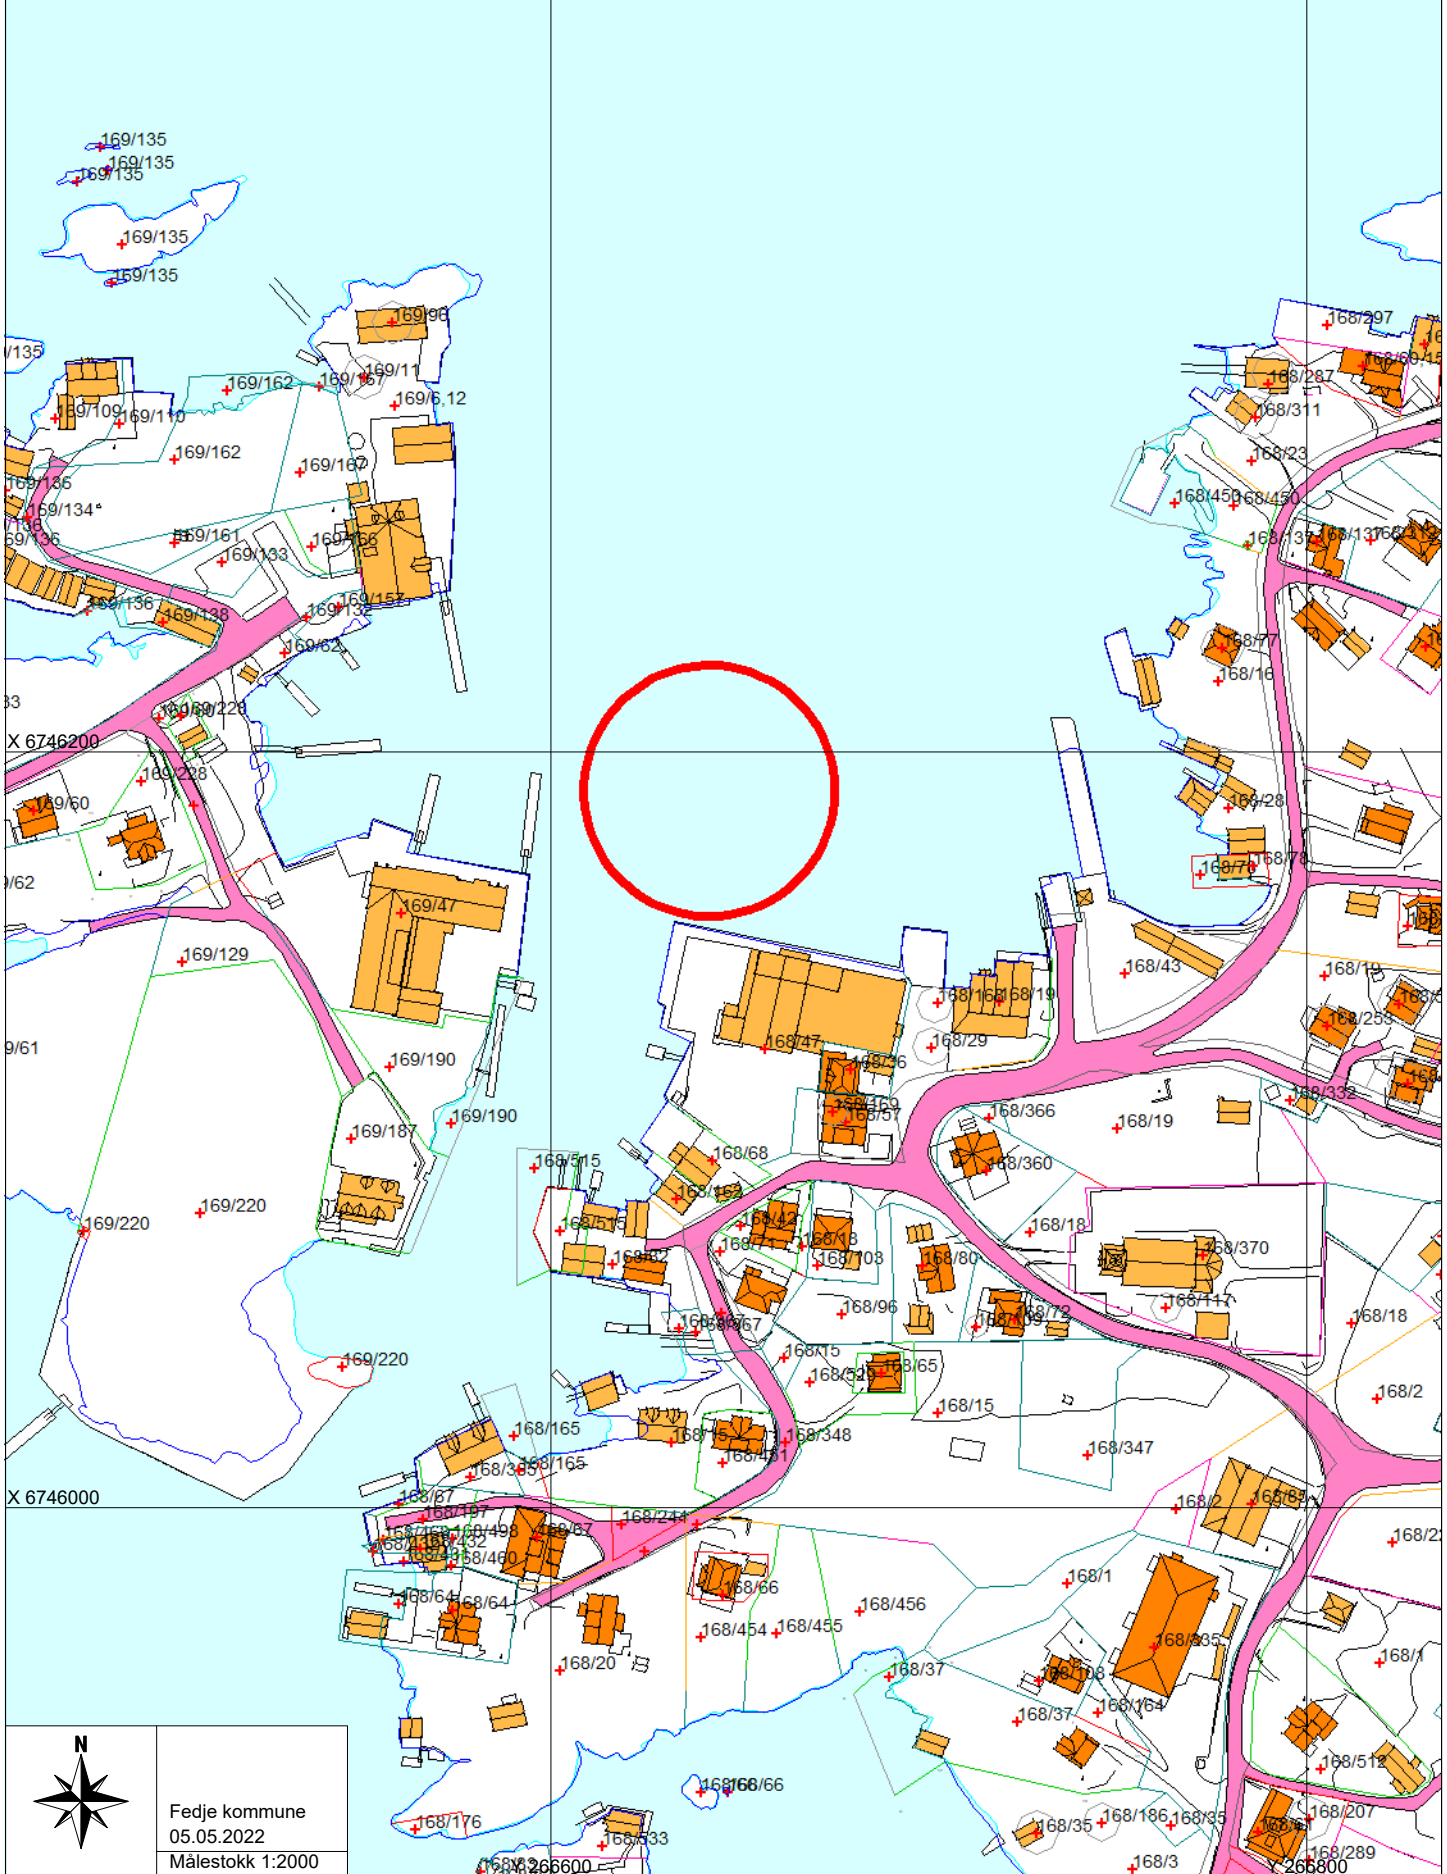

X 6746400

X 6746200

X 6746000

	Fedje kommune
	05.05.2022
	Målestokk 1:2000

X 6746600