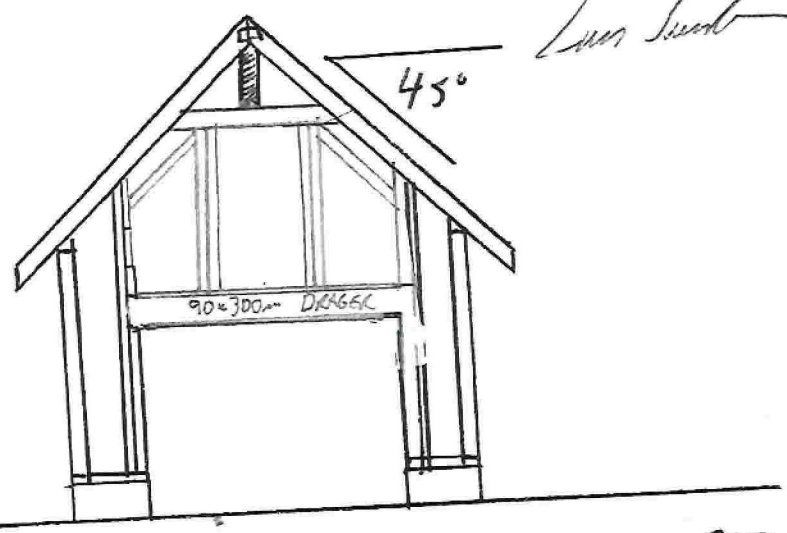

BÅTHUS 49,5m² Gr.f.

TROJVE THOMASSEN

PLAN / SNITT

TEGNET RÆTTING:
M. LARS SVENDSEN

16.01.09

MÅL 1:100

BYGGMESTER
LARS SVENDSEN AS

Kopper 3, 5947 FEDJE - Mob. 97 70 24 80

NY

REVIDERT: KONSTRUKTIVS-
TEGNING
25.05.2023

Lars Svendsen

GJENNOMSNITTLIG GESIMSHØYDE 2,7m.

GJENNOMSNITTLIG MØNEHØYDE 6m.