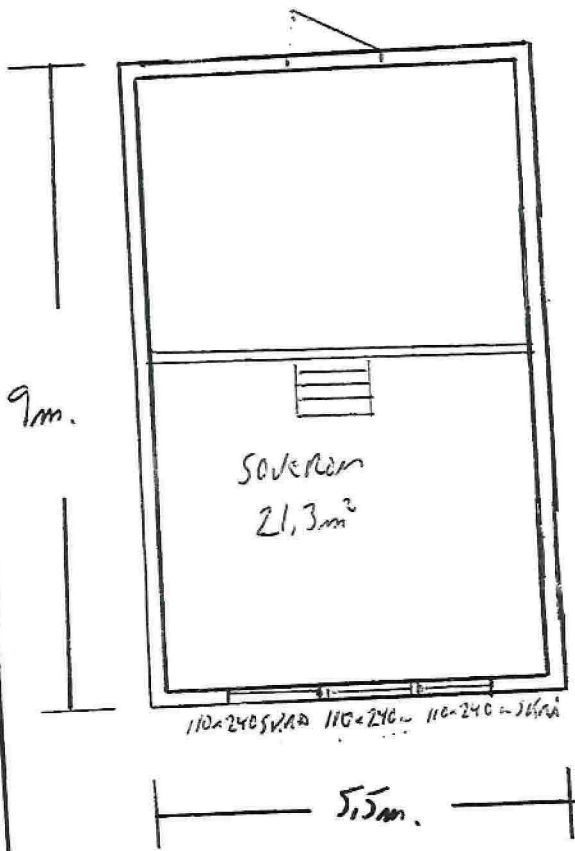

BÅTHUS 49,5m² Gr.f.

TROJVE THOMASSEN

PLAN / SNITT

TEGNET RÆTTING:
M. LARS SVENDSEN

16.01.09

MÅL 1:100

BYGGMESTER
LARS SVENDSEN AS

Kopper 3, 5947 FEDJE - Mob. 97 70 24 80

NY

REVIDERT: KONSTRUKTIVS-
TEGNING
25.05.2023

Lars Svendsen

GJENNOMSNITTLIG GESIMSHØYDE 2,7m.

GJENNOMSNITTLIG MØNEHØYDE 6m.