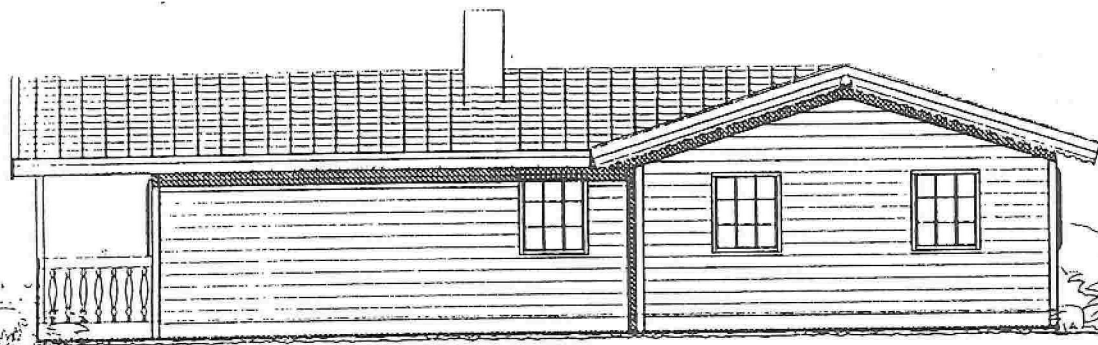

F6

\* ERSTATTES MED  
ALTANDØR.

AREAL  
HOVEDPLAN: 78 M2  
TERRASSE : 11 M2

 <b>SOLHYTTEN AS</b> <small>BYGGEARBEID I: 0605 305 - 020 80818 - TELEFON NR 30 - 74001 07 07 11          TELEVISJONEN EITELINGENES BILLAGSUTGIVNINGEN NR 10 0000-0000-0000</small>		Skala	1:100	Bl. nr	BOLSK 1/1
		Prosjekt	SOLSKOG + FASADER	Dato	28/7-86
Byggherre		Byggherre			
Byggherre		Byggherre			

AREAL  
 HOVEDPLAN: 78 M2  
 TERRASSE: 11 M2

 <b>SOLHYTTEN AS</b> <small>BYGGMÅLVERK 1 - BOKS 328 - 4000 MOGULS - TELEFON 07 01 30 - FAX 07 07 11        TELEFON 07 01 30 - 4000 MOGULS - TELEFON 07 01 30 - FAX 07 07 11</small>		<small>BYGGMÅLVERK 1 - BOKS 328 - 4000 MOGULS - TELEFON 07 01 30 - FAX 07 07 11</small>	
		<small>BYGGMÅLVERK 1 - BOKS 328 - 4000 MOGULS - TELEFON 07 01 30 - FAX 07 07 11</small>	<small>BYGGMÅLVERK 1 - BOKS 328 - 4000 MOGULS - TELEFON 07 01 30 - FAX 07 07 11</small>
<small>BYGGMÅLVERK 1 - BOKS 328 - 4000 MOGULS - TELEFON 07 01 30 - FAX 07 07 11</small>	<small>BYGGMÅLVERK 1 - BOKS 328 - 4000 MOGULS - TELEFON 07 01 30 - FAX 07 07 11</small>	<small>BYGGMÅLVERK 1 - BOKS 328 - 4000 MOGULS - TELEFON 07 01 30 - FAX 07 07 11</small>	<small>BYGGMÅLVERK 1 - BOKS 328 - 4000 MOGULS - TELEFON 07 01 30 - FAX 07 07 11</small>
<small>BYGGMÅLVERK 1 - BOKS 328 - 4000 MOGULS - TELEFON 07 01 30 - FAX 07 07 11</small>	<small>BYGGMÅLVERK 1 - BOKS 328 - 4000 MOGULS - TELEFON 07 01 30 - FAX 07 07 11</small>	<small>BYGGMÅLVERK 1 - BOKS 328 - 4000 MOGULS - TELEFON 07 01 30 - FAX 07 07 11</small>	<small>BYGGMÅLVERK 1 - BOKS 328 - 4000 MOGULS - TELEFON 07 01 30 - FAX 07 07 11</small>