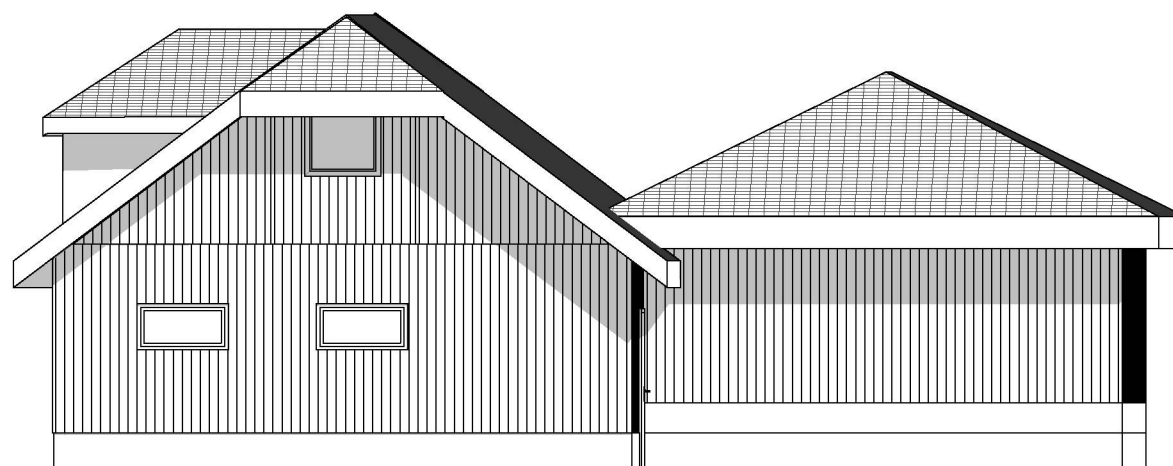

1:100 Fasade Vest

1:100 Fasade Nord

Prosjekt: Garasje på bygg		Kontroll prosjekt: Sign.: Kontroll: jeb	
Tiltakshaver: Byggmester Borge as stormarkvegen 74 5947 Fedje		Gnr./Bnr./Festnr.: 169/202 og 169/214	
Prosjekterende: Byggmester Borge as Jan Erling Borge 41464841		ARCHICAD 21	
© Alle rettigheter tilhører utførende for prosjektering, kopiering eller bruk av disse tegningene er forbudt uten skriftlig samtykke		Dato: Dato oppr.	
Tegning: Fasade Nord og Vest		Målestokk: 1:100	
		Tegningsnr.: Rev.: A40-1 .	