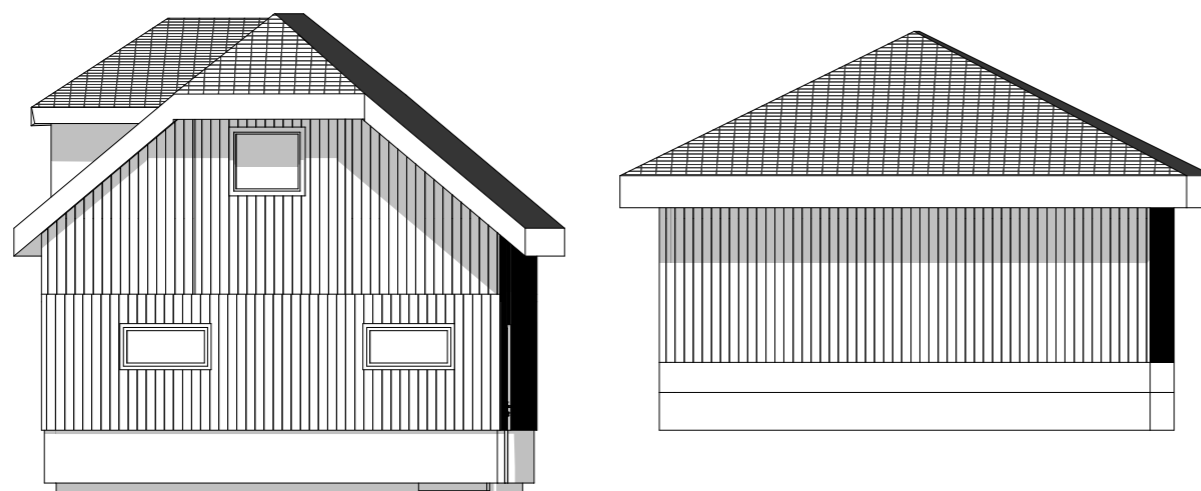

1:100 Fasade Vest

1:100 Fasade Nord

Prosjekt: Garasje på bygg		Kontroll prosjekt:	
Sign.:		Kontroll:	
jeb			
Tiltakshaver: Bygmester Borge as stormarkvegen 74 5947 Fedje		Gnr./Bnr./Festnr.: 169/202 og 169/214	
Prosjekterende: Bygmester Borge as Jan Erling Borge 41464841			
© Alle rettigheter tilhører utførende for prosjektering, kopiering eller bruk av disse tegningene er forbudt uten skriftlig samtykke		Dato: Dato oppr.	
Tegning: Fasade Nord og Vest		Målestokk: 1:100	
Tegningsnr.: A40-1		Rev.: .	