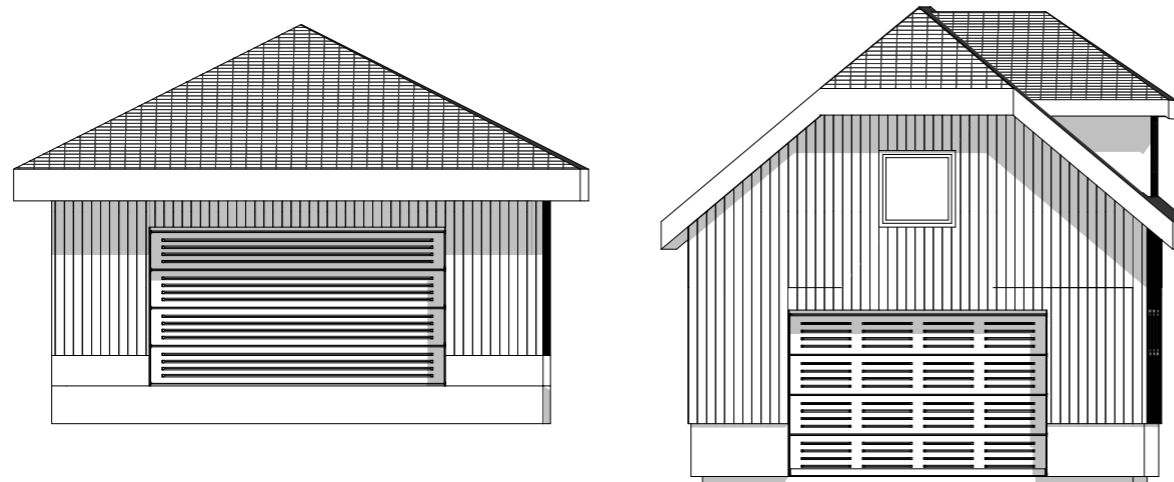

1:100 Fasade Øst

1:100 Fasade Sør

Prosjekt: Garasje på bygg		Kontroll prosjekt: Sign.: Kontroll: jeb	
Tiltakshaver: Byggmester Borge as stormarkvegen 74 5947 Fedje		Gnr./Bnr./Festenr.: 169/202 og 169/214	
Prosjekterende: Byggmester Borge as Jan Erling Borge 41464841		Dato: Dato oppr.	
Tegning: Fasade Sør og Øst		Målestokk: 1:100	
© Alle rettigheter tilhører utførende for prosjektering, kopiering eller bruk av disse tegningene er forbudt uten skriftlig samtykke		Tegningsnr.: Rev.: A40-2 .	