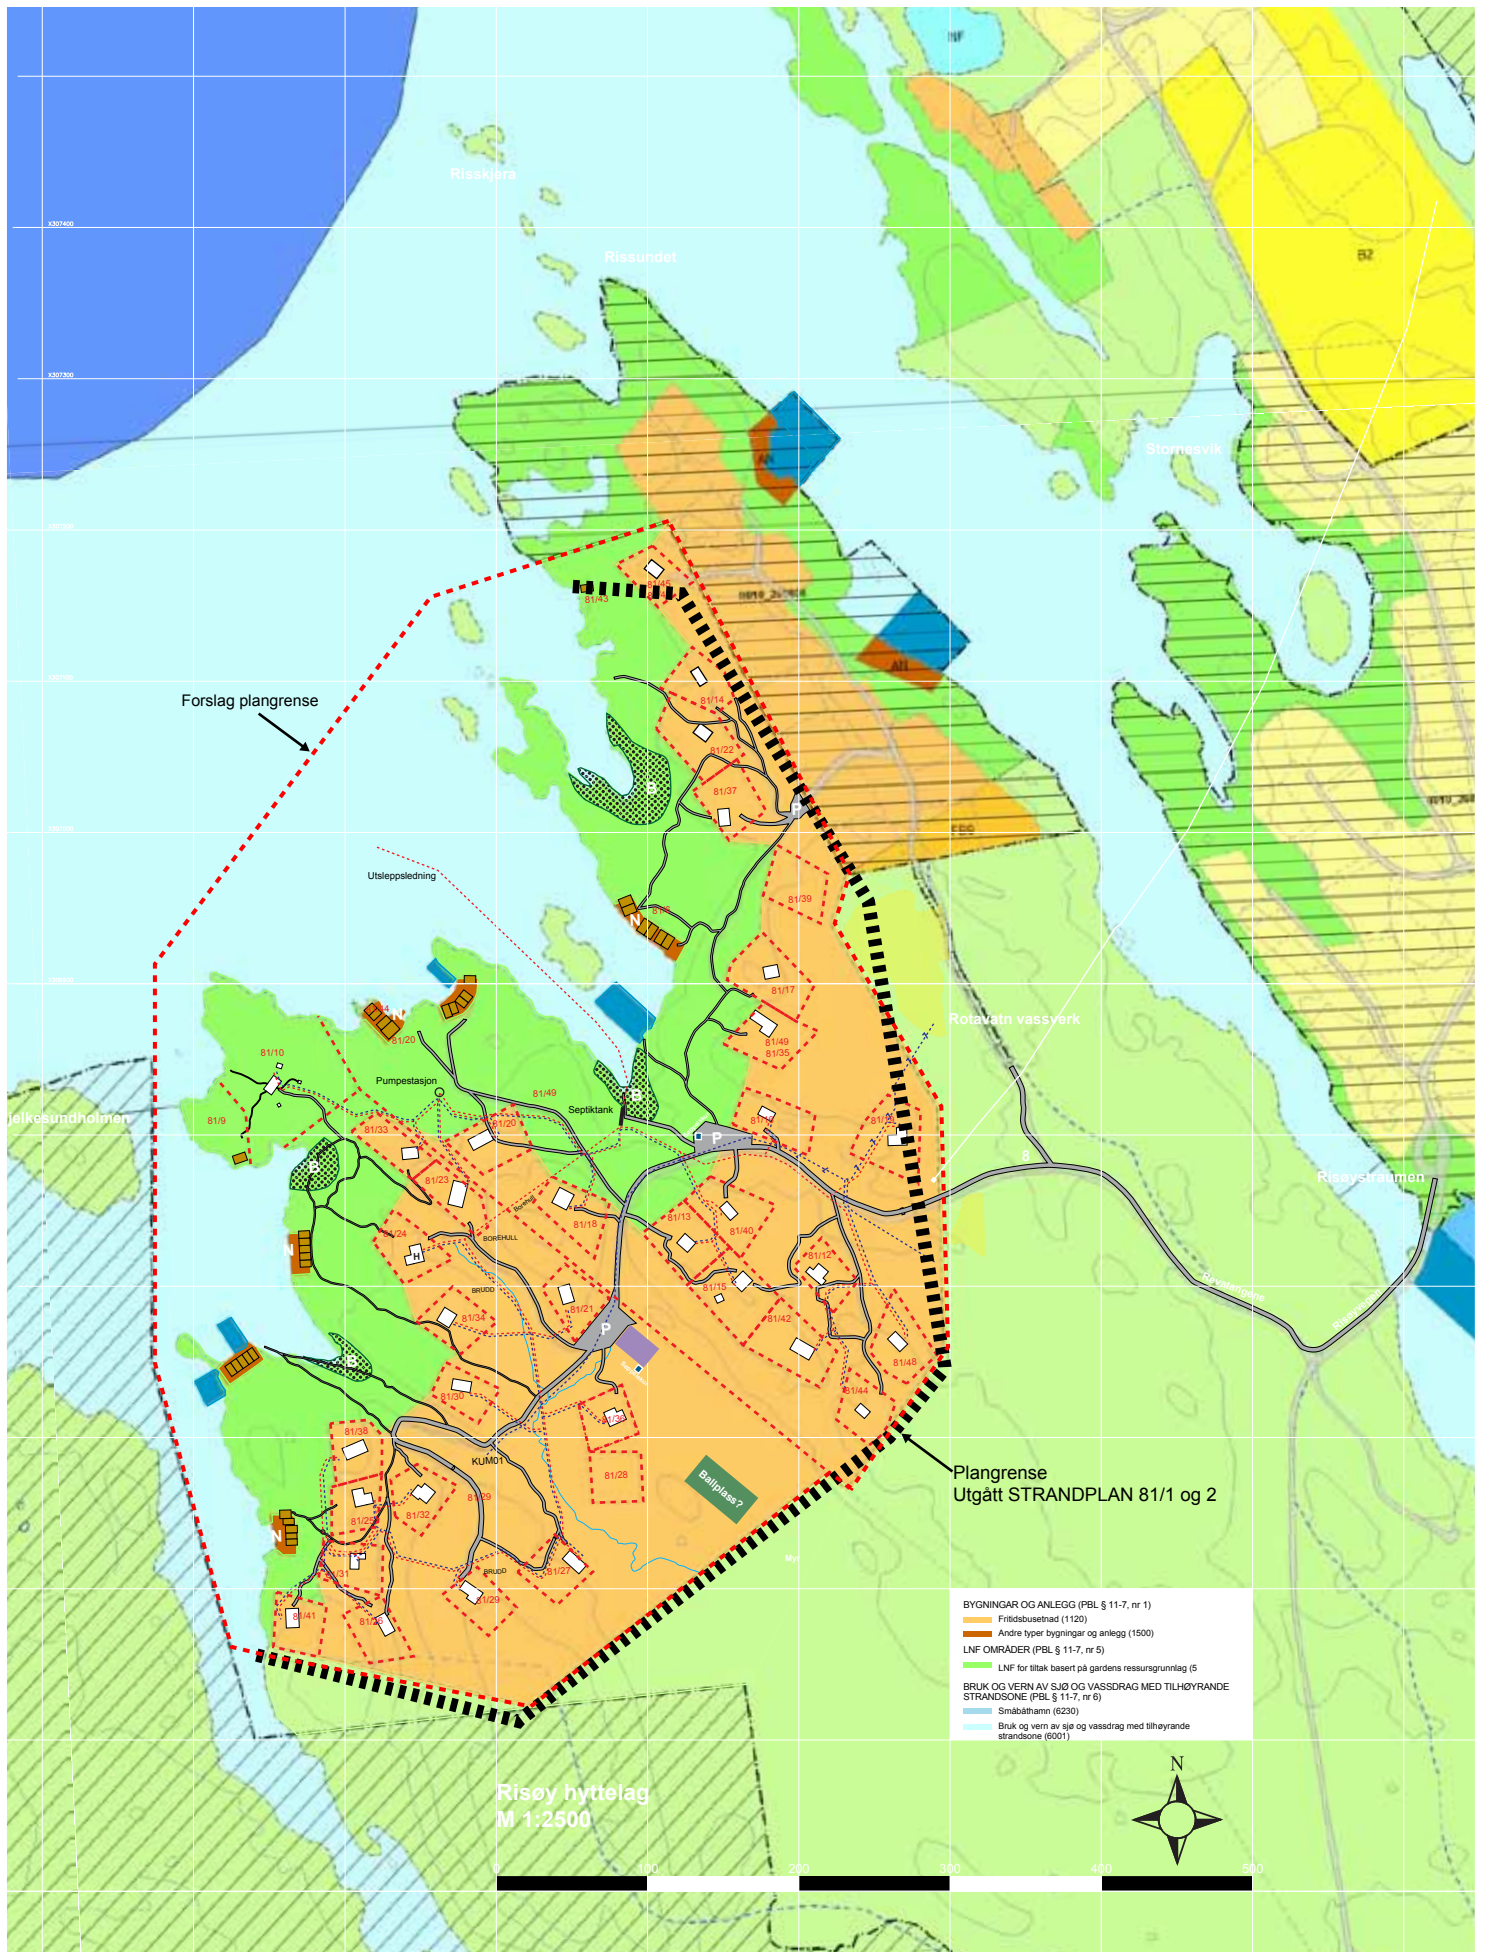

Målestokk: 1:25 000

Kartutsnitt fra KDP Lindåsosane, Lygra og Lurefjorden
 Viser her planområde som vi ønsker i dag å fremme for vår private reguleringsplan-Risøy
 (Tidligere Strandplan Risøy gnr 81 bnr 1 og 2 som i dag er opphevet)