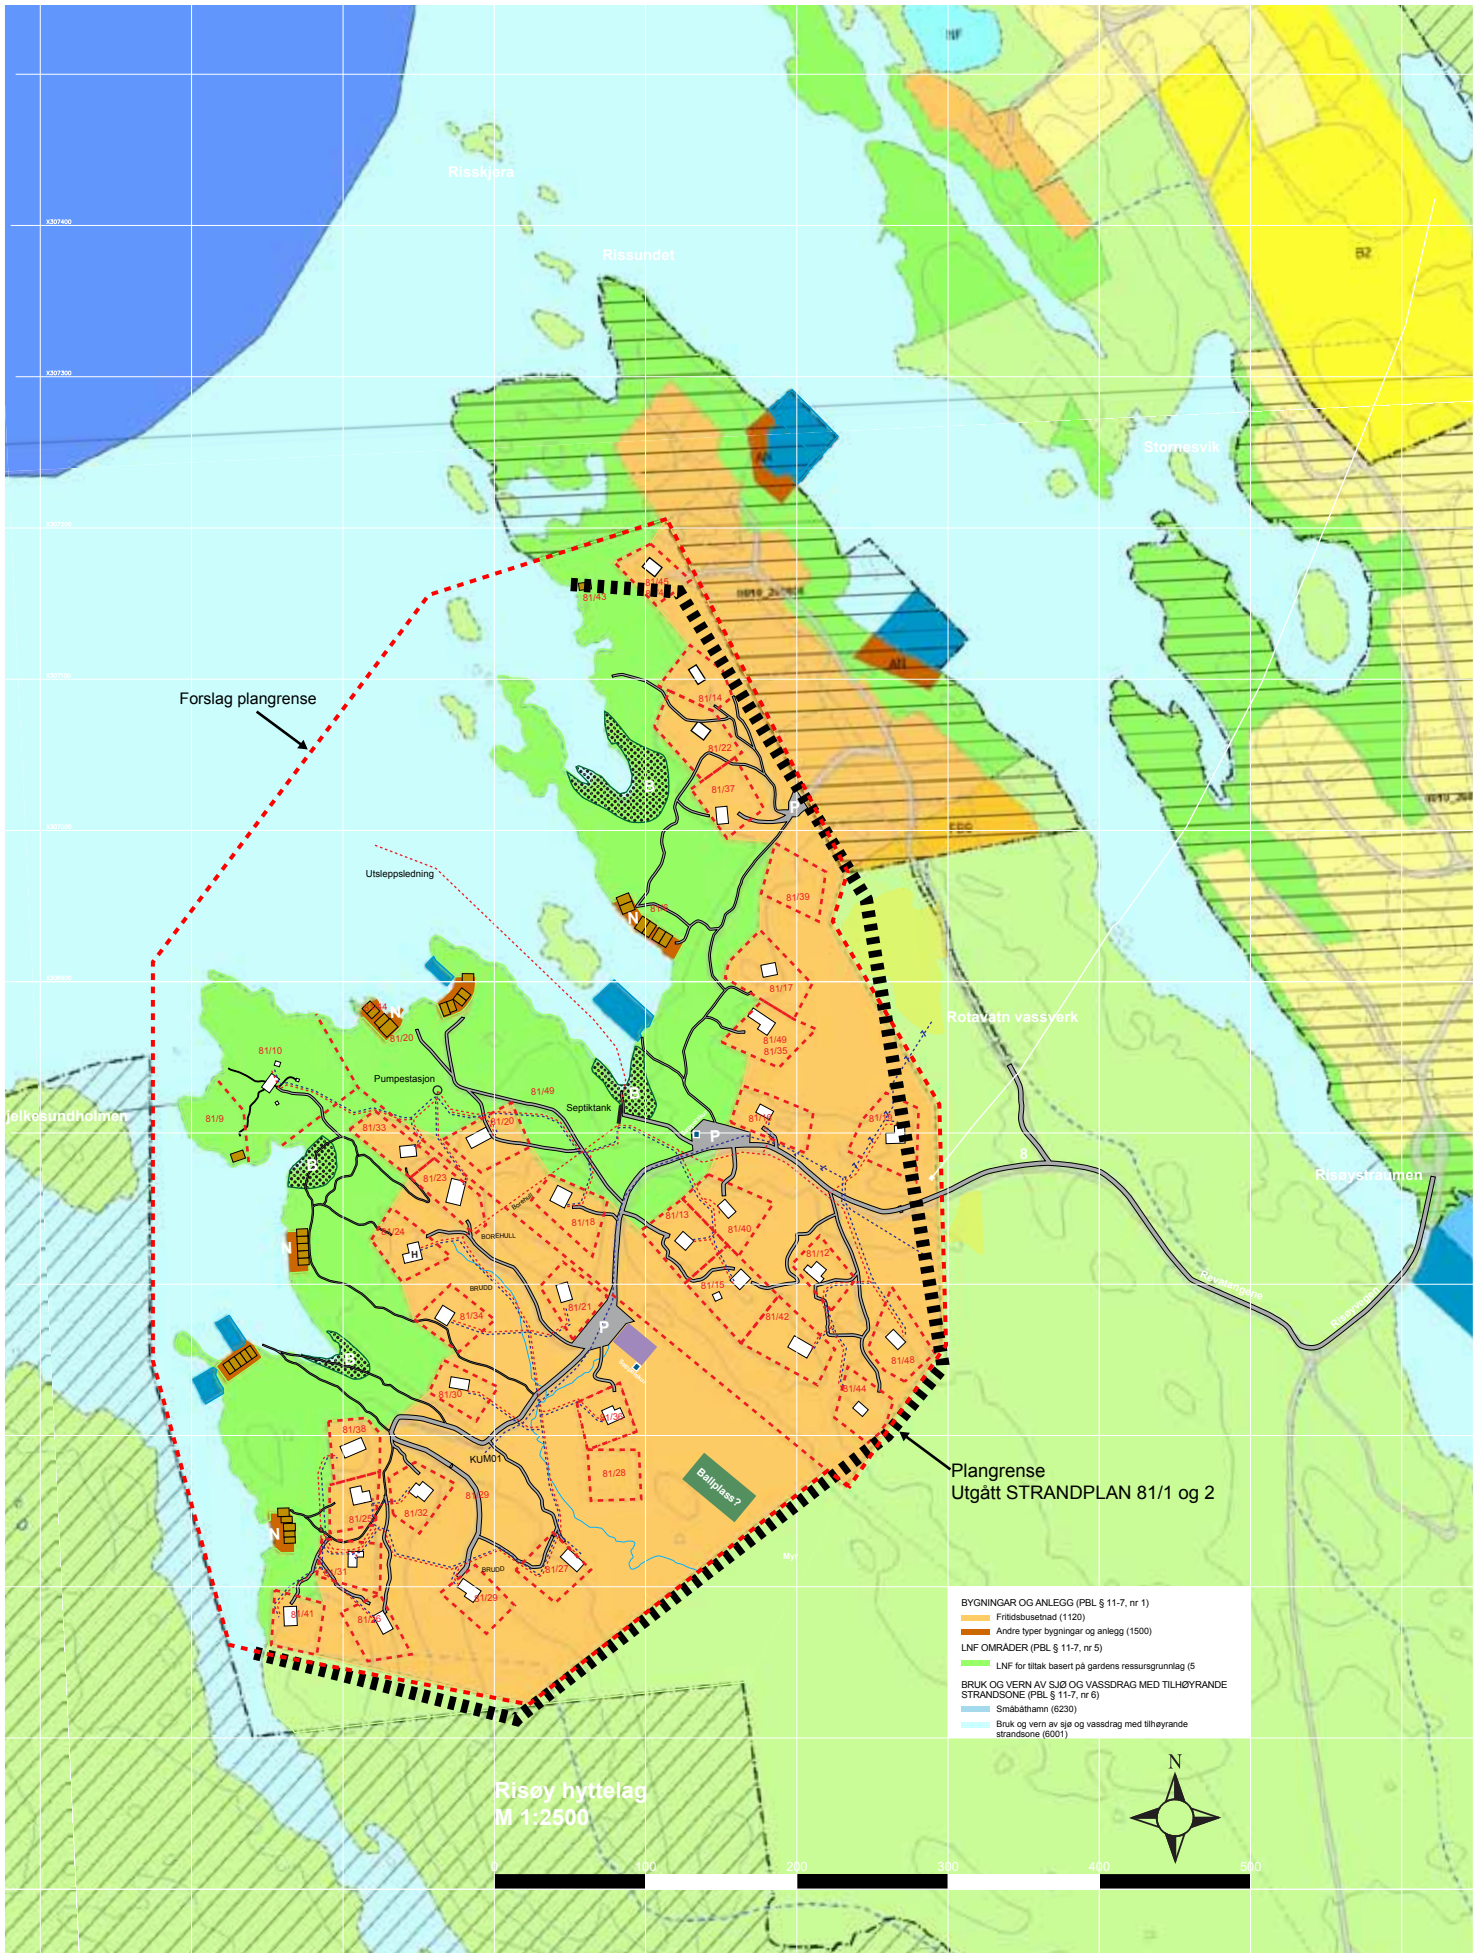

Målestokk: 1:25 000

Kartutsnitt fra KDP Lindåsosane, Lygra og Lurefjorden  
 Viser her planområde som vi ønsker i dag å fremme for vår private reguleringsplan-Risøy  
 (Tidligere Strandplan Risøy gnr 81 bnr 1 og 2 som i dag er opphevet)