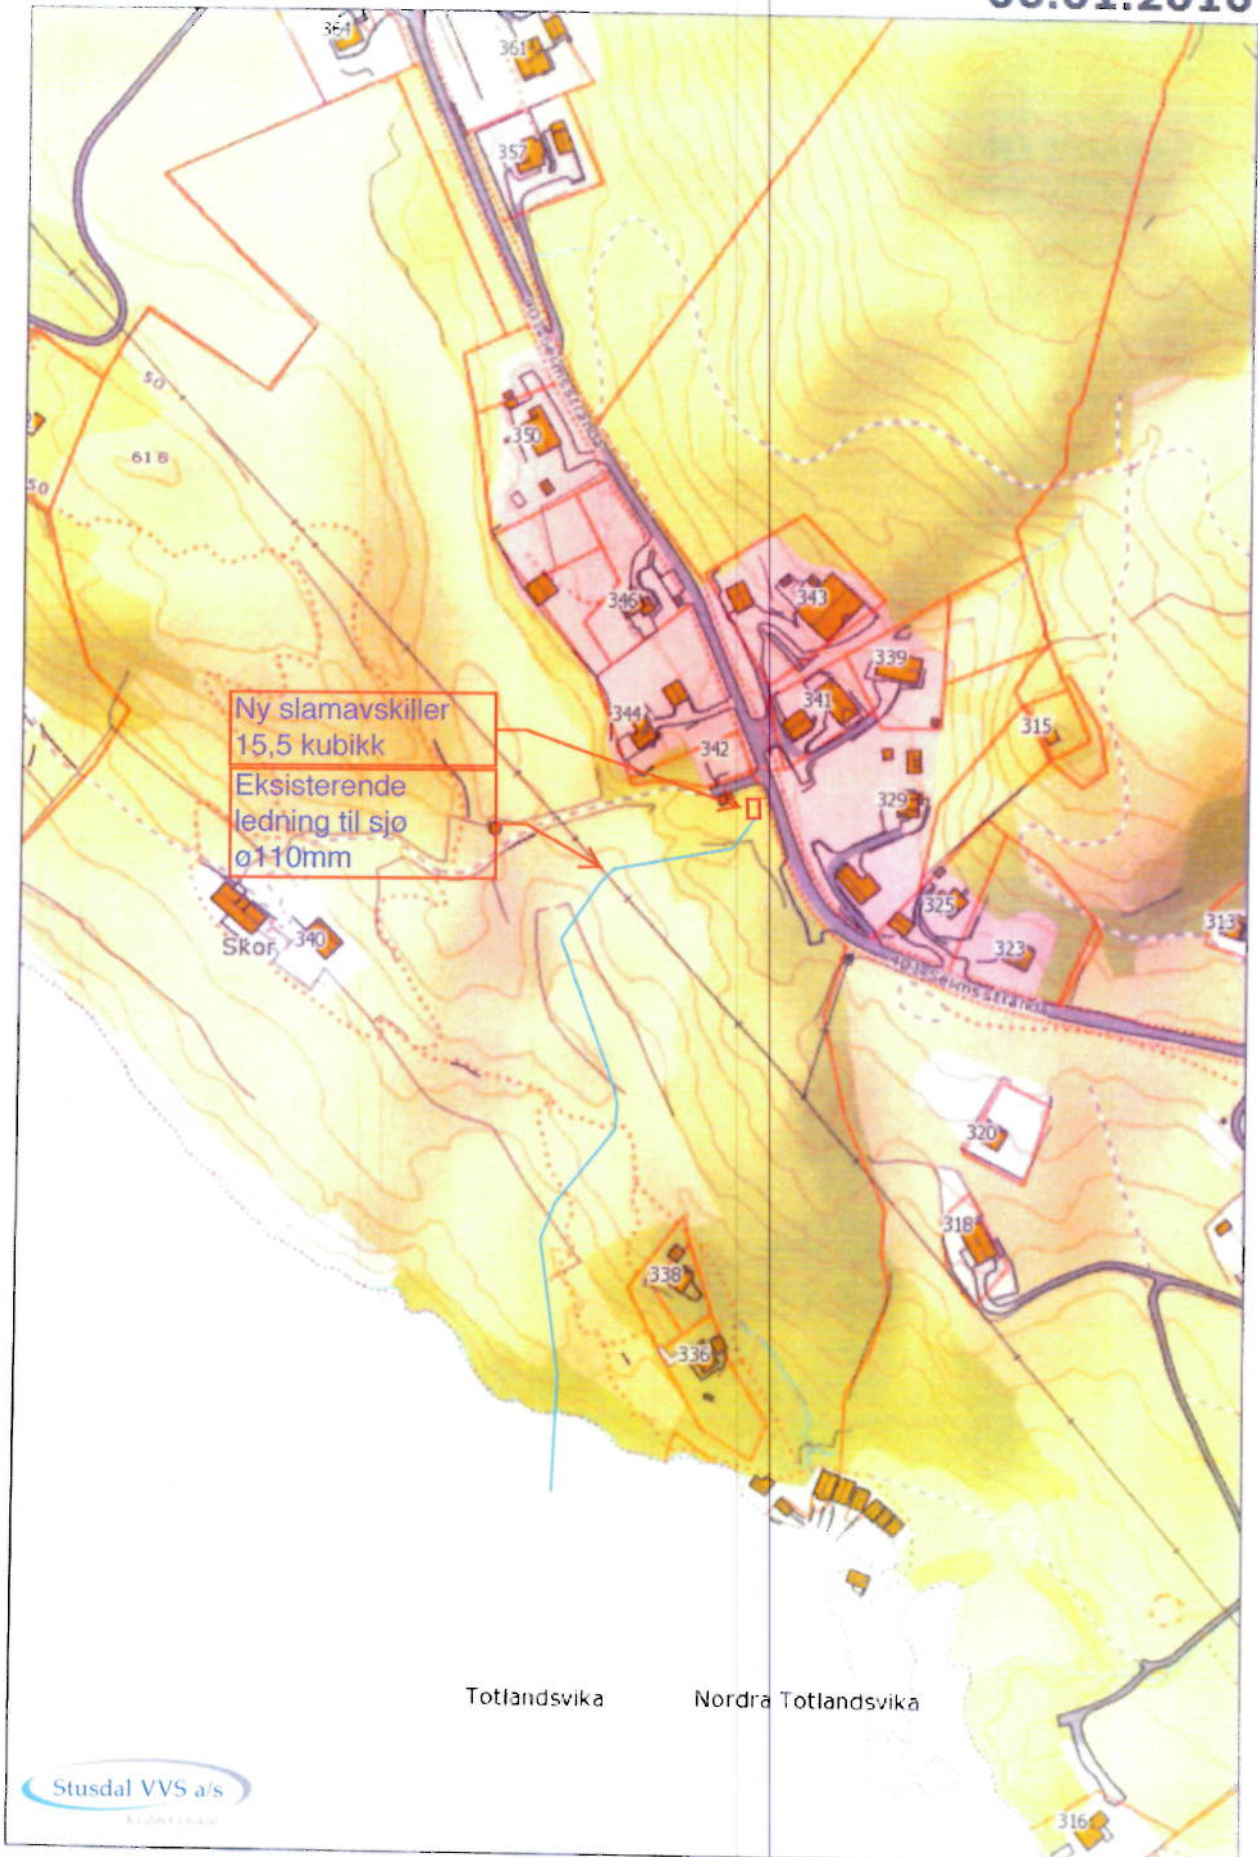

06.01.2016

Stusdal VVS a/s
Kvalitet i praksis

Målestokk: 1:2 500

06.01.2016