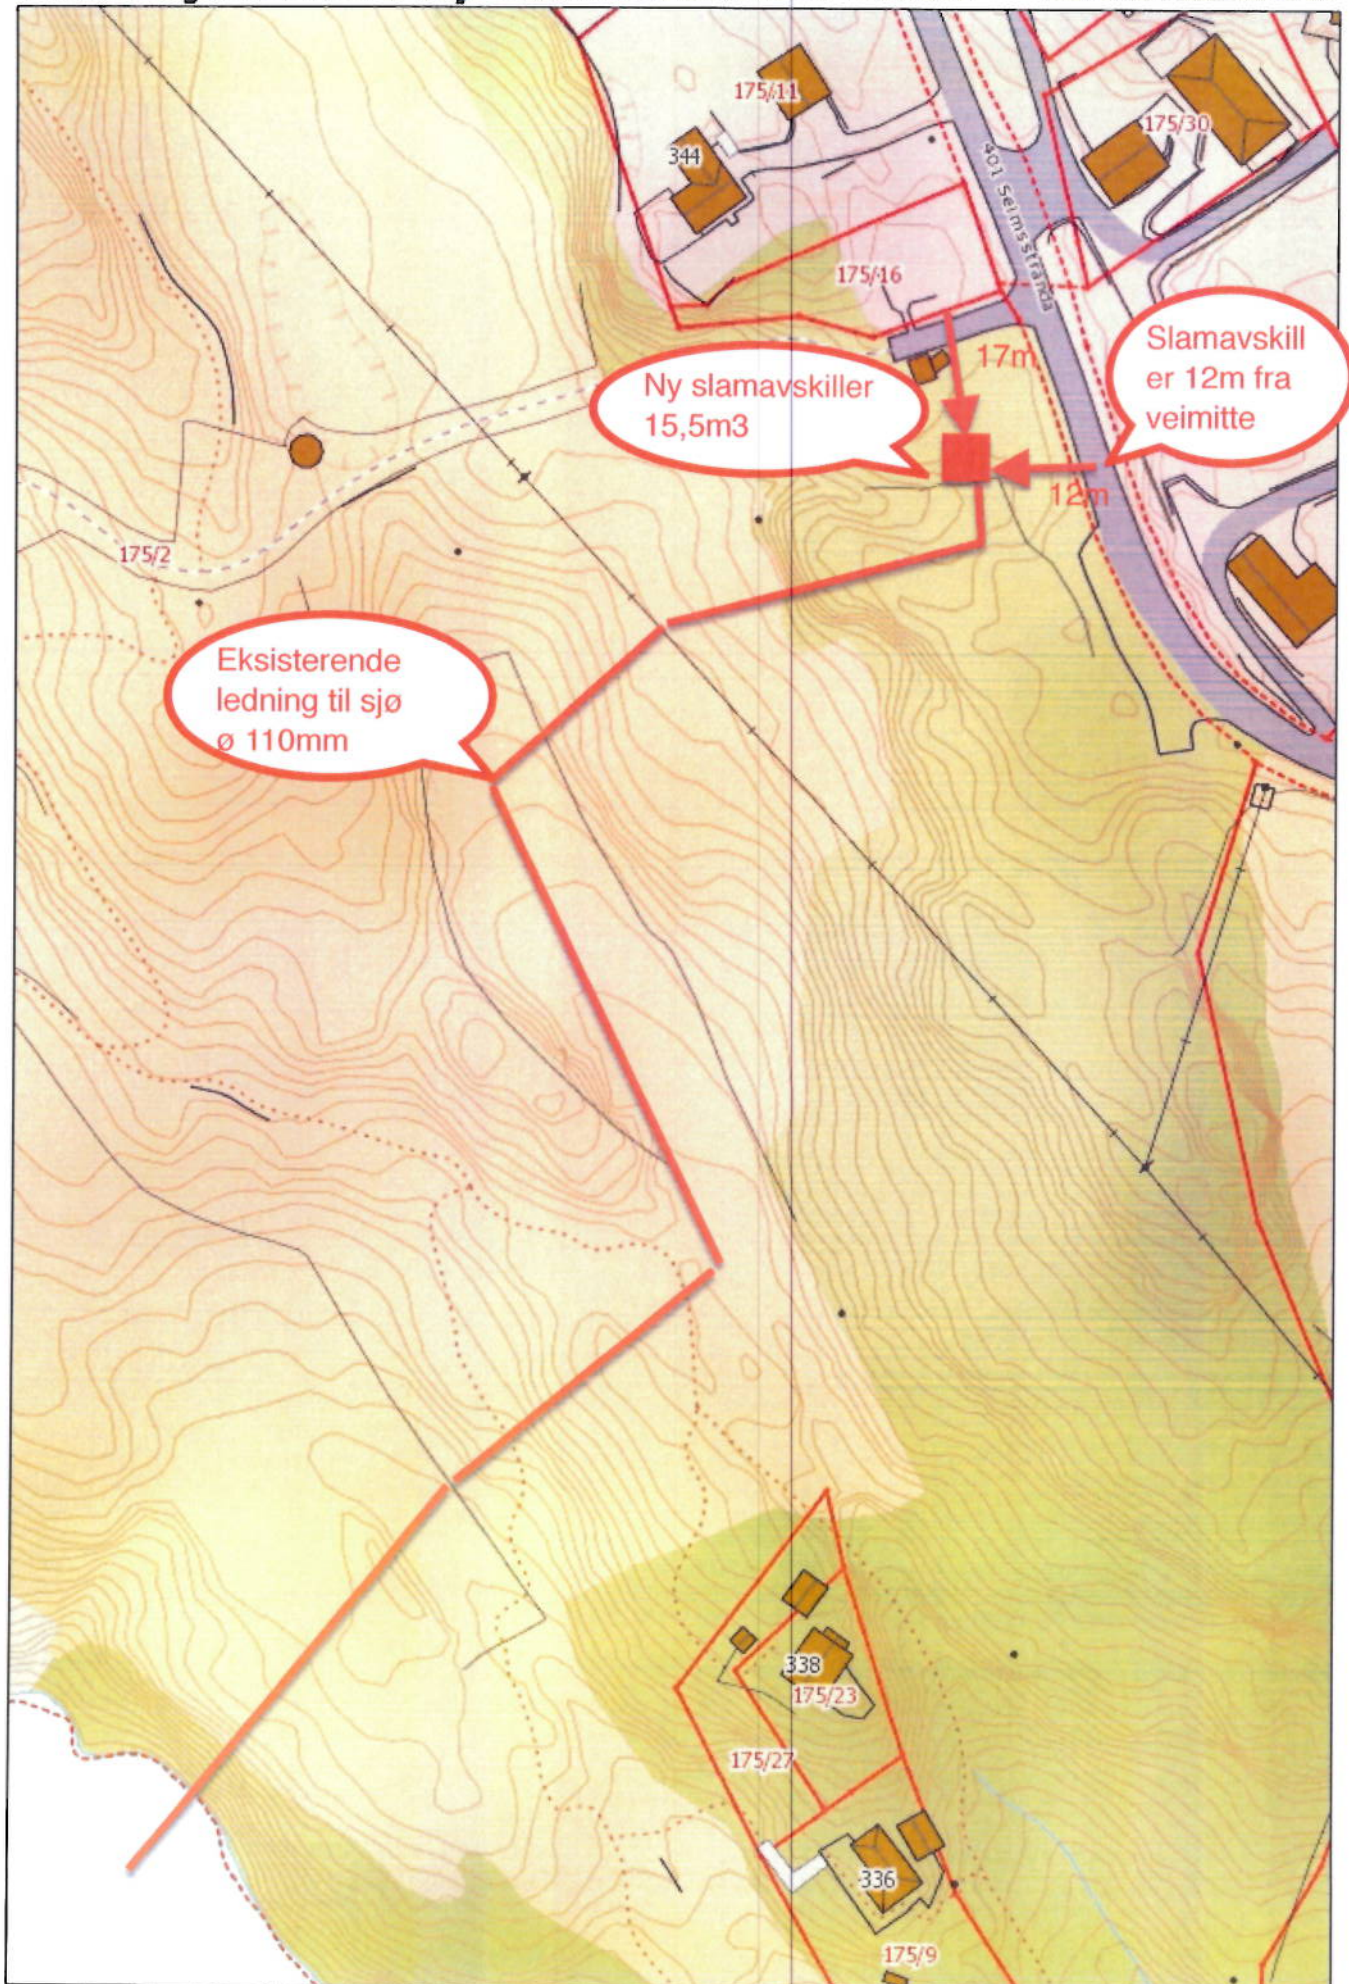

# Situasjonskart ny slamavskiller skår. 29.02.2016

Målestokk: 1:1 000