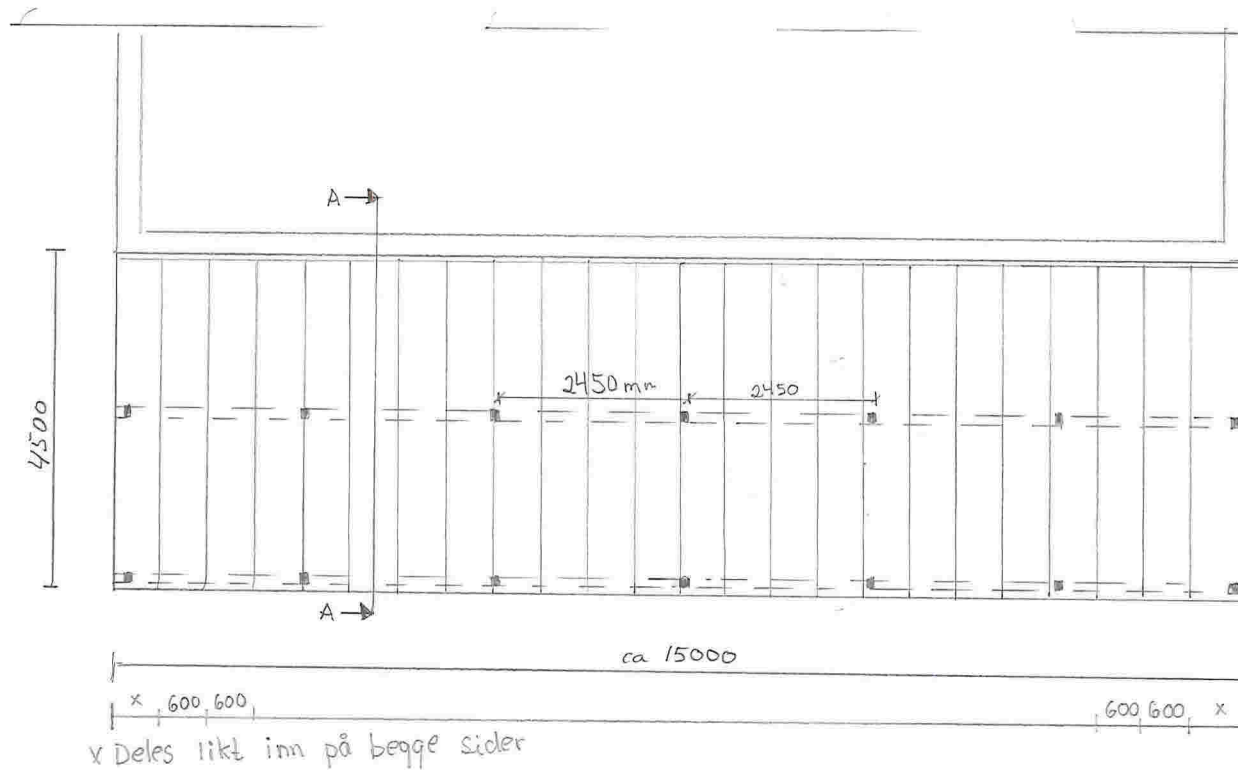

TILTAKHAVER ARNE SKÅR	DATO: 10.04.2016
Snitt A-A Terrasse	
GNR: 217 BNR: 7	MÅL: 1:50

TILTAKSHAVER ARNE SKJÆR	DATO: 04.04.2016
PLAN TERRASSE	
GNR: 217 BNR: 7	MÅL: 1:100