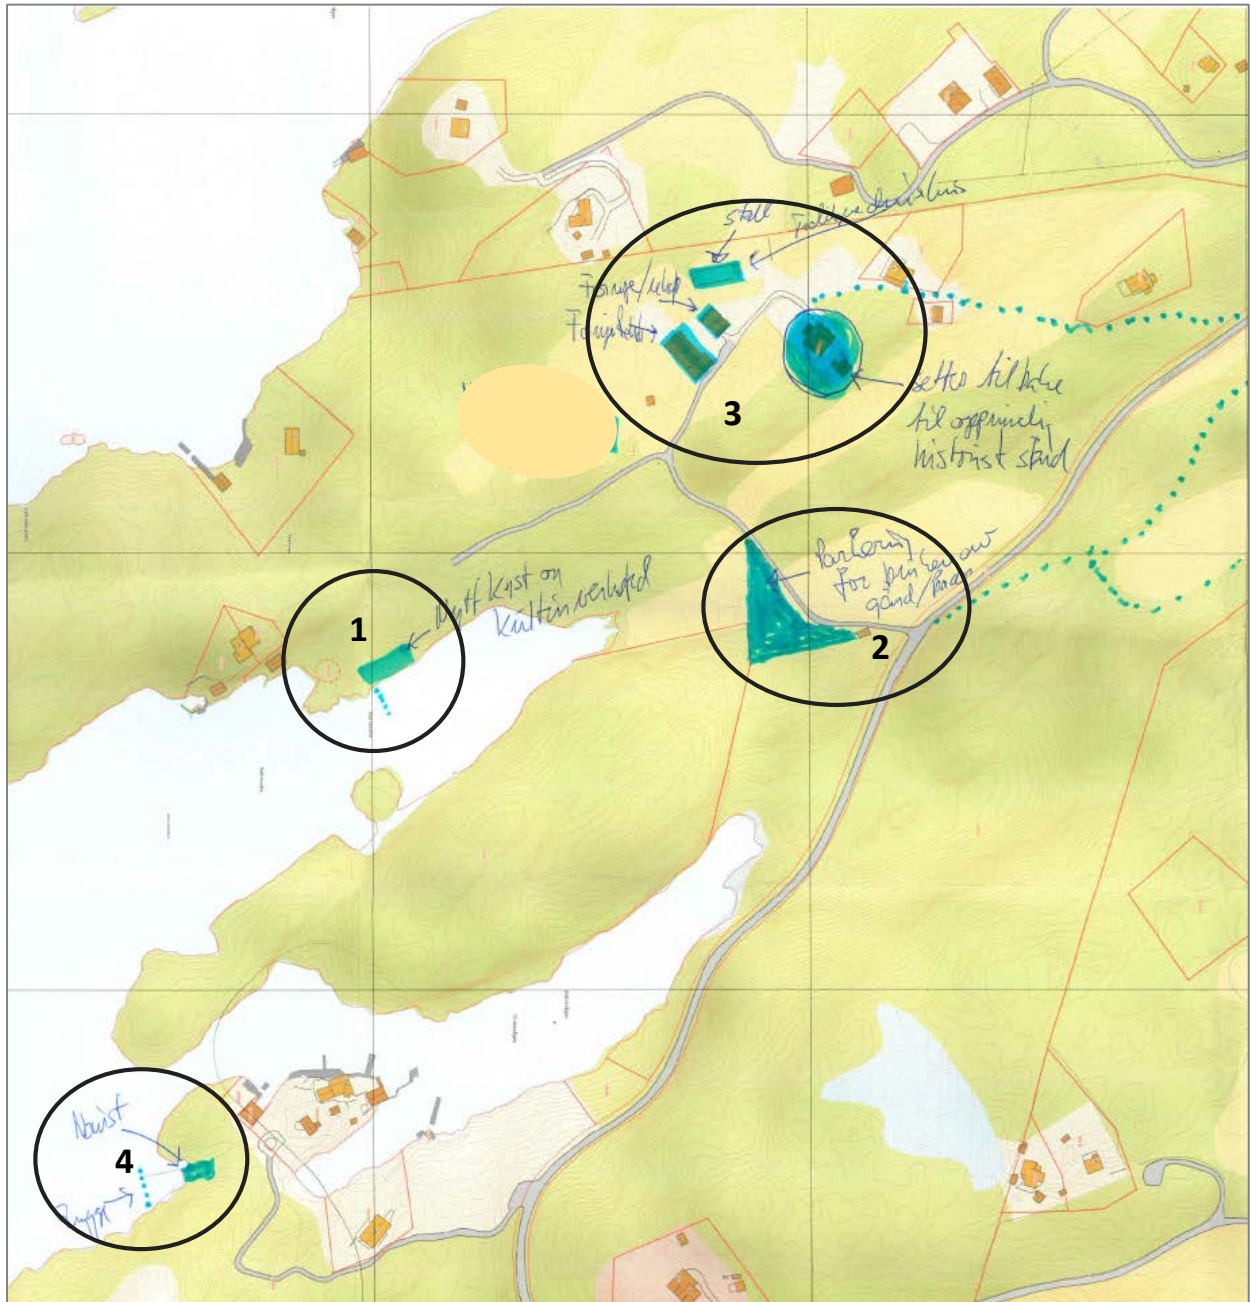

## Saltnesvika, Lindås

Inndeling av prosjekt:

Det foreslås inndeling i 4 ulike prosjekt/byggesaker:

1. Naust/kulturverkstad (nytt)
2. Parkering for brukarar av området (endra plassering i høve til KDP)
3. Restaurering/oppbygging/fornye
  - a. Løe
  - b. Garasje
  - c. Stall
  - d. Våningshus
4. Naust (nytt)