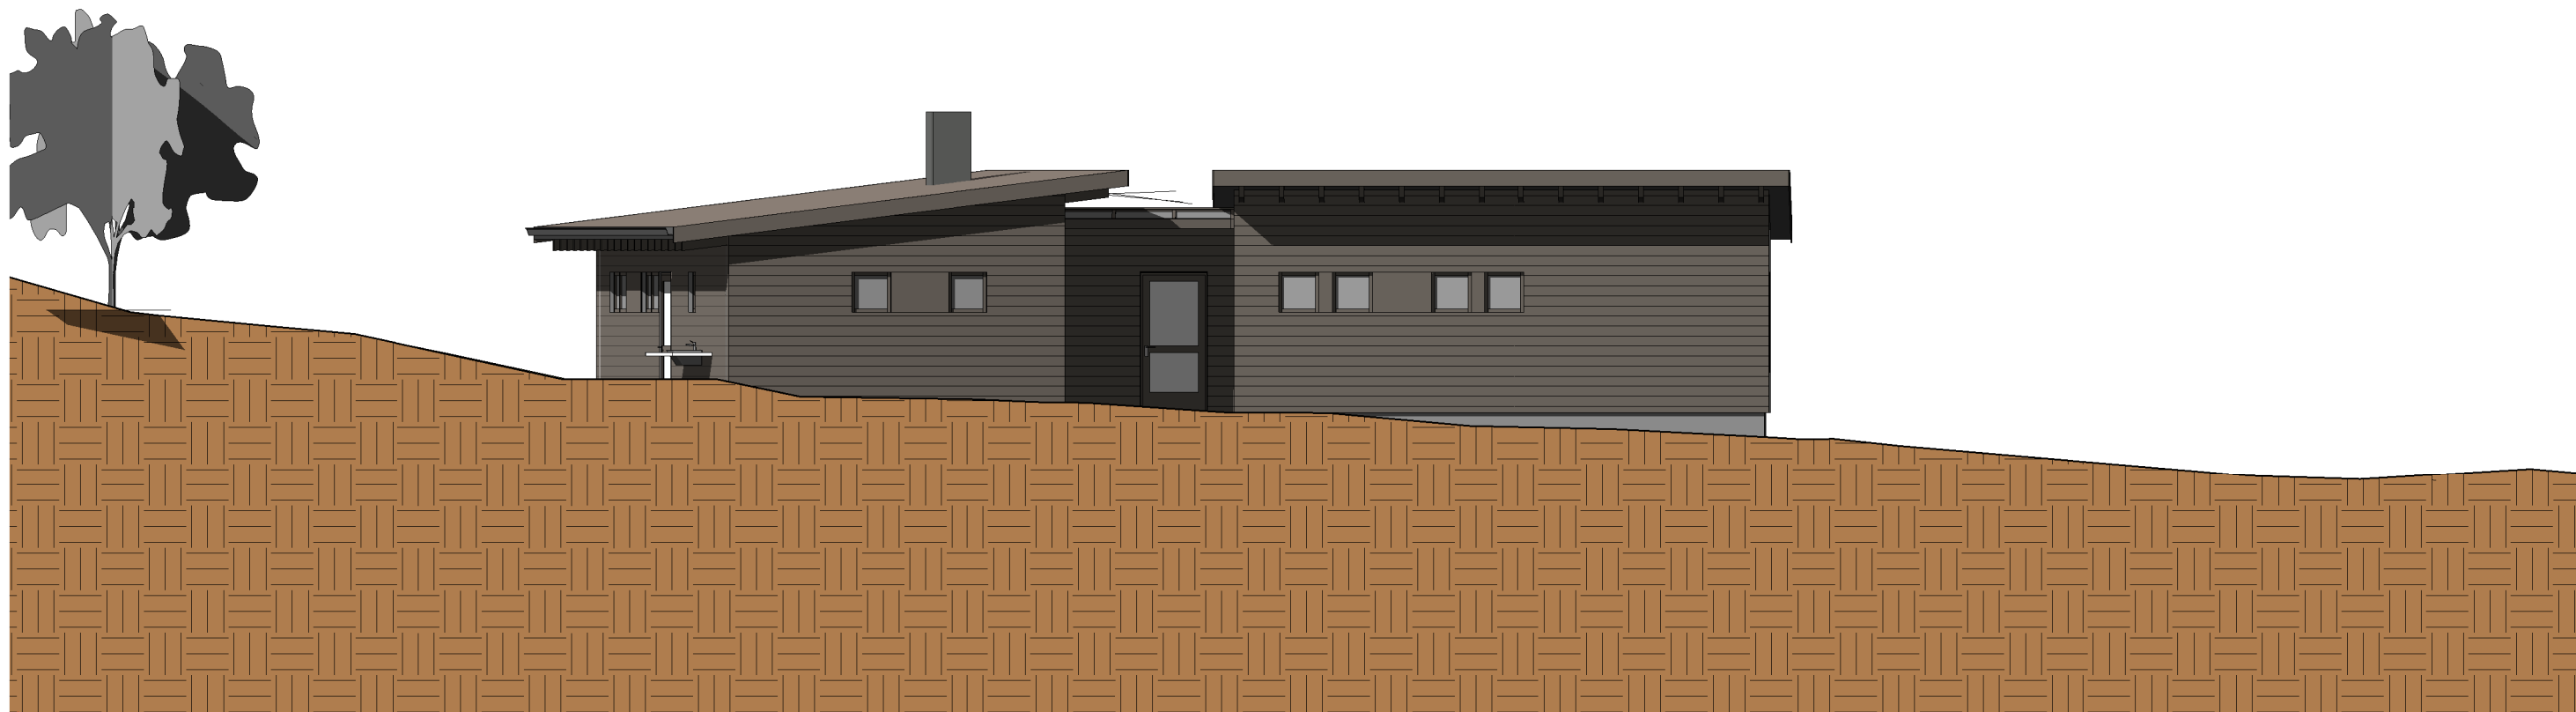

Fasade mot øst  
1 : 100

Fasade mot nord  
1 : 100

Ny hytte

Gnr 59 Bnr 12, Feste  
Lindås kommune  
P. nr 1507

Fasader, nord og øst

SØKNAD OM NY HYTTE  
Camilla Ingebrigtsen og Frank Kjelsvik  
Breivikstølen 23 B, 5179 Godvik

Mål 1 : 100 / A3

Tegn.nr A321

Rev F

Dato 21.10.2015

Arkitekt Mette Kyed Thorson

Sivilarkitekt MNAL Medlem av Arkitektbedriftene Org.nr 987 788 682  
Kvalen 16, N-5955 Lindås Tlf +47 901 48 834 mktho@online.no