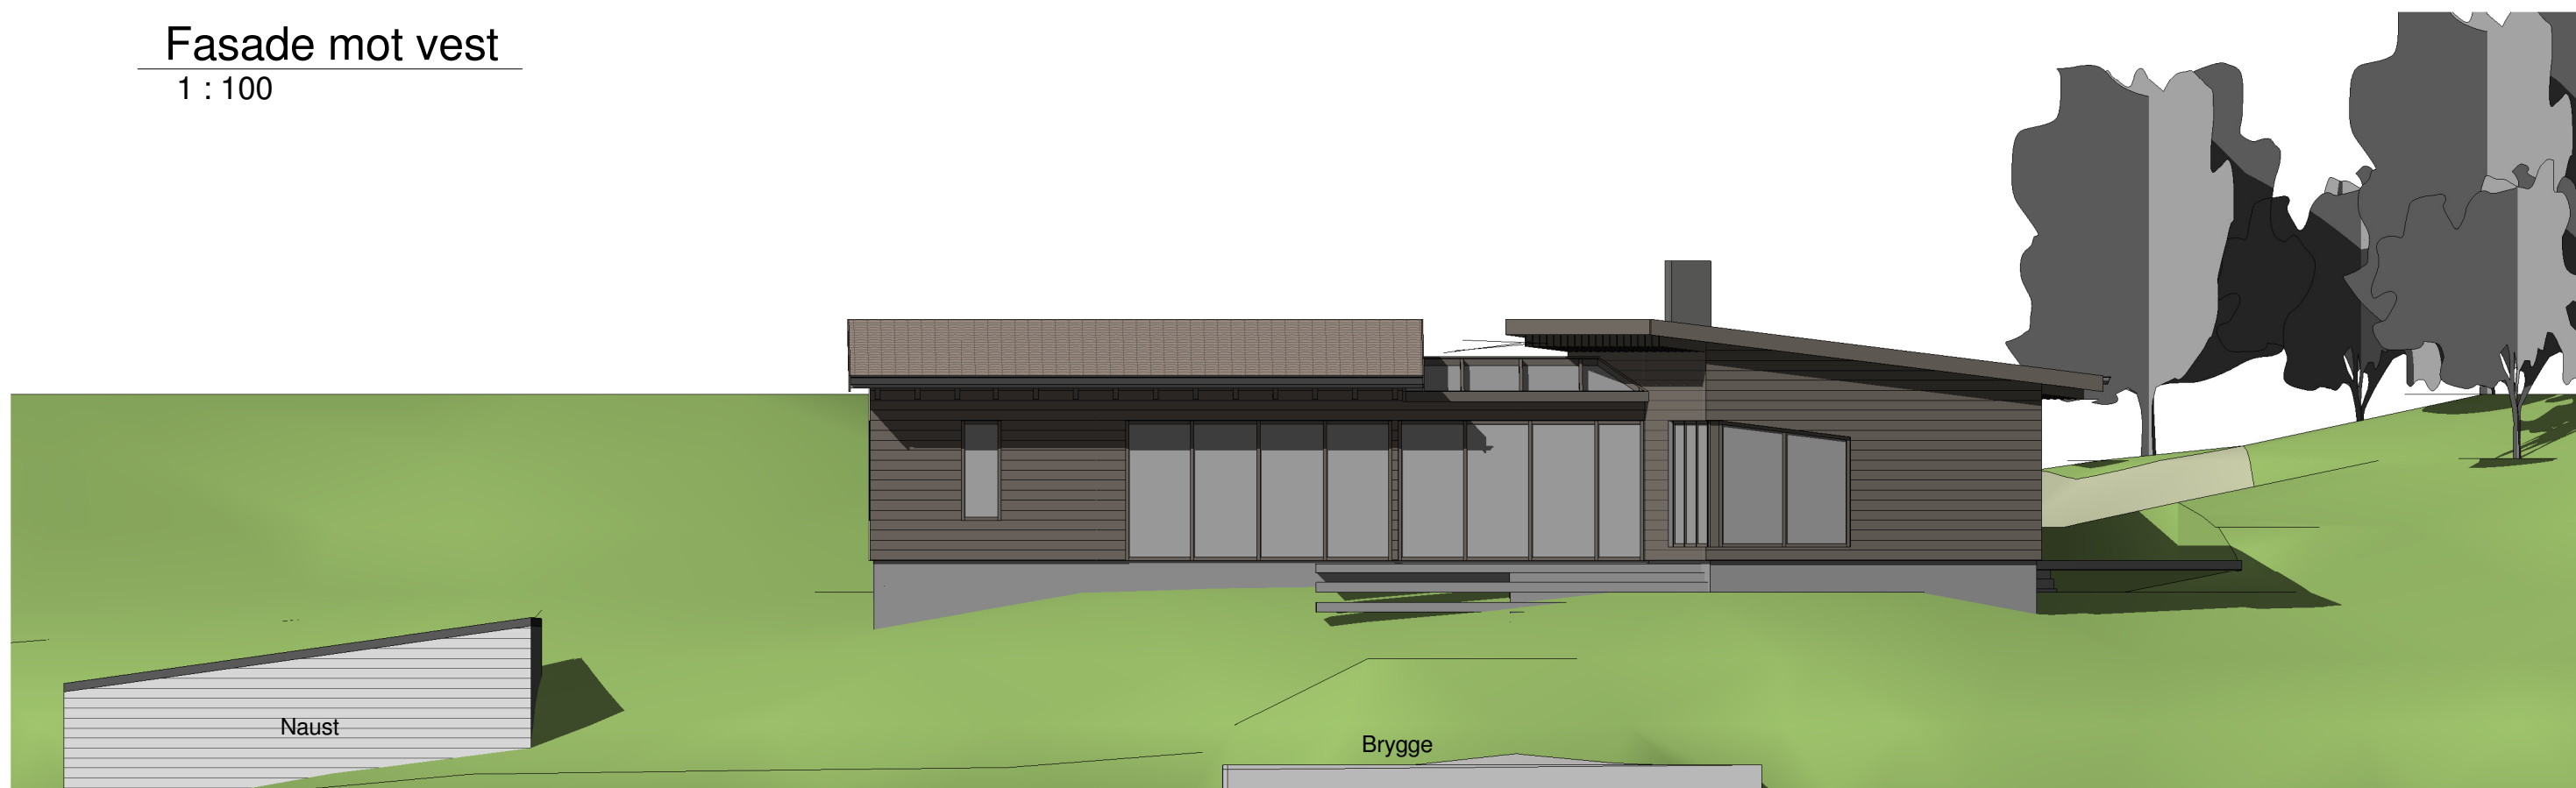

Fasade mot vest

1 : 100

Fasade mot sør

1 : 100

Ny hytte

Gnr 59 Bnr 12, Feste
Lindås kommune
P. nr 1507

Fasader, sør og vest

FORSLAG
Camilla Ingebrigtsen og Frank Kjelsvik
Breivikstølen 23 B, 5179 Godvik

Mål 1 : 100 / A3

Tegn.nr A322

Rev F

Dato 21.10.2015

Arkitekt Mette Kyed Thorson

Sivilarkitekt MNAL Medlem av Arkitektbedriftene Org.nr 987 788 682
Kvalen 16, N-5955 Lindås Tlf +47 901 48 834 mktho@online.no