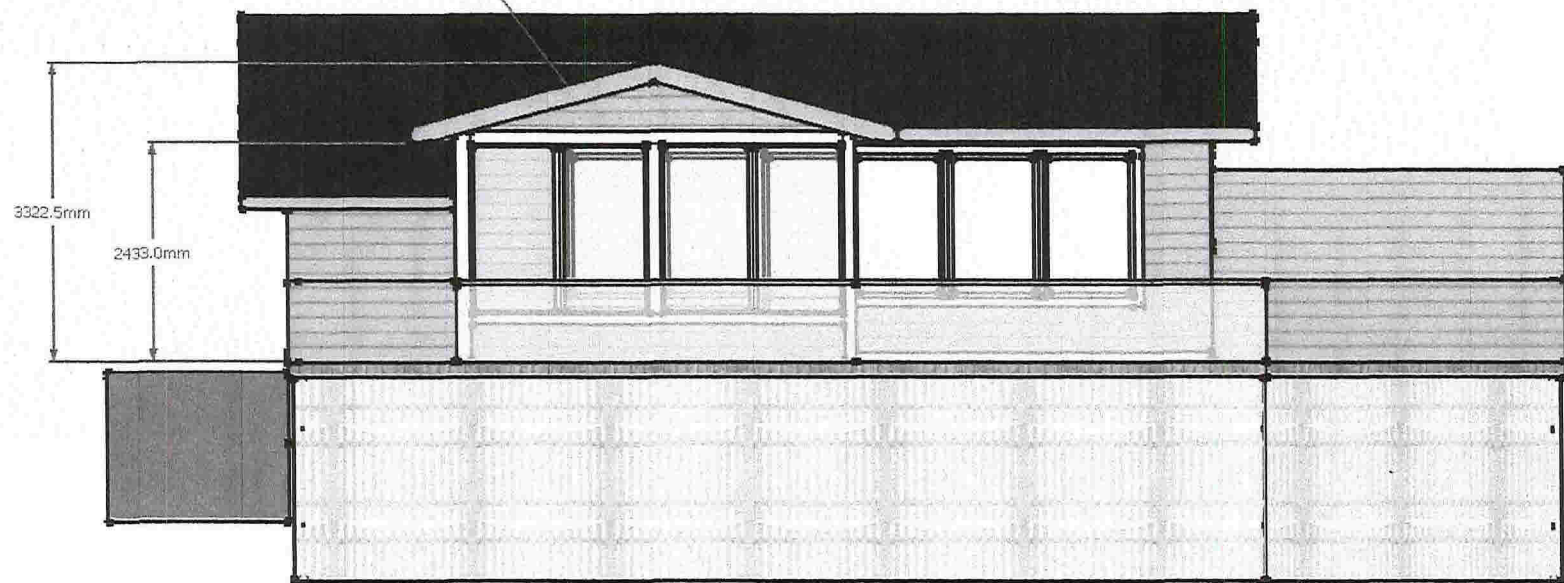

NORDVÆST

TILBYGG

SØR
VÆST

fasade sør

fasade nord

fasade vest

takfall 15 gr

Rødland

Skaret

F394

10/30-10/35

10/8

302

10/58

302

10/57

10/16

302

10/6

25

30

35

40

10/20