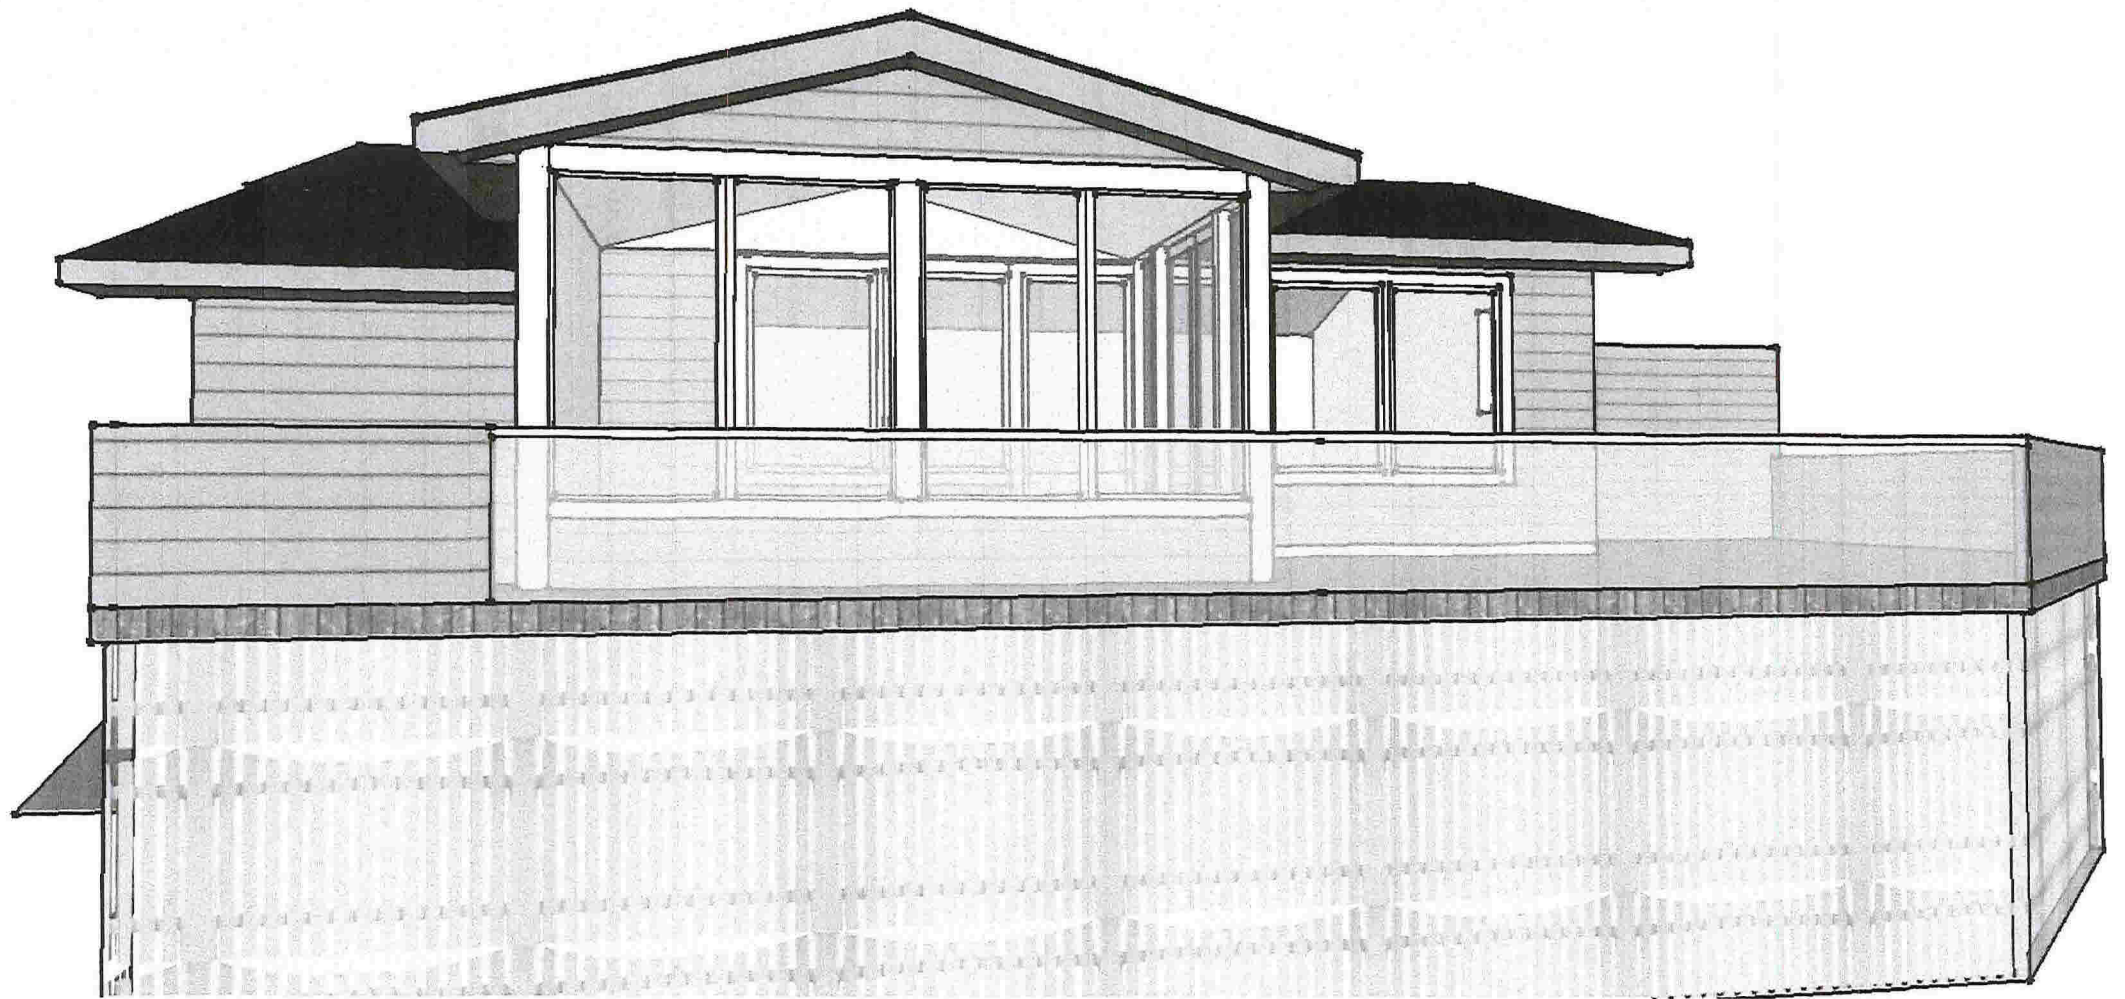

NORDVÆST

TILBYGG

SØR
VÆST

fasade sør

fasade nord

fasade vest

takfall 15 gr

Rødland

Skaret

F394

10/30-10/35

10/8

302

10/58

302

10/57

10/16

302

10/6

25

30

35

40

10/20