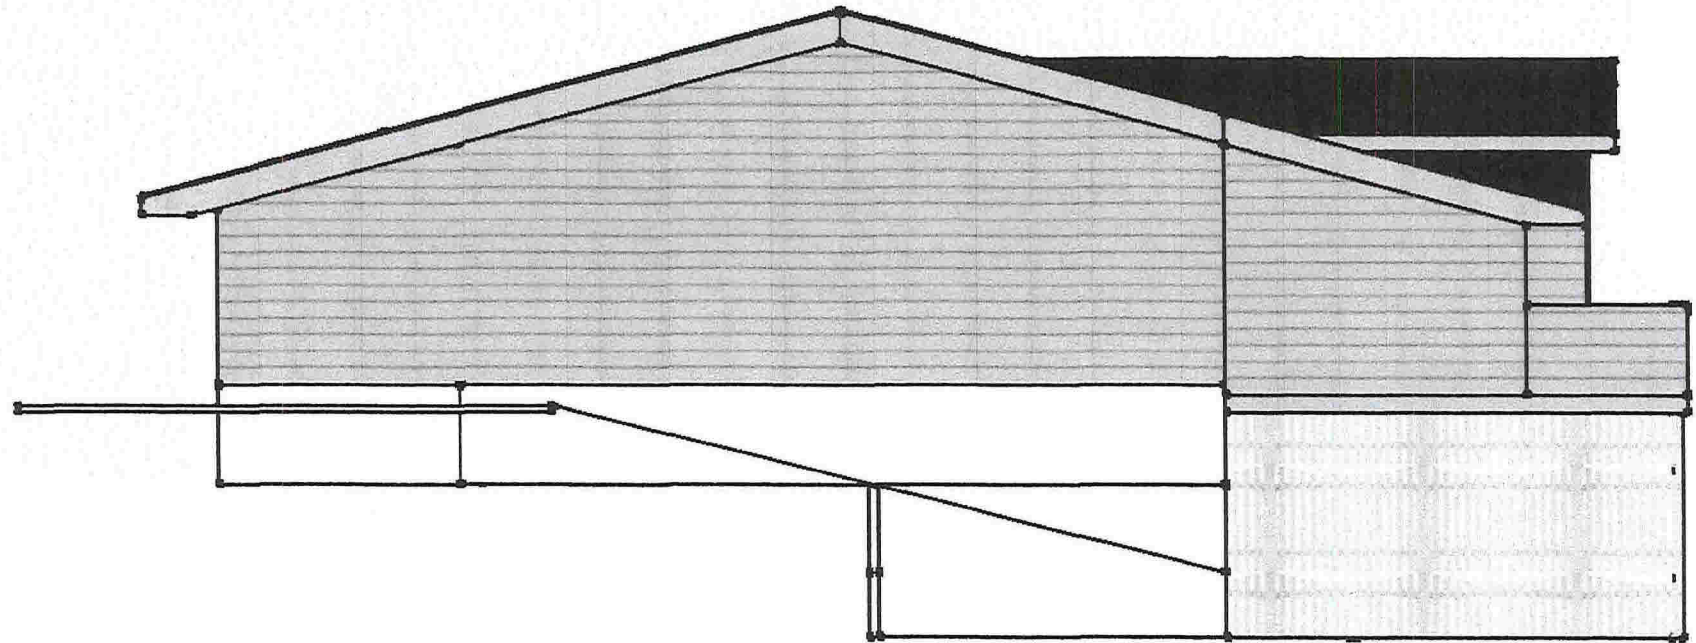

NORDVÆST

TILBYGG

SØR
VÆST

fasade sør

fasade nord

fasade vest

takfall 15 gr

Rødland

Skaret

F394

10/30-10/35

10/8

302

10/58

302

10/57

10/16

302

10/6

25

30

35

40

10/20