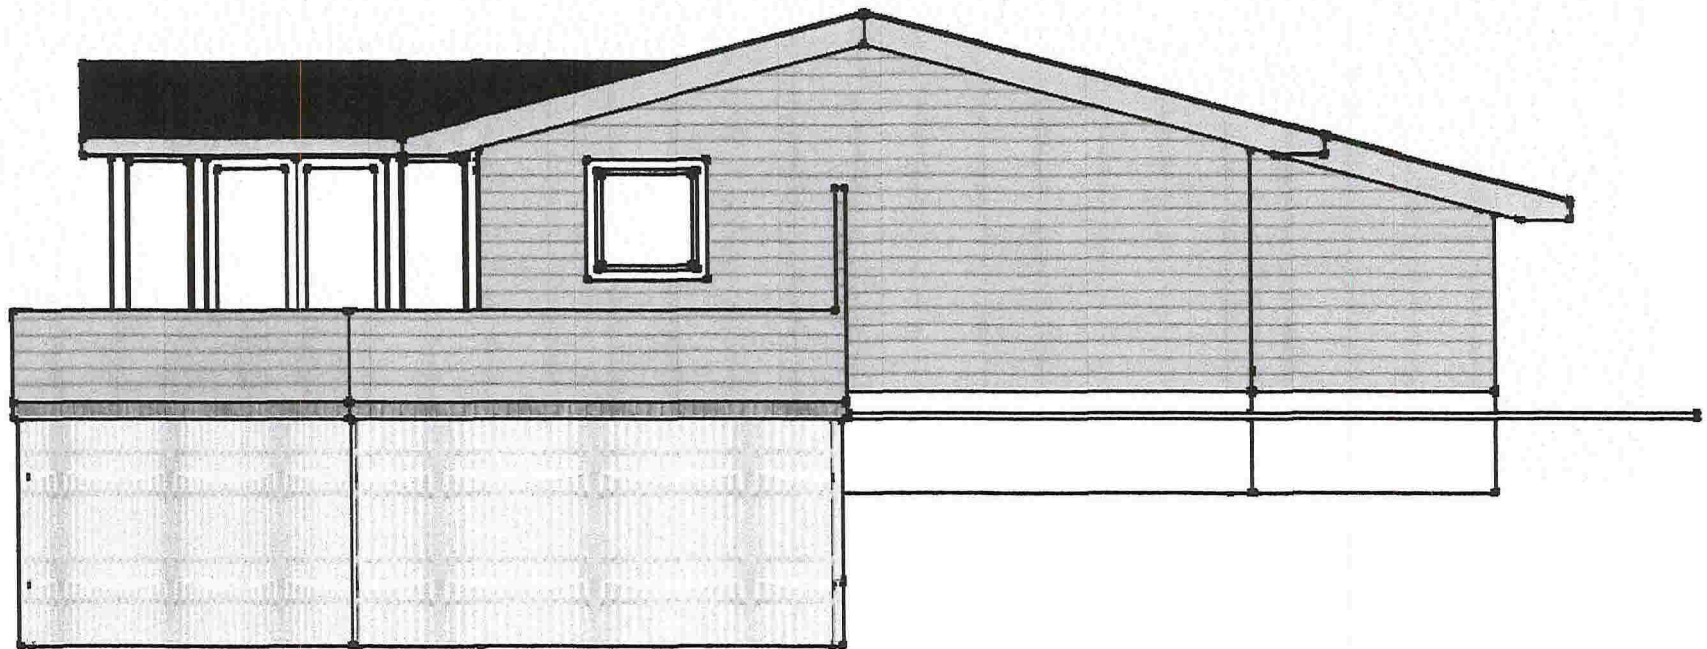

NORDVÆST

TILBYGG

SØR
VÆST

fasade sør

fasade nord

fasade vest

takfall 15 gr

Rødland

Skaret

F394

10/30-10/35

10/8

302

10/58

302

10/57

10/16

302

10/6

25

30

35

40

10/20