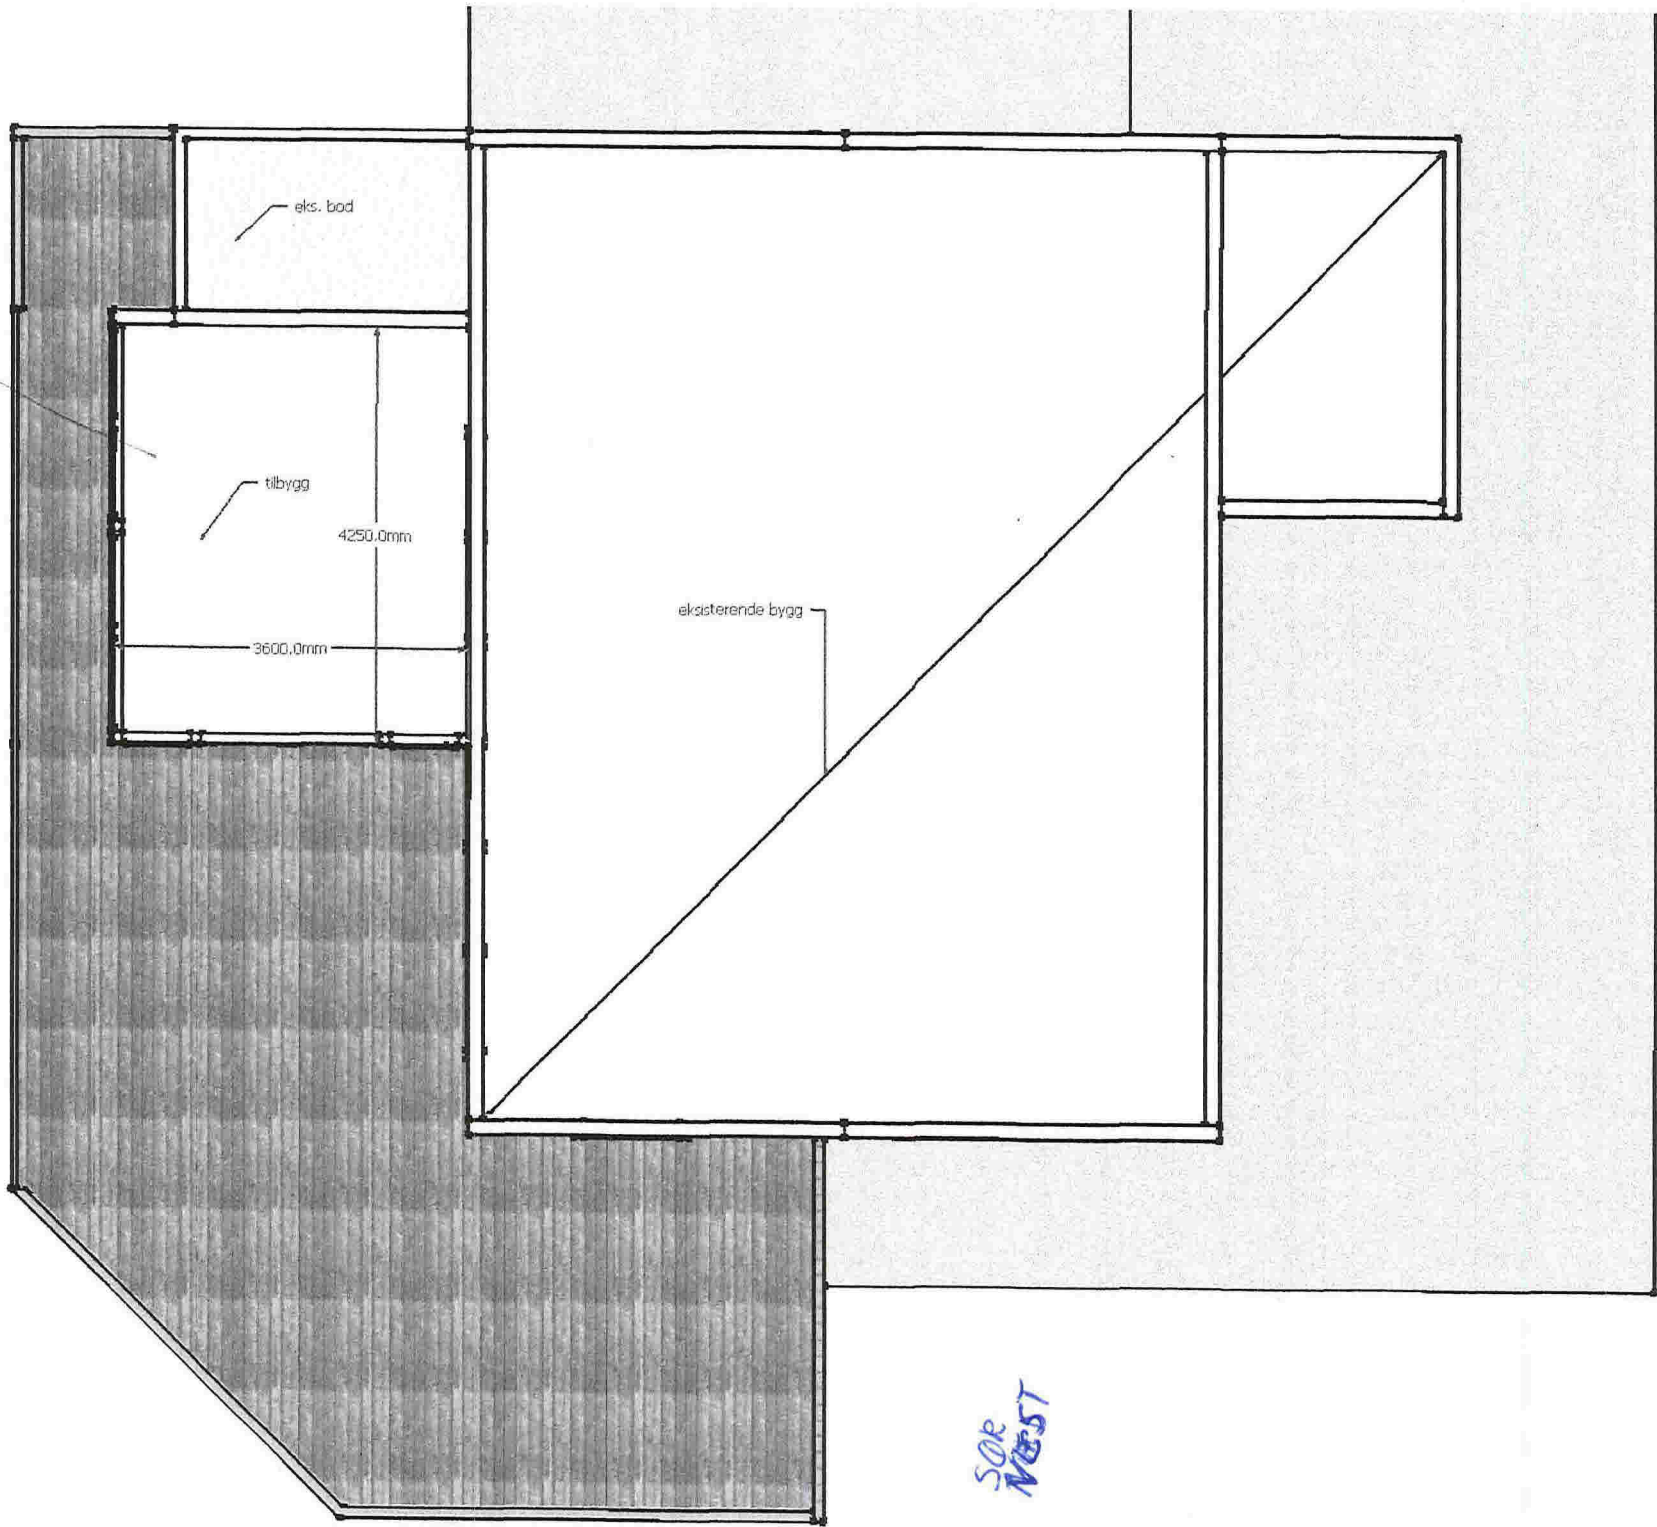

NORDVÆST

TILBYGG

SØR
VÆST

fasade sør

fasade nord

fasade vest

takfall 15 gr

Rødland

Skaret

F394

10/30-10/35

10/8

302

10/58

302

10/57

10/16

302

10/6

25

30

35

40

10/20