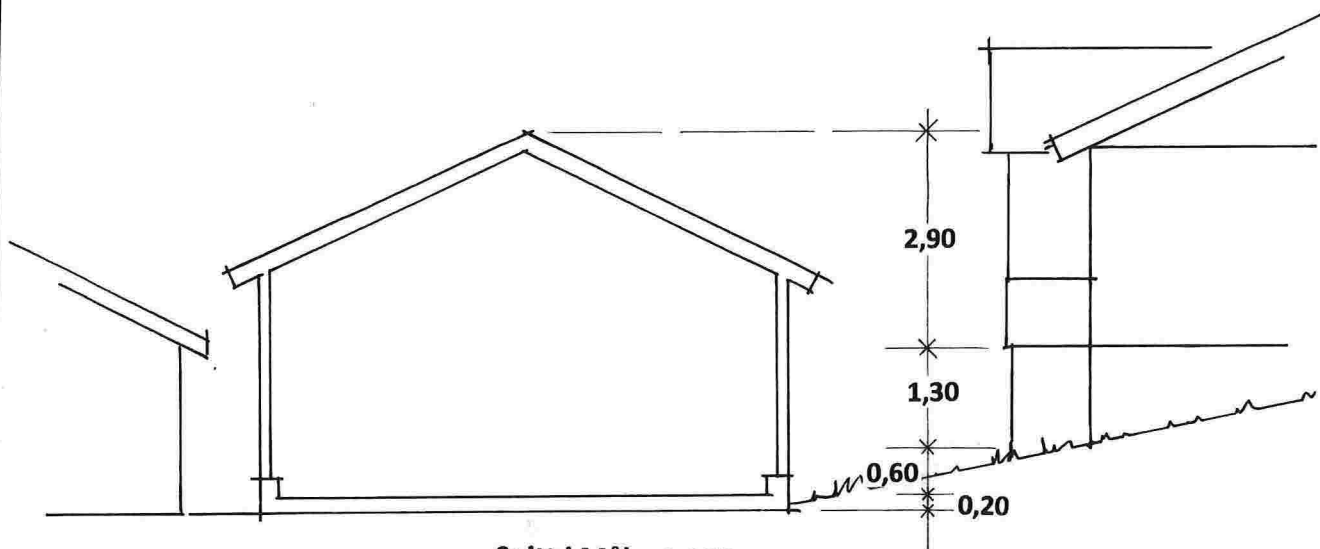

E-1

Fasade mot Nord-Øst

Fasade mot SØR-ØST

Fasade mot NORD-VEST

Fasade mot Sør-Vest

Proj. garasje for Maren Klokkeide & Ivan Myhr , Veland 7, 5993 Ostereide , Gnr. 12, Bnr. 47 i Lindås kommune

Fasader i Mål = 1:100 , Plan – og Snitt i Mål = 1 : 50

H. SANDVIK AS  
Entreprenør

Isdalstø, 31. 08. 2015

E-2

Snitt i Mål = 1:100

Plan i Mål = 1:500

Situasjonsplan – og Snitt for garasje på gnr. 12 , bnr. 47 i Lindås kommune  
Isdalstø , 31.08.2015

**H.SANDVIK A/S**  
Entreprenør