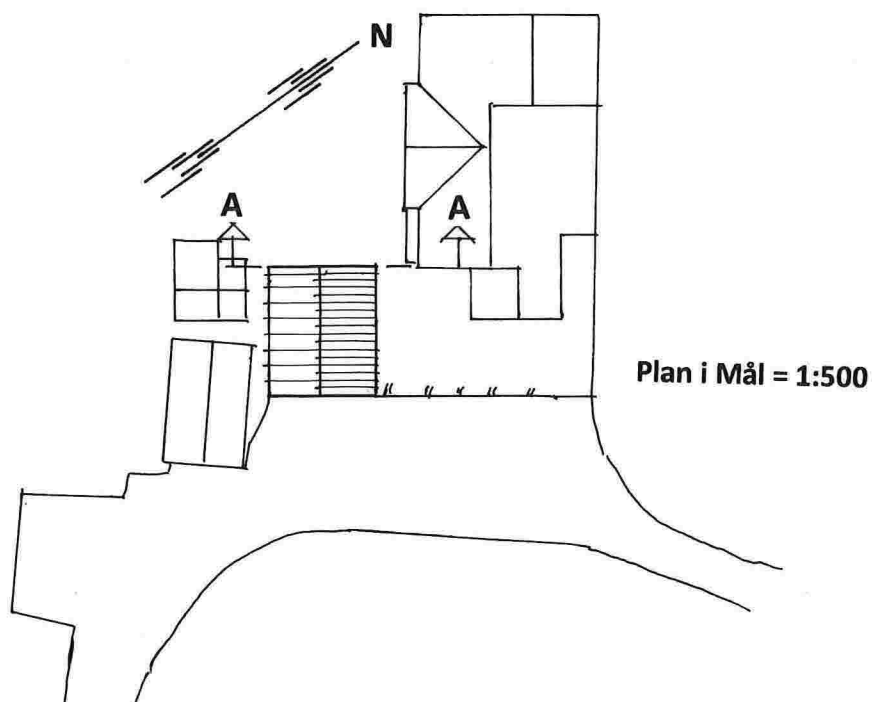

E-1

Fasade mot Nord-Øst

Fasade mot SØR-ØST

Fasade mot NORD-VEST

Fasade mot Sør-Vest

Proj. garasje for Maren Klokkeide & Ivan Myhr , Veland 7, 5993 Ostereide , Gnr. 12, Bnr. 47 i Lindås kommune

Fasader i Mål = 1:100 , Plan – og Snitt i Mål = 1 : 50

H. SANDVIK AS  
Entreprenør

Isdalstø, 31. 08. 2015

E-2

Snitt i Mål = 1:100

Plan i Mål = 1:500

Situasjonsplan – og Snitt for garasje på gnr. 12 , bnr. 47 i Lindås kommune  
Isdalstø , 31.08.2015

**H.SANDVIK A/S**  
Entreprenør