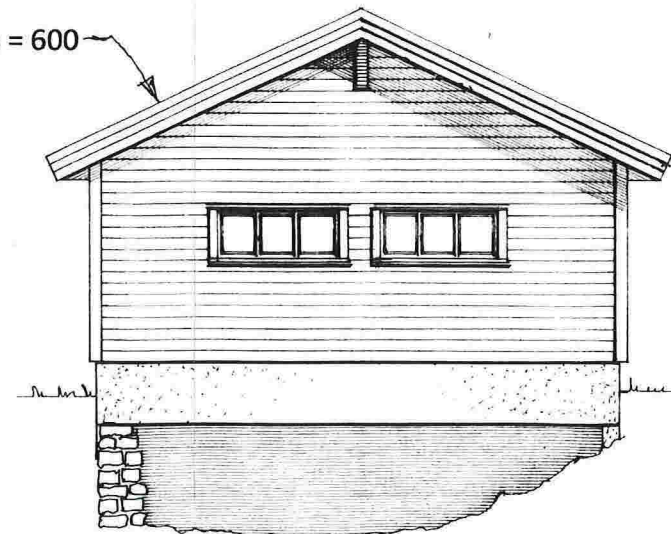

E-1

Fasade mot Nord-Øst

Fasade mot SØR-ØST

Fasade mot NORD-VEST

Fasade mot Sør-Vest

Proj. garasje for Maren Klokkeide & Ivan Myhr , Veland 7, 5993 Ostereide , Gnr. 12, Bnr. 47 i Lindås kommune

Fasader i Mål = 1:100 , Plan – og Snitt i Mål = 1 : 50

H. SANDVIK AS  
Entreprenør

Isdalstø, 31. 08. 2015

E-2

Snitt i Mål = 1:100

Plan i Mål = 1:500

Situasjonsplan – og Snitt for garasje på gnr. 12 , bnr. 47 i Lindås kommune  
Isdalstø , 31.08.2015

**H.SANDVIK A/S**  
Entreprenør