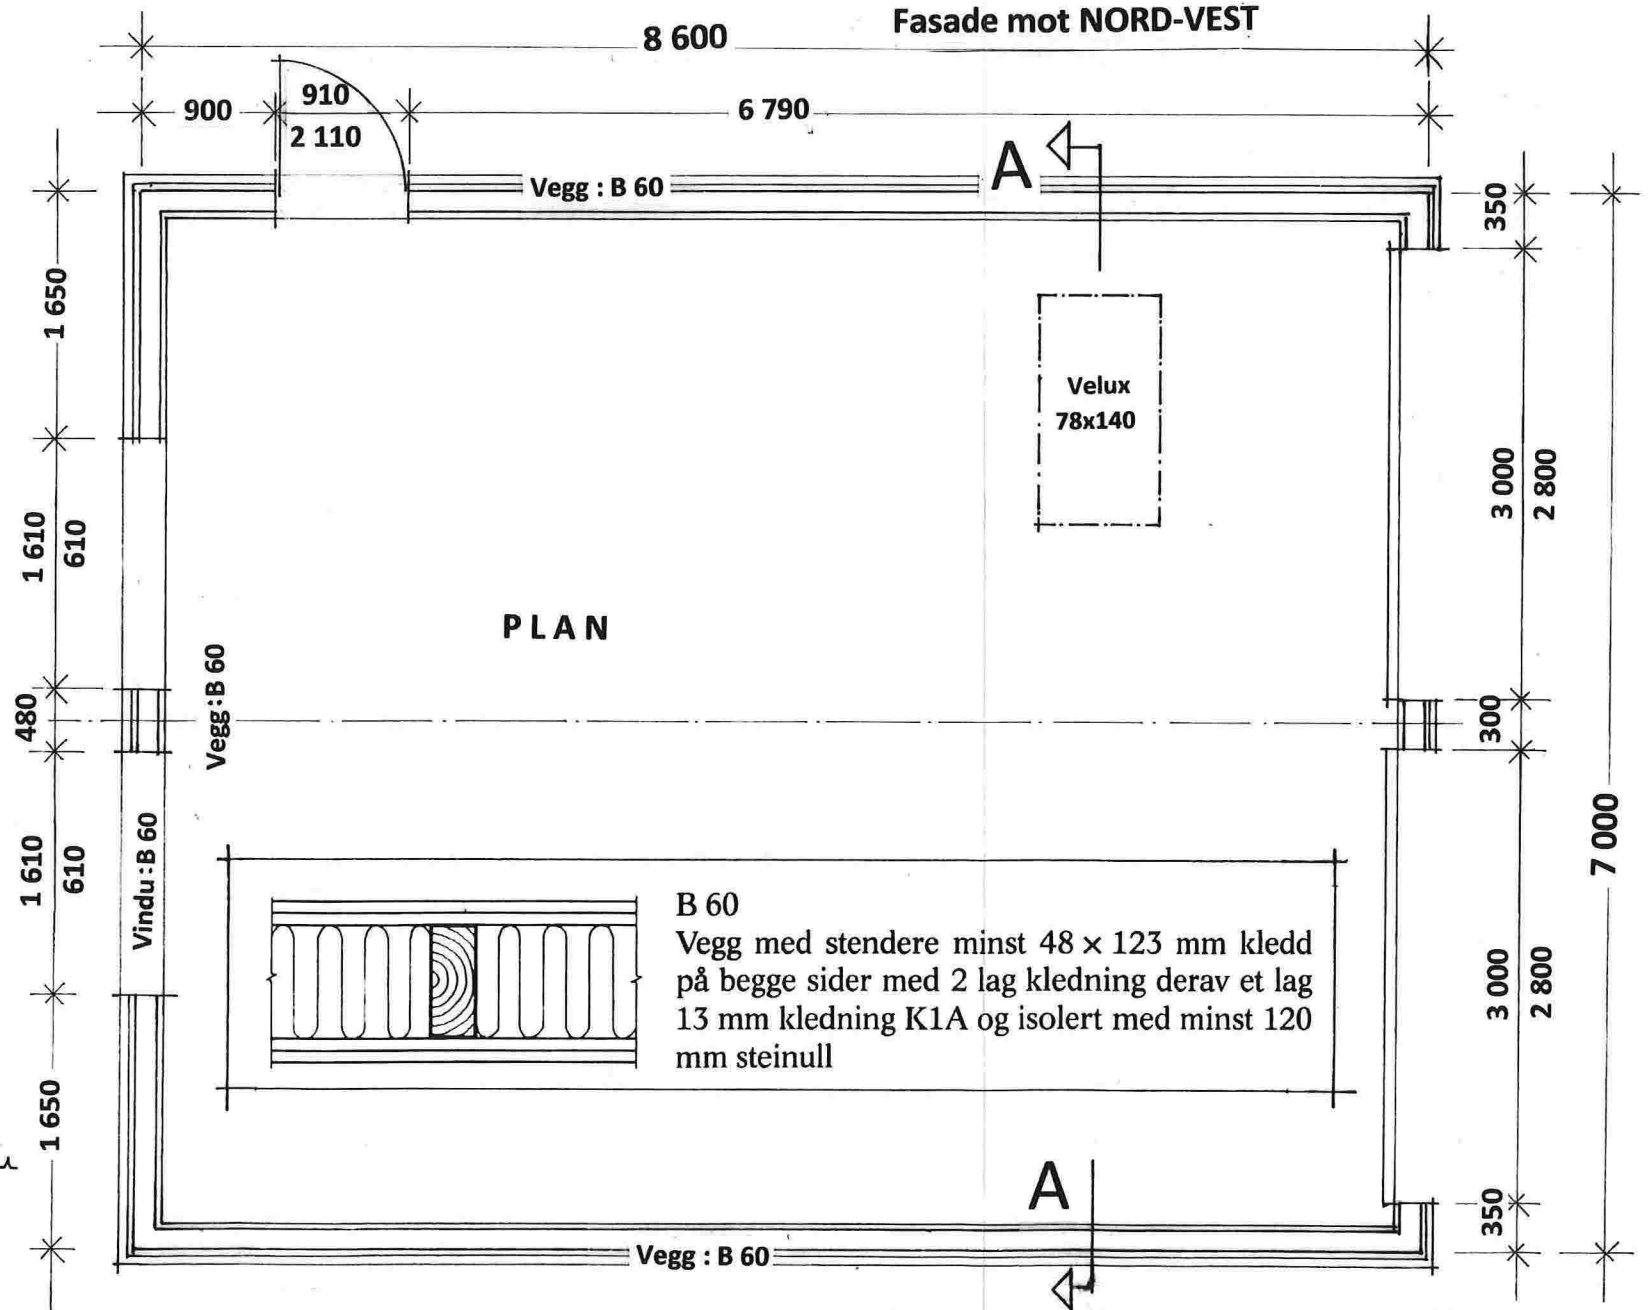

E-1

Fasade mot Nord-Øst

Fasade mot SØR-ØST

Fasade mot NORD-VEST

Fasade mot Sør-Vest

Proj. garasje for Maren Klokkeide & Ivan Myhr , Veland 7, 5993 Ostereide , Gnr. 12, Bnr. 47 i Lindås kommune

Fasader i Mål = 1:100 , Plan – og Snitt i Mål = 1 : 50

H. SANDVIK AS  
Entreprenør

Isdalstø, 31. 08. 2015

E-2

Snitt i Mål = 1:100

Plan i Mål = 1:500

Situasjonsplan – og Snitt for garasje på gnr. 12 , bnr. 47 i Lindås kommune  
Isdalstø , 31.08.2015

**H.SANDVIK A/S**  
Entreprenør