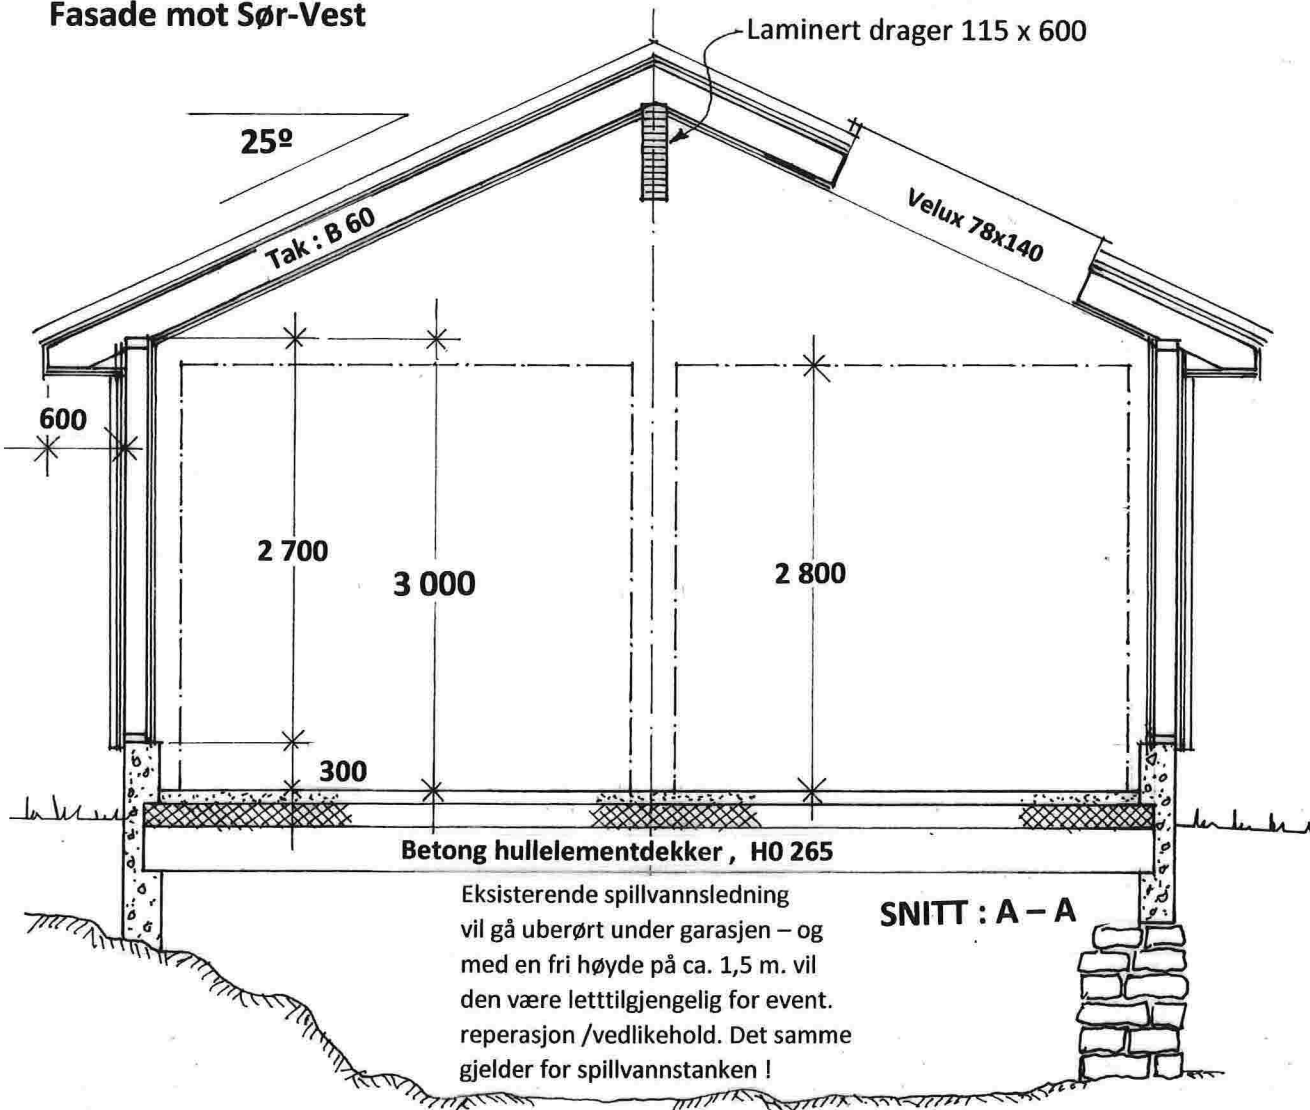

E-1

Fasade mot Nord-Øst

Fasade mot SØR-ØST

Fasade mot NORD-VEST

Fasade mot Sør-Vest

Proj. garasje for Maren Klokkeide & Ivan Myhr , Veland 7, 5993 Ostereide , Gnr. 12, Bnr. 47 i Lindås kommune

Fasader i Mål = 1:100 , Plan – og Snitt i Mål = 1 : 50

H. SANDVIK AS  
Entreprenør

Isdalstø, 31. 08. 2015

E-2

Snitt i Mål = 1:100

Plan i Mål = 1:500

Situasjonsplan – og Snitt for garasje på gnr. 12 , bnr. 47 i Lindås kommune  
Isdalstø , 31.08.2015

**H.SANDVIK A/S**  
Entreprenør