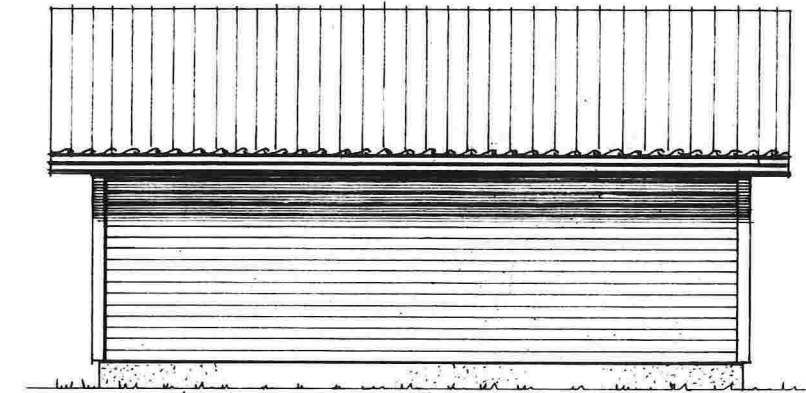

E-1

Fasade mot Nord-Øst

Fasade mot SØR-ØST

Fasade mot NORD-VEST

Fasade mot Sør-Vest

Proj. garasje for Maren Klokkeide & Ivan Myhr , Veland 7, 5993 Ostereide , Gnr. 12, Bnr. 47 i Lindås kommune

Fasader i Mål = 1:100 , Plan – og Snitt i Mål = 1 : 50

H. SANDVIK AS  
Entreprenør

Isdalstø, 31. 08. 2015

E-2

Snitt i Mål = 1:100

Plan i Mål = 1:500

Situasjonsplan – og Snitt for garasje på gnr. 12 , bnr. 47 i Lindås kommune  
Isdalstø , 31.08.2015

**H.SANDVIK A/S**  
Entreprenør