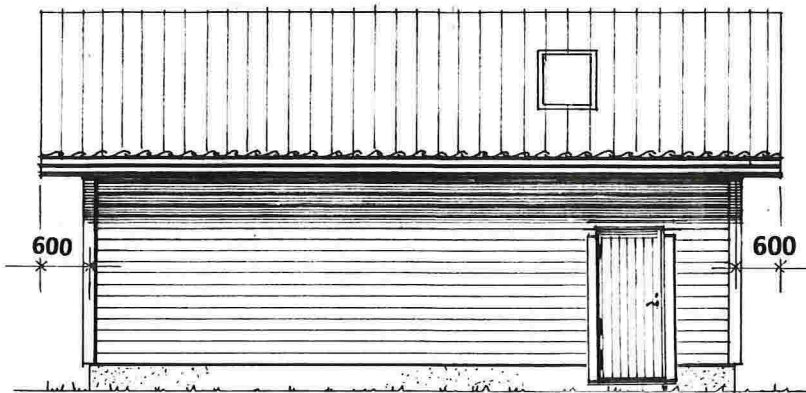

E-1

Fasade mot Nord-Øst

Fasade mot SØR-ØST

Fasade mot NORD-VEST

Fasade mot Sør-Vest

Proj. garasje for Maren Klokkeide & Ivan Myhr , Veland 7, 5993 Ostereide , Gnr. 12, Bnr. 47 i Lindås kommune

Fasader i Mål = 1:100 , Plan – og Snitt i Mål = 1 : 50

H. SANDVIK AS  
Entreprenør

Isdalstø, 31. 08. 2015

E-2

Snitt i Mål = 1:100

Plan i Mål = 1:500

Situasjonsplan – og Snitt for garasje på gnr. 12 , bnr. 47 i Lindås kommune  
Isdalstø , 31.08.2015

**H.SANDVIK A/S**  
Entreprenør